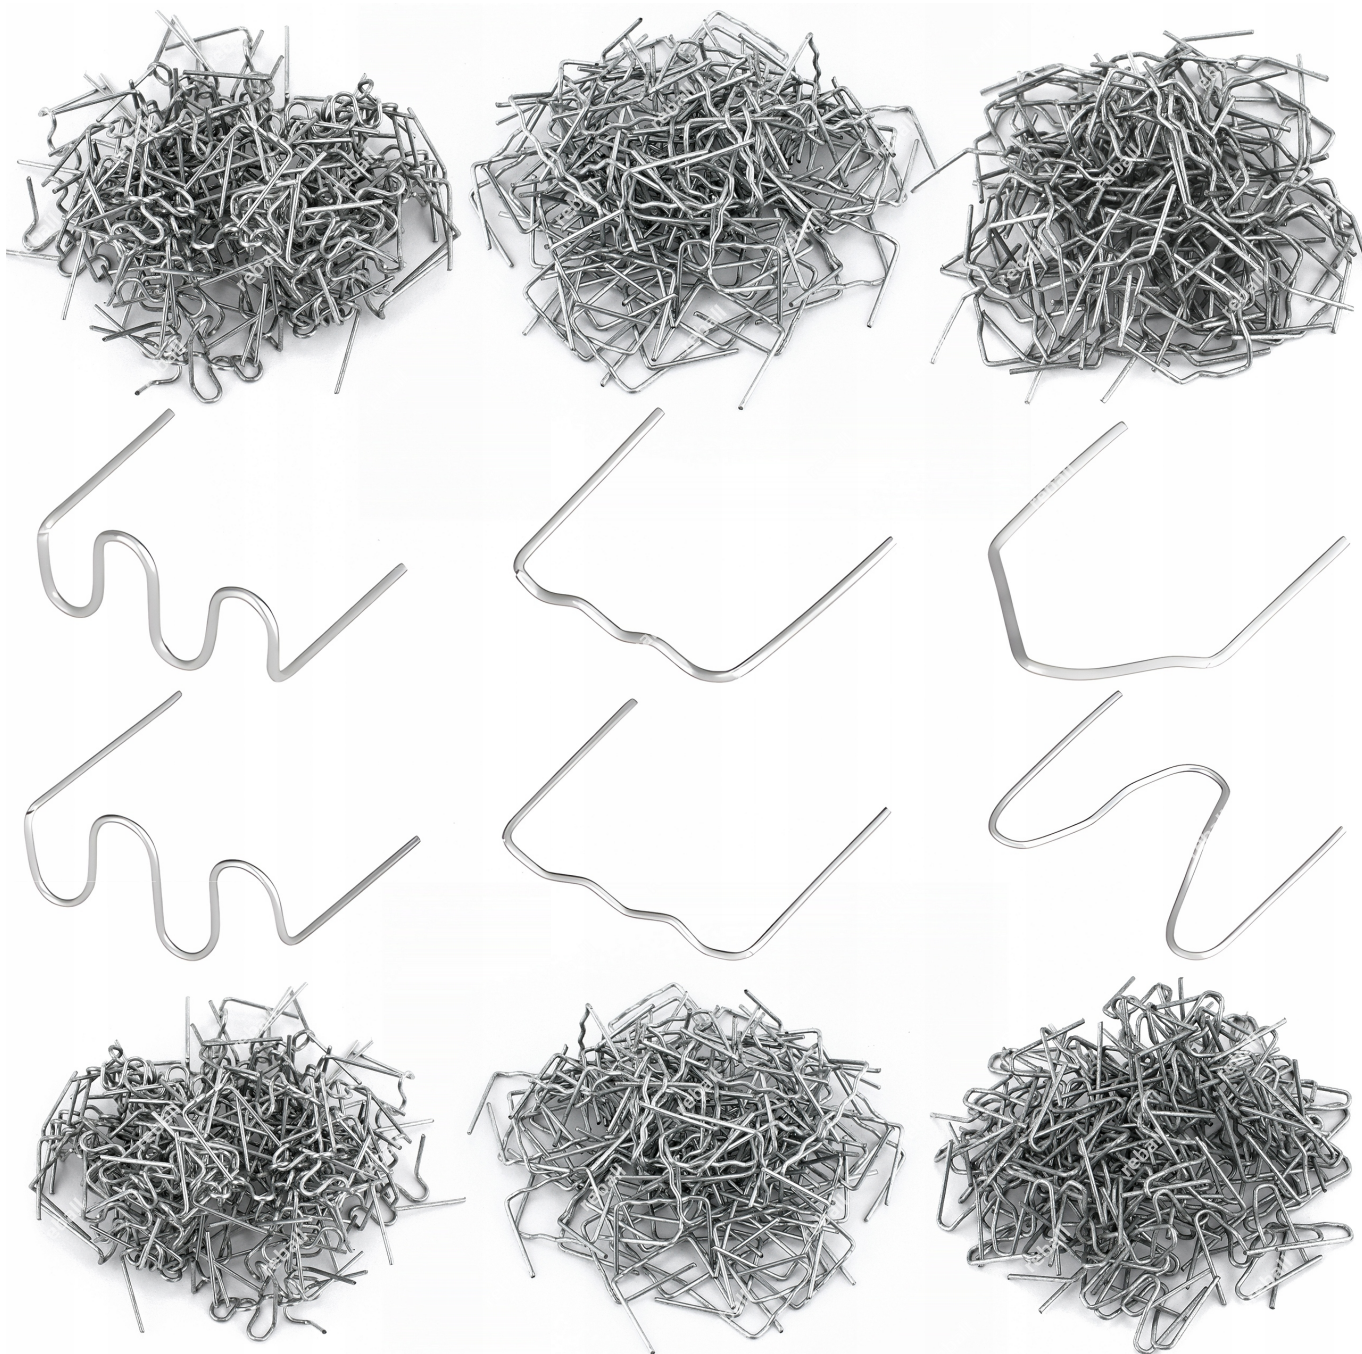

□ **zszywki typu "mała fala" 0.8mm 100szt** - j.w.

□ **zszywka typu "duża fala" 0.6mm 100szt** - do najbardziej wymagających i wytrzymałych połączeń. Jej sinusoidalny kształt zapewnia największą siłę łączenia. Nadaje się również do okrągłych przedmiotów.

☐ **zszywka typu "duża fala" 0.8mm 100szt - j.w.**

☐ **zszywka typu "kąć zewnętrzny" 0.6mm 100szt** - do łączenia elementów pod kątem od zewnętrznej strony. Oferuje zakres od kąta ostrego przez prosty aż do lekko rozwartego. Jednak należy pamiętać aby przygotować go przed zgrzewaniem (odpowiednio wyprofilować).

☐ **zszywka typu "kąć wewnętrzny" 0.8mm 100szt** - przystosowany do zgrzewania elementów pod kątem, od wewnętrznej strony połączenia.

☐ **Przezroczysty organizer z wyjmowanymi gródkami - 1szt.**

☐ **Dane techniczne** ☐