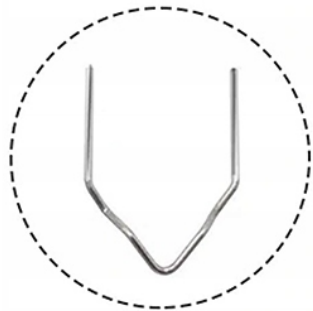

□ **zszywki typu "mała fala" 0.8mm 100szt** - j.w.

□ **zszywka typu "duża fala" 0.6mm 100szt** - do najbardziej wymagających i wytrzymałych połączeń. Jej sinusoidalny kształt zapewnia największą siłę łączenia. Nadaje się również do okrągłych przedmiotów.

☐ **zszywka typu "duża fala" 0.8mm 100szt - j.w.**

☐ **zszywka typu "kąć zewnętrzny" 0.6mm 100szt** - do łączenia elementów pod kątem od zewnętrznej strony. Oferuje zakres od kąta ostrego przez prosty aż do lekko rozwartego. Jednak należy pamiętać aby przygotować go przed zgrzewaniem (odpowiednio wyprofilować).

☐ **zszywka typu "kąć wewnętrzny" 0.8mm 100szt** - przystosowany do zgrzewania elementów pod kątem, od wewnętrznej strony połączenia.

☐ **Przezroczysty organizer z wyjmowanymi gródkami - 1szt.**

☐ **Dane techniczne** ☐

☐ **waga: 176g**

□ wymiary: **57x118x179mm**

□ ilość rodzaj: **6**

□ ilość: **600szt**

**Potrzebujesz inne akcesoria lutownicze bądź serwisowe - sprawdź nasze pozostałe aukcje.**