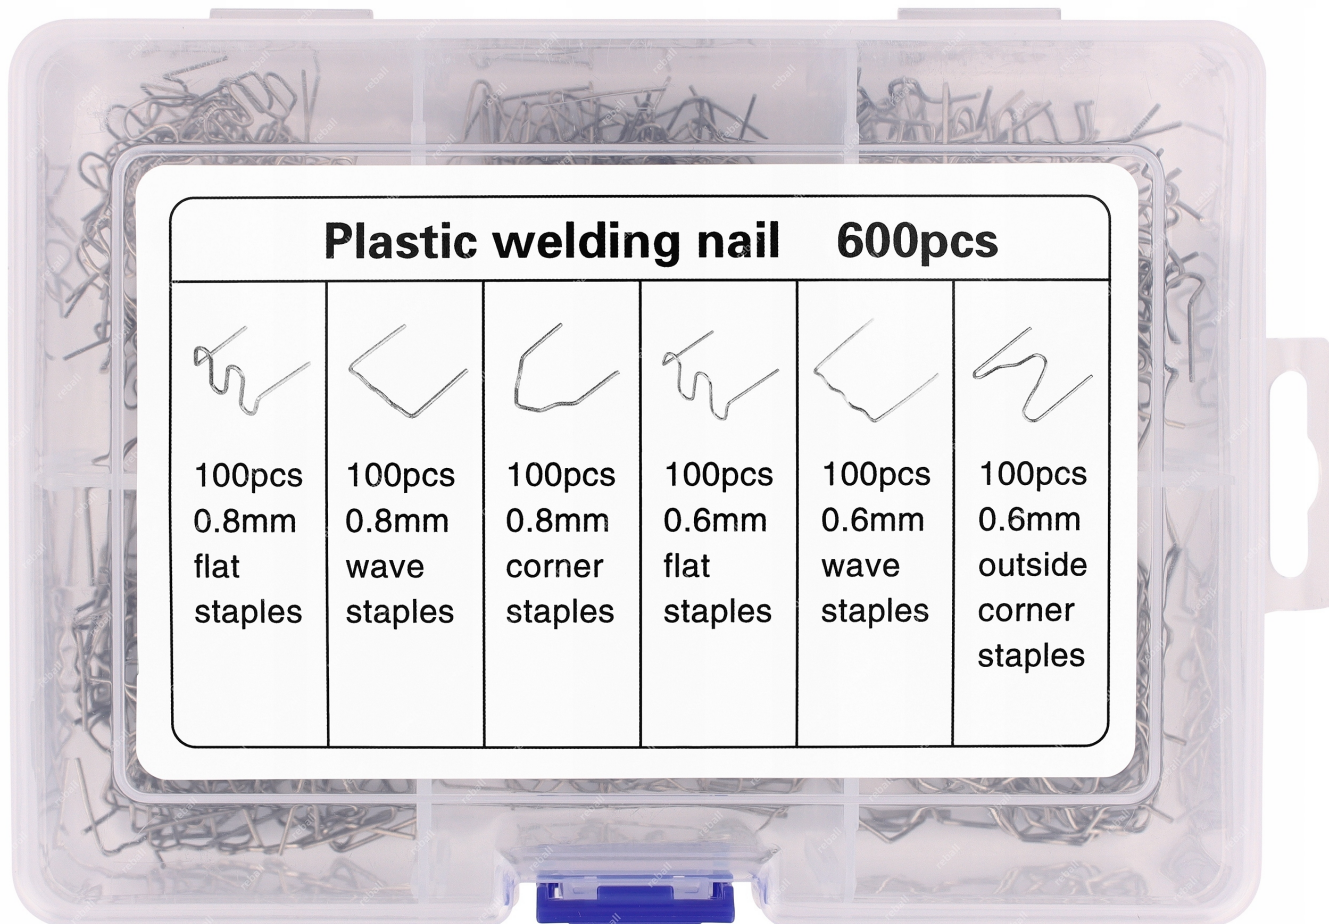

☐ **zszywka typu "duża fala" 0.8mm 100szt - j.w.**

☐ **zszywka typu "kąć zewnętrzny" 0.6mm 100szt** - do łączenia elementów pod kątem od zewnętrznej strony. Oferuje zakres od kąta ostrego przez prosty aż do lekko rozwartego. Jednak należy pamiętać aby przygotować go przed zgrzewaniem (odpowiednio wyprofilować).

☐ **zszywka typu "kąć wewnętrzny" 0.8mm 100szt** - przystosowany do zgrzewania elementów pod kątem, od wewnętrznej strony połączenia.

☐ **Przezroczysty organizer z wyjmowanymi gródkami - 1szt.**

☐ **Dane techniczne** ☐

☐ **waga: 176g**

□ wymiary: **57x118x179mm**

□ ilość rodzaj: **6**

□ ilość: **600szt**

**Potrzebujesz inne akcesoria lutownicze bądź serwisowe - sprawdź nasze pozostałe aukcje.**