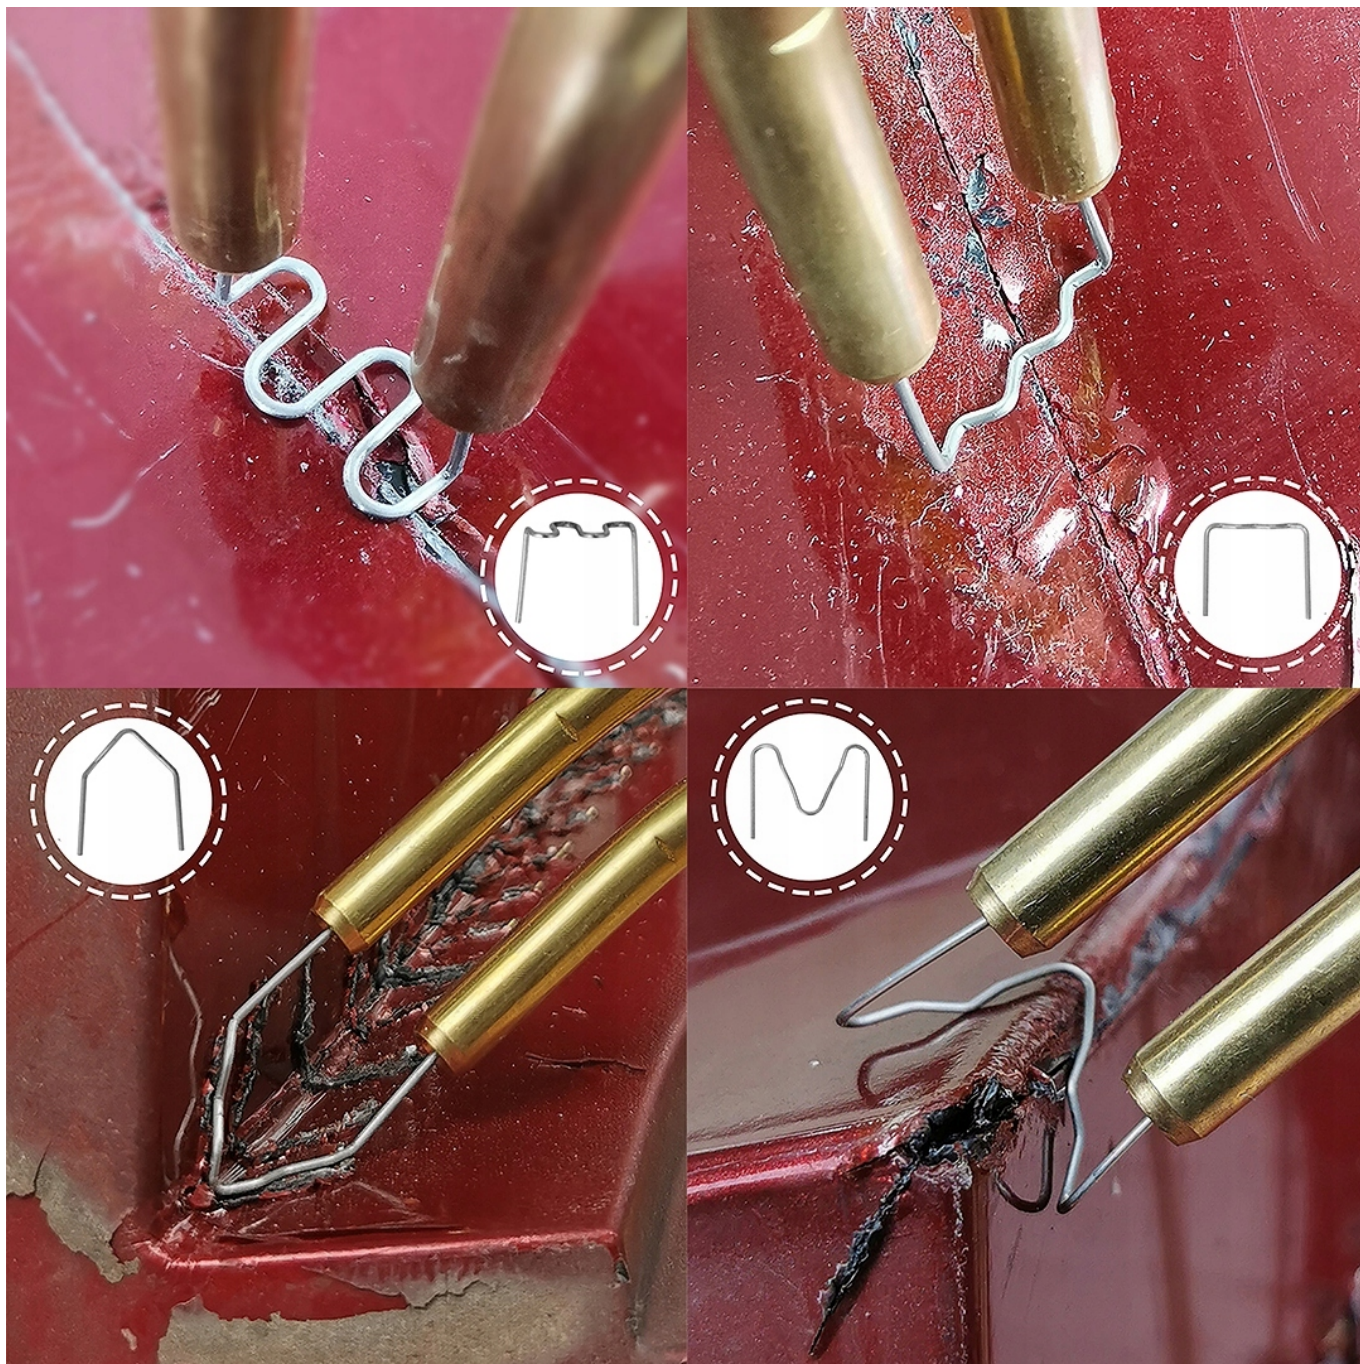

Zapewnia trwałe łączenie pękniętych elementów a miejsce łączenie odporne będzie na wstrząsy i skręcanie.

Organizer podzielono na 6 sekcji w celu łatwej organizacji.

□ Skład zestawu □

□ **zszywki typu "mała fala" 0.6mm 100szt** - do prostych, najmniej wymagających połączeń. Kształt delikatnej fali wzmacnia połączenie. Nadaje się również do okrągłych przedmiotów.

☐ **zszywka typu "duża fala" 0.8mm 100szt - j.w.**

☐ **zszywka typu "kąć zewnętrzny" 0.6mm 100szt** - do łączenia elementów pod kątem od zewnętrznej strony. Oferuje zakres od kąta ostrego przez prosty aż do lekko rozwartego. Jednak należy pamiętać aby przygotować go przed zgrzewaniem (odpowiednio wyprofilować).

☐ **zszywka typu "kąć wewnętrzny" 0.8mm 100szt** - przystosowany do zgrzewania elementów pod kątem, od wewnętrznej strony połączenia.

☐ **Przezroczysty organizer z wyjmowanymi gródkami - 1szt.**

☐ **Dane techniczne** ☐

☐ **waga: 176g**

□ wymiary: **57x118x179mm**

□ ilość rodzaj: **6**

□ ilość: **600szt**

Potrzebujesz inne akcesoria lutownicze bądź serwisowe - sprawdź nasze pozostałe aukcje.