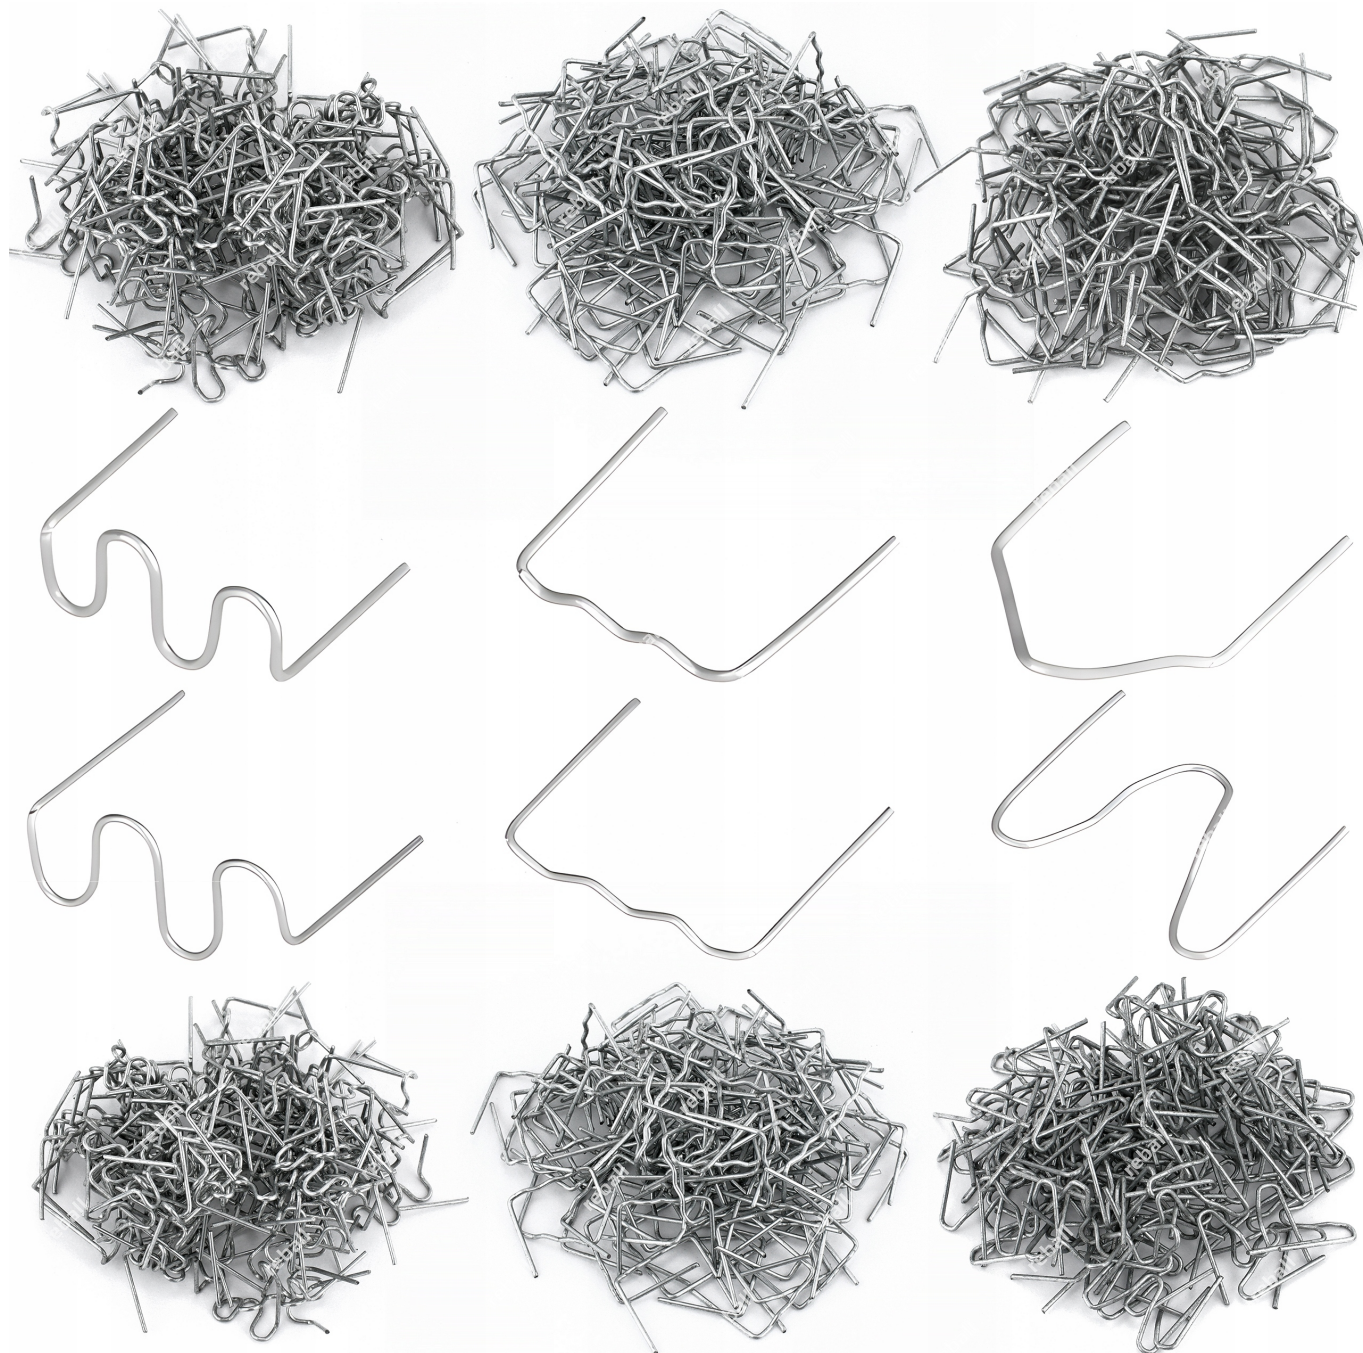

- RS28 - 100 szt.
- RS26 - 100 szt.
- RS16 - 100 szt.
- RS18 - 100 szt.
- RS46 - 100 szt.
- RS38 - 100 szt.
- Szeroki wybór zszywerek znajdziesz w naszej ofercie.

☐ Zestaw zszywek do spawania 600szt ☐

Zestaw uniwersalny zszywek **przeznaczonych do napraw elementów plastikowych**. Z ich pomocą dokonasz naprawy:

Zapewnia trwałe łączenie pękniętych elementów a miejsce łączenie odporne będzie na wstrząsy i skręcanie.

Organizer podzielono na 6 sekcji w celu łatwej organizacji.

□ Skład zestawu □

□ **zszywki typu "mała fala" 0.6mm 100szt** - do prostych, najmniej wymagających połączeń. Kształt delikatnej fali wzmacnia połączenie. Nadaje się również do okrągłych przedmiotów.

☐ **zszywka typu "duża fala" 0.8mm 100szt - j.w.**

☐ **zszywka typu "kąć zewnętrzny" 0.6mm 100szt** - do łączenia elementów pod kątem od zewnętrznej strony. Oferuje zakres od kąta ostrego przez prosty aż do lekko rozwartego. Jednak należy pamiętać aby przygotować go przed zgrzewaniem (odpowiednio wyprofilować).

☐ **zszywka typu "kąć wewnętrzny" 0.8mm 100szt** - przystosowany do zgrzewania elementów pod kątem, od wewnętrznej strony połączenia.

☐ **Przezroczysty organizer z wyjmowanymi gródkami - 1szt.**

☐ **Dane techniczne** ☐