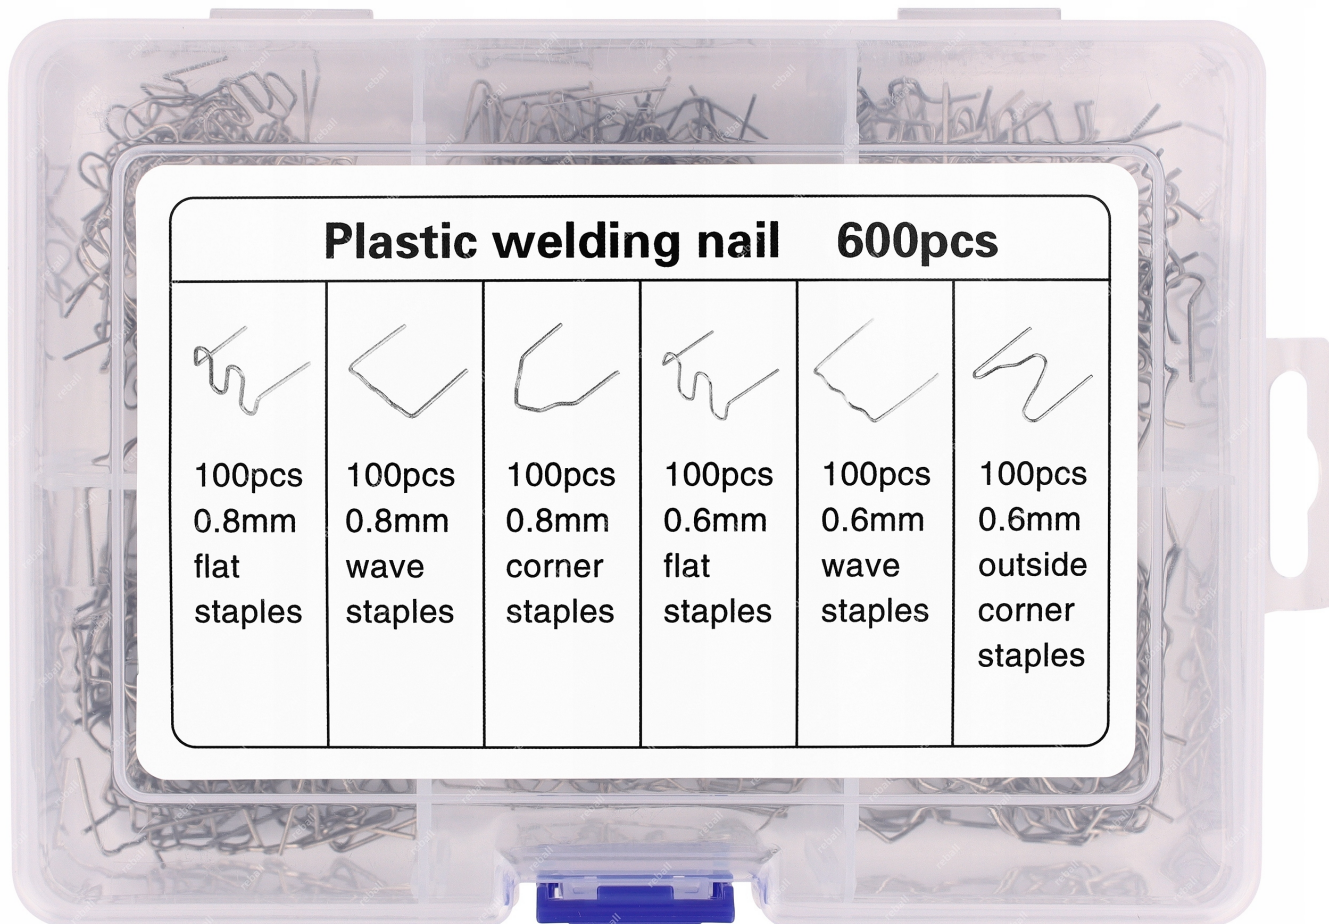

Zapewnia trwałe łączenie pękniętych elementów a miejsce łączenie odporne będzie na wstrząsy i skręcanie.

Organizer podzielono na 6 sekcji w celu łatwej organizacji.

□ Skład zestawu □

□ **zszywki typu "mała fala" 0.6mm 100szt** - do prostych, najmniej wymagających połączeń. Kształt delikatnej fali wzmacnia połączenie. Nadaje się również do okrągłych przedmiotów.

☐ **zszywka typu "duża fala" 0.8mm 100szt - j.w.**

☐ **zszywka typu "kąć zewnętrzny" 0.6mm 100szt** - do łączenia elementów pod kątem od zewnętrznej strony. Oferuje zakres od kąta ostrego przez prosty aż do lekko rozwartego. Jednak należy pamiętać aby przygotować go przed zgrzewaniem (odpowiednio wyprofilować).

☐ **zszywka typu "kąć wewnętrzny" 0.8mm 100szt** - przystosowany do zgrzewania elementów pod kątem, od wewnętrznej strony połączenia.

☐ **Przezroczysty organizer z wyjmowanymi gródkami - 1szt.**

☐ **Dane techniczne** ☐

☐ **waga: 176g**

□ wymiary: **57x118x179mm**

□ ilość rodzaj: **6**

□ ilość: **600szt**

Potrzebujesz inne akcesoria lutownicze bądź serwisowe - sprawdź nasze pozostałe aukcje.