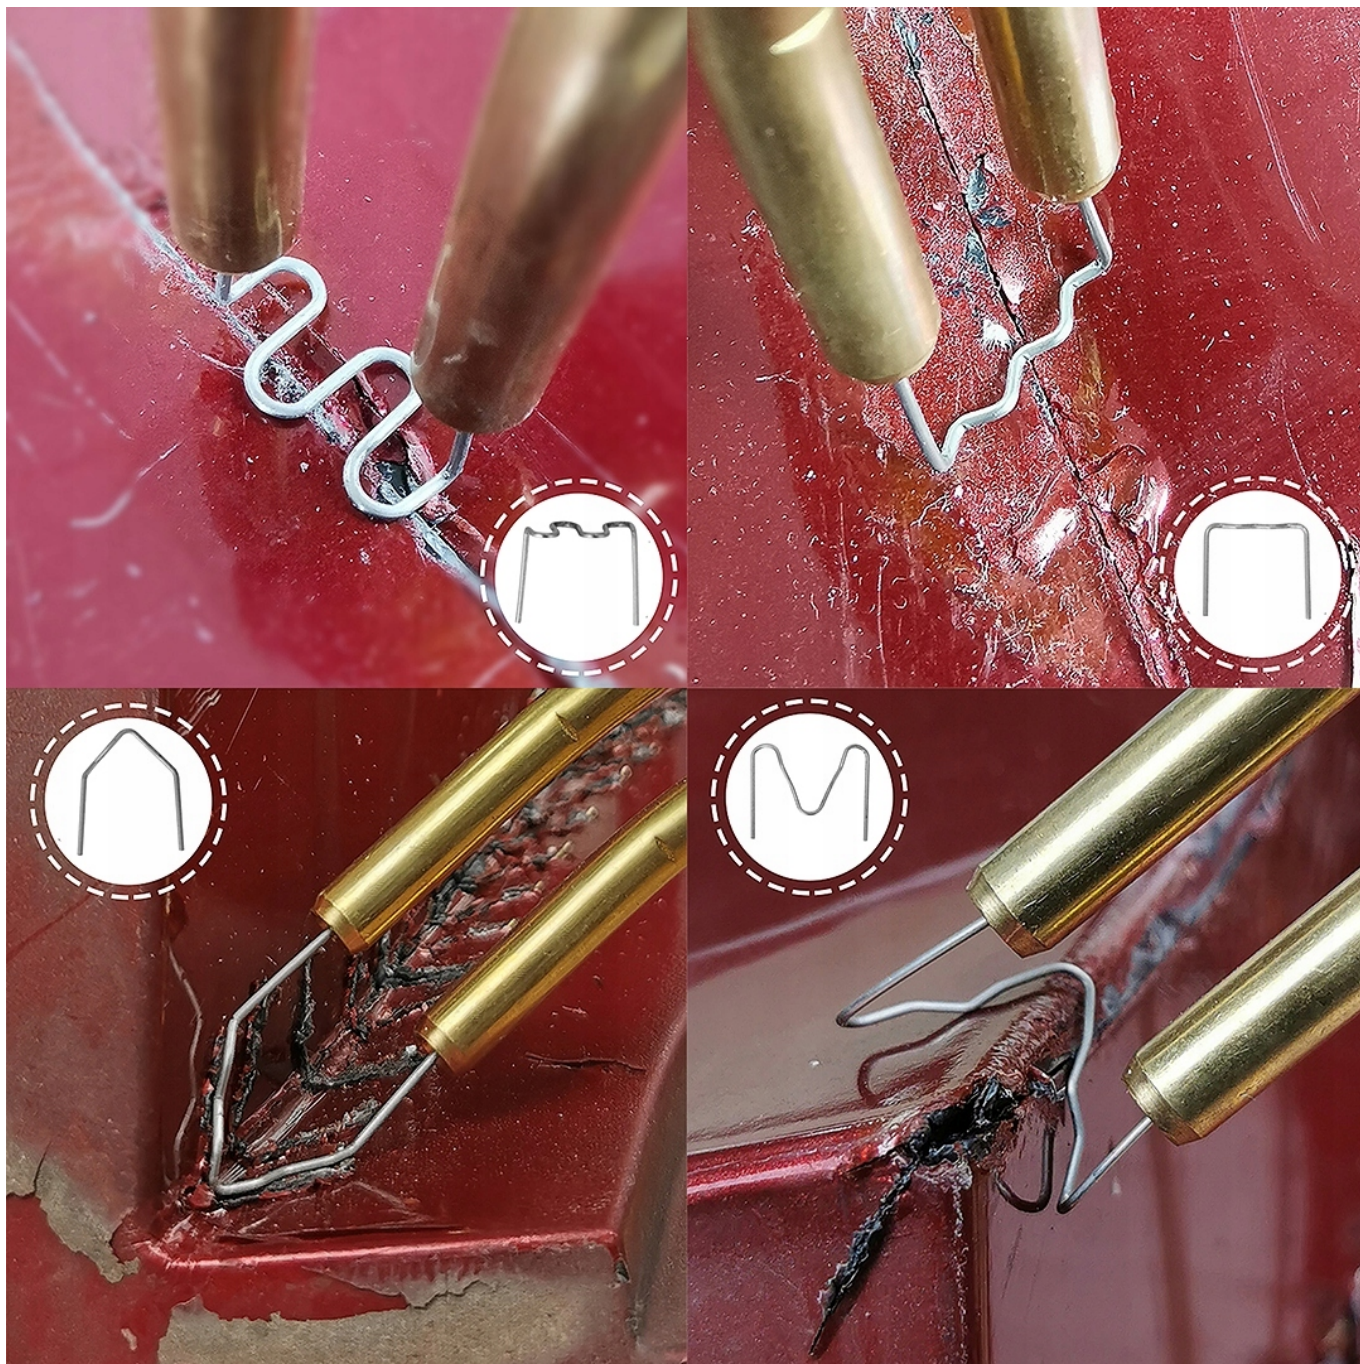

☐ **zszywka typu "duża fala" 0.8mm 100szt - j.w.**

☐ **zszywka typu "kąć zewnętrzny" 0.6mm 100szt** - do łączenia elementów pod kątem od zewnętrznej strony. Oferuje zakres od kąta ostrego przez prosty aż do lekko rozwartego. Jednak należy pamiętać aby przygotować go przed zgrzewaniem (odpowiednio wyprofilować).

☐ **zszywka typu "kąć wewnętrzny" 0.8mm 100szt** - przystosowany do zgrzewania elementów pod kątem, od wewnętrznej strony połączenia.

☐ **Przezroczysty organizer z wyjmowanymi gródkami - 1szt.**

☐ **Dane techniczne** ☐

☐ **waga: 176g**

□ wymiary: **57x118x179mm**

□ ilość rodzaj: **6**

□ ilość: **600szt**

**Potrzebujesz inne akcesoria lutownicze bądź serwisowe - sprawdź nasze pozostałe aukcje.**