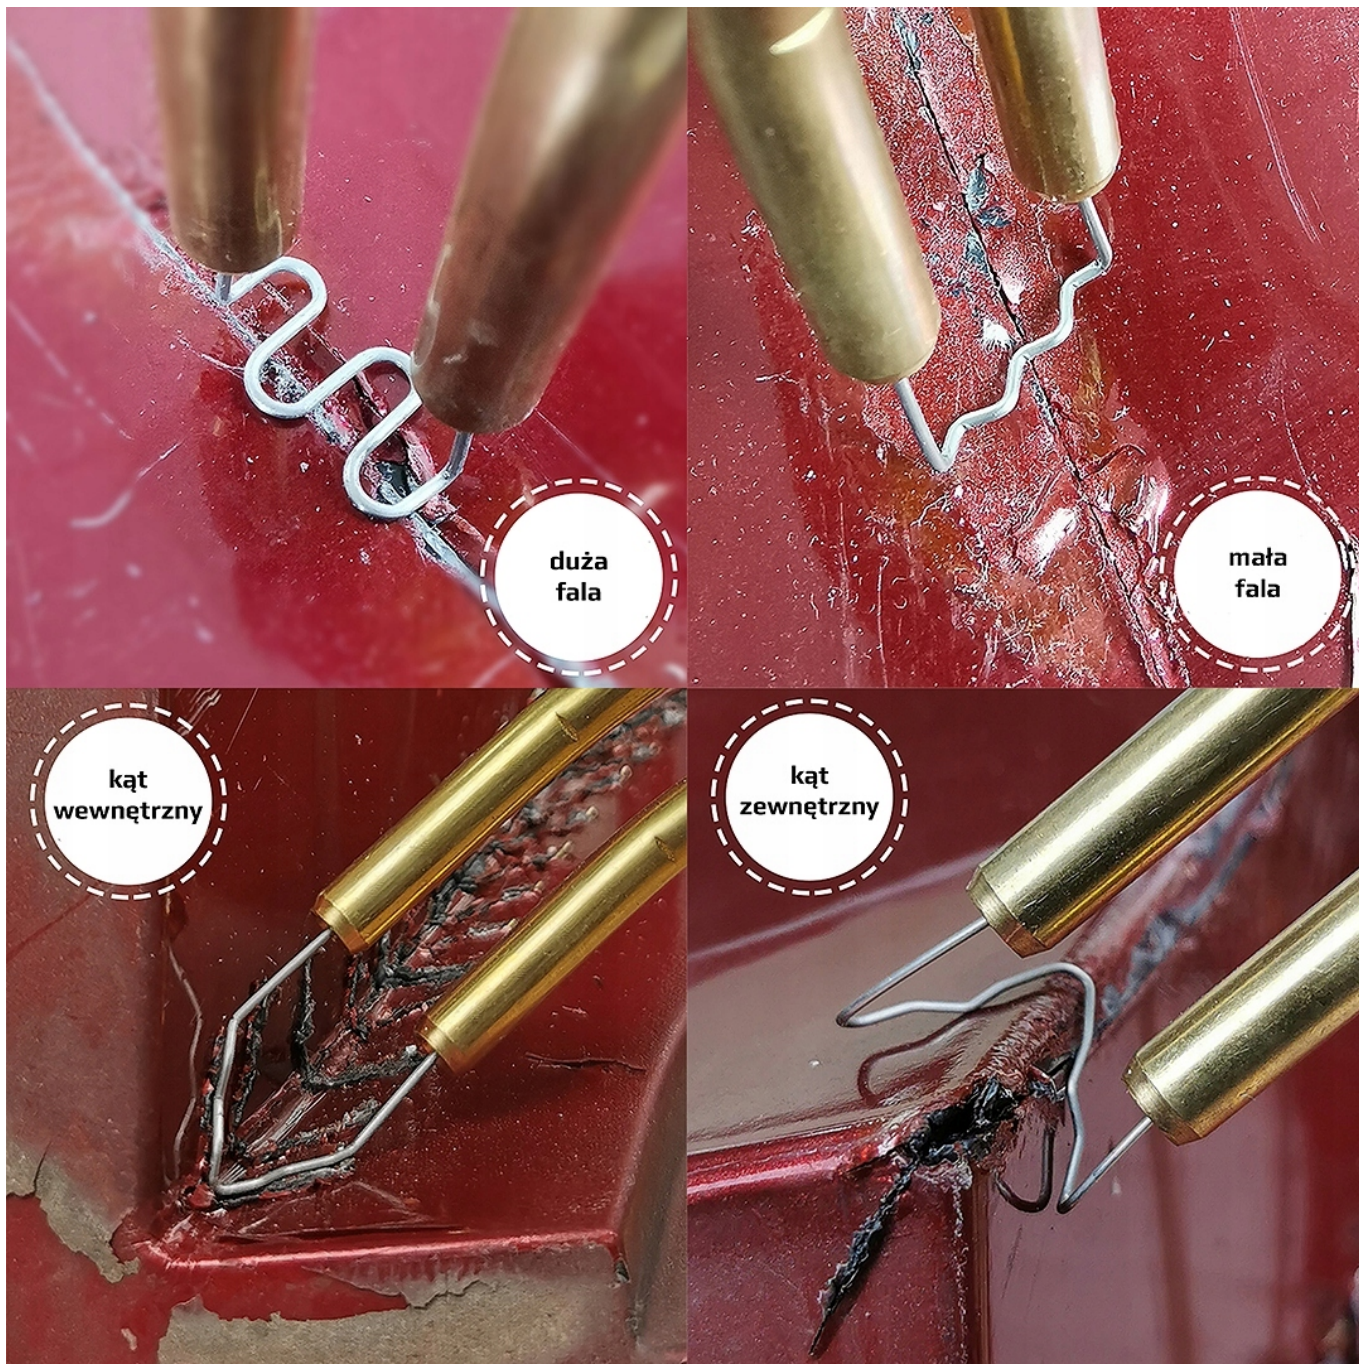

TYP "PŁASKO FALISTY"

Dane techniczne:

- model: RS88
- ilość: 100szt
- grubość drutu: 0,8mm
- kształt: płasko falisty
- materiał: stal nierdzewna typu 304
- rozstaw końcówek: 13-15mm

Poniżej zastosowanie różnych modeli zszywek do plastiku.

Po prawej stronie zdjęcie zszywarek do których m.in pasują groty.

Zszywarki nie wchodzą w skład przedmiotu sprzedaży.

Potrzebujesz inne akcesoria lutownicze bądź serwisowe - sprawdź nasze pozostałe aukcje.