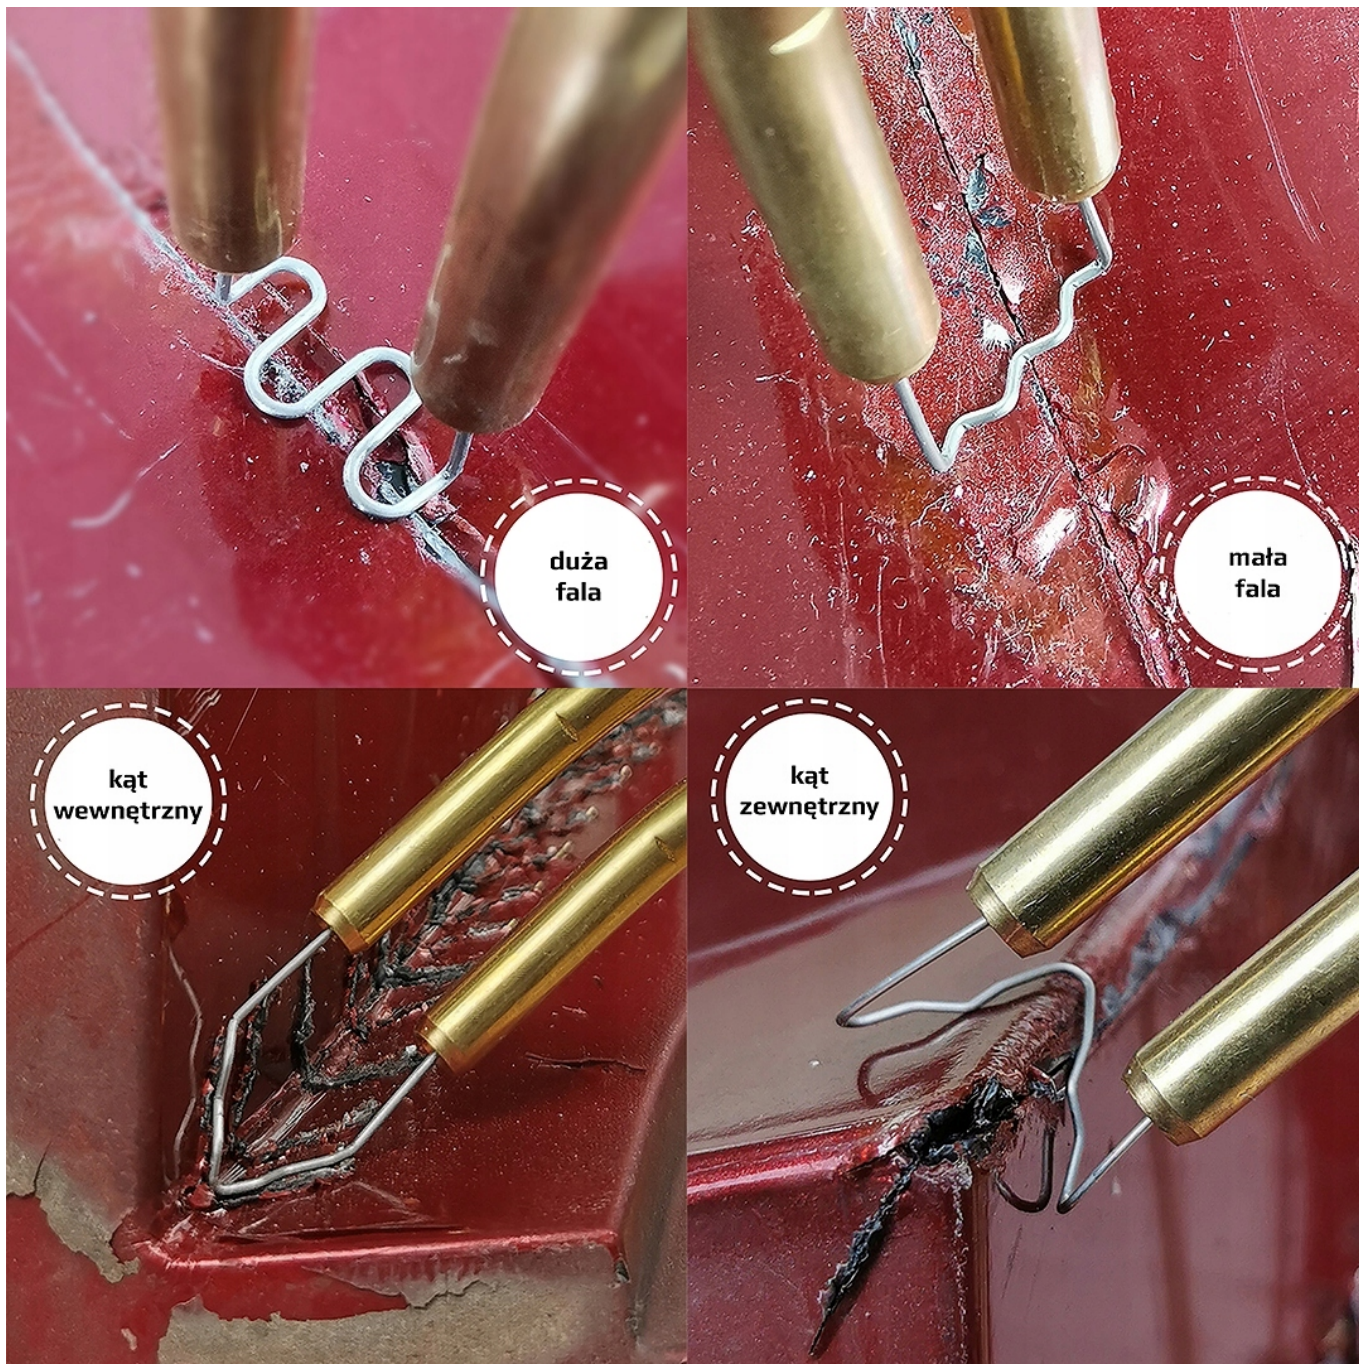

TYP "PŁASKO FALISTY"

Dane techniczne:

- model: RS88
- ilość: 100szt
- grubość drutu: 0,8mm
- kształt: płasko falisty
- materiał: stal nierdzewna typu 304
- rozstaw końcówek: 13-15mm

Poniżej zastosowanie różnych modeli zszywek do plastiku.

Po prawej stronie zdjęcie zszywarek do których m.in pasują groty.

Zszywarki nie wchodzi w skład przedmiotu sprzedaży.

Potrzebujesz inne akcesoria lutownicze bądź serwisowe - sprawdź nasze pozostałe aukcje.