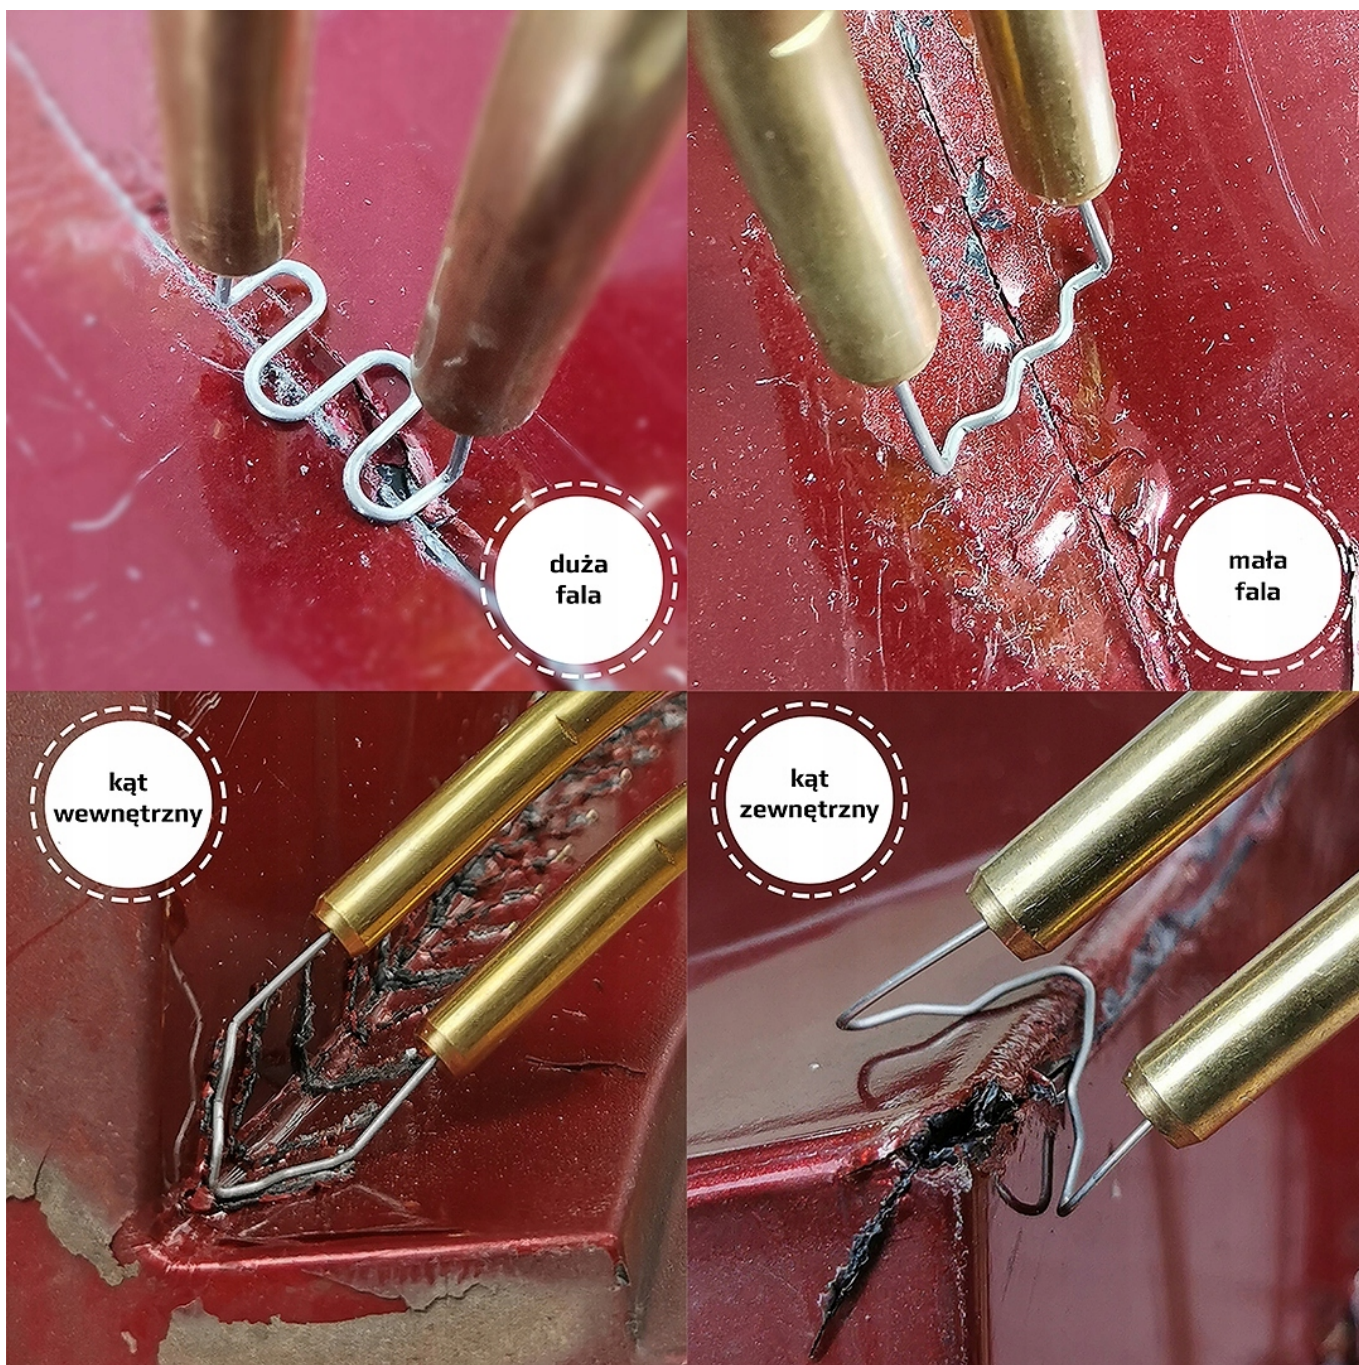

TYP "KĄT ZEWNĘTRZNY - SZEROKA"

Dane techniczne:

- model: RS58
- ilość: 100szt
- grubość drutu: 0,8mm
- kształt: kątowny zewnętrzny
- materiał: stal nierdzewna typu 304
- rozstaw końcówek: 13-15mm

Poniżej zastosowanie różnych modeli zszywek do plastiku.

Po prawej stronie zdjęcie zszywarek do których m.in pasują groty.

Zszywarki nie wchodzi w skład przedmiotu sprzedaży.

Potrzebujesz inne akcesoria lutownicze bądź serwisowe - sprawdź nasze pozostałe aukcje.