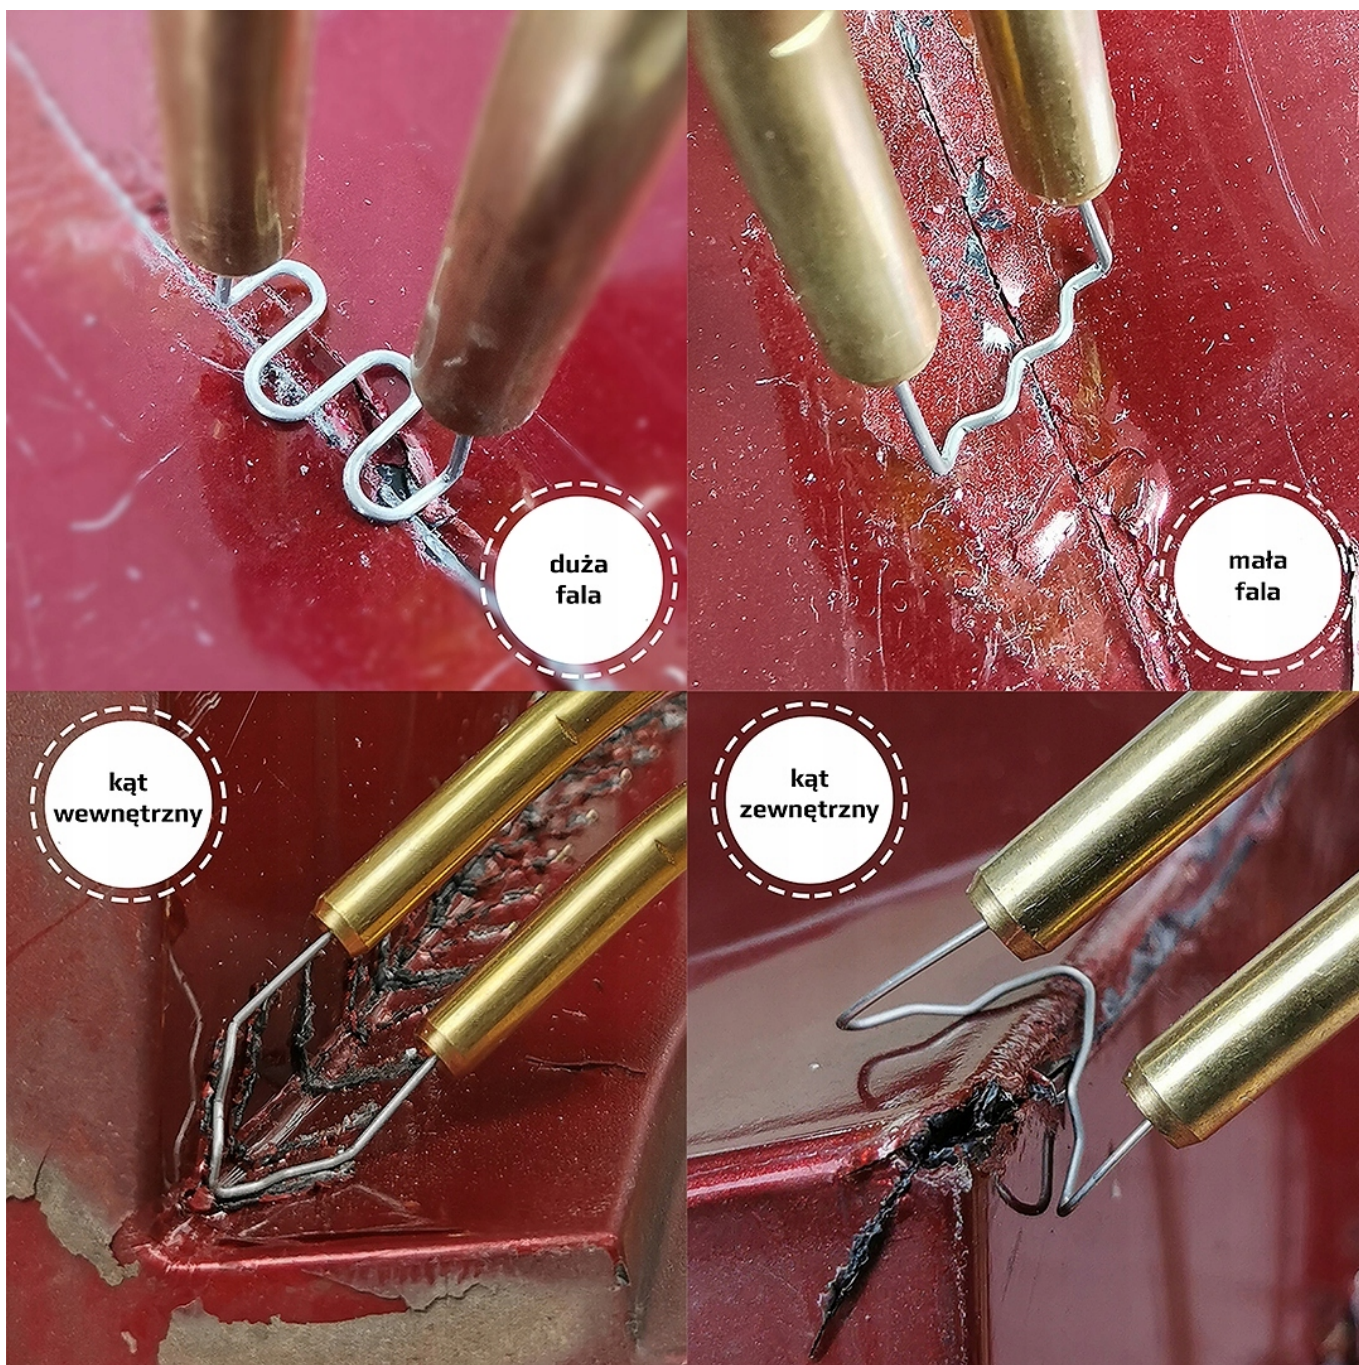

## ZESTAW 500szt ZSZYWEK RS46 0,6mm DO SPAWANIA PLASTIKU

TYP "KĄT ZEWNĘTRZNY"

**Dane techniczne:**

- model: RS46
- ilość: 500szt
- grubość drutu: 0,6mm
- kształt: kąt zewnętrzny
- materiał: stal nierdzewna typu 304
- rozstaw końcówek: 13-15mm

**Poniżej zastosowanie różnych modeli zszywek do plastiku.**

Po prawej stronie zdjęcie zszywarek do których m.in pasują groty.

**Zszywarki nie wchodzi w skład przedmiotu sprzedaży.**

**Potrzebujesz inne akcesoria lutownicze bądź serwisowe - sprawdź nasze pozostałe aukcje.**