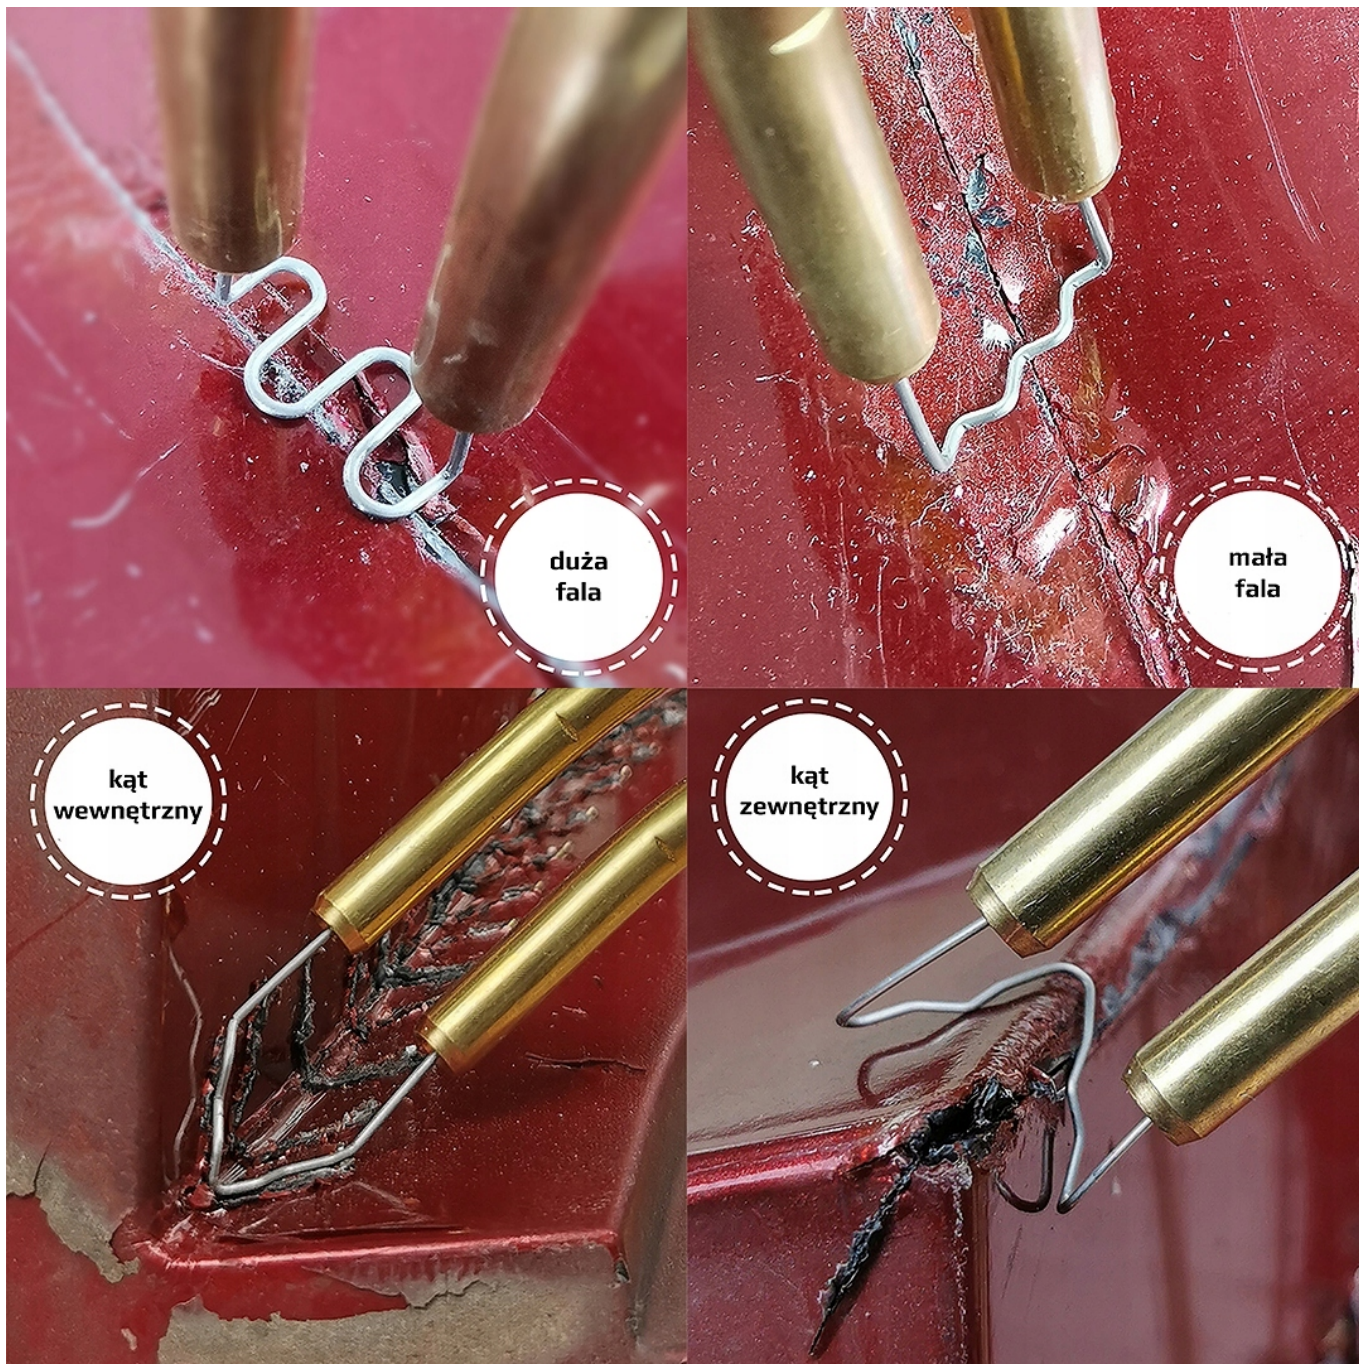

Link do produktu: <https://serwisowe.pl/zszywki-do-plastiku-spawarka-zszywarka-zgrzewarka-do-spawania-rs38-100szt-p-2270.html>

ZSZYWKI DO PLASTIKU SPAWARKA ZSZYWARKA ZGRZEWARKA DO SPAWANIA RS38 - 100szt

Cena brutto	13,42 zł
Cena netto	10,91 zł
Dostępność	Dostępny
Czas wysyłki	24 godziny
Numer katalogowy	XPLA0000039
Kod EAN	6949639112651

Opis produktu

XPLA0000039

ZESTAW 100szt ZSZYWEK RS38 0,8mm DO SPAWANIA PLASTIKU

TYP "KĄT WEWNĘTRZNY"

**Dane techniczne:**

- model: RS38
- ilość: 100szt
- grubość drutu: 0,8mm
- kształt: kąt wewnętrzny
- materiał: stal nierdzewna typu 304
- rozstaw końcówek: 13-15mm

Poniżej zastosowanie różnych modeli zszywek do plastiku.

Po prawej stronie zdjęcie zszywerek do których m.in pasują groty.

Zszywarki nie wchodzi w skład przedmiotu sprzedaży.

Potrzebujesz inne akcesoria lutownicze bądź serwisowe - sprawdź nasze pozostałe aukcje.