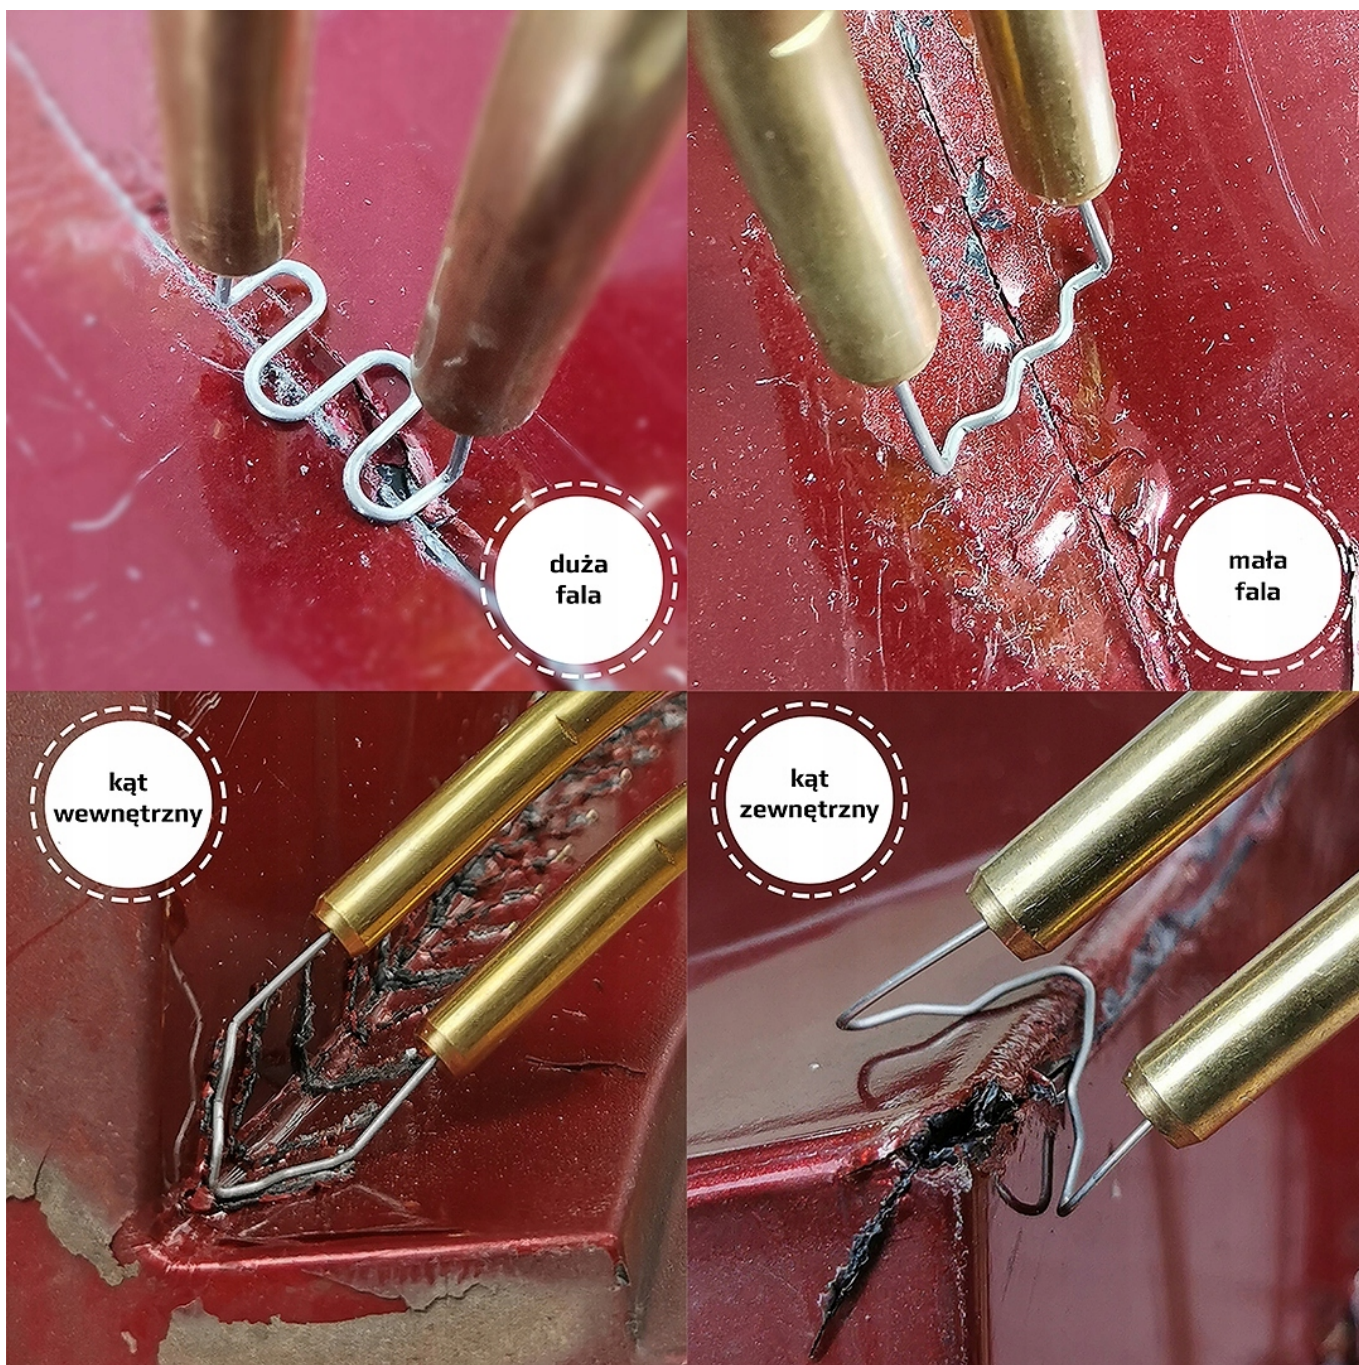

## ZESTAW 100szt ZSZYWEK RS28C 0,8mm DO SPAWANIA PLASTIKU

TYP "DUŻA FALA" NACIĘTA

**Dane techniczne:**

- model: RS28C - nacięty
- ilość: 100szt
- grubość drutu: 0,8mm
- kształt: duża fala
- materiał: stal nierdzewna typu 304
- rozstaw końcówek: 13-15mm

**Poniżej zastosowanie różnych modeli zszywek do plastiku.**

Po prawej stronie zdjęcie zszywarek do których m.in pasują groty.

**Zszywarki nie wchodzi w skład przedmiotu sprzedaży.**

**Potrzebujesz inne akcesoria lutownicze bądź serwisowe - sprawdź nasze pozostałe aukcje.**