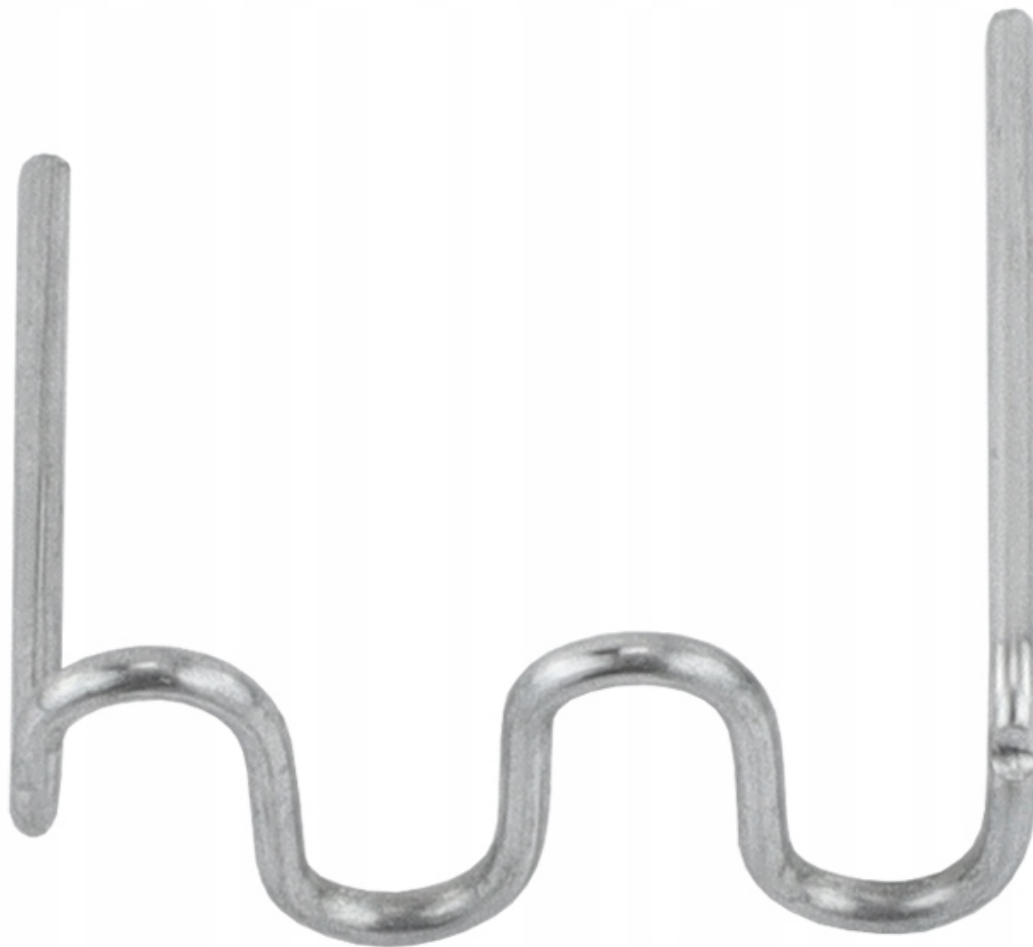

Link do produktu: <https://serwisowe.pl/zszywki-do-plastiku-spawarka-zszywarka-zgrzewarka-do-spawania-rs28-100szt-p-3123.html>

ZSZYWKI DO PLASTIKU SPAWARKA ZSZYWARKA ZGRZEWARKA DO SPAWANIA RS28 - 100szt

Cena brutto	13,49 zł
Cena netto	10,97 zł
Dostępność	Dostępny
Czas wysyłki	24 godziny
Numer katalogowy	XPLA0000048
Kod EAN	6949639114587

Opis produktu

XPLA0000048

ZESTAW 100szt ZSZYWEK RS28 0,8mm DO SPAWANIA PLASTIKU

TYP "DUŻA FALA"

**Dane techniczne:**

- model: RS28
- ilość: 100szt
- grubość drutu: 0,8mm
- kształt: duża fala
- materiał: stal nierdzewna typu 304
- rozstaw końcówek: 13-15mm

Poniżej zastosowanie różnych modeli zszywek do plastiku.