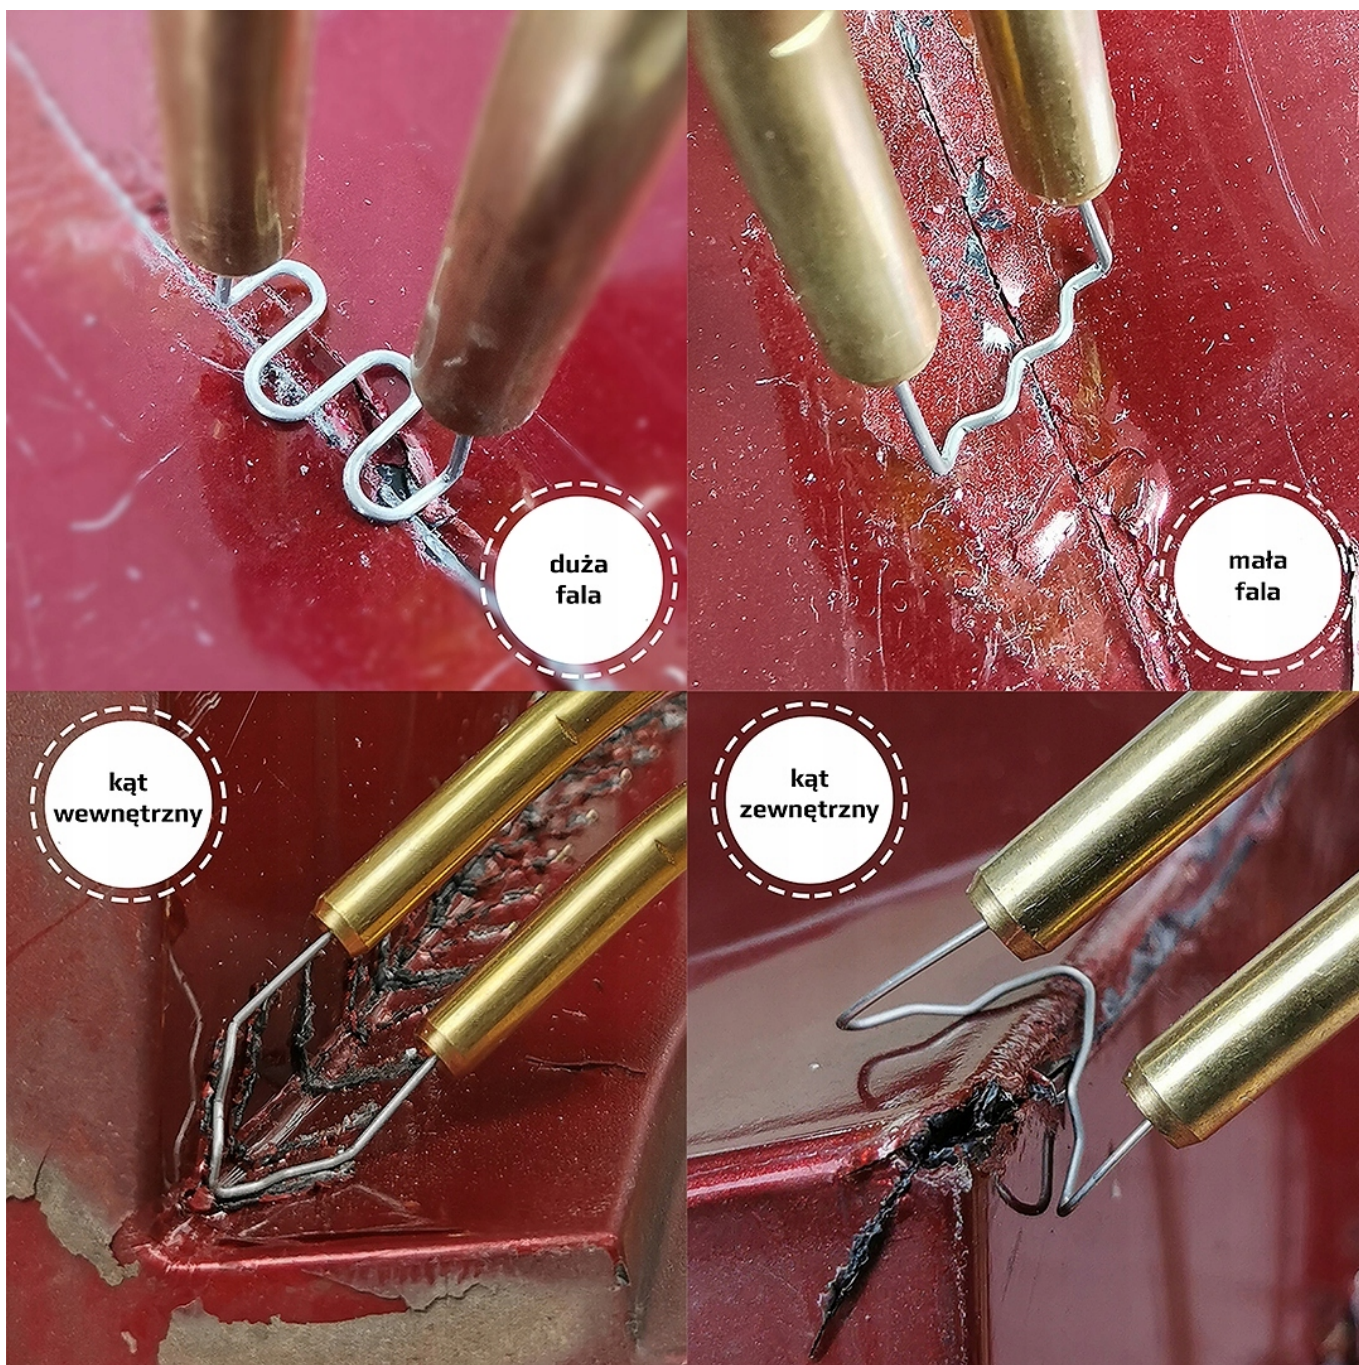

Link do produktu: <https://serwisowe.pl/zszywki-do-plastiku-spawarka-zszywarka-zgrzewarka-do-spawania-rs28-100szt-p-3123.html>

ZSZYWKI DO PLASTIKU SPAWARKA ZSZYWARKA ZGRZEWARKA DO SPAWANIA RS28 - 100szt

Cena brutto	13,49 zł
Cena netto	10,97 zł
Dostępność	Dostępny
Czas wysyłki	24 godziny
Numer katalogowy	XPLA0000048
Kod EAN	6949639114587

Opis produktu

XPLA0000048

ZESTAW 100szt ZSZYWEK RS28 0,8mm DO SPAWANIA PLASTIKU

TYP "DUŻA FALA"

**Dane techniczne:**

- model: RS28
- ilość: 100szt
- grubość drutu: 0,8mm
- kształt: duża fala
- materiał: stal nierdzewna typu 304
- rozstaw końcówek: 13-15mm

Poniżej zastosowanie różnych modeli zszywek do plastiku.