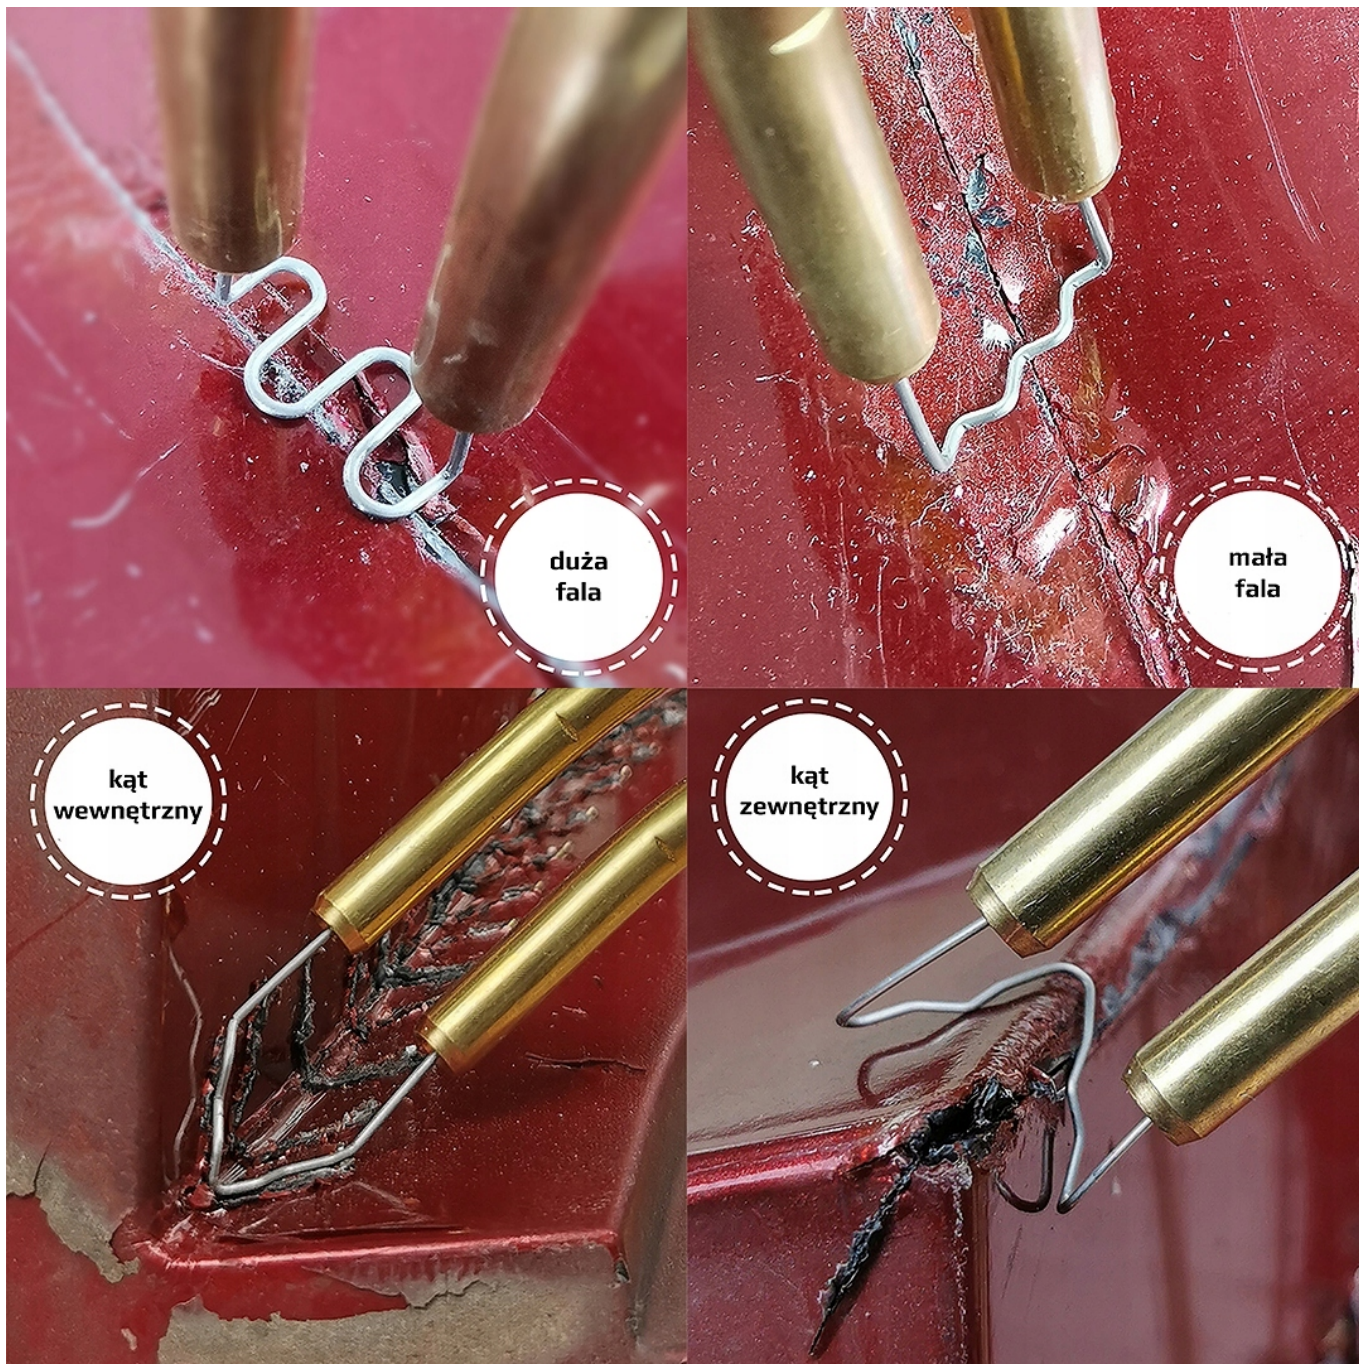

Link do produktu: <https://serwisowe.pl/zszywki-do-plastiku-spawarka-zszywarka-zgrzewarka-do-spawania-rs26c-500szt-p-490.html>

ZSZYWKI DO PLASTIKU SPAWARKA ZSZYWARKA ZGRZEWARKA DO SPAWANIA RS26C -500szt

Cena brutto	45,00 zł
Cena netto	36,59 zł
Dostępność	Dostępny
Czas wysyłki	24 godziny
Numer katalogowy	XPLA0000059
Kod EAN	6949639141194

Opis produktu

XPLA0000059

ZESTAW 500szt ZSZYWEK RS26C 0,6mm DO SPAWANIA PLASTIKU

TYP "DUŻA FALA" NACIĘTY

**Dane techniczne:**

- model: RS26C - nacięte
- ilość: 500szt
- grubość drutu: 0,6mm
- kształt: duża fala
- materiał: stal nierdzewna typu 304
- rozstaw końcówek: 13-15mm

Poniżej zastosowanie różnych modeli zszywek do plastiku.