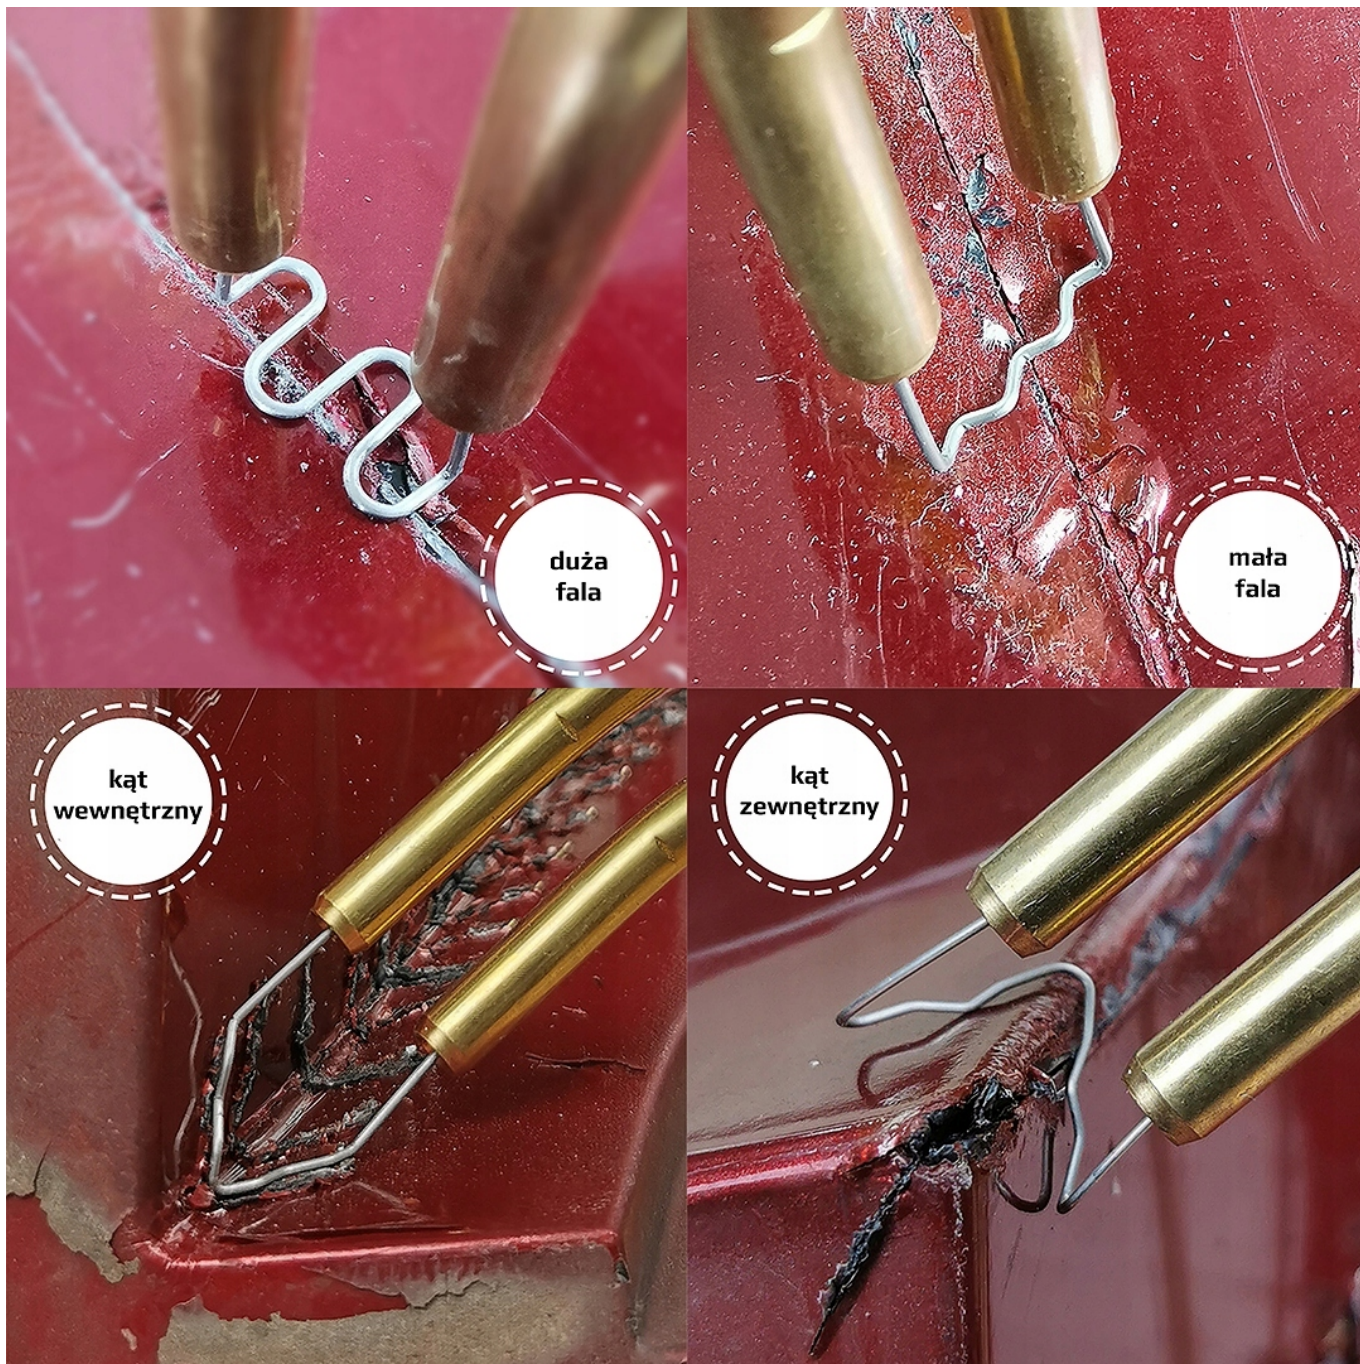

TYP "DUŻA FALA"

Dane techniczne:

- model: RS26
- ilość: 500szt
- grubość drutu: 0,6mm
- kształt: duża fala
- materiał: stal nierdzewna typu 304
- rozstaw końcówek: 13-15mm

Poniżej zastosowanie różnych modeli zszywek do plastiku.

Po prawej stronie zdjęcie zszywarek do których m.in pasują groty.

Zszywarki nie wchodzą w skład przedmiotu sprzedaży.

Potrzebujesz inne akcesoria lutownicze bądź serwisowe - sprawdź nasze pozostałe aukcje.