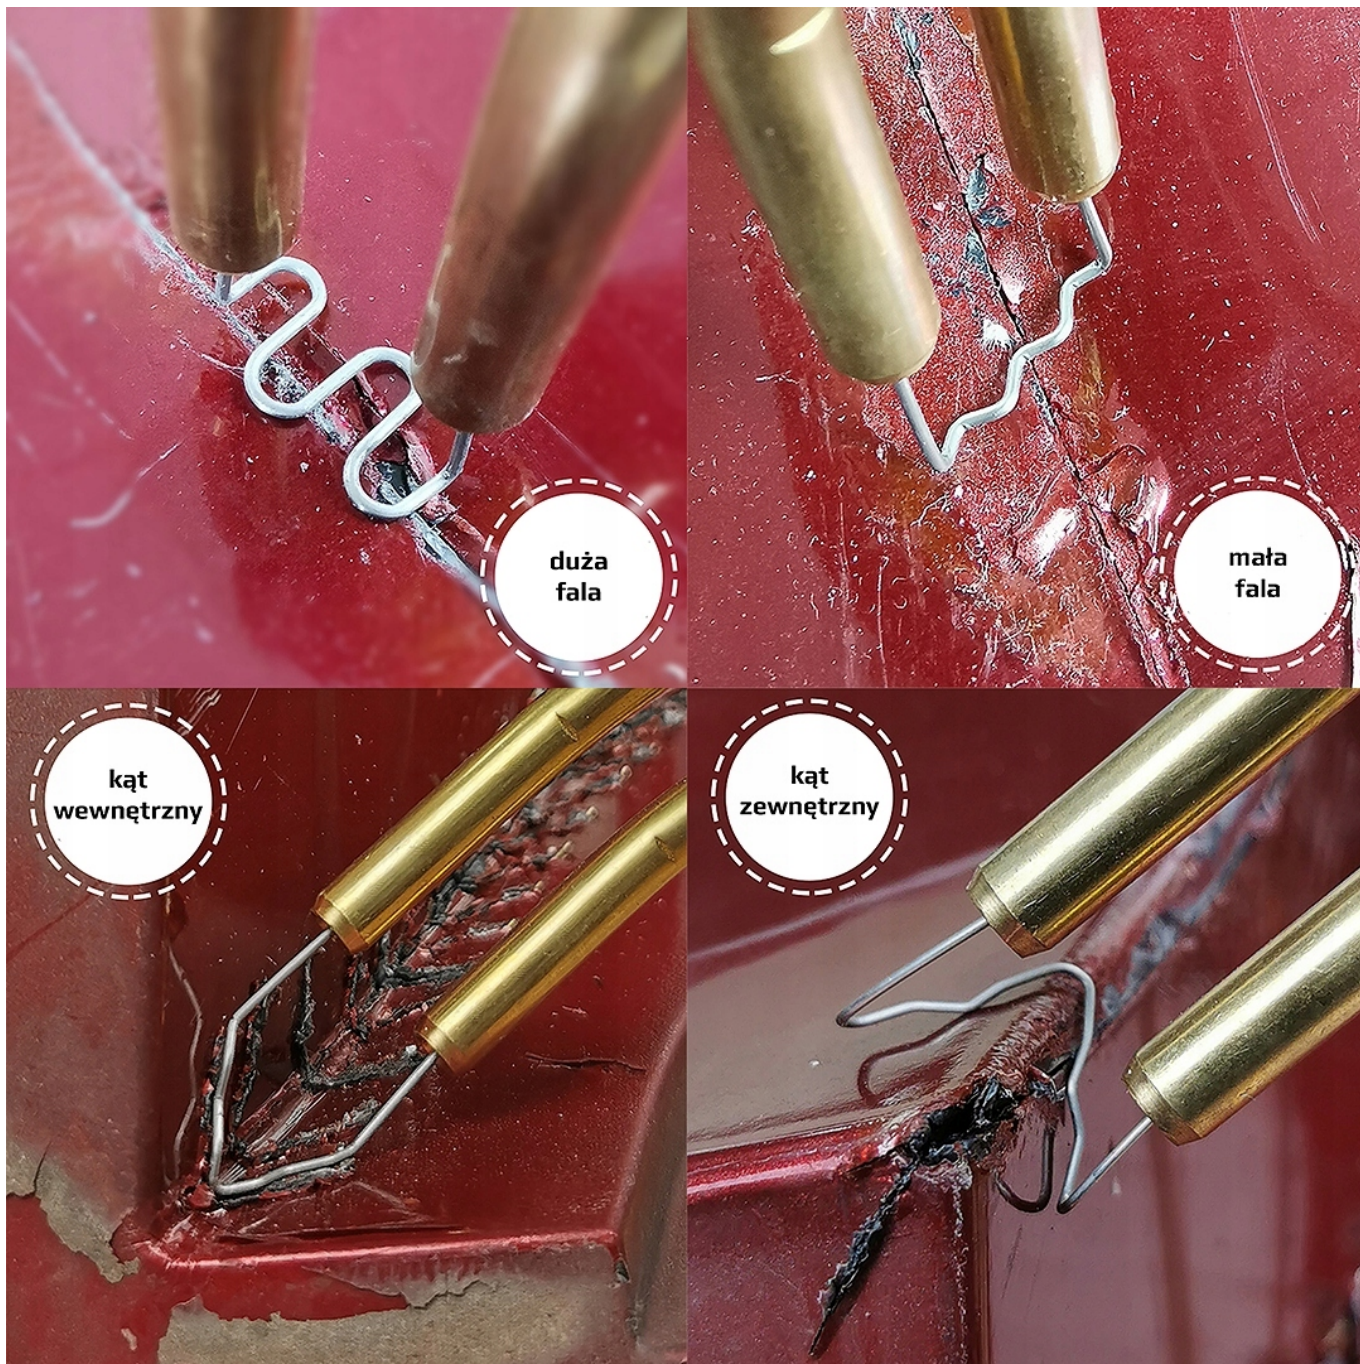

TYP "DUŻA FALA"

Dane techniczne:

- model: RS26
- ilość: 100szt
- grubość drutu: 0,6mm
- kształt: duża fala
- materiał: stal nierdzewna typu 304
- rozstaw końcówek: 13-15mm

Poniżej zastosowanie różnych modeli zszywek do plastiku.

Po prawej stronie zdjęcie zszywerek do których m.in pasują groty.

Zszywarki nie wchodzą w skład przedmiotu sprzedaży.

Potrzebujesz inne akcesoria lutownicze bądź serwisowe - sprawdź nasze pozostałe aukcje.