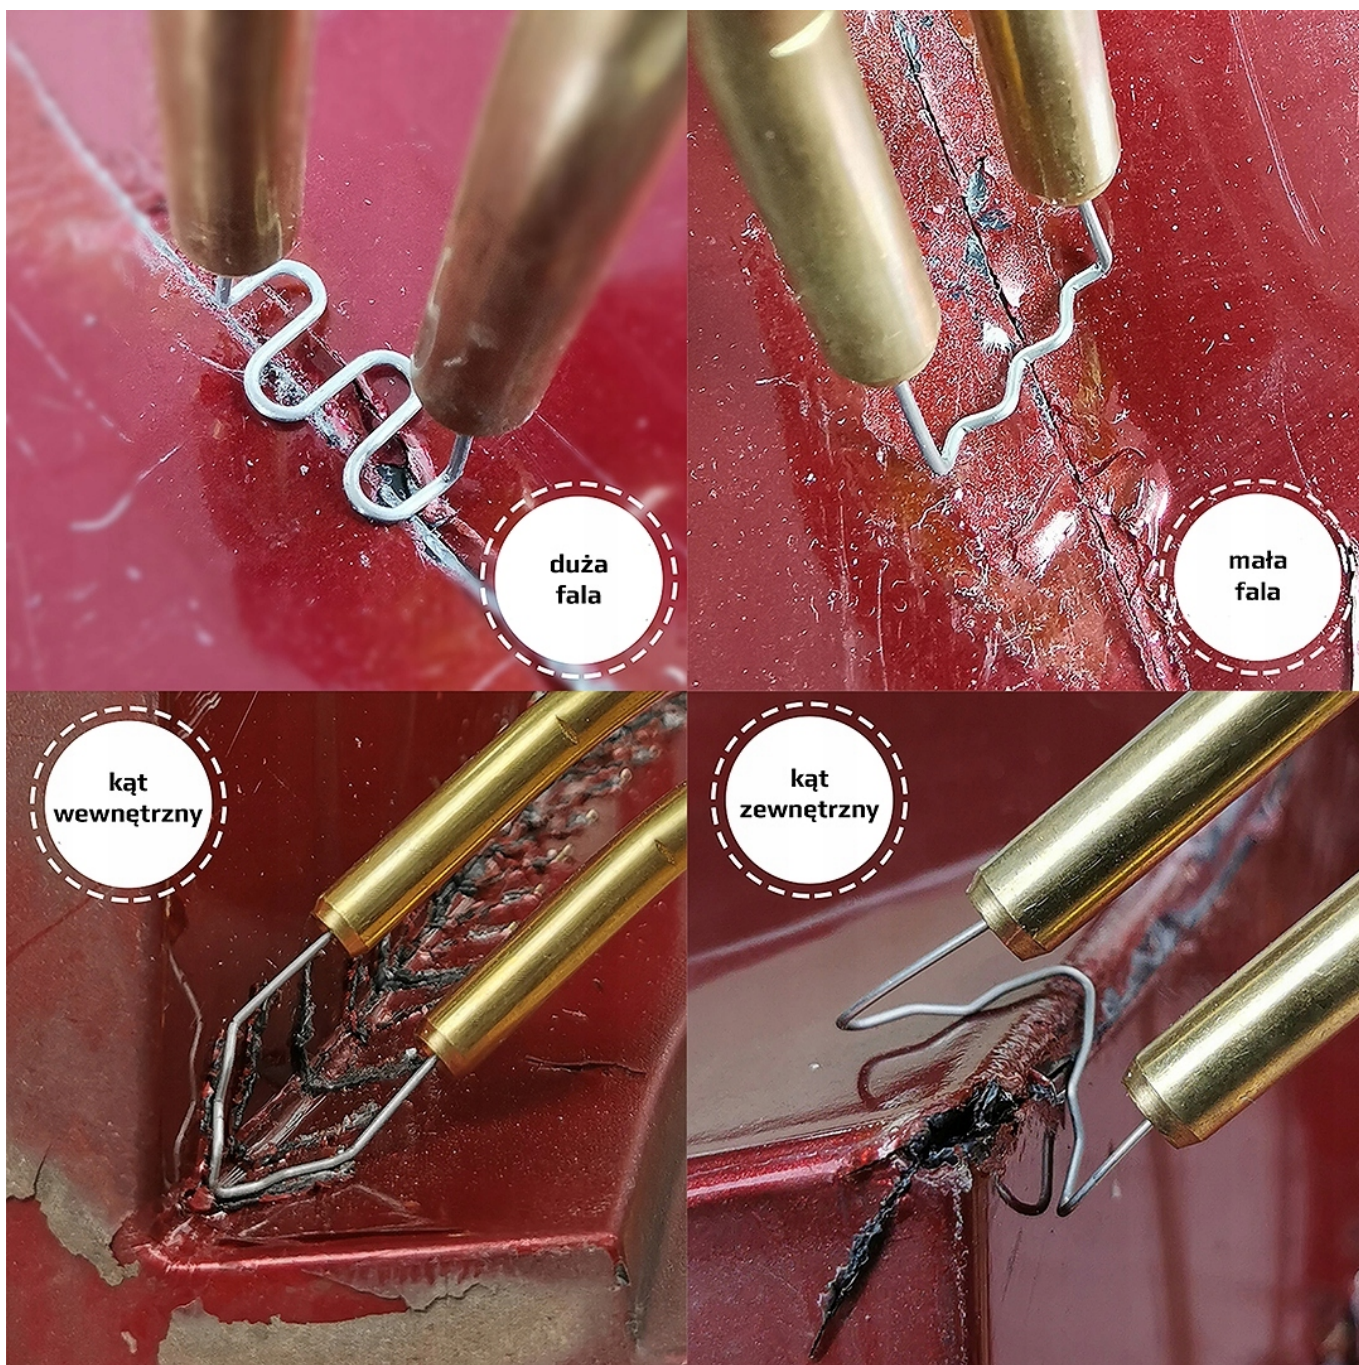

Link do produktu: <https://serwisowe.pl/zszywki-do-plastiku-spawarka-zszywarka-zgrzewarka-do-spawania-rs16-500szt-p-3127.html>

ZSZYWKI DO PLASTIKU SPAWARKA ZSZYWARKA ZGRZEWARKA DO SPAWANIA RS16 - 500szt

Cena brutto	34,99 zł
Cena netto	28,45 zł
Dostępność	Dostępny
Czas wysyłki	24 godziny
Numer katalogowy	XPLA0000020
Kod EAN	6949639112583

Opis produktu

XPLA0000020

ZESTAW 500szt ZSZYWEK RS16 0,6mm DO SPAWANIA PLASTIKU

TYP "MINI FALA"

**Dane techniczne:**

- model: RS16
- ilość: 500szt
- grubość drutu: 0,6mm
- kształt: mini fala
- szerokość fali: 15mm
- materiał: stal nierdzewna typu 304
- rozstaw końcówek: 13-15mm

Poniżej zastosowanie różnych modeli zszywek do plastiku.