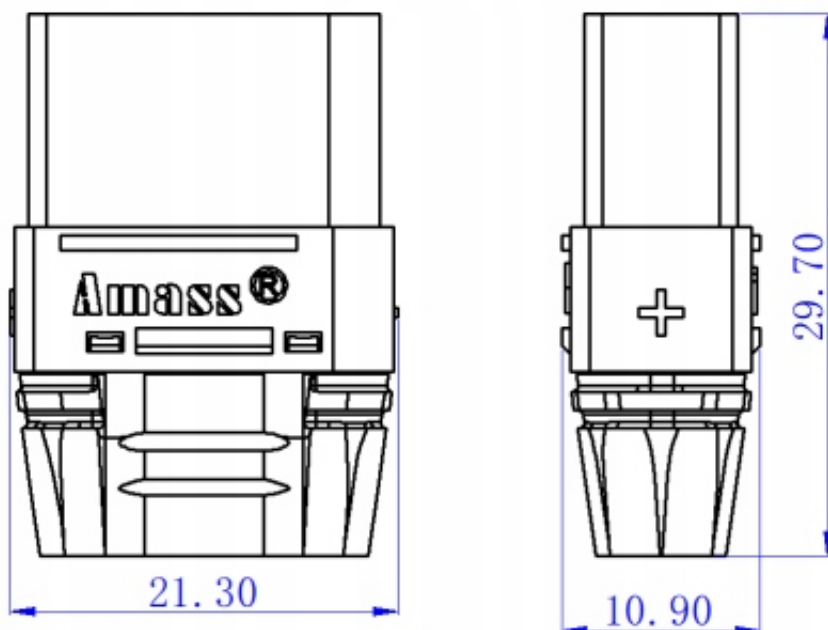

W naszej ofercie znajdziesz również szeroki wybór innych wysokoprądowych złączy zasilania.