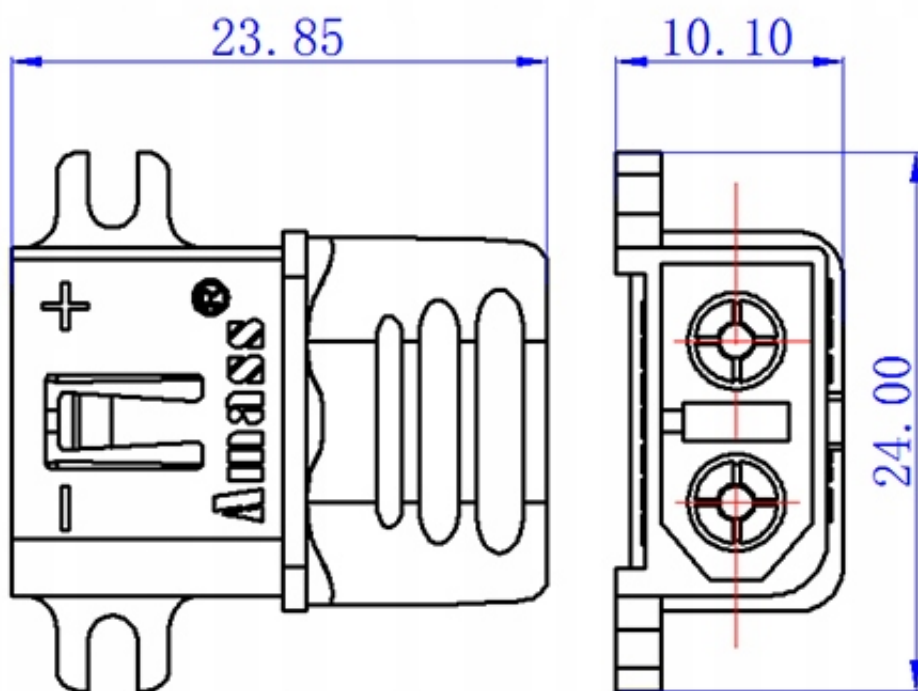

W naszej ofercie znajdziesz również szeroki wybór innych wysokoprądowych złącz zasilania.