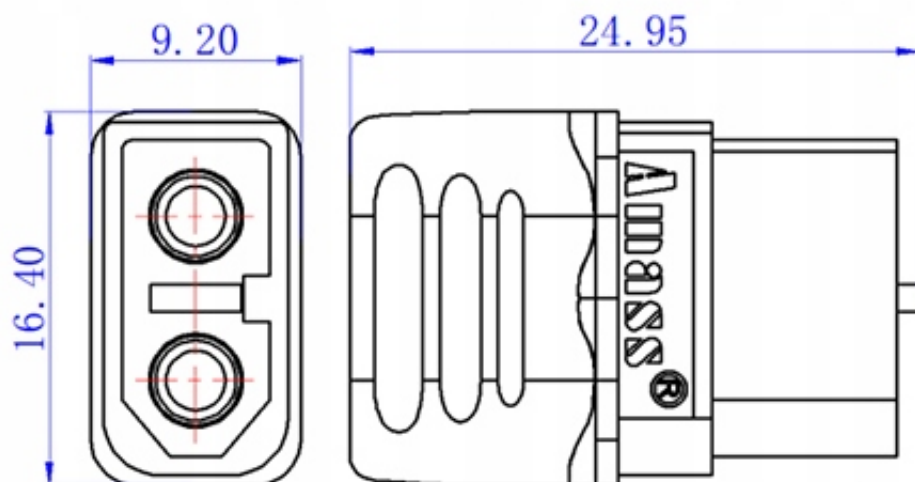

W naszej ofercie znajdziesz również szeroki wybór innych wysokoprądowych złącz zasilania.