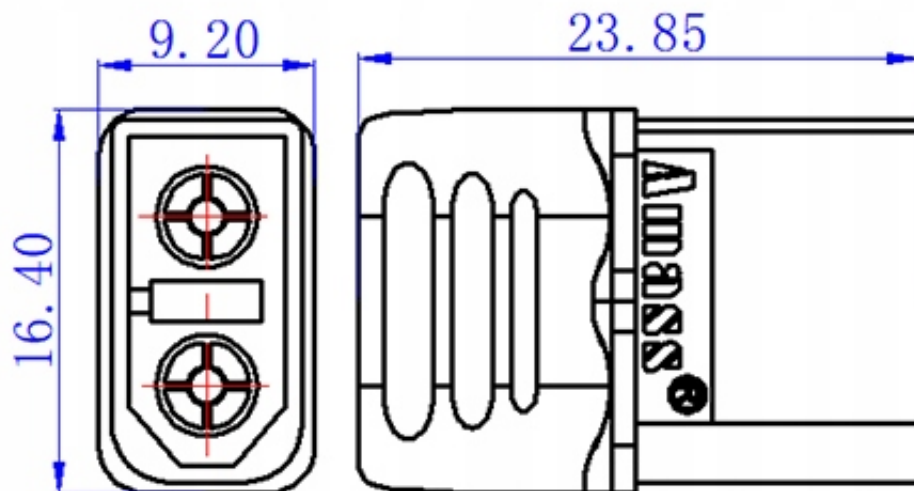

- **prąd znamionowy: 30A**
- **prąd chwilowy: 60A**
- przewód przyłączeniowy: 12-16AWG (1,3-3,3mm²)
- rezystancja styku:
- materiał izolacyjny: PA6
- klasyfikacja palności: UL94-V0
- temperatura pracy: -20°C do +120°C
- waga: ~3,7g