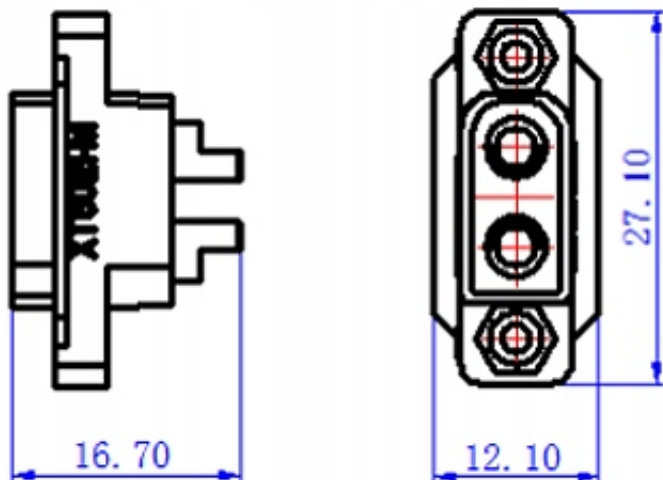

W praktyce złącza AMASS® wytrzymują znacznie wyższe prądy (bez nagrzewania się) niż deklaruje to producent.

Specyfikacja wg danych producenta:

- model: XT60E-M męski
- kolor: żółty
- styki: 2 - pozłacany mosiądz
- **napięcie znamionowe: 500V DC**
- **prąd znamionowy: 30A**

- **prąd chwilowy: 60A**
- **mocowanie: śruba M2,5**
- przewód przyłączeniowy: 12-14AWG
- rezystancja styku:
- materiał izolacyjny: PA6
- klasyfikacja palności: UL94-V0
- temperatura pracy: -20°C do +120°C
- waga: ~3,85g