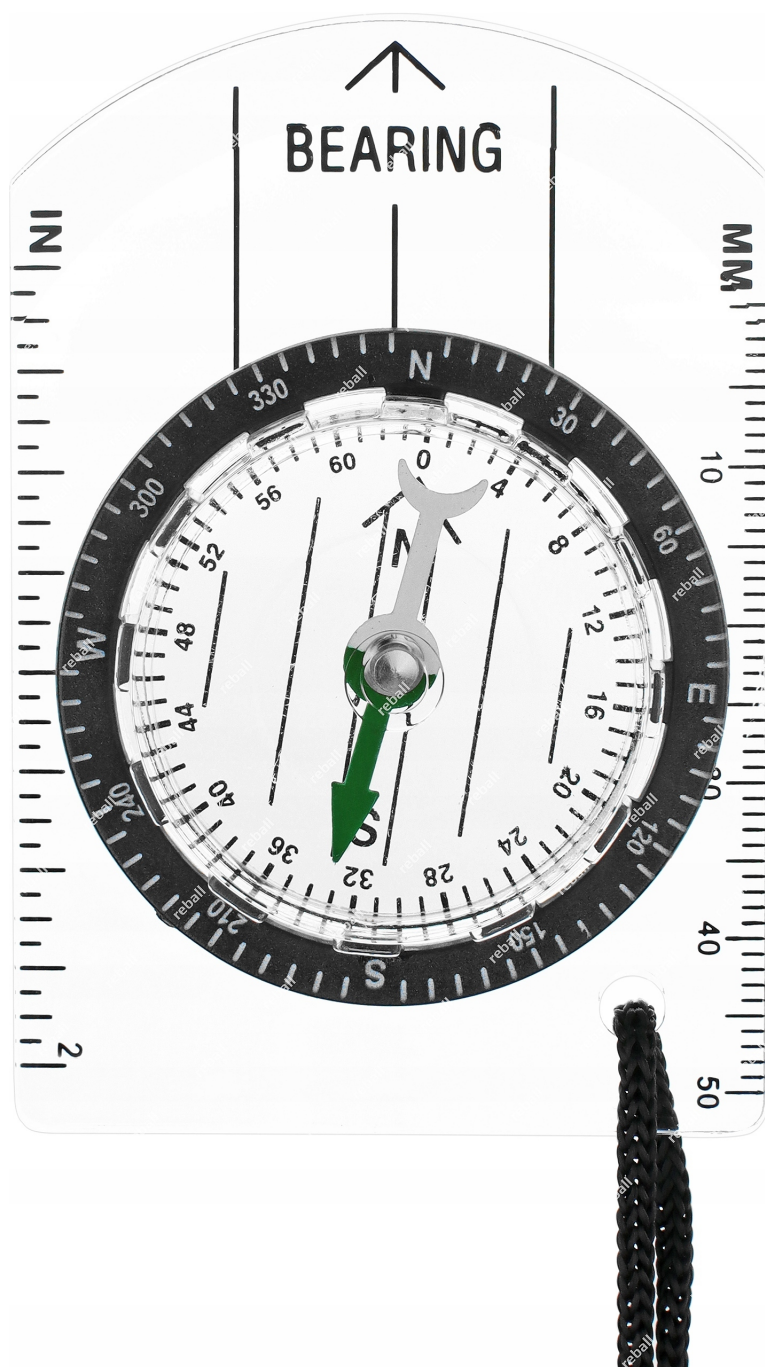

Charakterystyka

- **Kompas nawigacyjny:** Wbudowany kompas zapewnia niezawodną orientację w terenie, umożliwiając precyzyjne określenie kierunku podróży, co jest niezastąpione podczas wędrówek, biwakowania czy innych aktywności outdoorowych,
- **Krzesiwo:** Funkcja zapalniczki umożliwia rozpalenie ognia w każdych warunkach, co jest kluczowe dla zapewnienia ciepła, gotowania posiłków czy sygnalizowania o pomocy w nagłych sytuacjach,
- **Gwizdek alarmowy:** Wyposażony w gwizdek, który może być używany do sygnalizowania o pomocy w przypadku zagrożenia lub utraty drogi, co sprawia, że jest to niezwykle przydatne narzędzie ratunkowe,
- **Ostrze:** Wyposażona w niewielkie ostrze, które może być używane do różnych zadań survivalowych, takich jak przycinanie drobnych gałęzi, rozcinanie sznurków, co czyni bransoletkę wszechstronnym narzędziem przetrwania,
- **Paracord:** po rozplątaniu paracordu z opaski będziemy dysponować sznurkiem o długości od 3-6m, który można wykorzystać na wiele sposobów.

Ilość: 1 sztuka.