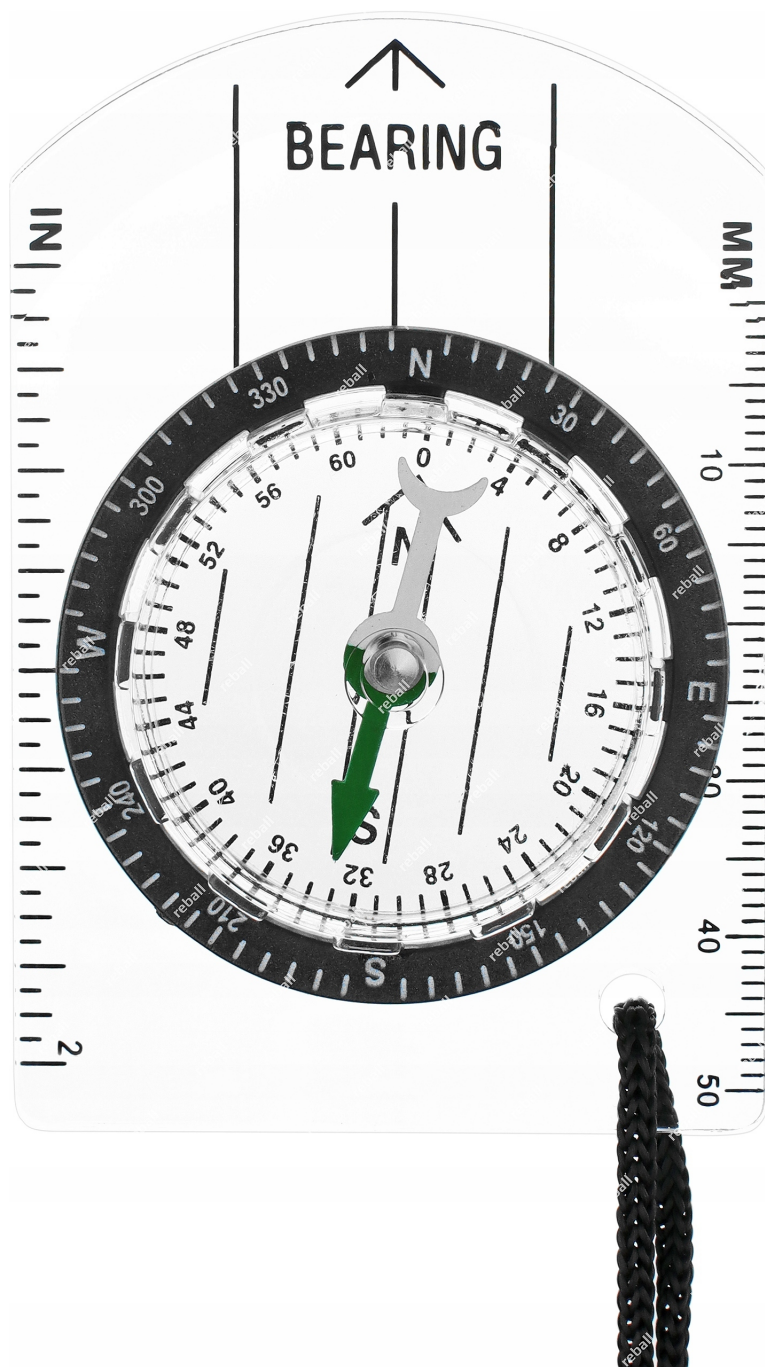

Parametry techniczne

- **długość:** ok. 13.5cm,
- **szerokość:** ok. 2.2cm,
- **waga:** ok. 26g,
- **kolor:** czarny.

Charakterystyka

- **Solidna Konstrukcja:** Wykonane z wysokiej jakości materiałów, nóż jest wytrzymały i niezawodny, gotowy na każde wyzwanie podczas ekstremalnych sytuacji,
- **Przeñośne i Łatwe w Użyciu:** Dzięki składanej konstrukcji, nóż jest łatwy do przenoszenia i szybkiego użycia w sytuacjach nagłych, gwarantując szybką reakcję i pomoc poszkodowanym.

Ilość: 1 sztuka.

Taktyczny długopis

Innowacyjny długopis taktyczny, który towarzyszy Ci w codziennych sytuacjach, a także staje się niezawodnym narzędziem w przypadkach nagłych.

Charakterystyka

- **Wytrzymała konstrukcja:** długopis został zaprojektowany z myślą o trwałości i niezawodności w każdej sytuacji. Wykonany z najwyższej jakości materiałów, zapewnia solidność, której możesz zaufać,
- **Zbijak do Szyb:** Wyposażony w zbijak do szyb, długopis staje się nieocenionym narzędziem ratunkowym w przypadku konieczności ewakuacji z pojazdu w nagłych sytuacjach,
- **Długopis:** Pomimo swojej funkcjonalności ratunkowej, długopis nadal służy jako zwykły długopis, pozwalając na wygodne pisanie w codziennych sytuacjach,
- **Design:** Ergonomiczny kształt długopisu zapewnia komfort i pewny chwyt podczas użytkowania, co sprawia, że jest idealnym narzędziem zarówno dla profesjonalistów, jak i amatorów.

Ilość: 1 sztuka.

Wielofunkcyjny Kompas

Kompas nawigacyjny, nieodzowny element zestawu survivalowego dla każdego miłośnika przygód na świeżym powietrzu oraz osób, które cenią sobie niezawodność i precyzję w określaniu kierunku podróży.