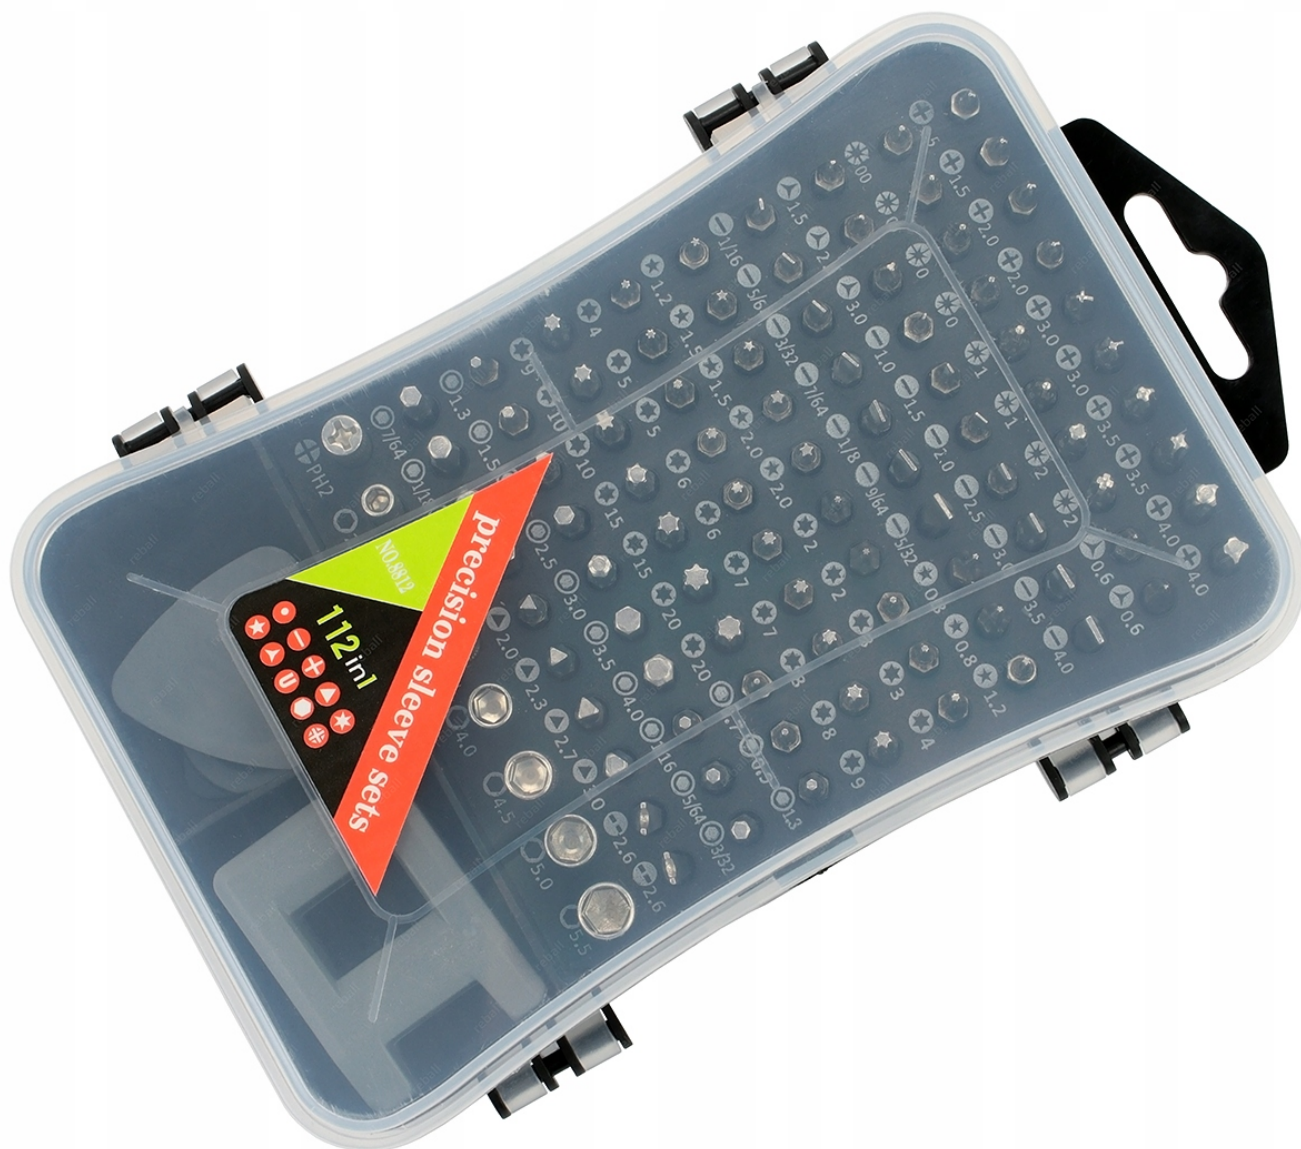

Magnetyczne końcówki bitów ułatwiają pobranie śrubki bądź podkładki i prowadzenie w ciężko dostępnych miejscach.

#### Charakterystyka zestawu:

- **98 magnetycznych precyzyjnych bitów** wykonanych z wysokiej jakości stali **chromowo-wanadowej CR-V S2**, charakteryzującej się wytrzymałością oraz sprężystością umożliwia rozkręcenie niemal każdego urządzenia
- lekki uchwyt do bitów wykonany ze **stopu aluminium** z wbudowanym **magnesem do przedłużeń i bitów**
- uchwyt do bitów posiada **obrotową główkę przyspieszającą odkręcanie i wkręcanie**
- waga: 491g
- wymiary opakowania: 17,5x11x5cm

#### Zestaw RT0133 zawiera 13 dodatkowych narzędzi:

- 1 lekki uchwyt do bitów o długości 12cm
- 1 przedłużka prosta 115mm
- 1 przedłużka elastyczna 130mm
- 1 precyzyjna pinceta ESD zagięta o długości 12cm
- 3 plastikowe otwieraki do obudów
- 1 kluczyk do wysuwania karty SIM

**Zestaw powinien znaleźć swoje miejsce w warsztacie każdego hobbysty jak i profesjonalisty.**

**BOOSTER**

**ANTI SKID HANDLE**

**Potrzebujesz inne akcesoria lutownicze bądź serwisowe - sprawdź nasze pozostałe aukcje.**