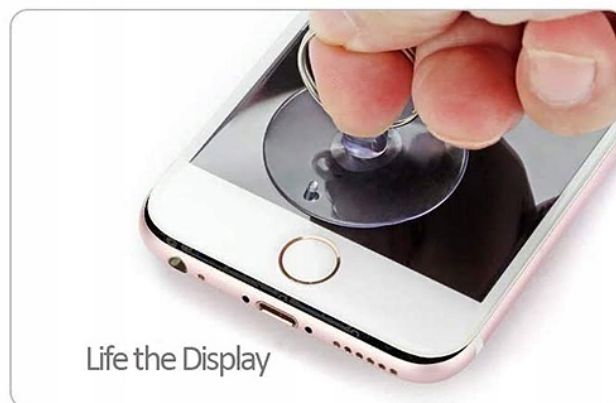

Charakterystyka zestawu:

- **98 magnetycznych precyzyjnych bitów** wykonanych z wysokiej jakości stali **chromowo-wanadowej CR-V S2**, charakteryzującej się wytrzymałością oraz sprężystością umożliwia rozkręcenie niemal każdego urządzenia
- lekki uchwyt do bitów wykonany ze **stopu aluminium** z wbudowanym **magnesem do przedłużeń i bitów**
- uchwyt do bitów posiada **obrotową główkę przyspieszającą odkręcanie i wkręcanie**
- waga: 491g
- wymiary opakowania: 17,5x11x5cm

Zestaw RT0133 zawiera 13 dodatkowych narzędzi:

- 1 lekki uchwyt do bitów o długości 12cm
- 1 przedłużka prosta 115mm
- 1 przedłużka elastyczna 130mm
- 1 precyzyjna pinceta ESD zagięta o długości 12cm
- 3 plastikowe otwieraki do obudów
- 1 kluczyk do wysuwania karty SIM