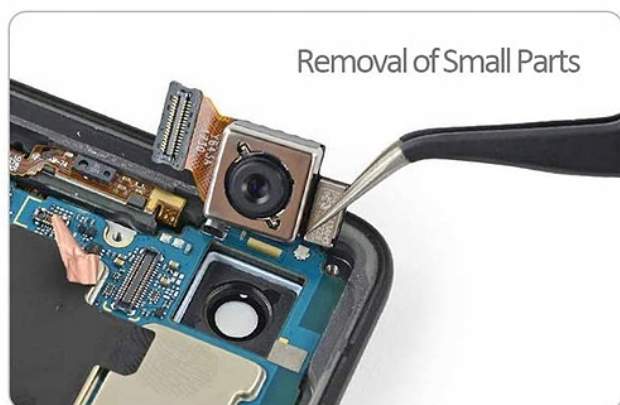

Charakterystyka zestawu:

- **98 magnetycznych precyzyjnych bitów** wykonanych z wysokiej jakości stali **chromowo-wanadowej CR-V S2**, charakteryzującej się wytrzymałością oraz sprężystością umożliwia rozkręcenie niemal każdego urządzenia
- lekki uchwyt do bitów wykonany ze **stopu aluminium** z wbudowanym **magnesem do przedłużeń i bitów**
- uchwyt do bitów posiada **obrotową główkę przyspieszającą odkręcanie i wkręcanie**
- waga: 491g
- wymiary opakowania: 17,5x11x5cm

Zestaw RT0133 zawiera 13 dodatkowych narzędzi:

- 1 lekki uchwyt do bitów o długości 12cm
- 1 przedłużka prosta 115mm
- 1 przedłużka elastyczna 130mm
- 1 precyzyjna pinceta ESD zagięta o długości 12cm
- 3 plastikowe otwieraki do obudów
- 1 kluczyk do wysuwania karty SIM