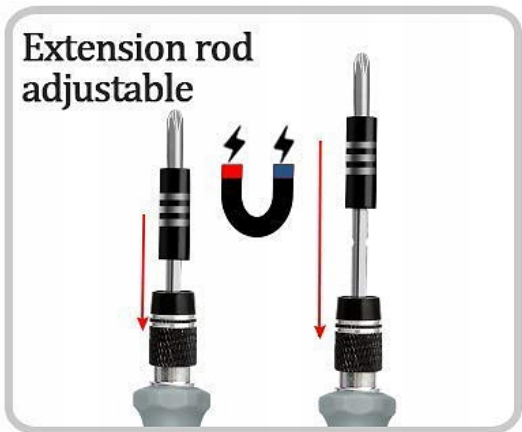

**Zestaw powinien znaleźć swoje miejsce w warsztacie każdego hobbysty jak i profesjonalisty.**

**BOOSTER**

**ANTI SKID HANDLE**

**Potrzebujesz inne akcesoria lutownicze bądź serwisowe - sprawdź nasze pozostałe aukcje.**