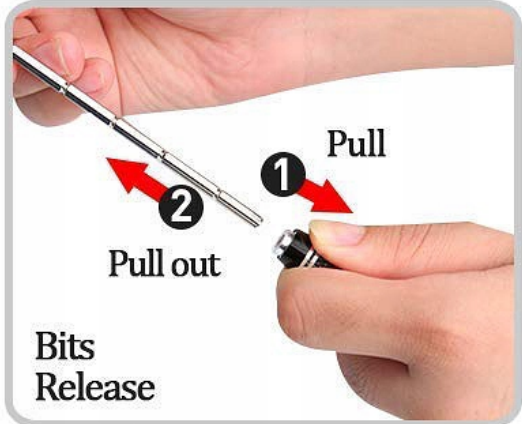

- 1 magnetyzer/demagnetyzer
- 1 przyssawka 35mm
- 2 kostki do otwierania obudów
- 1 magnetyczny adapter do bitów do wkrętarek - 6mm

**Narzędzia umieszczone są w zamykanym poręcznym i praktycznym dwustronnym opakowaniu. Idealnym na prezent.**

**Zestaw powinien znaleźć swoje miejsce w warsztacie każdego hobbysty jak i profesjonalisty.**

**BOOSTER**

**ANTI SKID HANDLE**

**Potrzebujesz inne akcesoria lutownicze bądź serwisowe - sprawdź nasze pozostałe aukcje.**