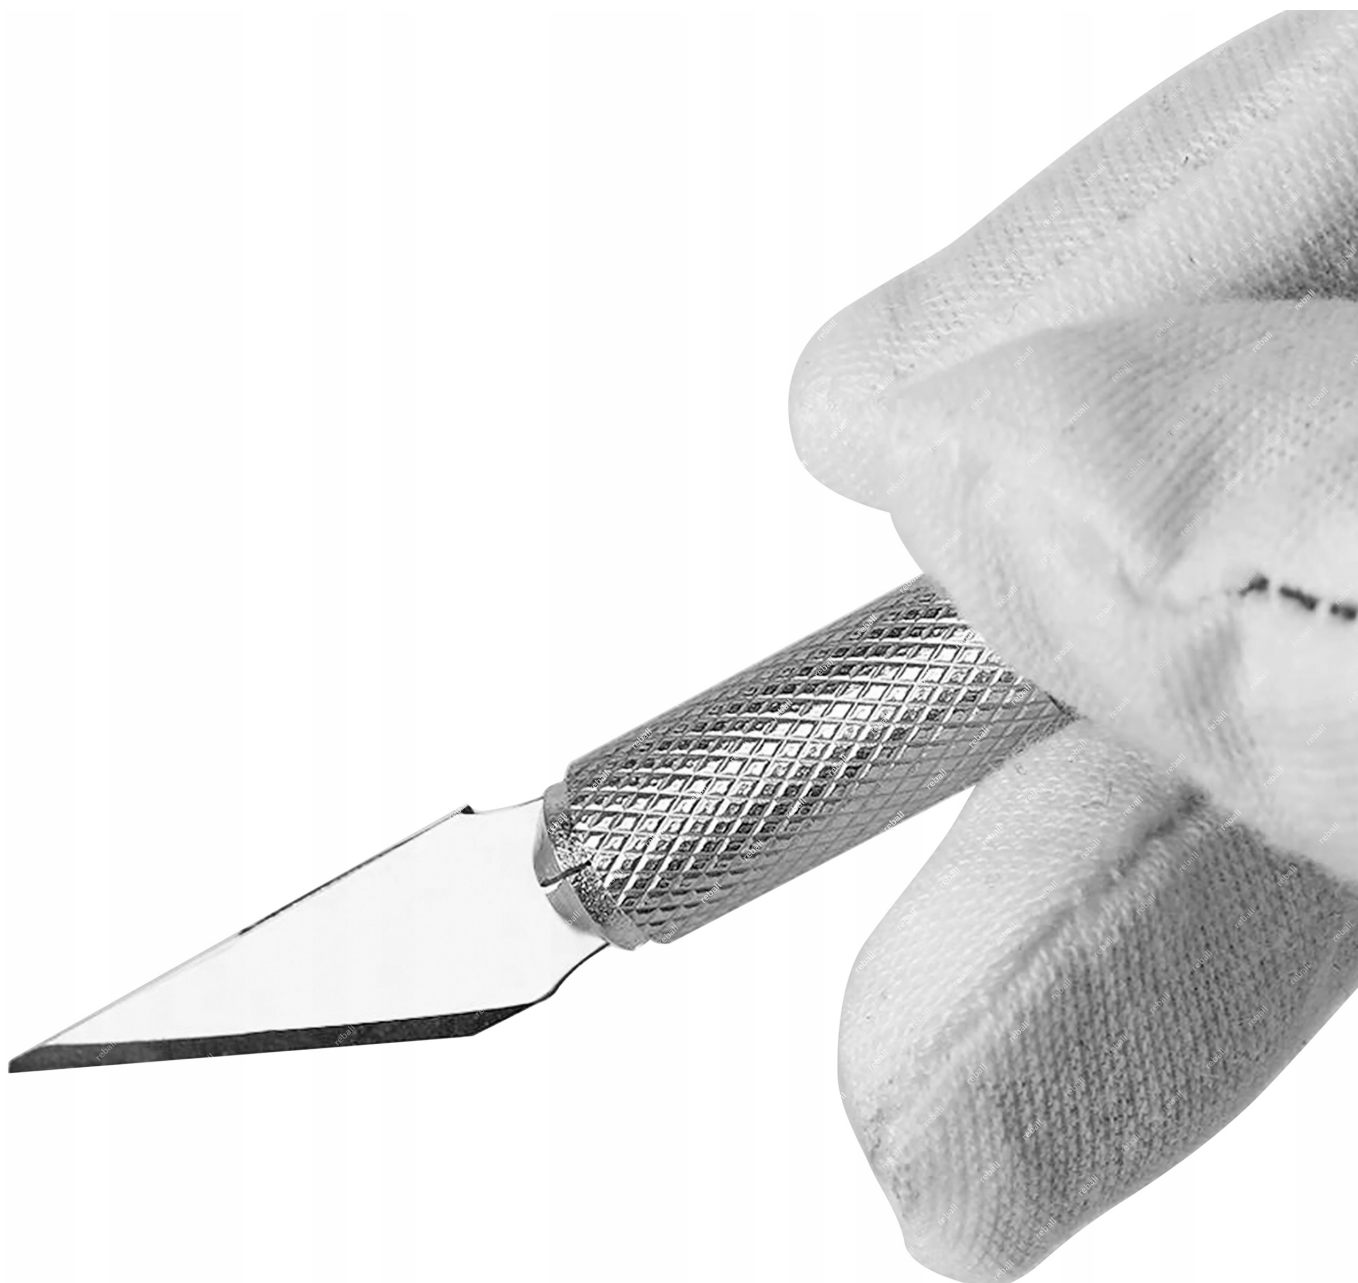

**Znajduje zastosowanie w:**

- cięciu papieru,
- cięciu folii,
- cięciu kartonu,
- cięciu gumy,
- cięciu tworzyw sztucznych,
- cięciu drewna,
- modelarstwie,
- wielu innych.

**W skład zestawu wchodzi:**

## Metalowy skalpel

Precyzyjny nożyk skalpela jest narzędziem, którego przeznaczeniem jest wykonywanie precyzyjnych nacięć. Jest lekki oraz posiada ergonomiczny pewny chwyt.

### Parametry techniczne:

- **długość skalpela** - 14,3cm (z ostrzem),
- **szerokość skalpela** - 0,8cm,
- **szerokość w miejscu mocowania ostrza** - 0,8cm,
- **kolor:** srebrny,
- **ilość:** 1 sztuka.

## Ostrze skalpela

Ostrze jest wykonane z najwyższą starannością z wykorzystaniem wytrzymałego stopu metalu. Ostrze idealnie sprawuje się podczas wykonywania precyzyjnych cięć itp.