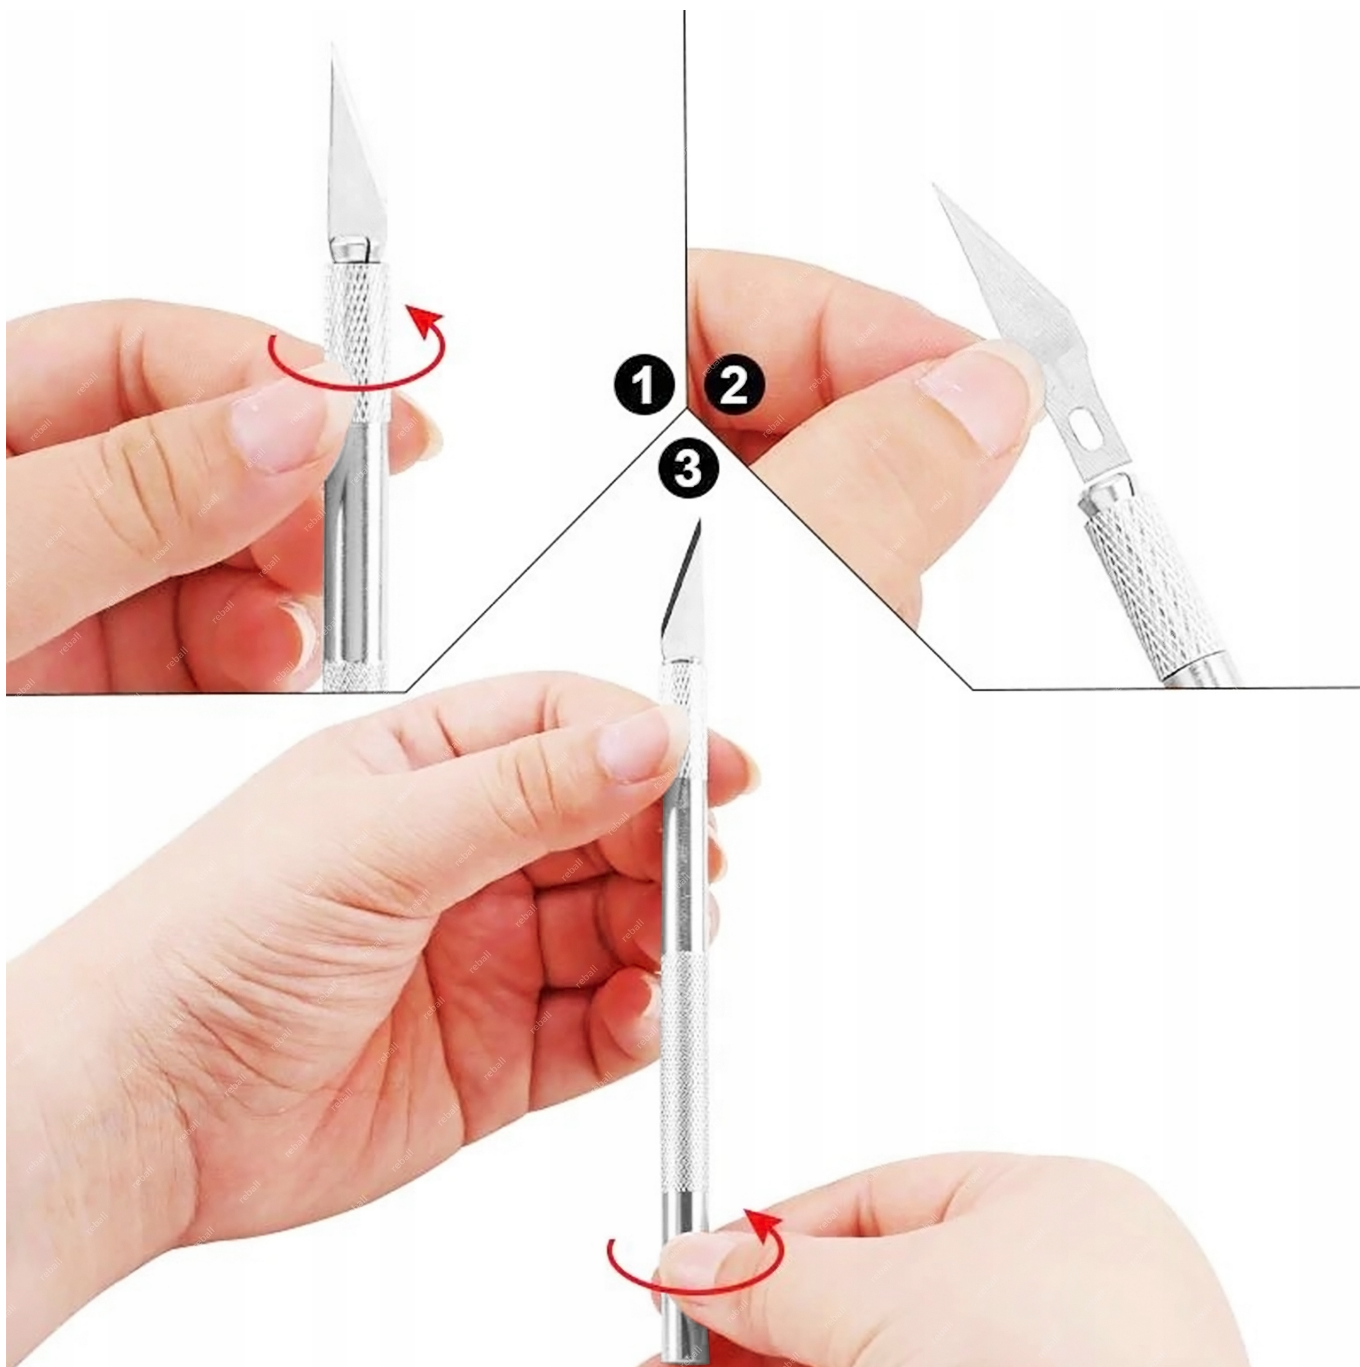

## Metalowy skalpel

Precyzyjny nożyk skalpela jest narzędziem, którego przeznaczeniem jest wykonywanie precyzyjnych nacięć. Jest lekki oraz posiada ergonomiczny pewny chwyt.

### Parametry techniczne:

- **długość skalpela** - 14,3cm (z ostrzem),
- **szerokość skalpela** - 0,8cm,
- **szerokość w miejscu mocowania ostrza** - 0,8cm,
- **kolor:** srebrny,
- **ilość:** 1 sztuka.

## Ostrze skalpela

Ostrze jest wykonane z najwyższą starannością z wykorzystaniem wytrzymałego stopu metalu. Ostrze idealnie sprawuje się podczas wykonywania precyzyjnych cięć itp.

### Parametry techniczne ostrza:

- **długość całkowita:** 3.7cm,
- **długość ostrza:** 2cm,
- **szerokość mocowania:** 0.6cm,
- **model:** 11A,
- **ilość:** 5 sztuk.