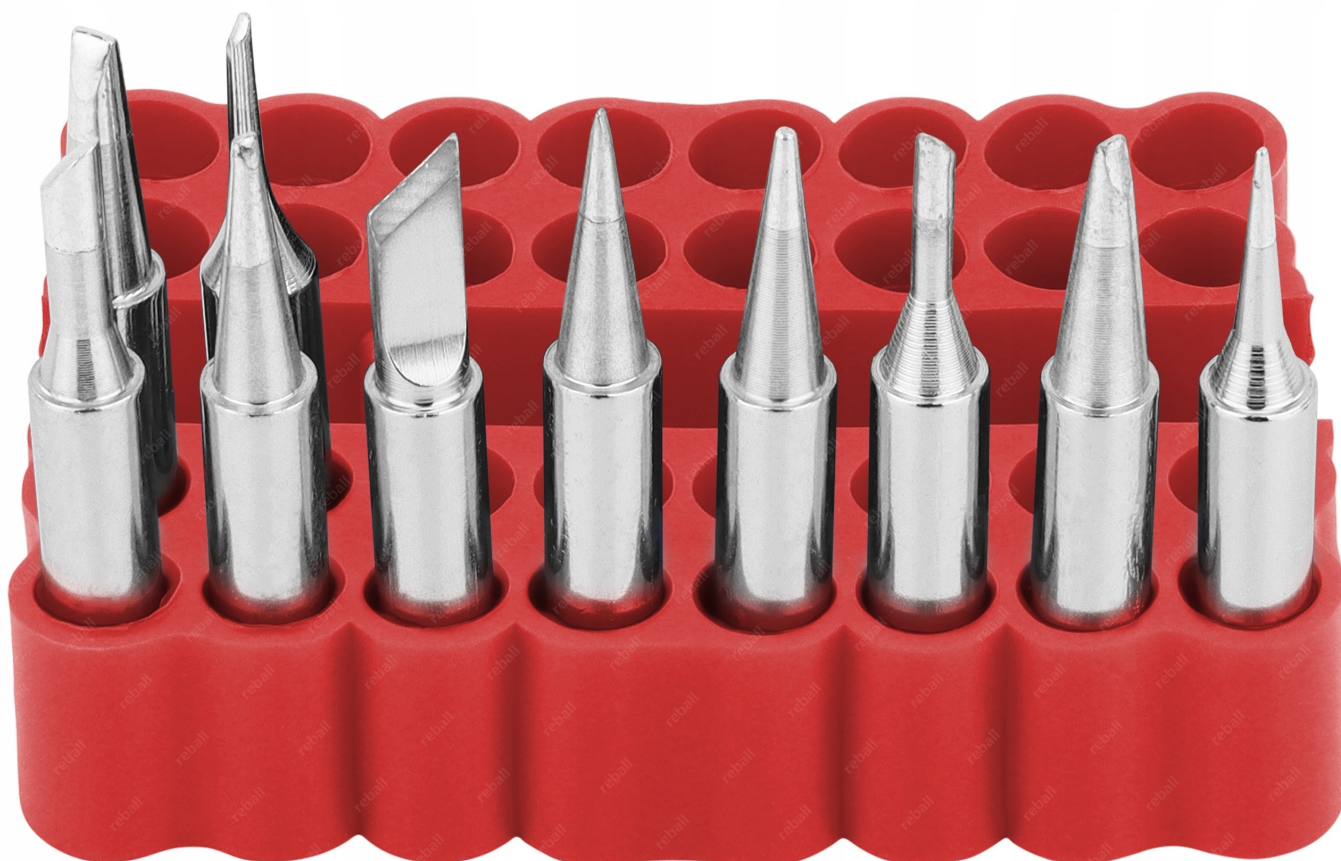

- wymiary: **67x58x14.5mm**
- głębokość otworów: **13mm**
- średnica otworów: **7mm**
- ilość otworów: **32**
- materiał: **guma**
- kolor: **czerwony**
- waga: **23g**

Widoczne dodatkowe groty (półprzezroczyste) stanowią jedynie wizualizację wypełnienia organizera i nie wchodzi w skład sprzedawanego zestawu.