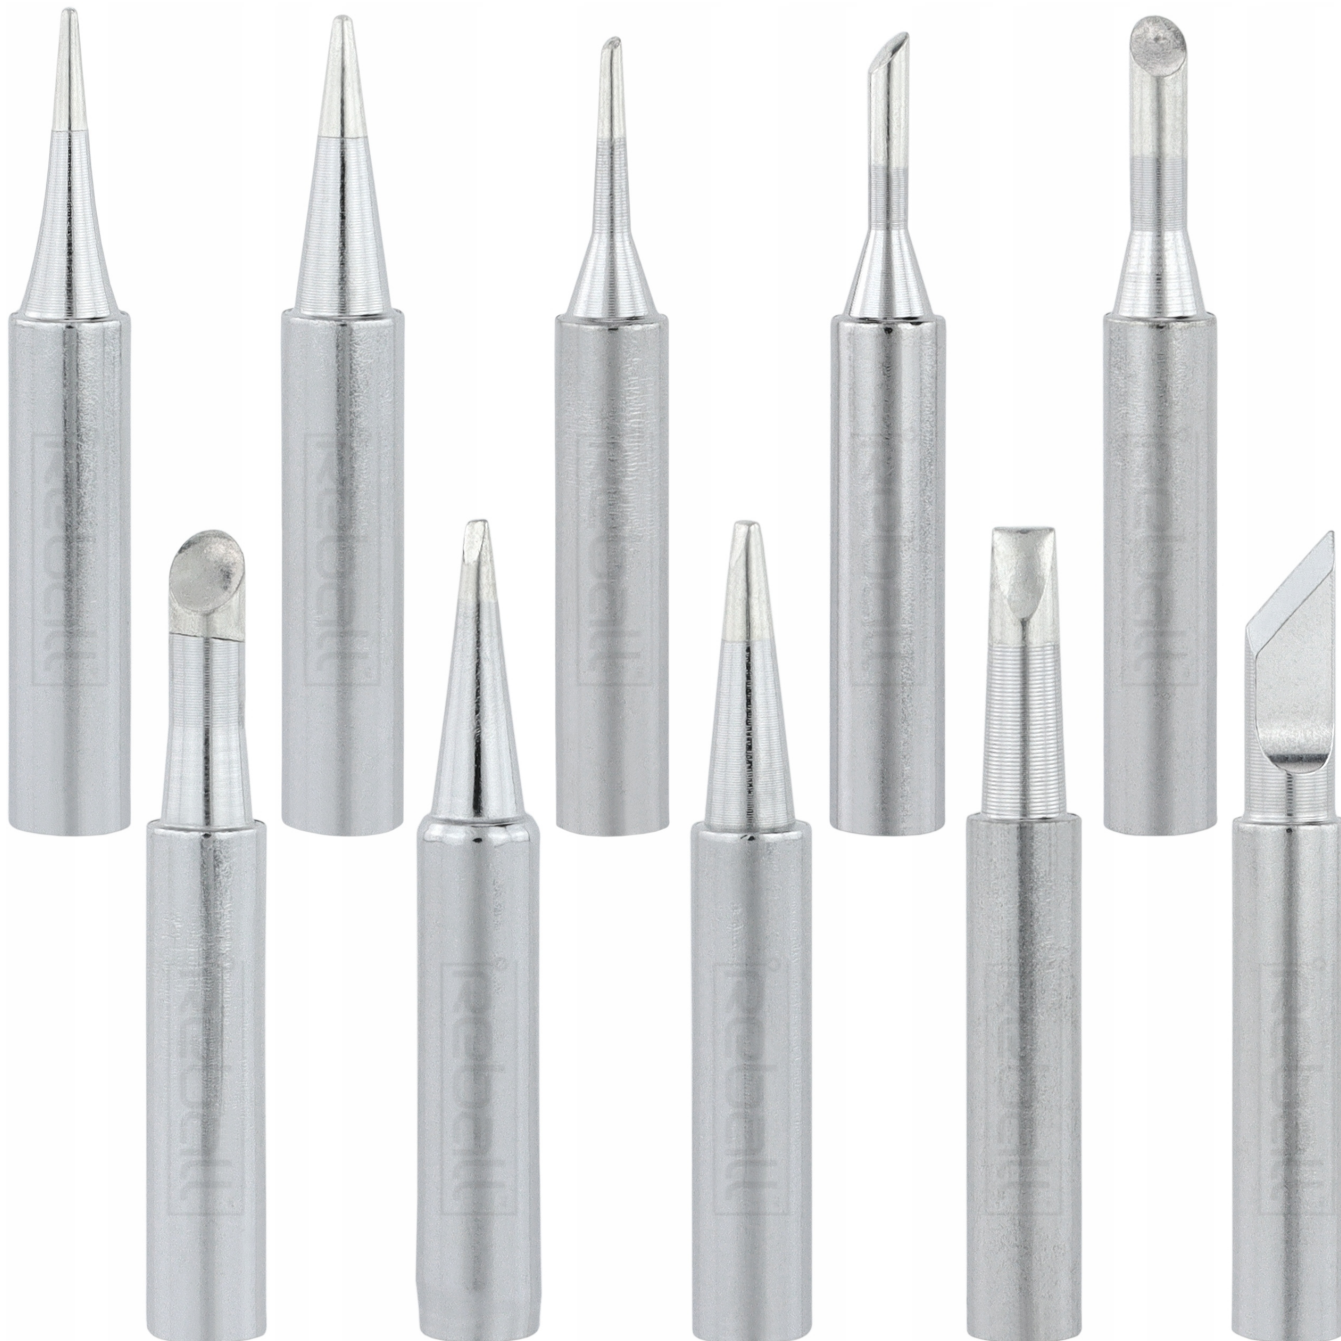

- □ **900M-T-2C** - 1szt.
- □ **900M-T-3C** - 1szt.
- □ **900M-T-I** - 1szt.
- □ **900M-T-B** - 1szt.
- □ **900M-T-K** - 1szt.

□ DANE TECHNICZNE GROTÓW □

- → model: **900M / 936**
- → średnica zewnętrzna: **6,2 - 6,5mm**
- → średnica wewnętrzna: **4mm**
- → **wysoka jakość wykonania** (przedłużona żywotność)