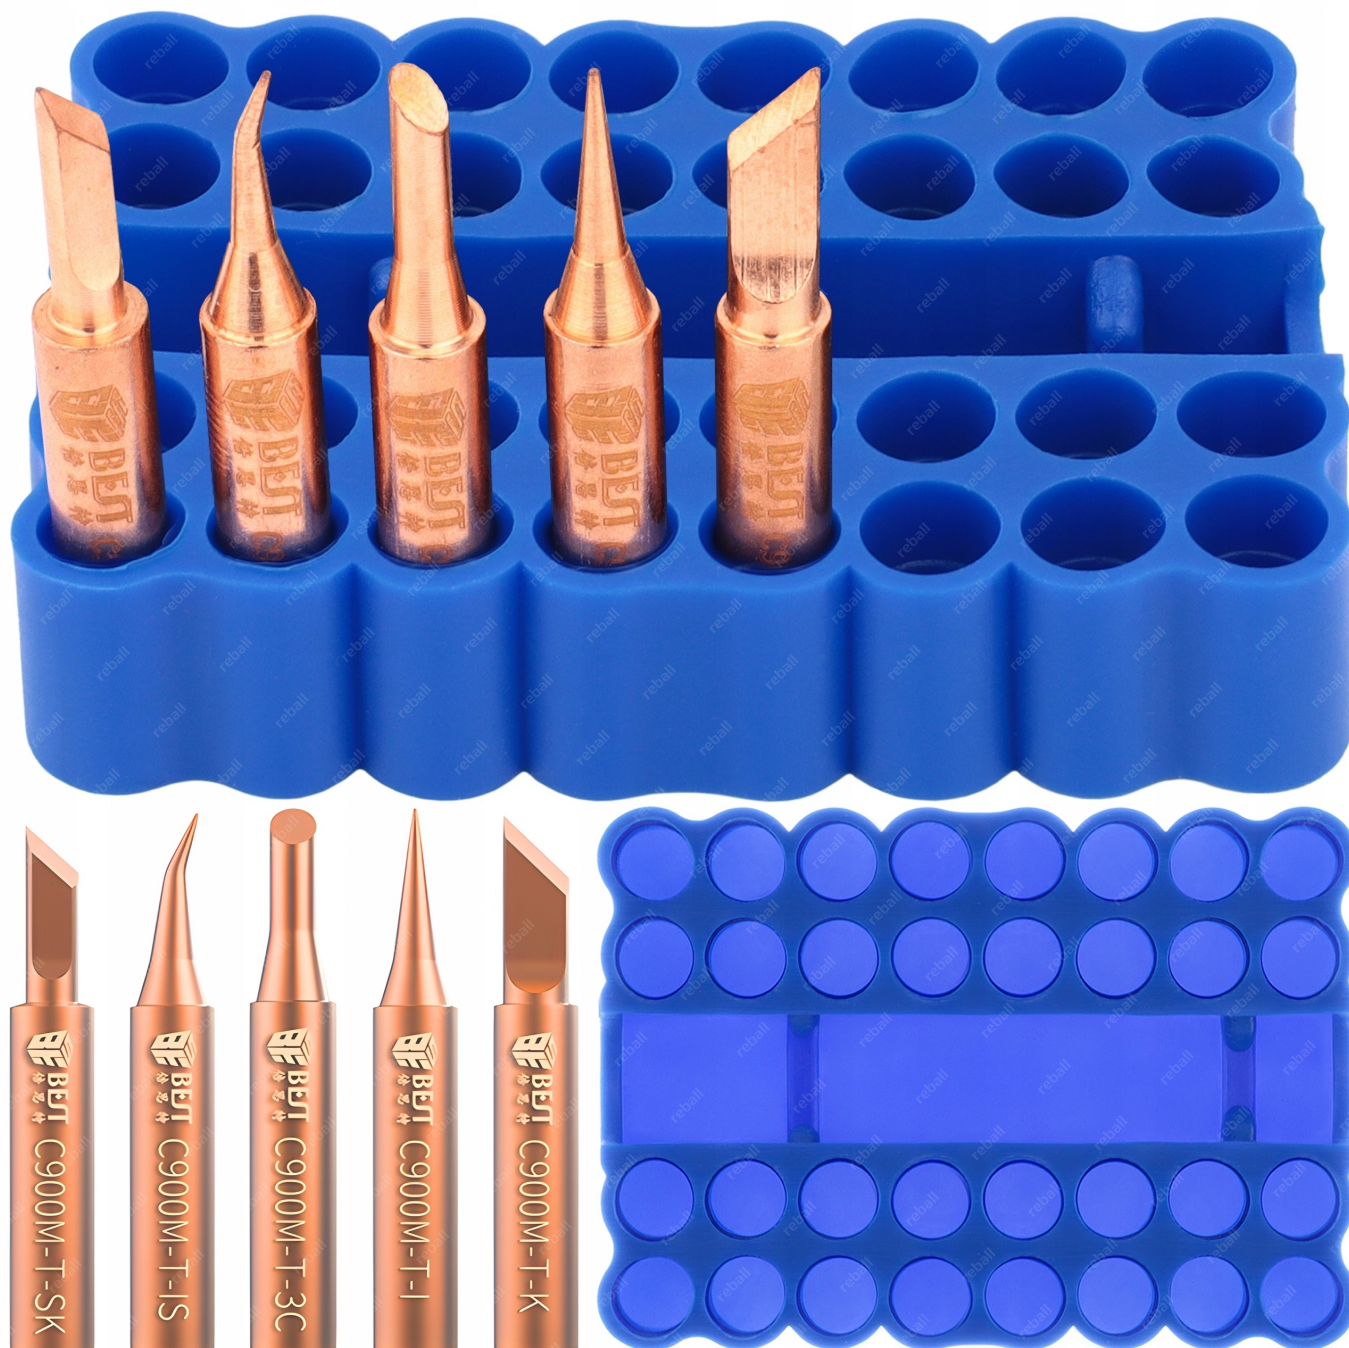

- □ usystematyzować posiadane grotły
- □ skróci czas potrzebny na szukanie
- □ poprawi wygląd stanowiska serwisowego

Widoczne dodatkowe grotły (półprzezroczyste) stanowią jedynie wizualizację wypełnienia organizera i nie wchodzi w skład sprzedawanego zestawu.

□ ZAWARTOŚĆ ZESTAWU □

- □ **Organizer grotów 900M** - 1szt.
- □ **900M-T-SK** - 1szt.
- □ **900M-T-I** - 1szt.
- □ **900M-T-IS** - 1szt.
- □ **900M-T-3C** - 1szt.
- □ **900M-T-K** - 1szt.