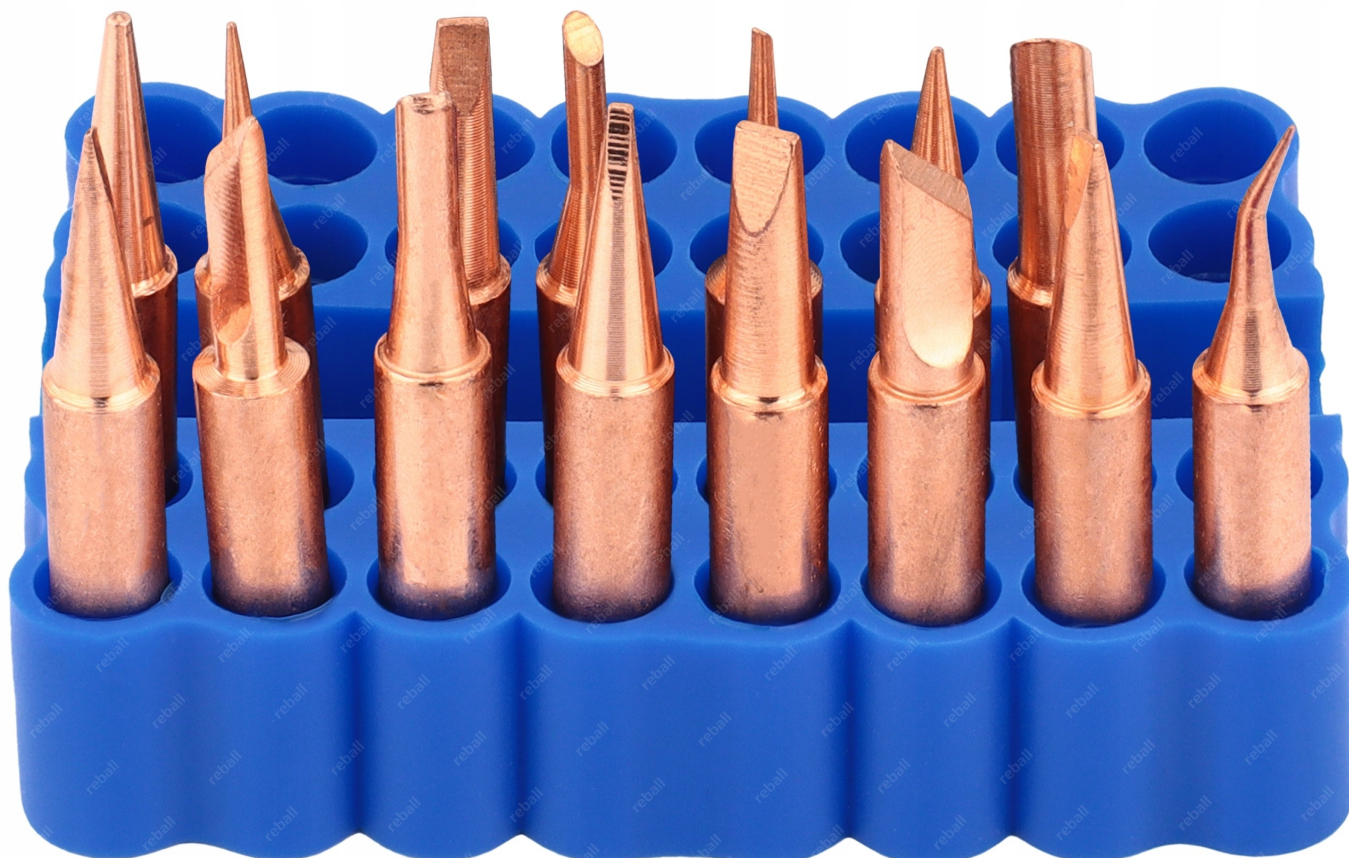

- □ usystematyzować posiadane grotły
- □ skróci czas potrzebny na szukanie
- □ poprawi wygląd stanowiska serwisowego

Widoczne dodatkowe grotły (półprzezroczyste) stanowią jedynie wizualizację wypełnienia organizera i nie wchodzi w skład sprzedawanego zestawu.

□ ZAWARTOŚĆ ZESTAWU □

- □ **Organizer grotów 900M** - 1szt.
- □ **900M-T-B** - 1szt.
- □ **900M-T-I** - 1szt.
- □ **900M-T-IS** - 1szt.
- □ **900M-T-K** - 1szt.
- □ **900M-T-SK** - 1szt.