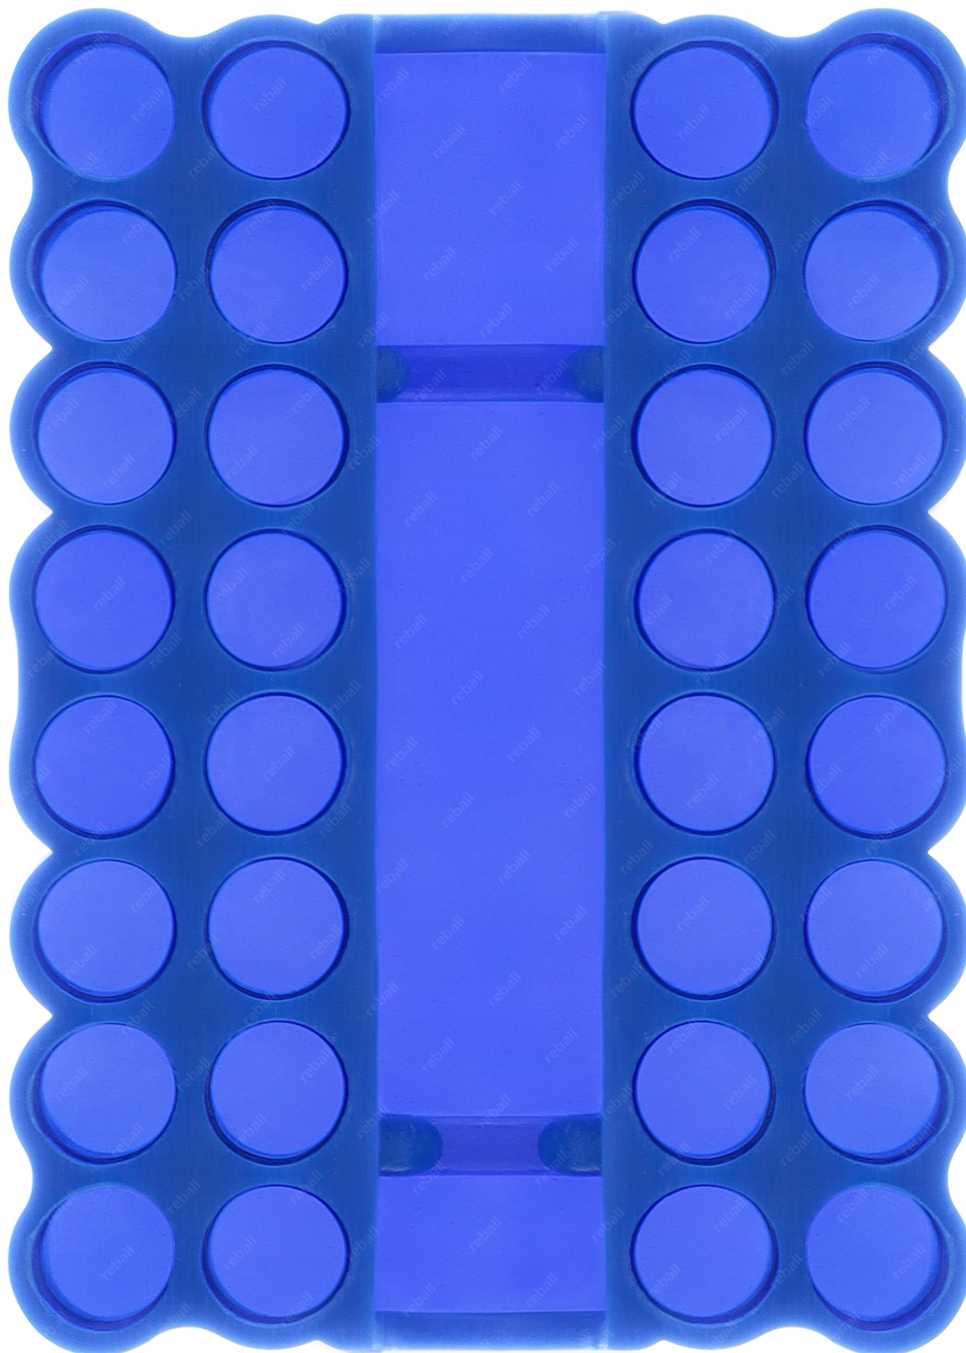

- → średnica wewnętrzna: **4mm**
- → **wysoka jakość wykonania** (przedłużona żywotność)

▣ PARAMETRY TECHNICZNE ORGANIZERA ▣

- → wymiary: **67x58x14.5mm**
- → głębokość otworów: **13mm**
- → średnica otworów: **7mm**
- → ilość otworów: **32**
- → materiał: **guma**