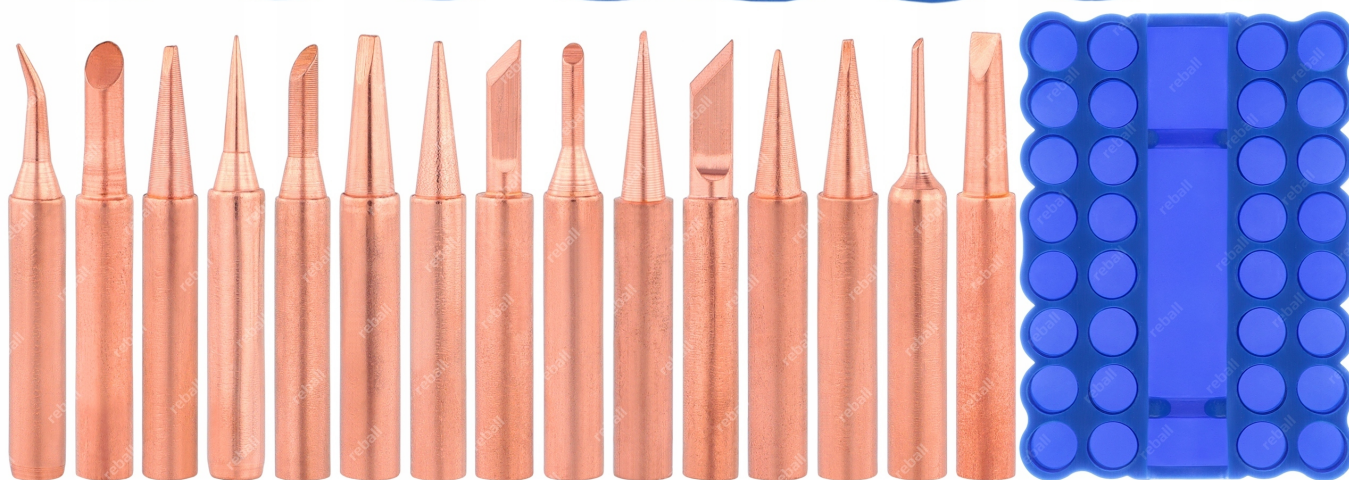

→ kolor: **niebieski**

→ waga: **23g**

Widoczne dodatkowe groty (półprzezroczyste) stanowią jedynie wizualizację wypełnienia organizera i nie wchodzi w skład sprzedawanego zestawu.

Na naszych pozostałych aukcjach dostępne są inne akcesoria lutownicze oraz serwisowe.