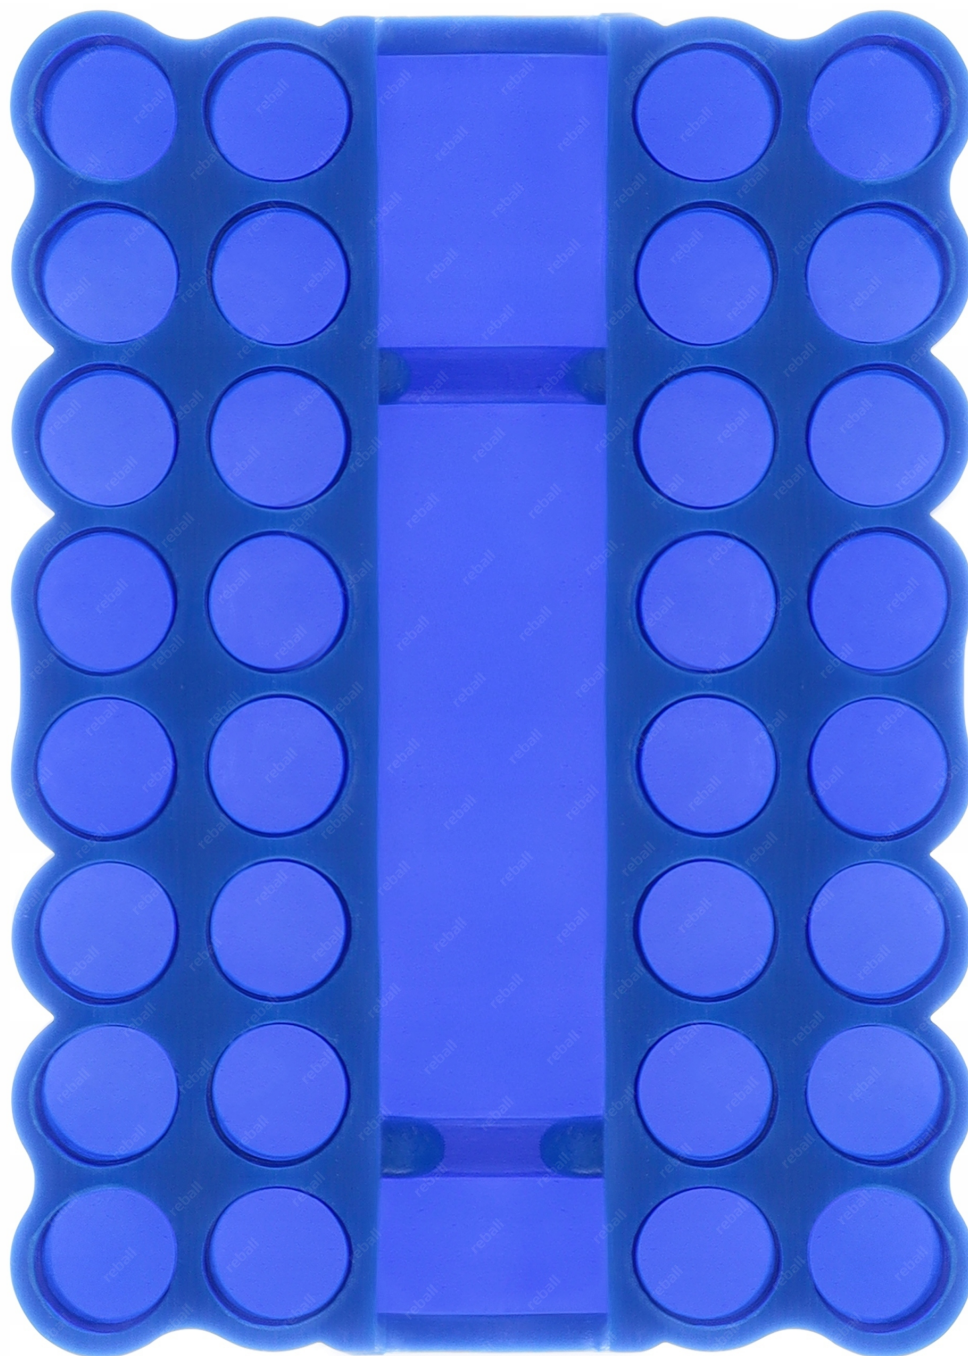

Opis produktu

XSLU0001116

ZESTAW GROTÓW MIEDZIANYCH 900M REBALL 15szt. DODATKOWO PRAKTYCZNY ORGANIZER BLUE 32X

ATUTY:

- ☐ GROT Y WYSOKIEJ JAKOŚCI - HIGH QUALITY
- ☐ ŚREDNICA WEWNĘTRZNA 4mm
- ☐ PORZĄDEK I KONTROLA GROTÓW Z ORGANIZEREM BLUE 32X

□GROTY 900M MIEDŹ 15x +ORGANIZER□

Wysokiej jakości zestaw 15 miedzianych grotów 900M, kompatybilny z lutownicami:

- □ YIHUA
- □ AOYUE
- □ ZHAOXIN
- □ PT
- □ BAKON
- □ BEST
- □ UYUE
- □ WEP
- □ YATO

W komplecie organizer BLUE 32X, który w łatwy sposób pozwoli:

□ DANE TECHNICZNE GROTÓW □

→ średnica zewnętrzna: **6mm**

- średnica wewnętrzna: **4mm**
- **wysoka jakość wykonania** (przedłużona żywotność)

▣ PARAMETRY TECHNICZNE ORGANIZERA ▣

- wymiary: **67x58x14.5mm**
- głębokość otworów: **13mm**
- średnica otworów: **7mm**
- ilość otworów: **32**
- materiał: **guma**

→ kolor: **niebieski**

→ waga: **23g**

Widoczne dodatkowe groty (półprzezroczyste) stanowią jedynie wizualizację wypełnienia organizera i nie wchodzi w skład sprzedawanego zestawu.

Na naszych pozostałych aukcjach dostępne są inne akcesoria lutownicze oraz serwisowe.