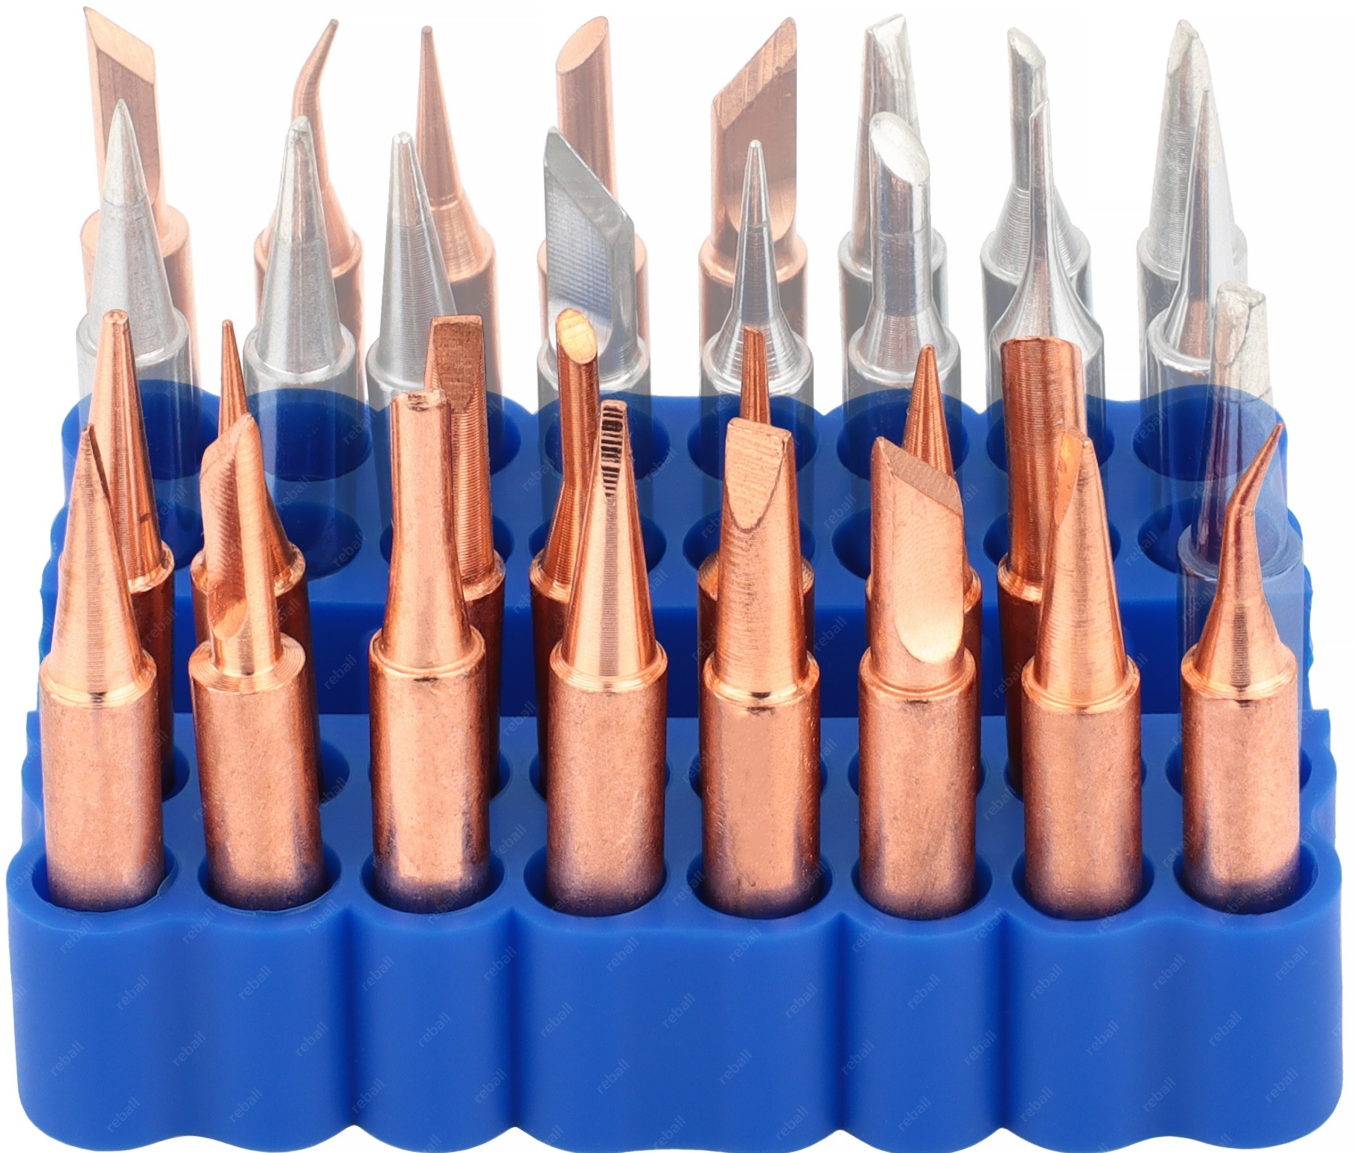

□ DANE TECHNICZNE GROTÓW □

→ średnica zewnętrzna: **6mm**

- średnica wewnętrzna: **4mm**
- **wysoka jakość wykonania** (przedłużona żywotność)

▣ PARAMETRY TECHNICZNE ORGANIZERA ▣

- wymiary: **67x58x14.5mm**
- głębokość otworów: **13mm**
- średnica otworów: **7mm**
- ilość otworów: **32**
- materiał: **guma**

→ kolor: **niebieski**

→ waga: **23g**

Widoczne dodatkowe groty (półprzezroczyste) stanowią jedynie wizualizację wypełnienia organizera i nie wchodzi w skład sprzedawanego zestawu.

Na naszych pozostałych aukcjach dostępne są inne akcesoria lutownicze oraz serwisowe.