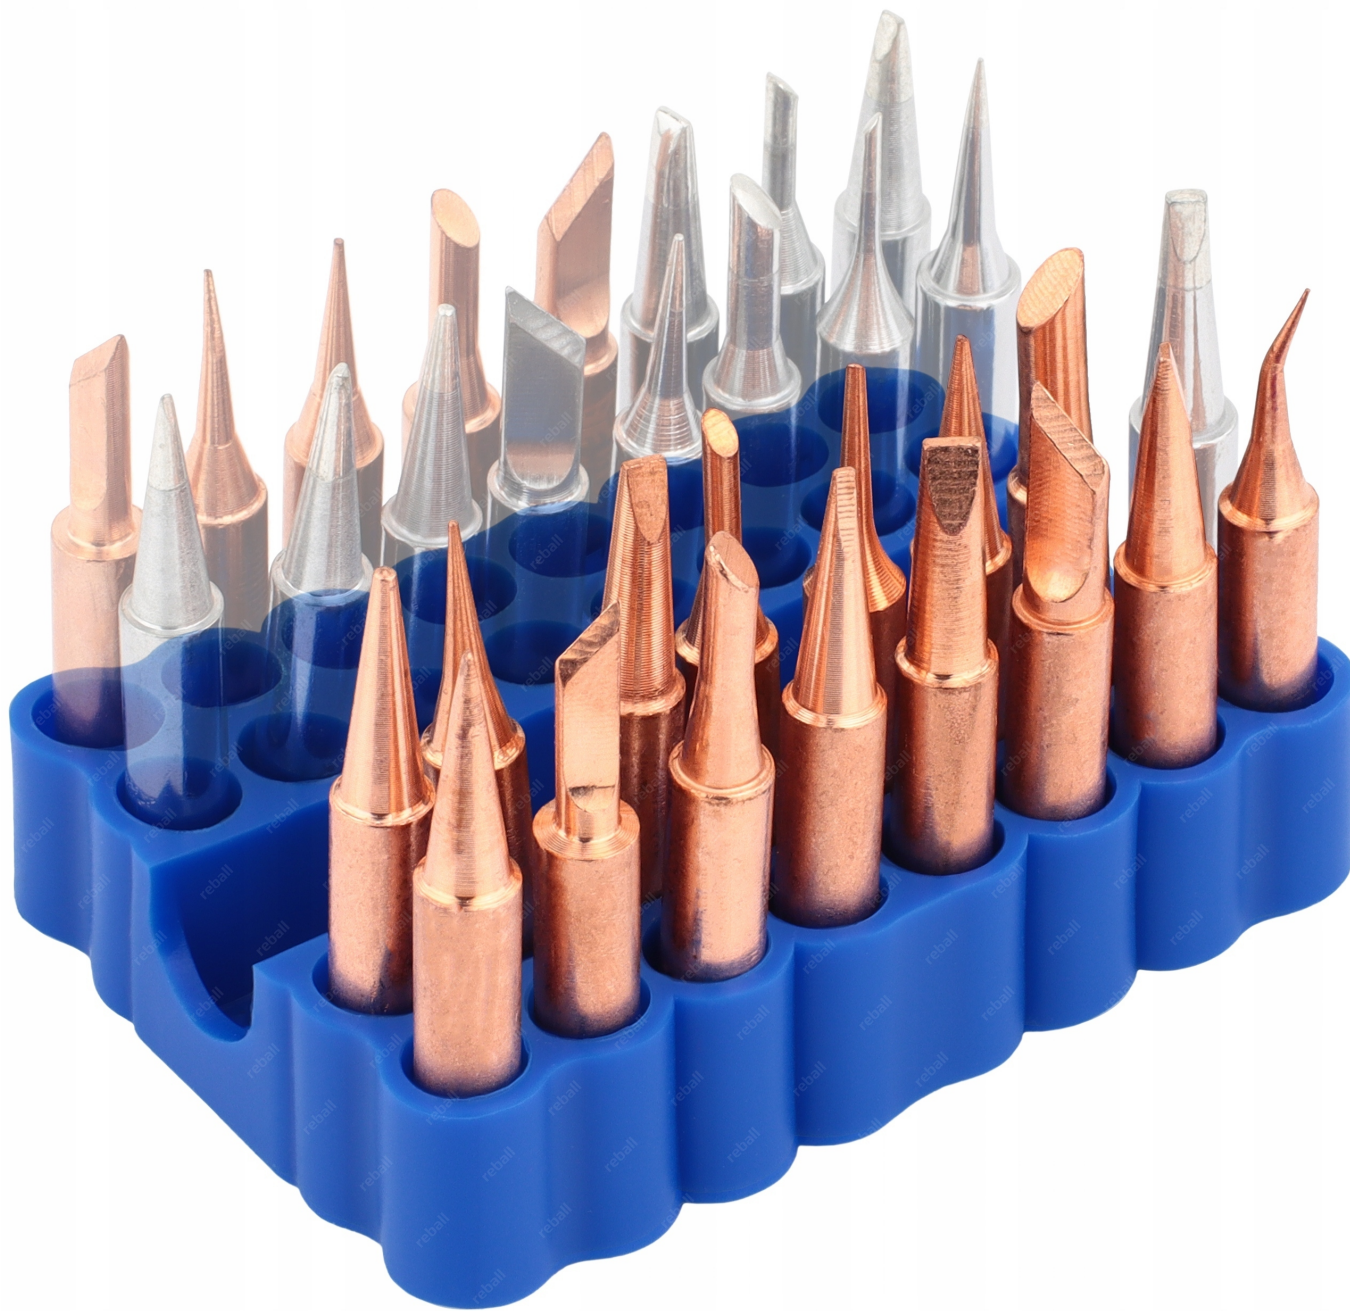

Opis produktu

XSLU0001116

ZESTAW GROTÓW MIEDZIANYCH 900M REBALL 15szt. DODATKOWO PRAKTYCZNY ORGANIZER BLUE 32X

ATUTY:

- ☐ GROT Y WYSOKIEJ JAKOŚCI - HIGH QUALITY
- ☐ ŚREDNICA WEWNĘTRZNA 4mm
- ☐ PORZĄDEK I KONTROLA GROTÓW Z ORGANIZEREM BLUE 32X

□ DANE TECHNICZNE GROTÓW □

→ średnica zewnętrzna: **6mm**

- średnica wewnętrzna: **4mm**
- **wysoka jakość wykonania** (przedłużona żywotność)

▣ PARAMETRY TECHNICZNE ORGANIZERA ▣

- wymiary: **67x58x14.5mm**
- głębokość otworów: **13mm**
- średnica otworów: **7mm**
- ilość otworów: **32**
- materiał: **guma**

→ kolor: **niebieski**

→ waga: **23g**

Widoczne dodatkowe groty (półprzezroczyste) stanowią jedynie wizualizację wypełnienia organizera i nie wchodzi w skład sprzedawanego zestawu.

Na naszych pozostałych aukcjach dostępne są inne akcesoria lutownicze oraz serwisowe.