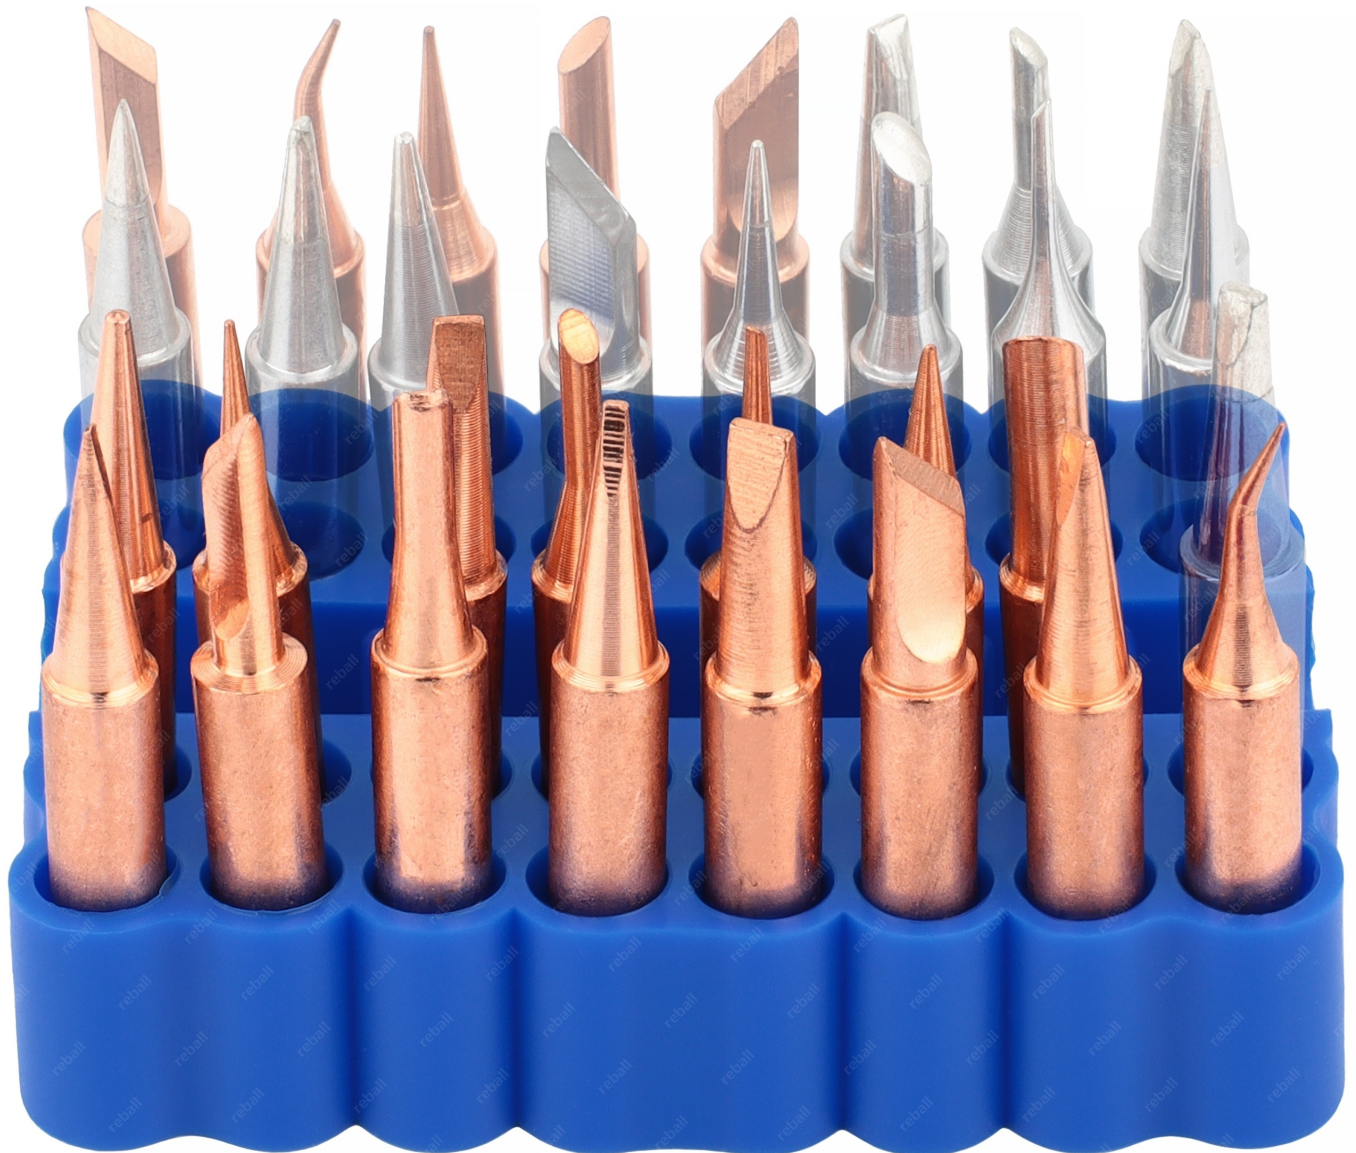

□ DANE TECHNICZNE GROTÓW □

→ średnica zewnętrzna: **6mm**

- średnica wewnętrzna: **4mm**
- **wysoka jakość wykonania** (przedłużona żywotność)

▣ PARAMETRY TECHNICZNE ORGANIZERA ▣

- wymiary: **67x58x14.5mm**
- głębokość otworów: **13mm**
- średnica otworów: **7mm**
- ilość otworów: **32**
- materiał: **guma**

→ kolor: **niebieski**

→ waga: **23g**

Widoczne dodatkowe groty (półprzezroczyste) stanowią jedynie wizualizację wypełnienia organizera i nie wchodzi w skład sprzedawanego zestawu.

Na naszych pozostałych aukcjach dostępne są inne akcesoria lutownicze oraz serwisowe.