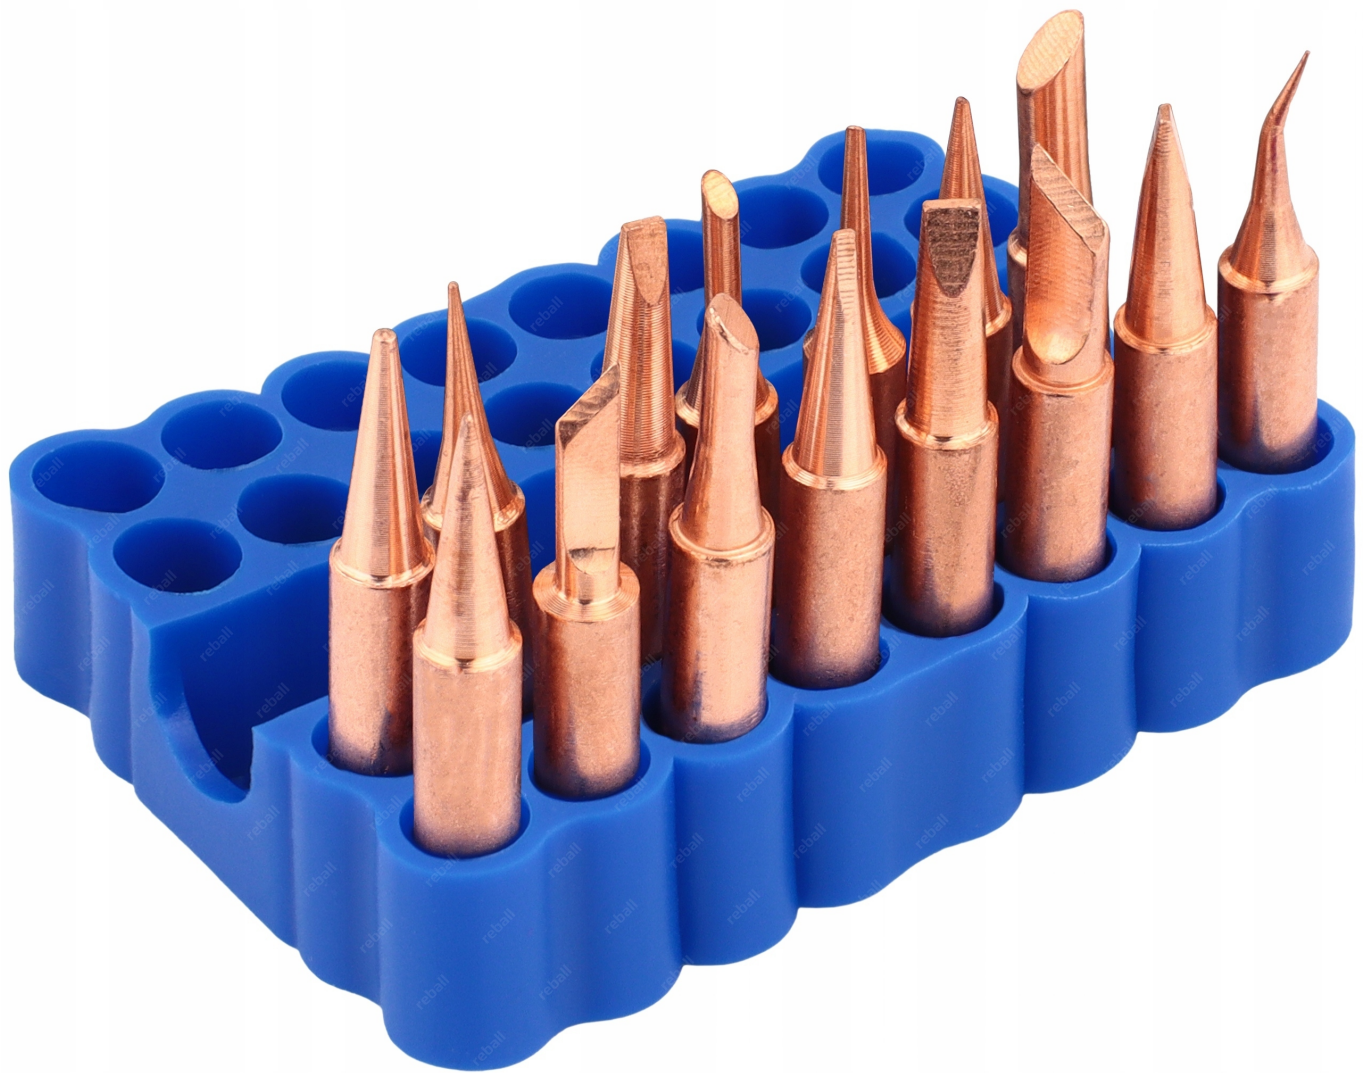

→ kolor: **niebieski**

→ waga: **23g**

Widoczne dodatkowe groty (półprzezroczyste) stanowią jedynie wizualizację wypełnienia organizera i nie wchodzi w skład sprzedawanego zestawu.

Na naszych pozostałych aukcjach dostępne są inne akcesoria lutownicze oraz serwisowe.