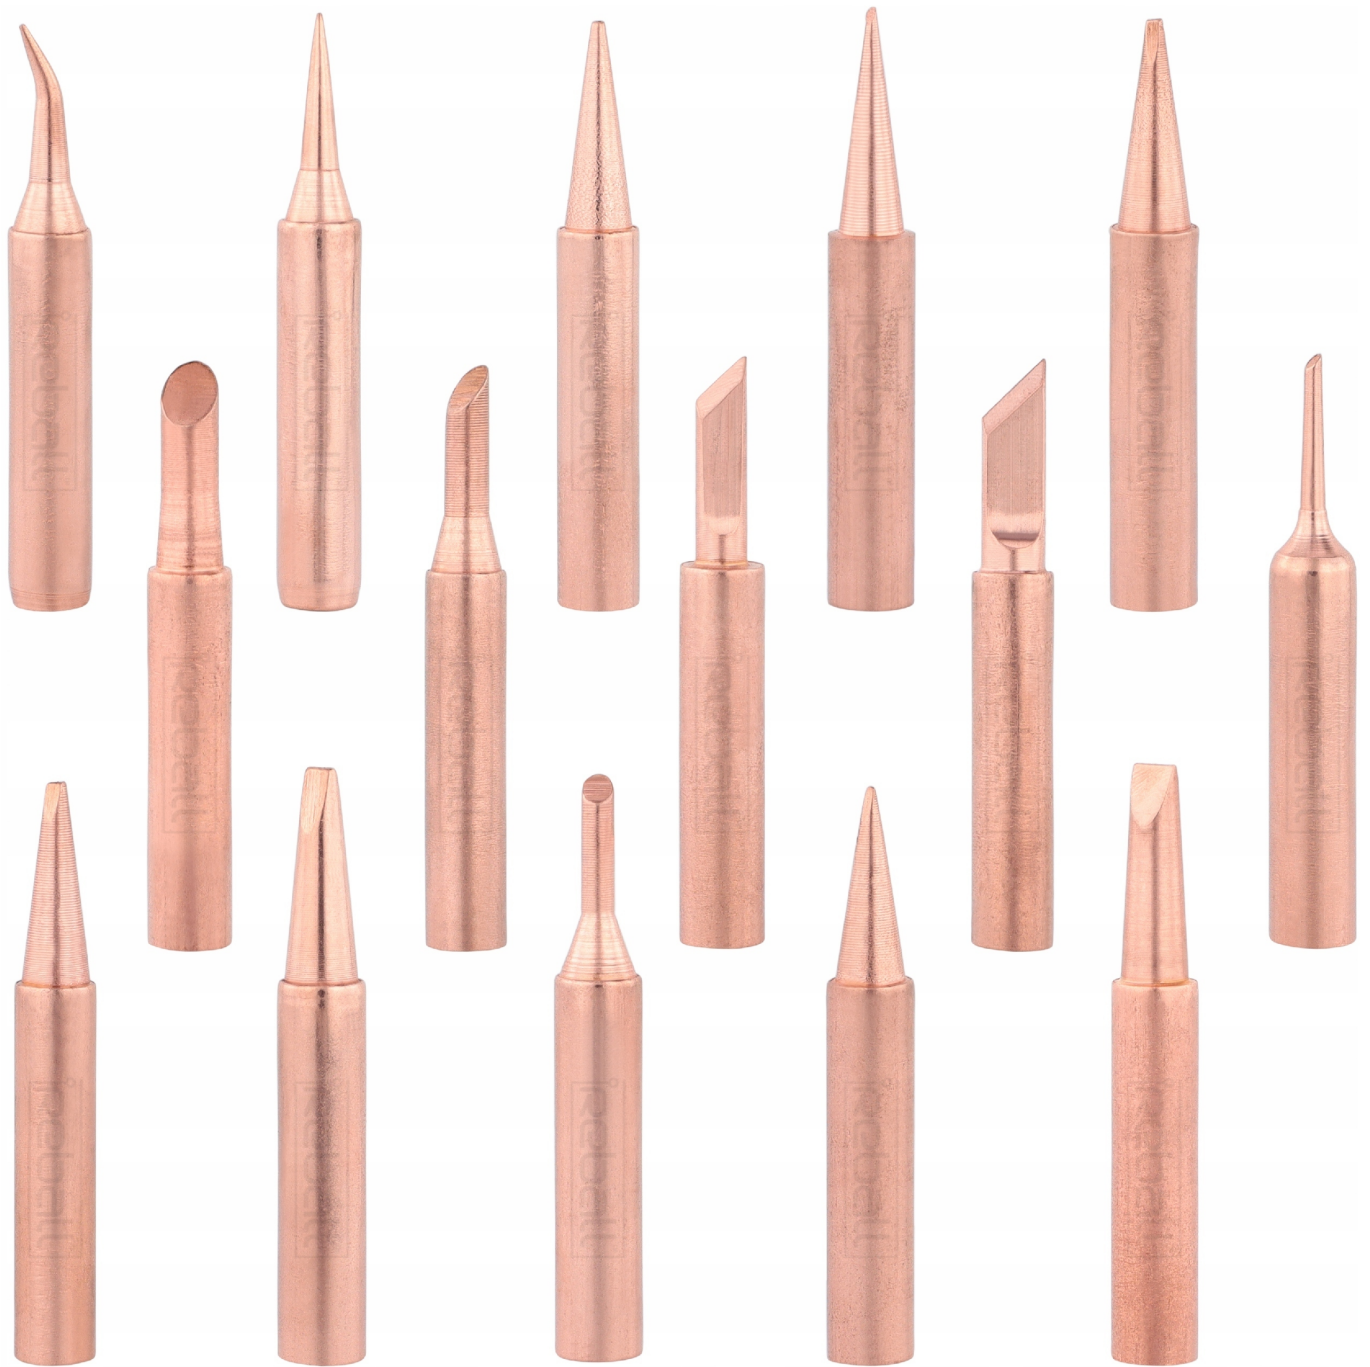

→ kolor: **niebieski**

→ waga: **23g**

Widoczne dodatkowe groty (półprzezroczyste) stanowią jedynie wizualizację wypełnienia organizera i nie wchodzi w skład sprzedawanego zestawu.

Na naszych pozostałych aukcjach dostępne są inne akcesoria lutownicze oraz serwisowe.