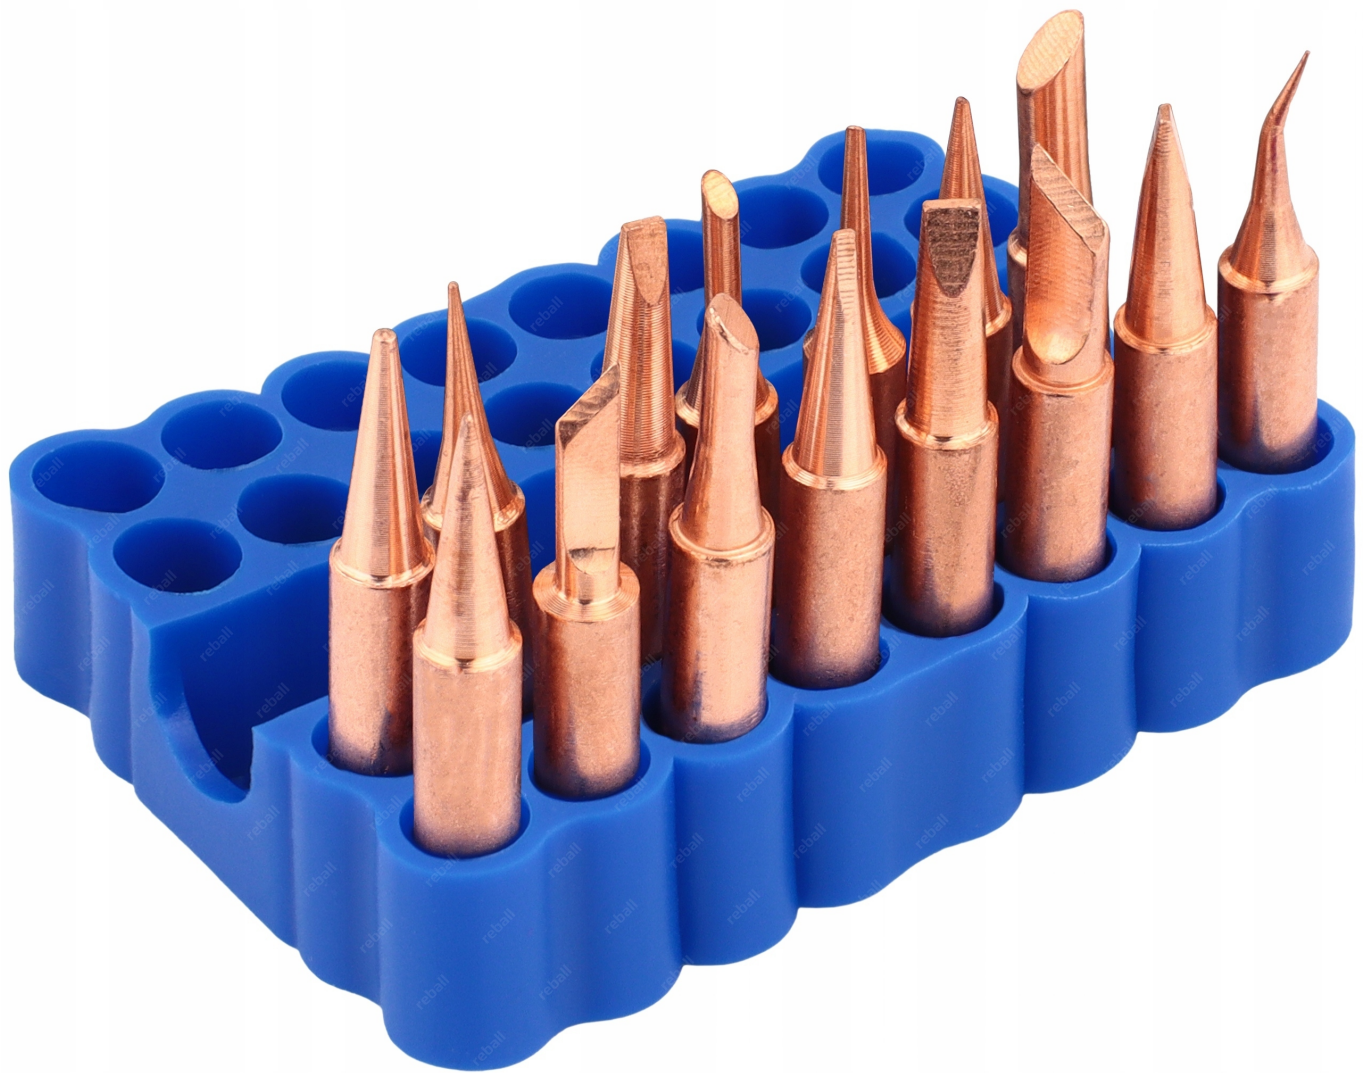

→ kolor: **niebieski**

→ waga: **23g**

Widoczne dodatkowe groty (półprzezroczyste) stanowią jedynie wizualizację wypełnienia organizera i nie wchodzi w skład sprzedawanego zestawu.

REBALL
TECHNOLOGY

Reball Technology Sp. z o.o.
Rzgowska 100/102, 93-153 Łódź
sklep@serwisowe.pl
+(48)422032662, +(48)519117706