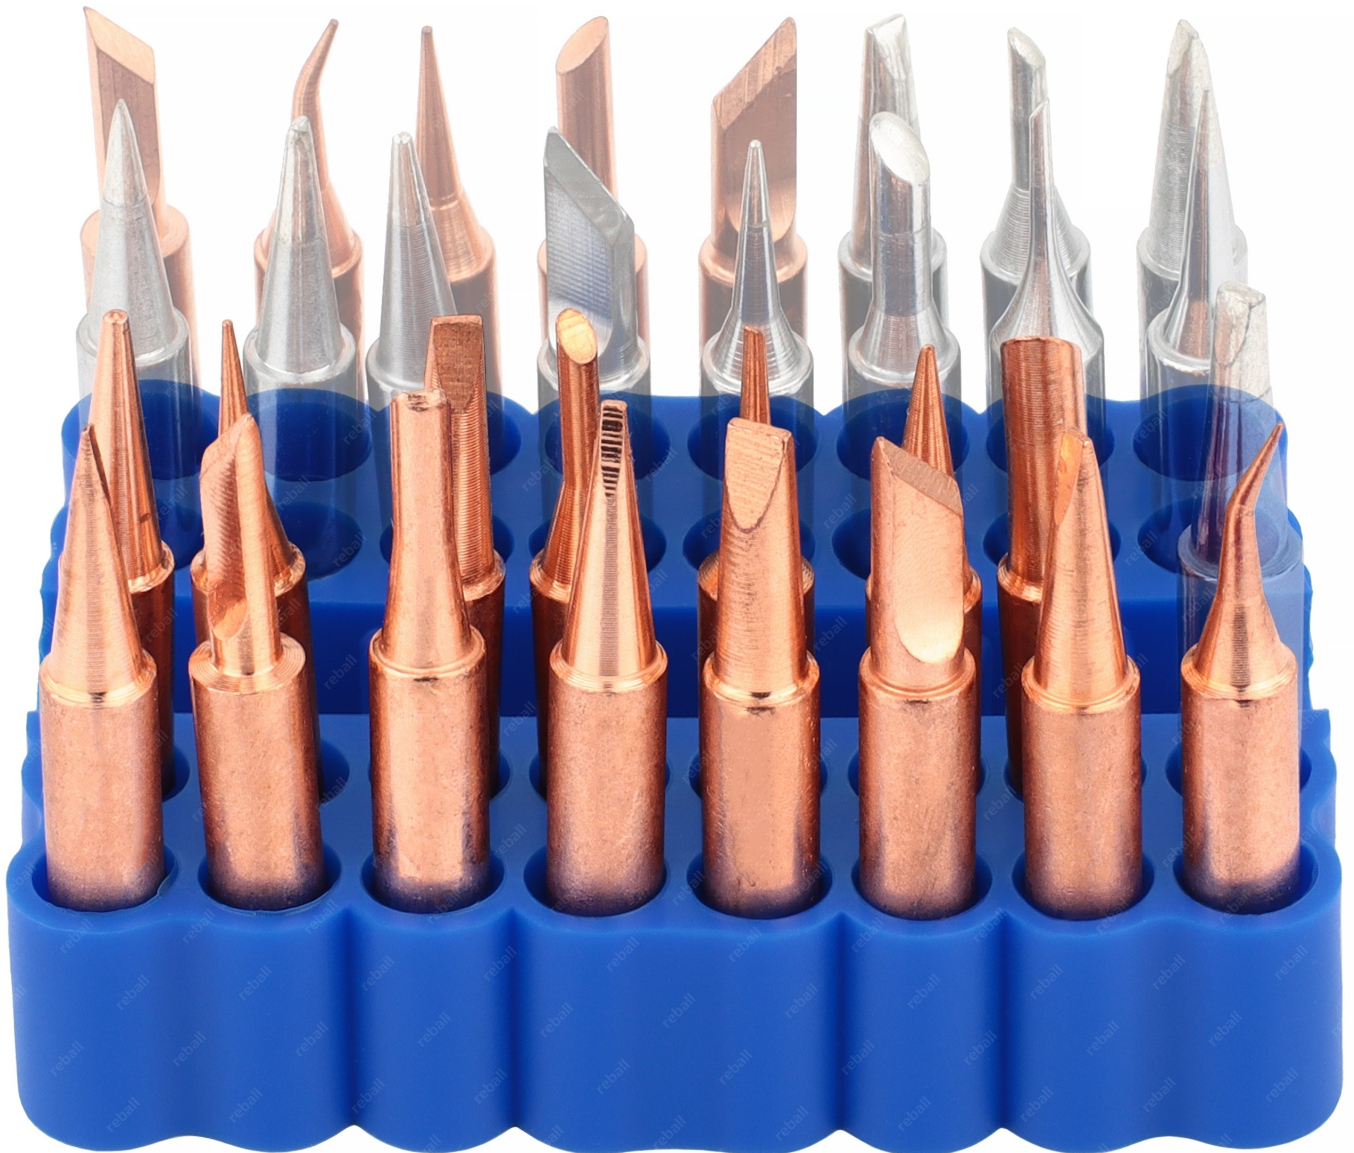

→ kolor: **niebieski**

→ waga: **23g**

Widoczne dodatkowe groty (półprzezroczyste) stanowią jedynie wizualizację wypełnienia organizera i nie wchodzi w skład sprzedawanego zestawu.

REBALL
TECHNOLOGY

Reball Technology Sp. z o.o.
Rzgowska 100/102, 93-153 Łódź
sklep@serwisowe.pl
+(48)422032662, +(48)519117706