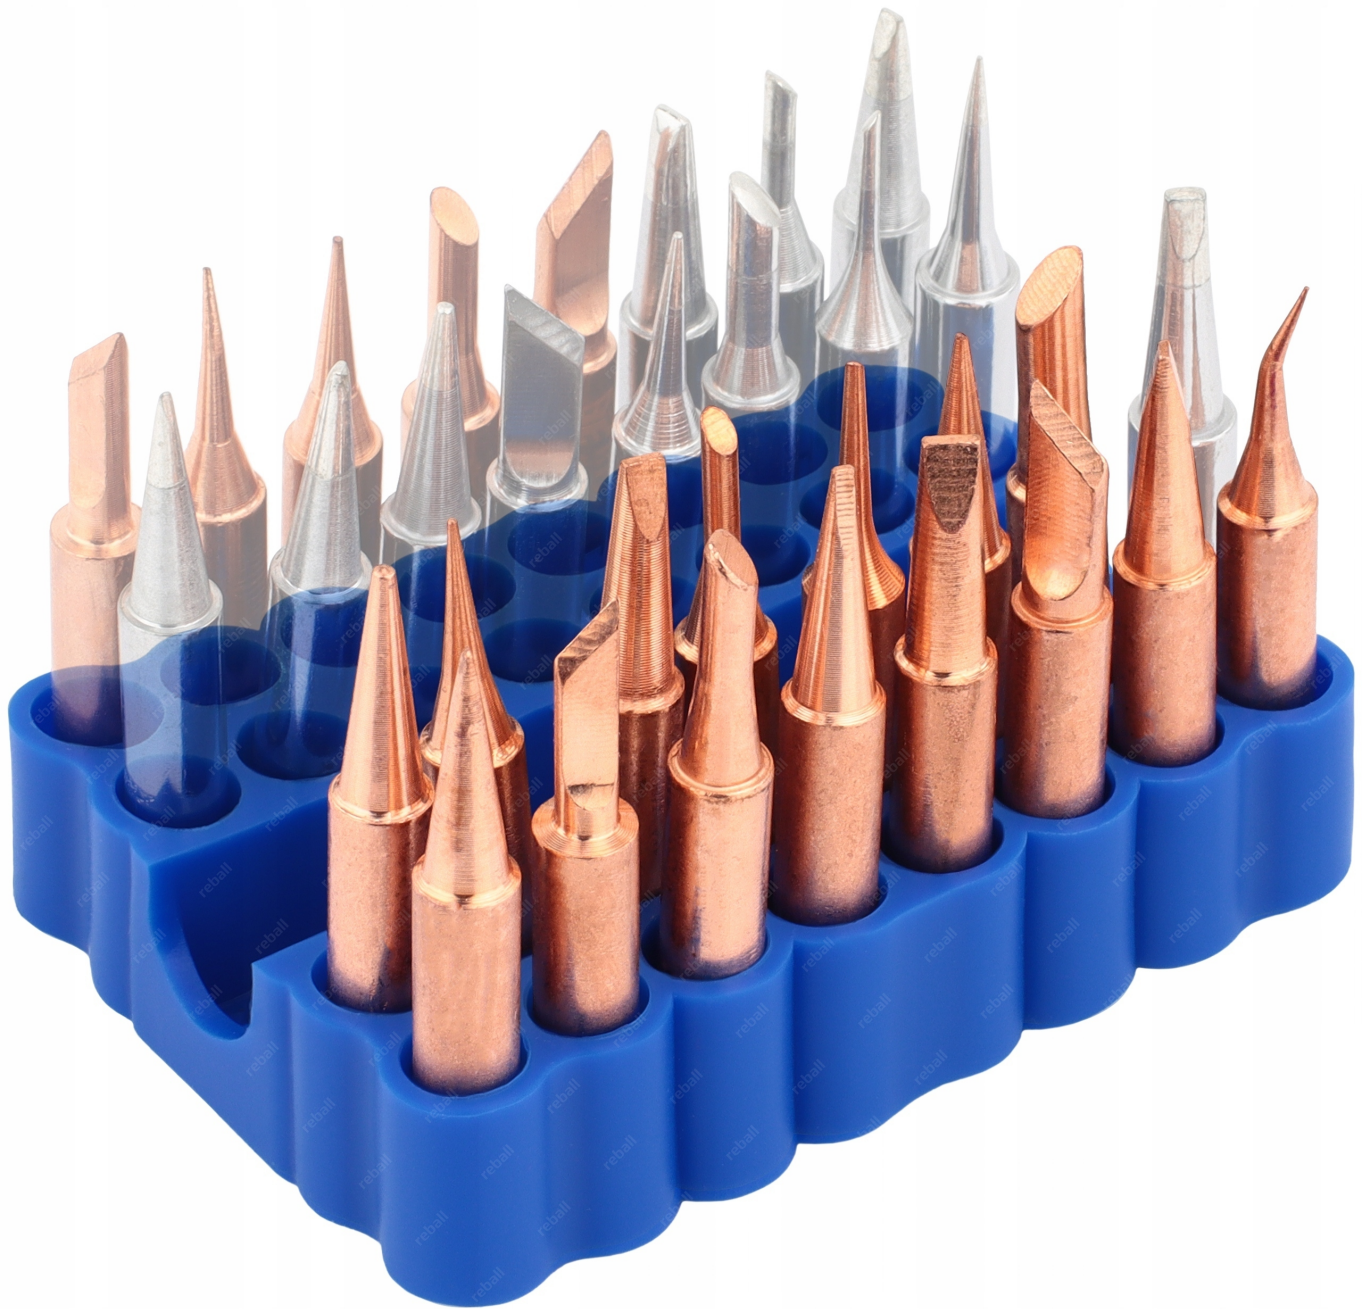

→ kolor: **niebieski**

→ waga: **23g**

Widoczne dodatkowe groty (półprzezroczyste) stanowią jedynie wizualizację wypełnienia organizera i nie wchodzi w skład sprzedawanego zestawu.

REBALL
TECHNOLOGY

Reball Technology Sp. z o.o.
Rzgowska 100/102, 93-153 Łódź
sklep@serwisowe.pl
+(48)422032662, +(48)519117706