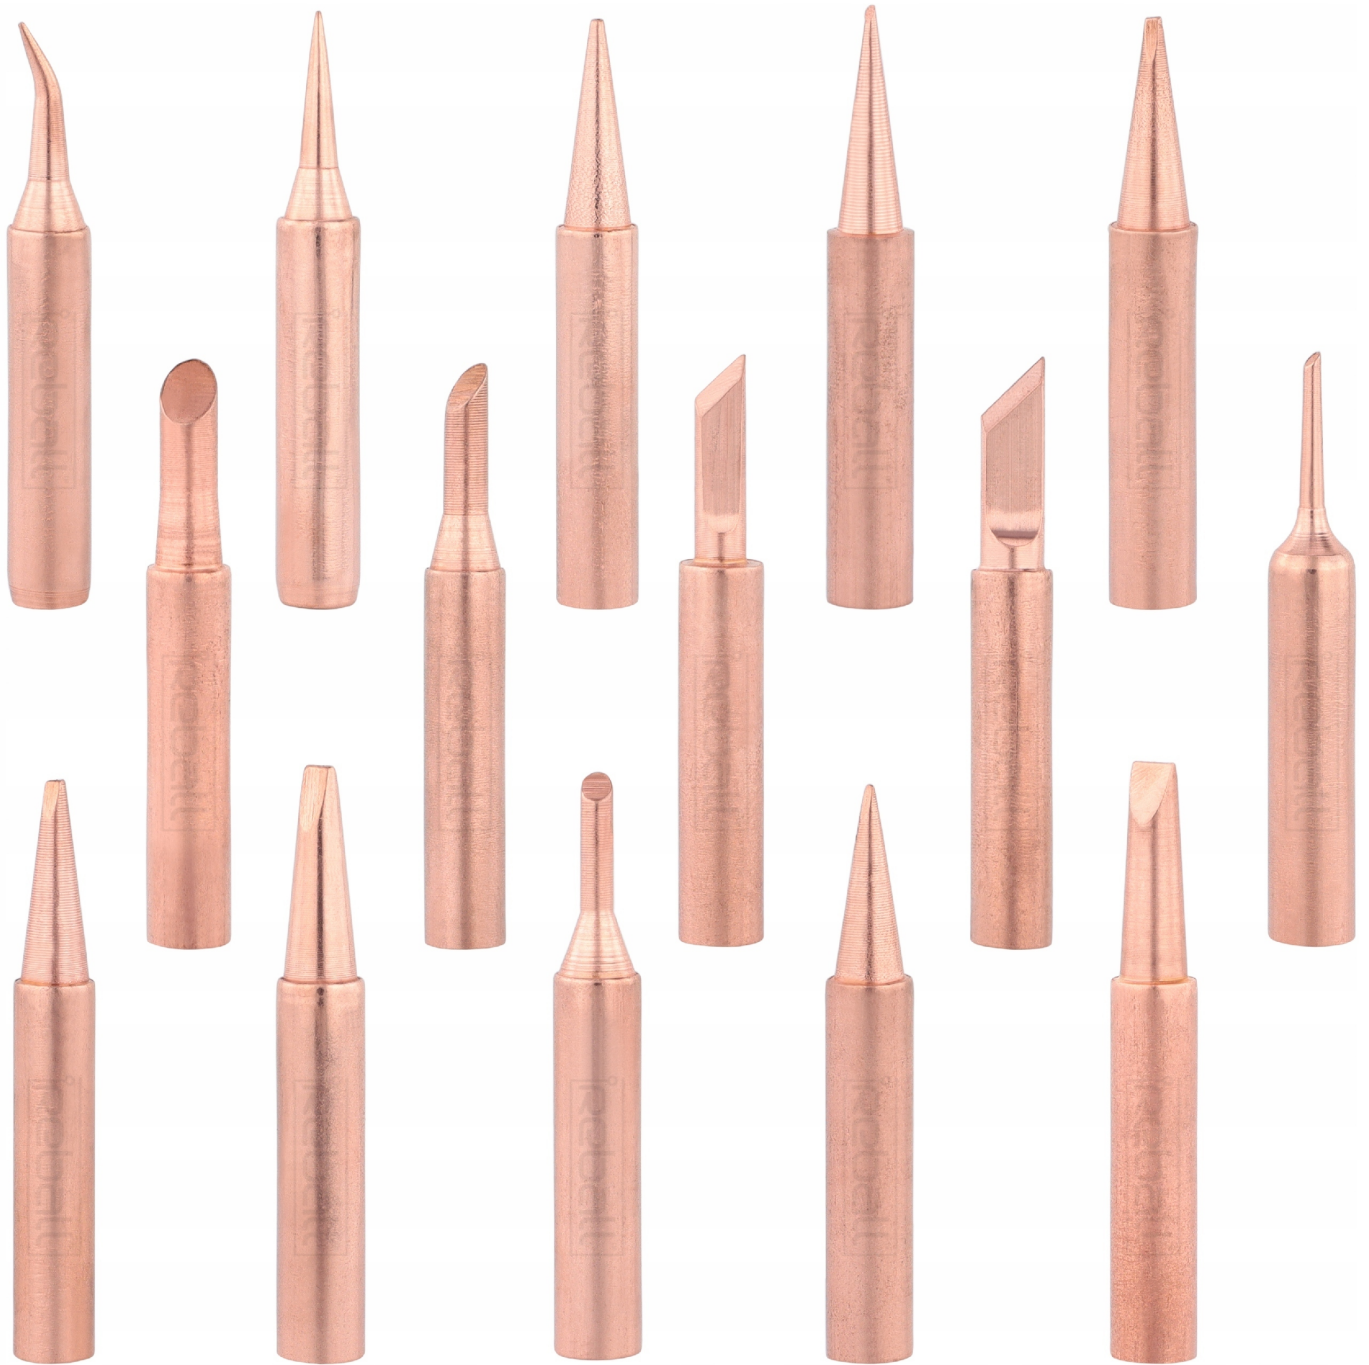

→ kolor: **niebieski**

→ waga: **23g**

Widoczne dodatkowe groty (półprzezroczyste) stanowią jedynie wizualizację wypełnienia organizera i nie wchodzi w skład sprzedawanego zestawu.

REBALL
TECHNOLOGY

Reball Technology Sp. z o.o.
Rzgowska 100/102, 93-153 Łódź
sklep@serwisowe.pl
+(48)422032662, +(48)519117706