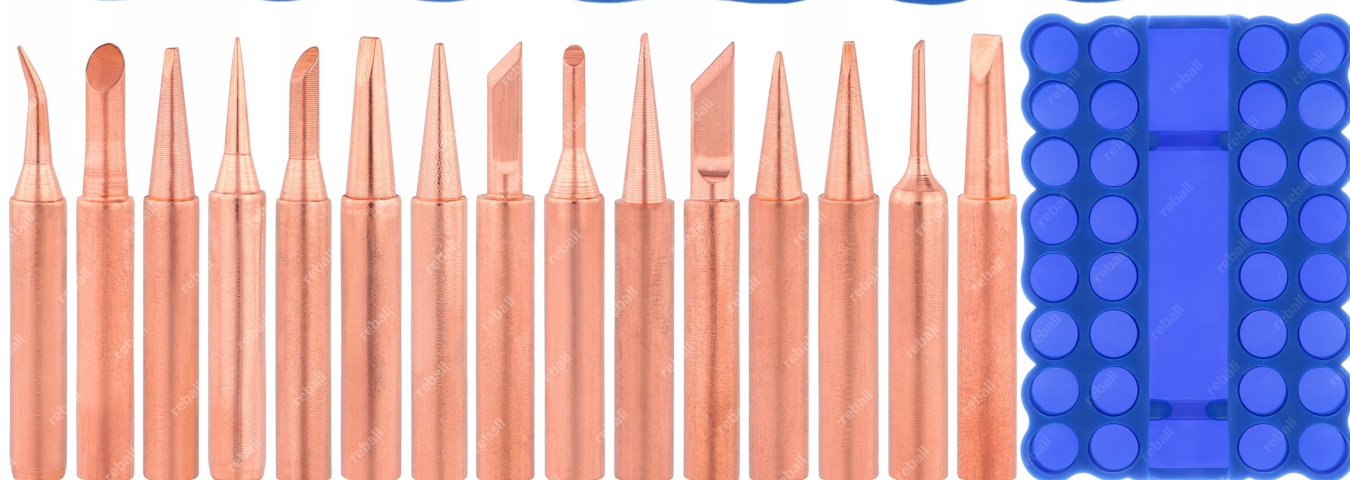

→ kolor: **niebieski**

→ waga: **23g**

Widoczne dodatkowe groty (półprzezroczyste) stanowią jedynie wizualizację wypełnienia organizera i nie wchodzi w skład sprzedawanego zestawu.

REBALL
TECHNOLOGY

Reball Technology Sp. z o.o.
Rzgowska 100/102, 93-153 Łódź
sklep@serwisowe.pl
+(48)422032662, +(48)519117706