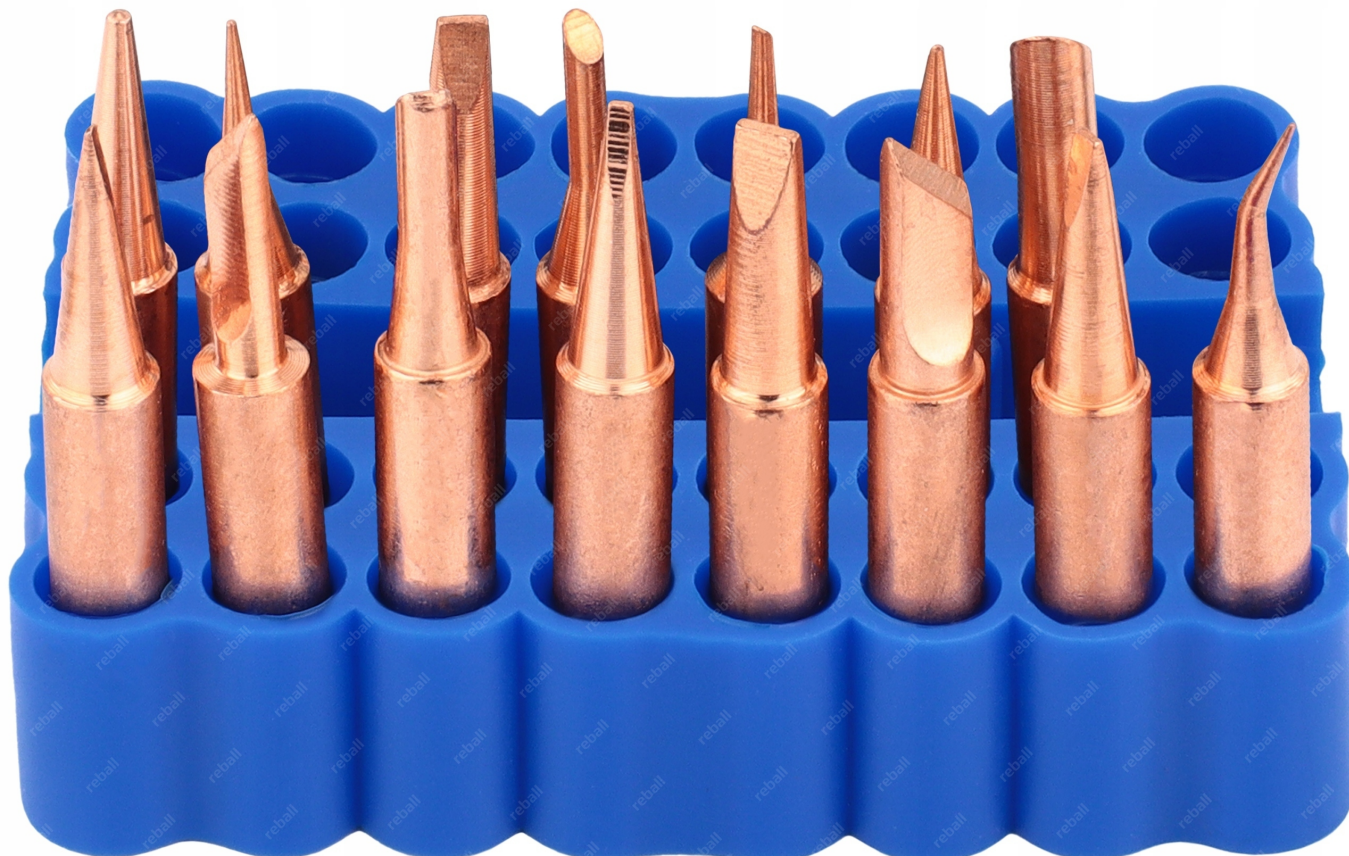

- □ usystematyzować posiadane grotły
- □ skróci czas potrzebny na szukanie
- □ poprawi wygląd stanowiska serwisowego

Widoczne dodatkowe grotły (półprzezroczyste) stanowią jedynie wizualizację wypełnienia organizera i nie wchodzi w skład sprzedawanego zestawu.

□ ZAWARTOŚĆ ZESTAWU □

- □ **Organizer grotów 900M** - 1szt.
- □ **900M-T-B** - 1szt.
- □ **900M-T-I** - 1szt.
- □ **900M-T-IS** - 1szt.
- □ **900M-T-K** - 1szt.
- □ **900M-T-SK** - 1szt.