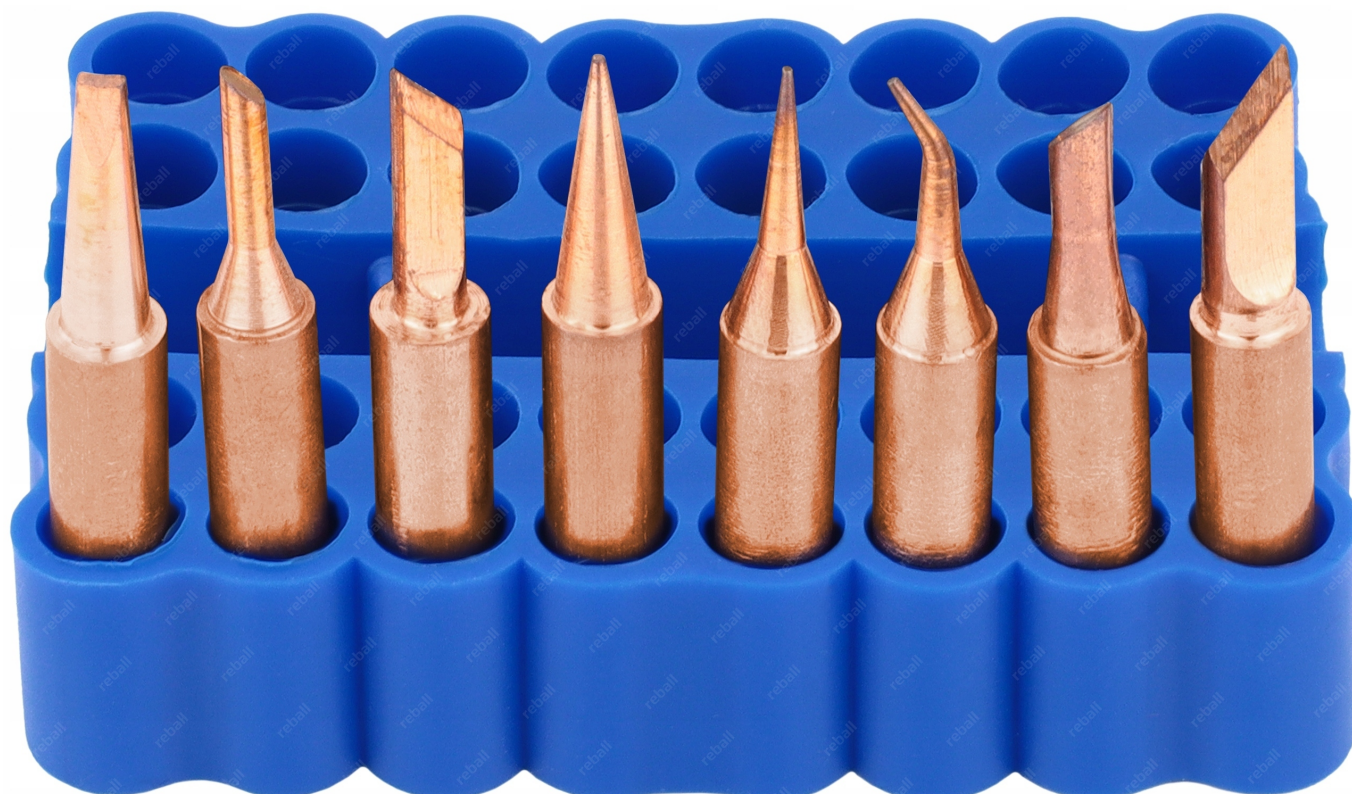

Na naszych pozostałych aukcjach dostępne są inne akcesoria lutownicze oraz serwisowe.