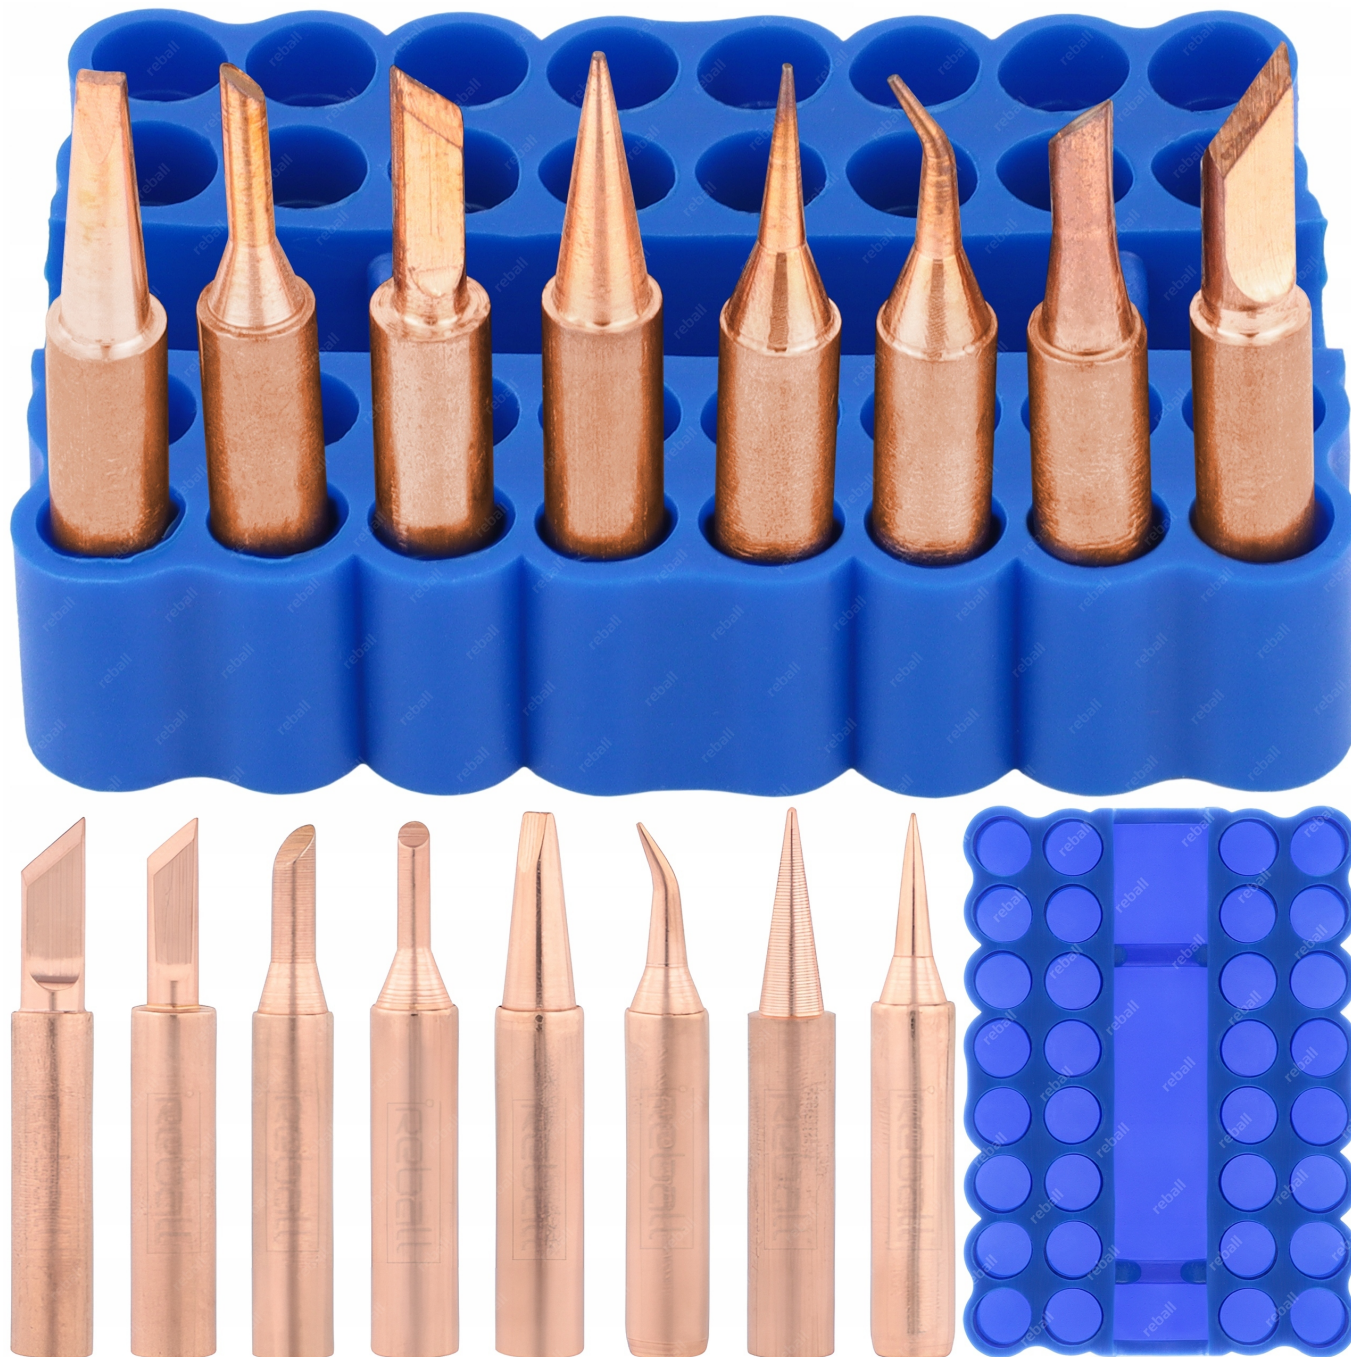

- □ usystematyzować posiadane grotły
- □ skróci czas potrzebny na szukanie
- □ poprawi wygląd stanowiska serwisowego

Widoczne dodatkowe grotły (półprzezroczyste) stanowią jedynie wizualizację wypełnienia organizera i nie wchodzi w skład sprzedawanego zestawu.

□ ZAWARTOŚĆ ZESTAWU □

- □ **Organizer grotów 900M** - 1szt.
- □ **900M-T-B** - 1szt.
- □ **900M-T-I** - 1szt.
- □ **900M-T-K** - 1szt.
- □ **900M-T-SK** - 1szt.
- □ **900M-T-IS** - 1szt.