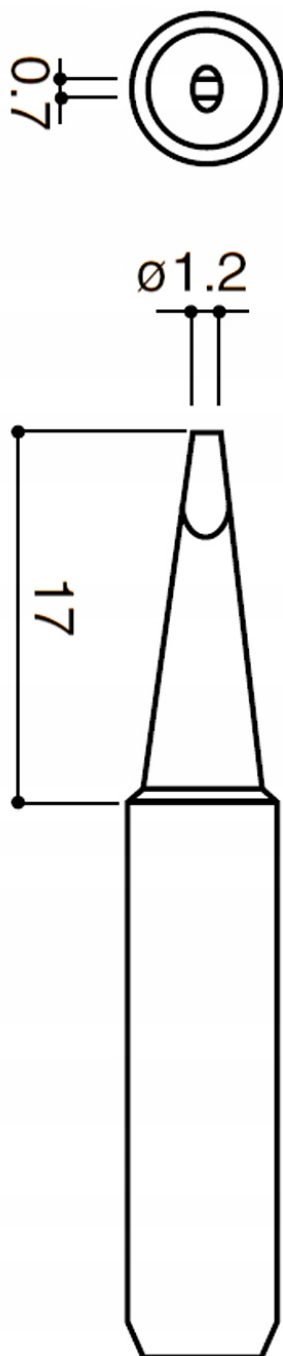

Cena brutto	33,00 zł
Cena netto	26,83 zł
Cena poprzednia	38,30 zł
Dostępność	Dostępny
Czas wysyłki	24 godziny
Numer katalogowy	XSLU0000451
Kod EAN	6949639112576

Opis produktu

SLU0000451

ZESTAW 10 GROTÓW MARKI BAKON Z SERII 900M

□ Lista grotów 900M marki BAKON □

- □ 900M-T-B
- □ 900M-T-I
- □ 900M-T-K
- □ 900M-T-1C
- □ 900M-T-2C
- □ 900M-T-3C
- □ 900M-T-4C
- □ 900M-T-1.2D
- □ 900M-T-1.6D
- □ 900M-T-3.2D

□ Dane techniczne □

- średnica zewnętrzna: 6mm
- średnica wewnętrzna: 4mm
- producent: Bakon

□ Wysoka jakość produktów BAKON □

900M-T-B

900M-T-K

900M-T-1

900M-T-1C

900M-T-2C

900M-T-3C

900M-T-4C