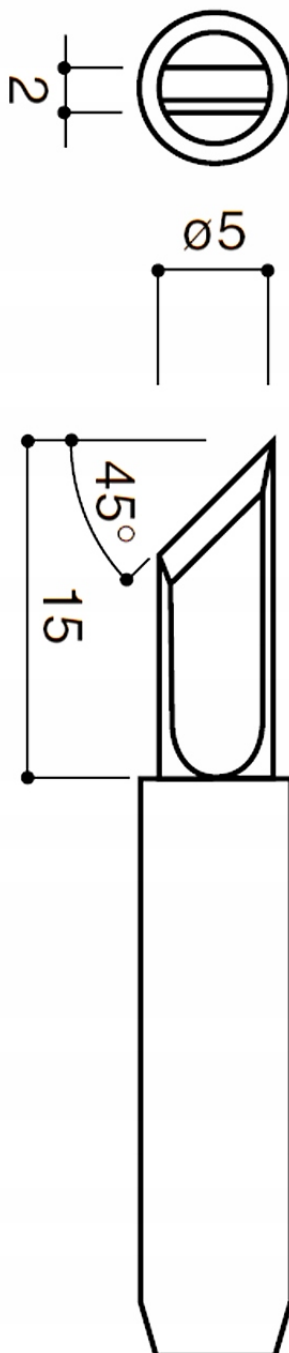

Cena brutto	33,00 zł
Cena netto	26,83 zł
Cena poprzednia	38,30 zł
Dostępność	Dostępny
Czas wysyłki	24 godziny
Numer katalogowy	XSLU0000451
Kod EAN	6949639112576

Opis produktu

SLU0000451

ZESTAW 10 GROTÓW MARKI BAKON Z SERII 900M

□ Lista grotów 900M marki BAKON □

- □ 900M-T-B
- □ 900M-T-I
- □ 900M-T-K
- □ 900M-T-1C
- □ 900M-T-2C
- □ 900M-T-3C
- □ 900M-T-4C
- □ 900M-T-1.2D
- □ 900M-T-1.6D
- □ 900M-T-3.2D

□ Dane techniczne □

- średnica zewnętrzna: 6mm
- średnica wewnętrzna: 4mm
- producent: Bakon

□ Wysoka jakość produktów BAKON □

900M-T-B

900M-T-K

900M-T-1

900M-T-1C

900M-T-2C

900M-T-3C

900M-T-4C