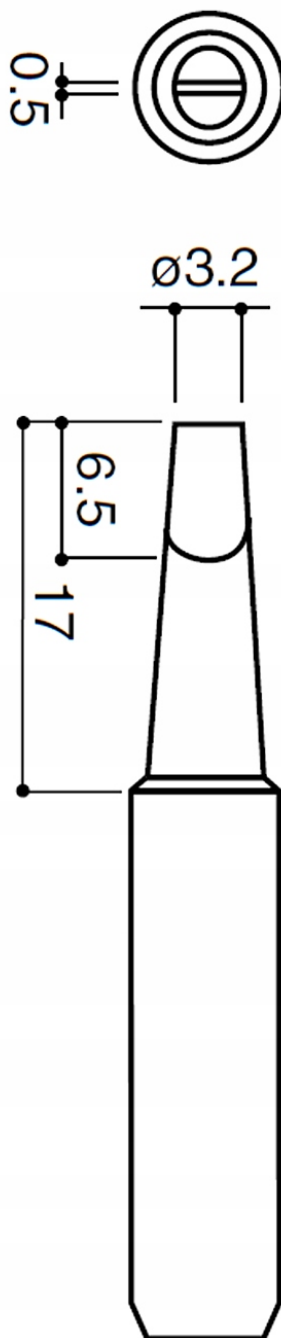

900M-T-3.2D

Potrzebujesz inne akcesoria lutownicze bądź serwisowe - sprawdź nasze pozostałe aukcje.

[Kod produktu: iF+5s8yrKr 1Kdgzt6Zxr DjqXi7uyH5 Ia]