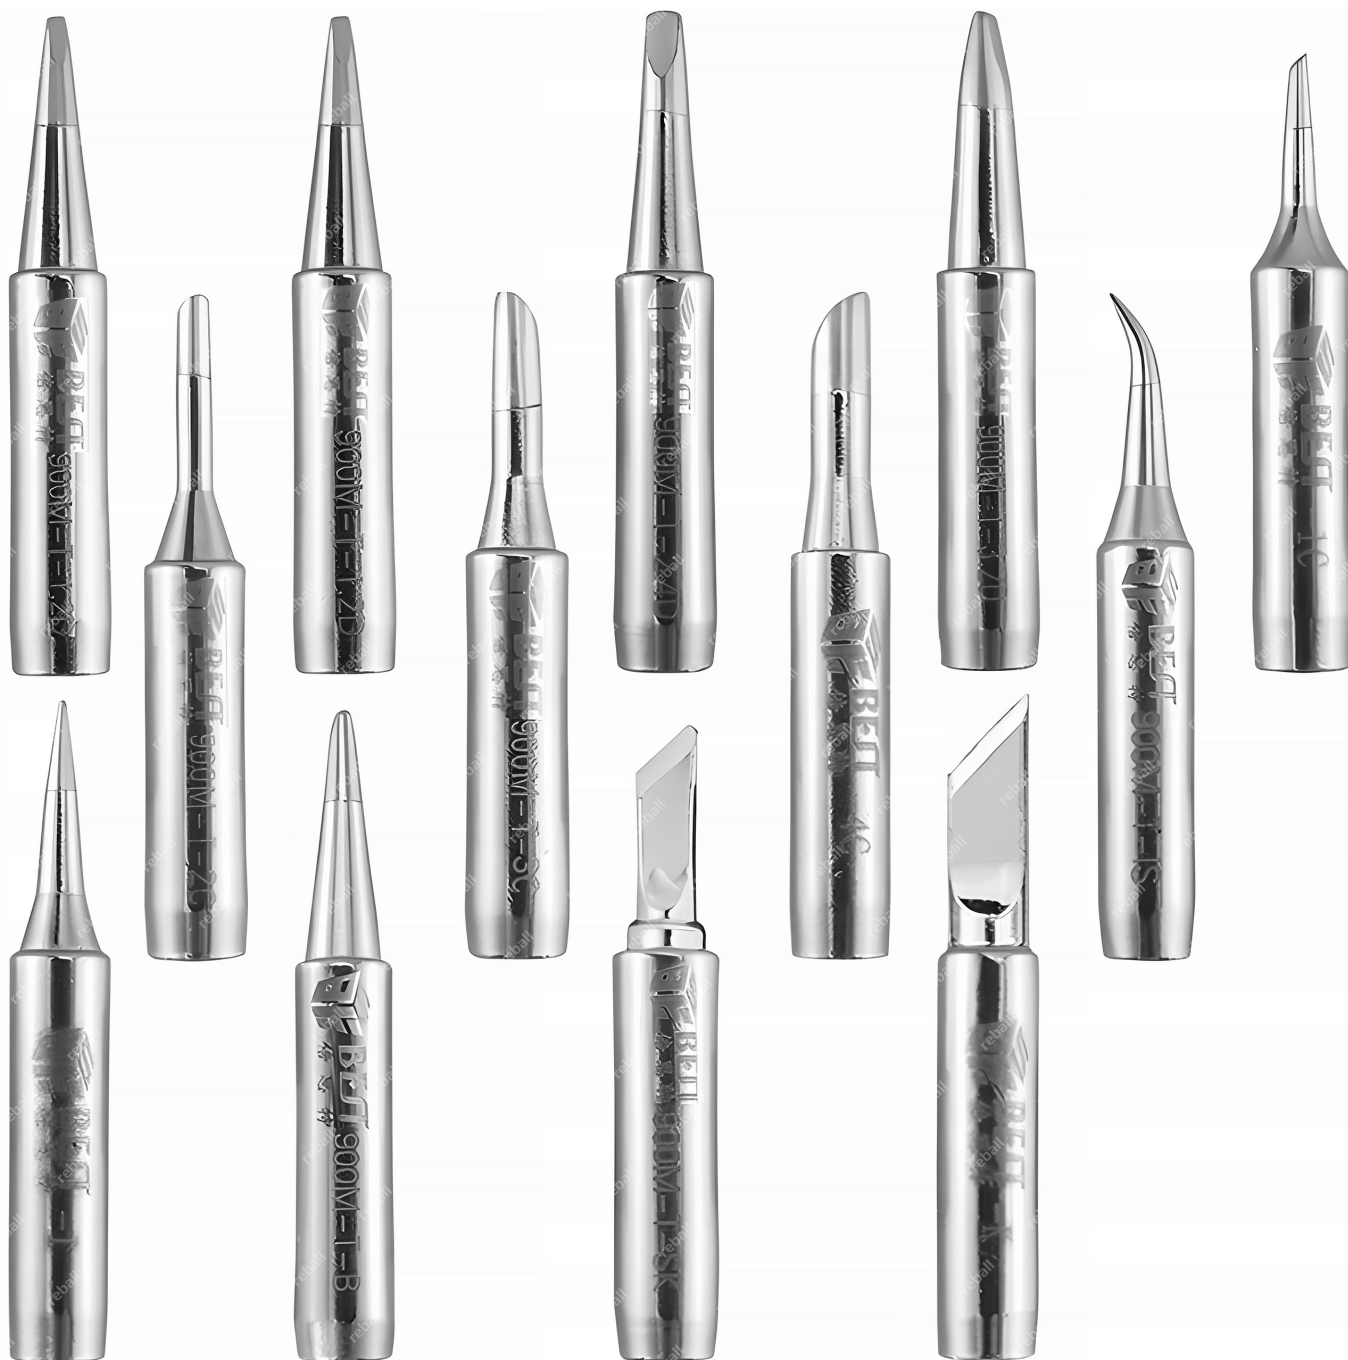

□ DANE TECHNICZNE GROTÓW □

- średnica zewnętrzna: **6.5mm**
- średnica wewnętrzna: **4.2mm**

→ **wysoka jakość wykonania** (przedłużona żywotność)

□ PARAMETRY TECHNICZNE ORGANIZERA □

- wymiary: **67x58x14.5mm**
- głębokość otworów: **13mm**
- średnica otworów: **7mm**
- ilość otworów: **32**
- materiał: **guma**
- kolor: **niebieski**

→ waga: 23g

Widoczne dodatkowe groty (półprzezroczyste) stanowią jedynie wizualizację wypełnienia organizera i nie wchodzi w skład sprzedawanego zestawu.

Na naszych pozostałych aukcjach dostępne są inne akcesoria lutownicze oraz serwisowe.