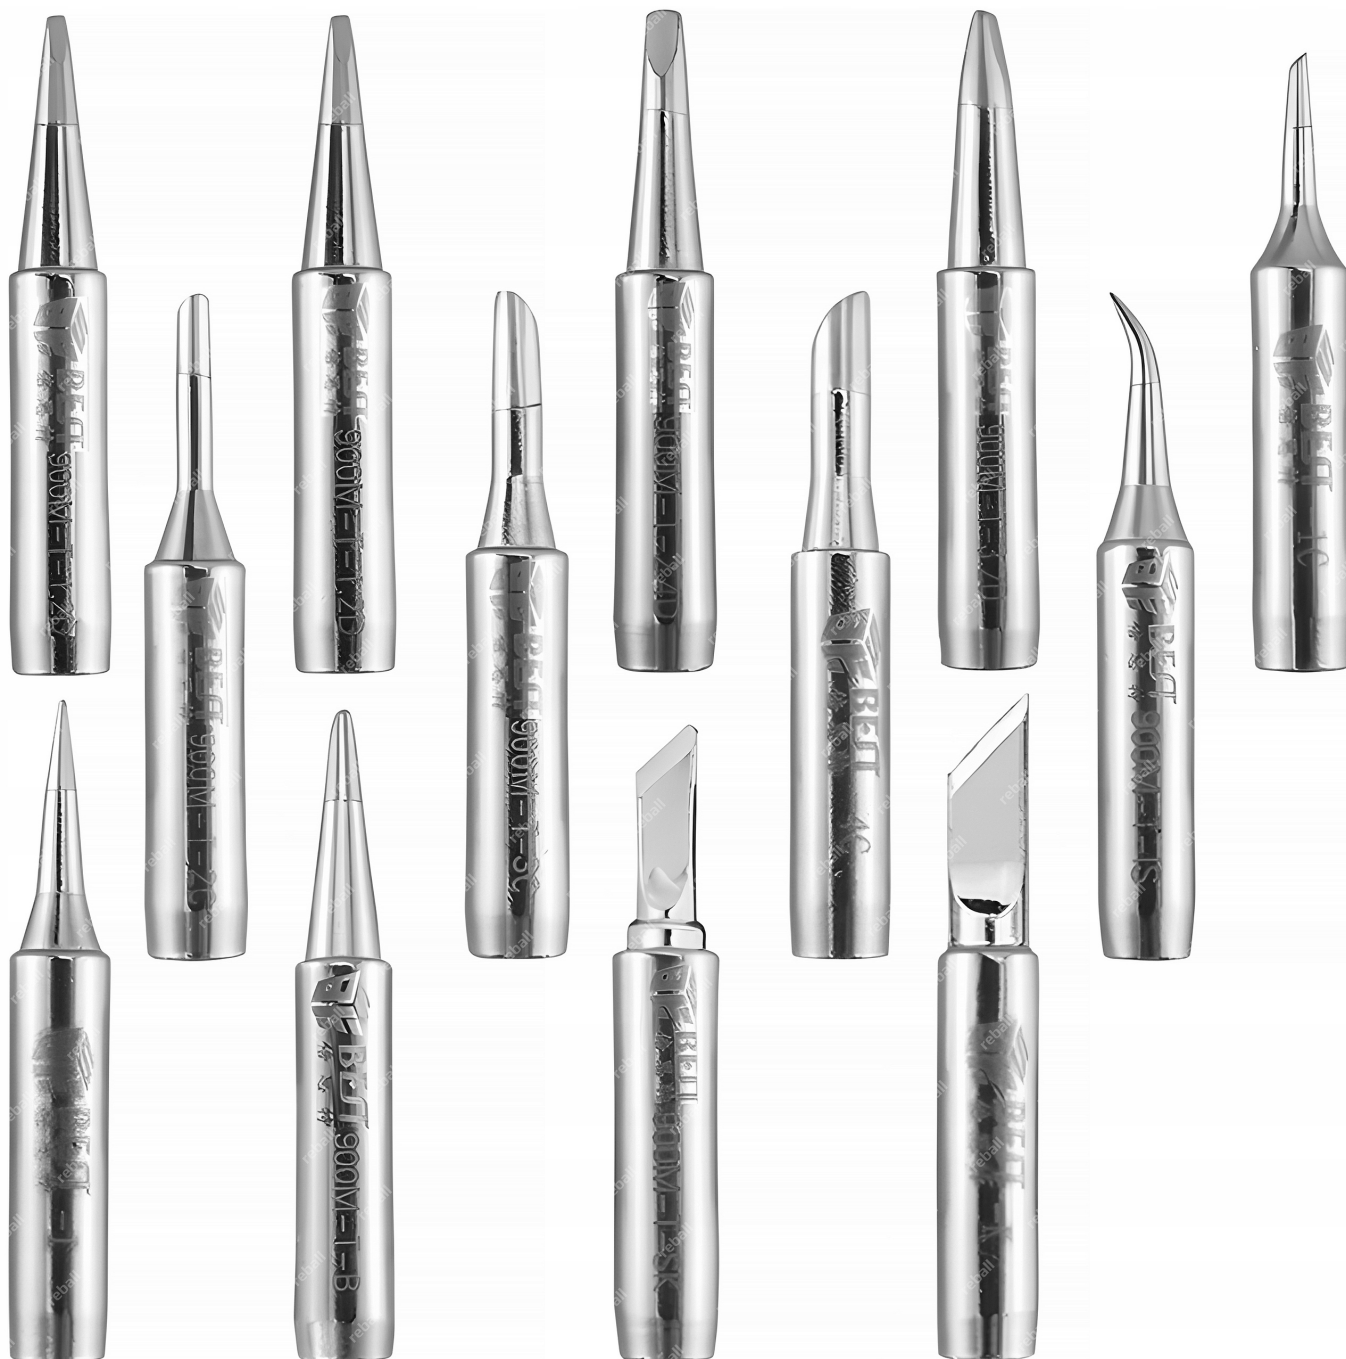

- □ usystematyzować posiadane grotły
- □ skrócić czas potrzebny na szukanie
- □ poprawi wygląd stanowiska serwisowego

Widoczne dodatkowe grotły (półprzezroczyste) stanowią jedynie wizualizację wypełnienia organizera i nie wchodzi w skład sprzedawanego zestawu.

□ DANE TECHNICZNE GROTÓW □

- średnica zewnętrzna: **6.5mm**
- średnica wewnętrzna: **4.2mm**

→ **wysoka jakość wykonania** (przedłużona żywotność)

□ PARAMETRY TECHNICZNE ORGANIZERA □

- wymiary: **67x58x14.5mm**
- głębokość otworów: **13mm**
- średnica otworów: **7mm**
- ilość otworów: **32**
- materiał: **guma**
- kolor: **niebieski**