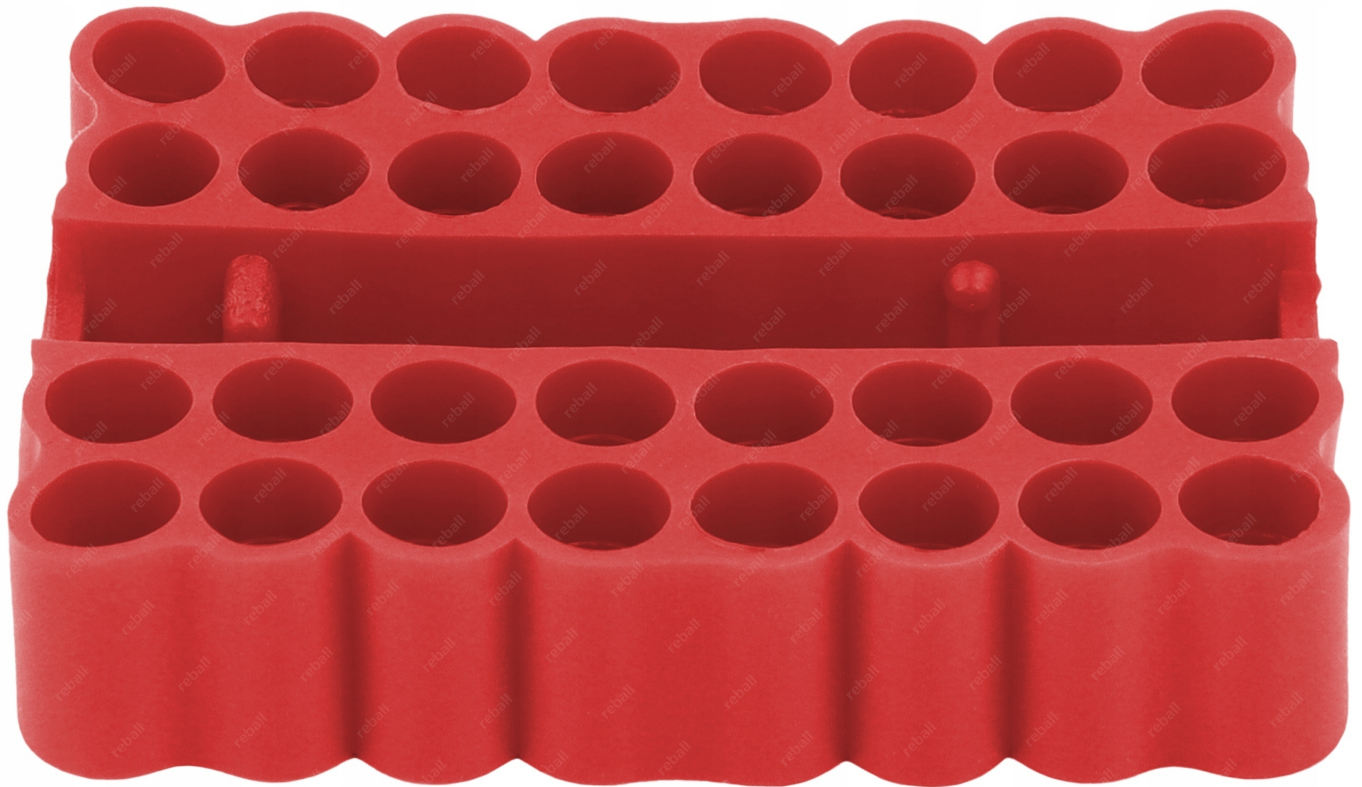

REBALL
TECHNOLOGY

Reball Technology Sp. z o.o.
Rzgowska 100/102, 93-153 Łódź
sklep@serwisowe.pl
+(48)422032662, +(48)519117706