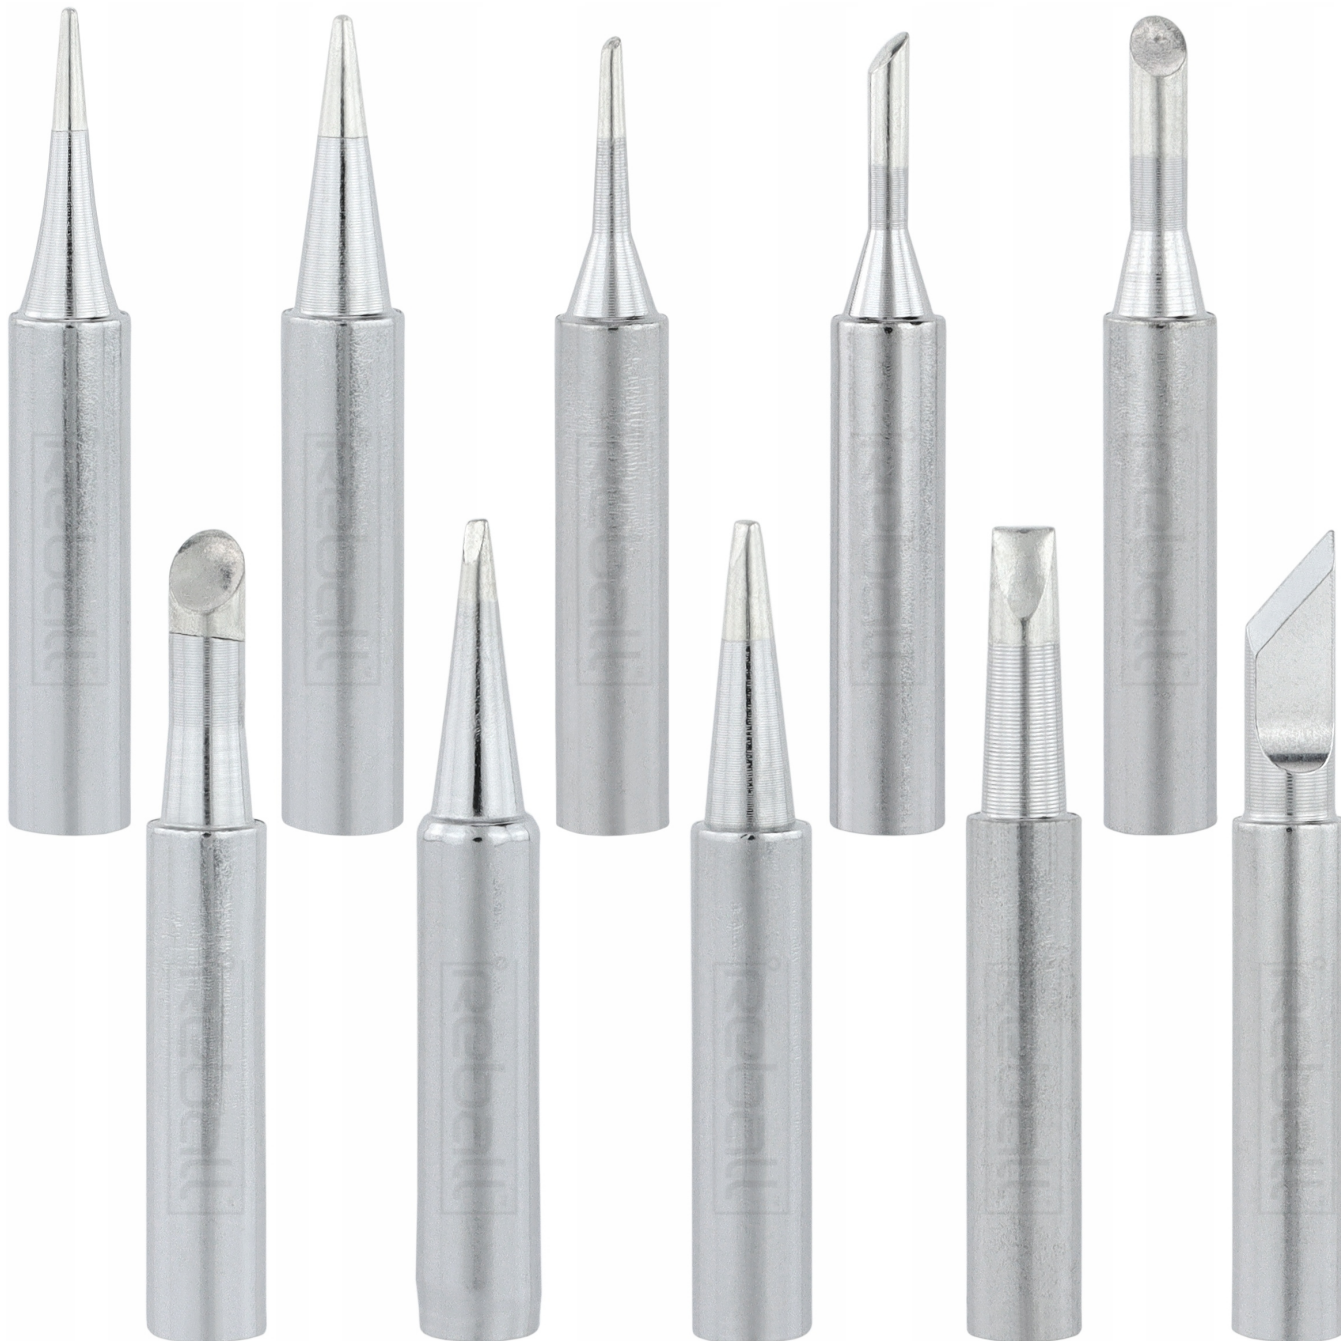

Opis produktu

XSLU0001119

ZESTAW GROTÓW 900M REBALL 10szt.

DODATKOWO PRAKTYCZNY ORGANIZER RED 32X

ATUTY:

- ☐ **GROTY WYSOKIEJ JAKOŚCI - HIGH QUALITY**
- ☐ **ŚREDNICA WEWNĘTRZNA 4mm**
- ☐ **PORZĄDEK I KONTROLA GROTÓW Z ORGANIZEREM RED 32X**

- □ usystematyzować posiadane grotły
- □ skróci czas potrzebny na szukanie
- □ poprawi wygląd stanowiska serwisowego

Widoczne dodatkowe grotły (półprzezroczyste) stanowią jedynie wizualizację wypełnienia organizera i nie wchodzi w skład sprzedawanego zestawu.

□ DANE TECHNICZNE GROTÓW □

- średnica zewnętrzna: **6mm**
- średnica wewnętrzna: **4.5mm**
- **wysoka jakość wykonania** (przedłużona żywotność)

▣ PARAMETRY TECHNICZNE ORGANIZERA ▣

- wymiary: **67x58x14.5mm**
- głębokość otworów: **13mm**
- średnica otworów: **7mm**
- ilość otworów: **32**
- materiał: **guma**
- kolor: **czerwony**
- waga: **23.11g**