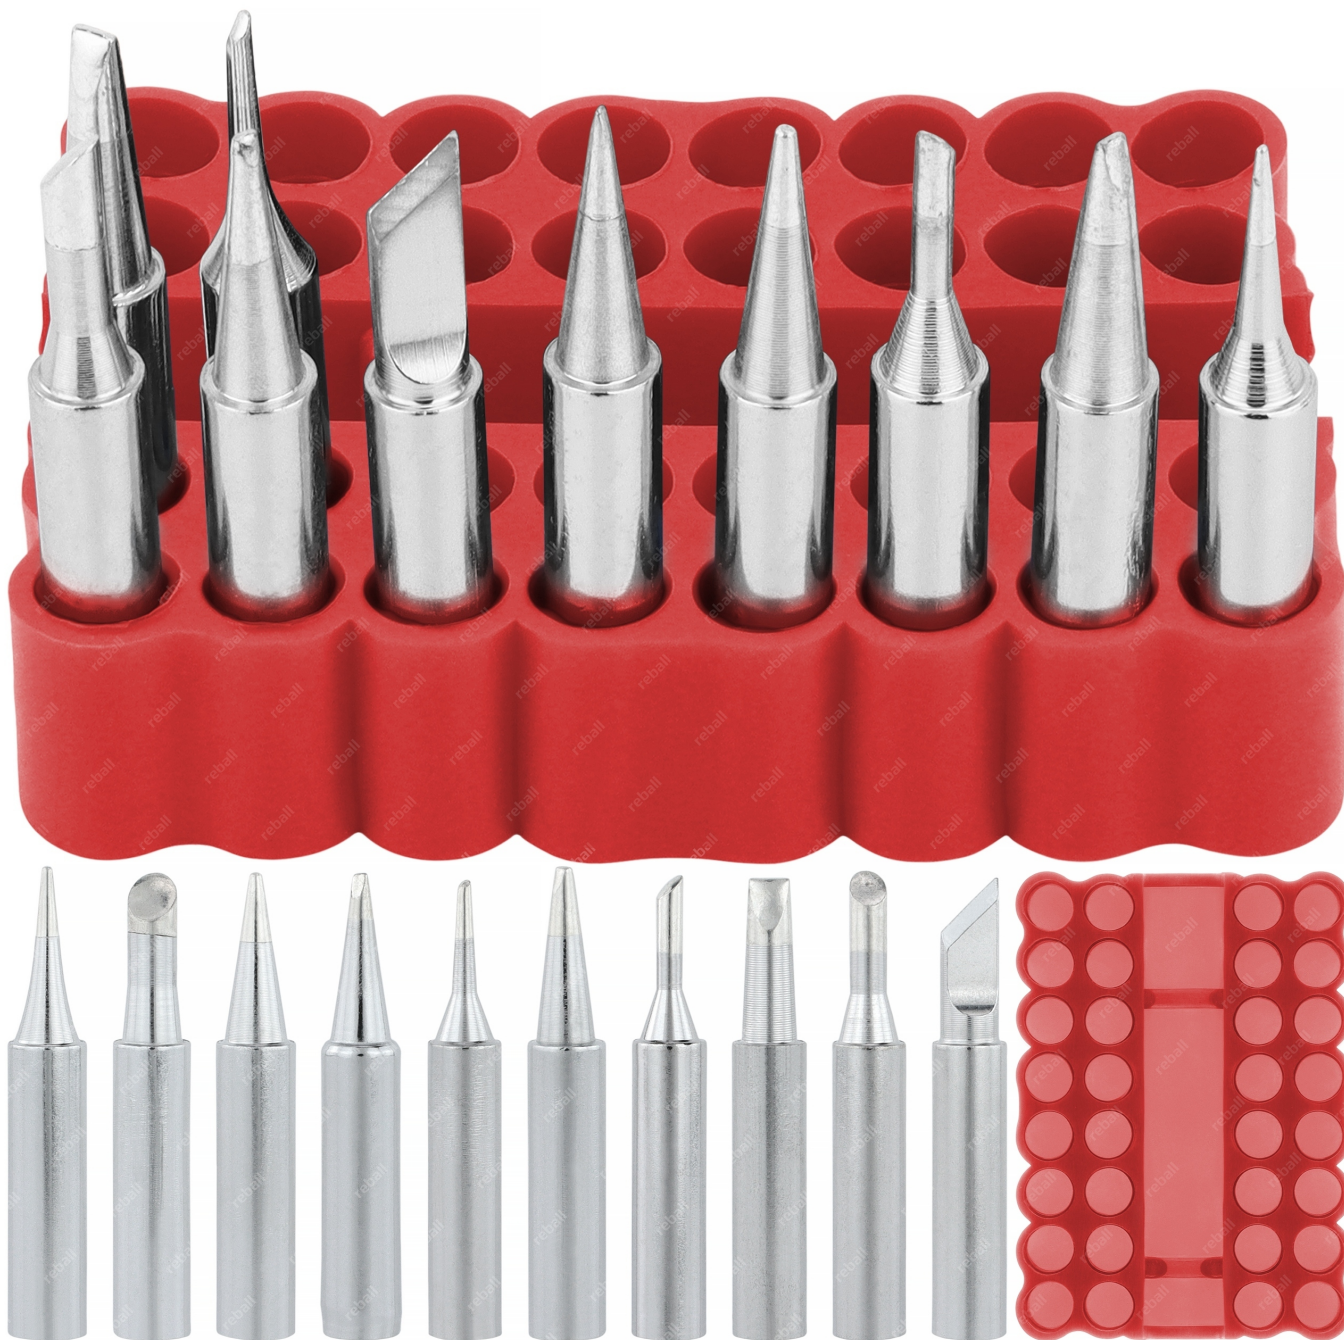

Na naszych pozostałych aukcjach dostępne są inne akcesoria lutownicze oraz serwisowe.