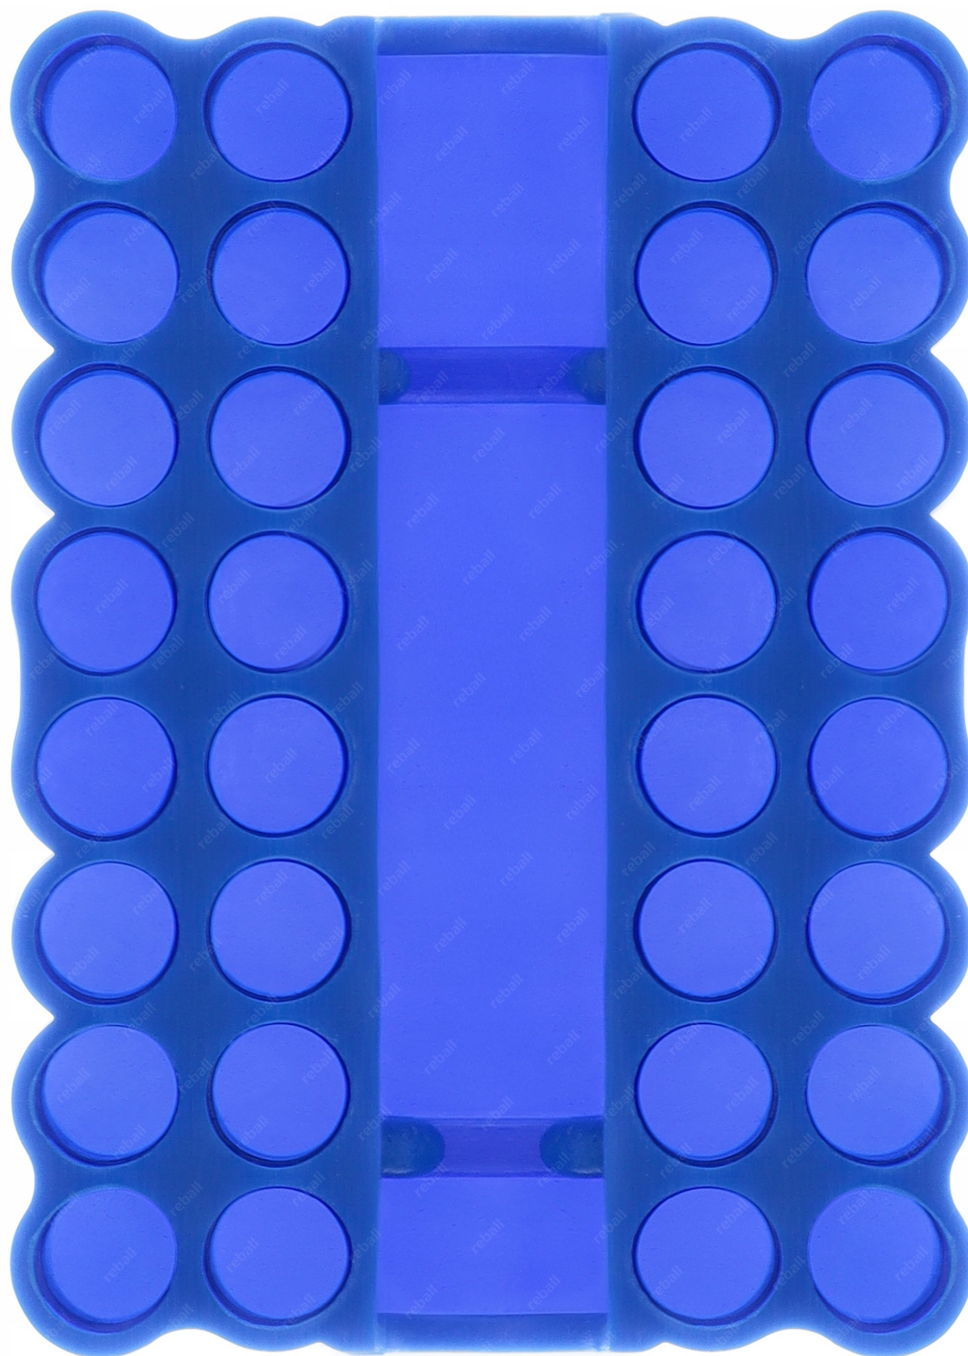

Opis produktu

SLU0001120

ZESTAW GROTÓW 900M REBALL 10szt.

DODATKOWO PRAKTYCZNY ORGANIZER BLUE 32X

ATUTY:

- ☐ **GROTY WYSOKIEJ JAKOŚCI - HIGH QUALITY**
- ☐ **ŚREDNICA WEWNĘTRZNA 4mm**
- ☐ **PORZĄDEK I KONTROLA GROTÓW Z ORGANIZEREM BLUE 32X**

□ DANE TECHNICZNE GROTÓW □

- średnica zewnętrzna: **6mm**
- średnica wewnętrzna: **4.5mm**
- **wysoka jakość wykonania** (przedłużona żywotność)

▣ PARAMETRY TECHNICZNE ORGANIZERA ▣

- wymiary: **67x58x14.5mm**
- głębokość otworów: **13mm**
- średnica otworów: **7mm**
- ilość otworów: **32**
- materiał: **guma**
- kolor: **niebieski**
- waga: **23g**

Widoczne dodatkowe groty (półprzezroczyste) stanowią jedynie wizualizację wypełnienia organizera i nie wchodzi w skład sprzedawanego zestawu.

Na naszych pozostałych aukcjach dostępne są inne akcesoria lutownicze oraz serwisowe.