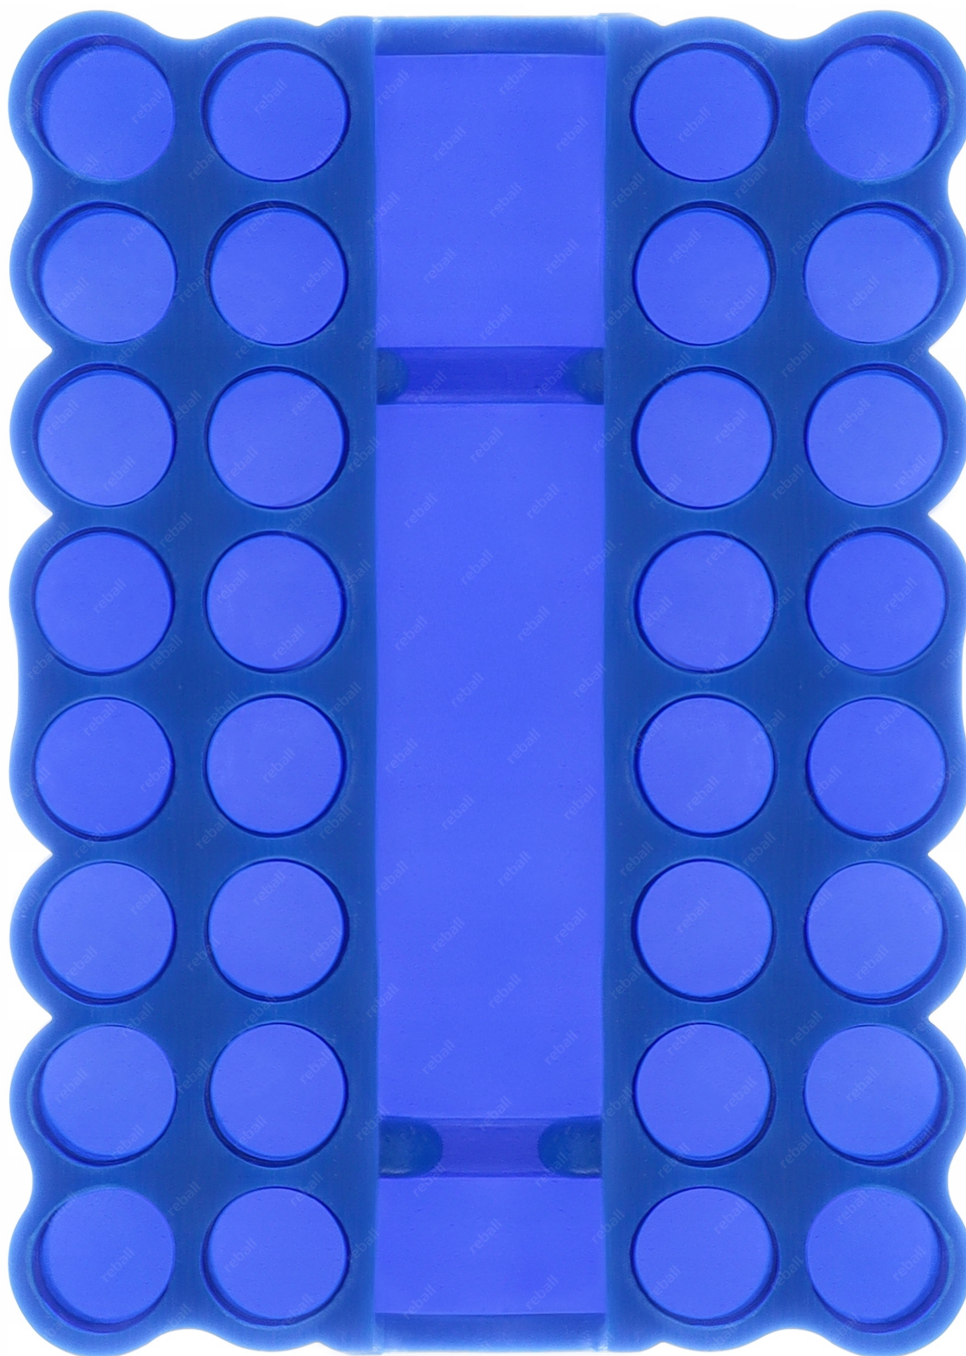

Opis produktu

SLU0001120

ZESTAW GROTÓW 900M REBALL 10szt.

DODATKOWO PRAKTYCZNY ORGANIZER BLUE 32X

ATUTY:

- ☐ **GROTY WYSOKIEJ JAKOŚCI - HIGH QUALITY**
- ☐ **ŚREDNICA WEWNĘTRZNA 4mm**
- ☐ **PORZĄDEK I KONTROLA GROTÓW Z ORGANIZEREM BLUE 32X**

□ ZAWARTOŚĆ ZESTAWU □

- □ **Organizer grotów 900M** - 1szt.
- □ **900M-T-B** - 1szt.
- □ **900M-T-I** - 1szt.
- □ **900M-T-K** - 1szt.
- □ **900M-T-1.5C** - 1szt.
- □ **900M-T-2C** - 1szt.

- □ **900M-T-3C** - 1szt.
- □ **900M-T-4C** - 1szt.
- □ **900M-T-1.2D** - 1szt.
- □ **900M-T-1.6D** - 1szt.
- □ **900M-T-3.2D** - 1szt.

□ DANE TECHNICZNE GROTÓW □

- średnica zewnętrzna: **6mm**
- średnica wewnętrzna: **4.5mm**
- **wysoka jakość wykonania** (przedłużona żywotność)

▣ PARAMETRY TECHNICZNE ORGANIZERA ▣

- wymiary: **67x58x14.5mm**
- głębokość otworów: **13mm**
- średnica otworów: **7mm**
- ilość otworów: **32**
- materiał: **guma**
- kolor: **niebieski**
- waga: **23g**