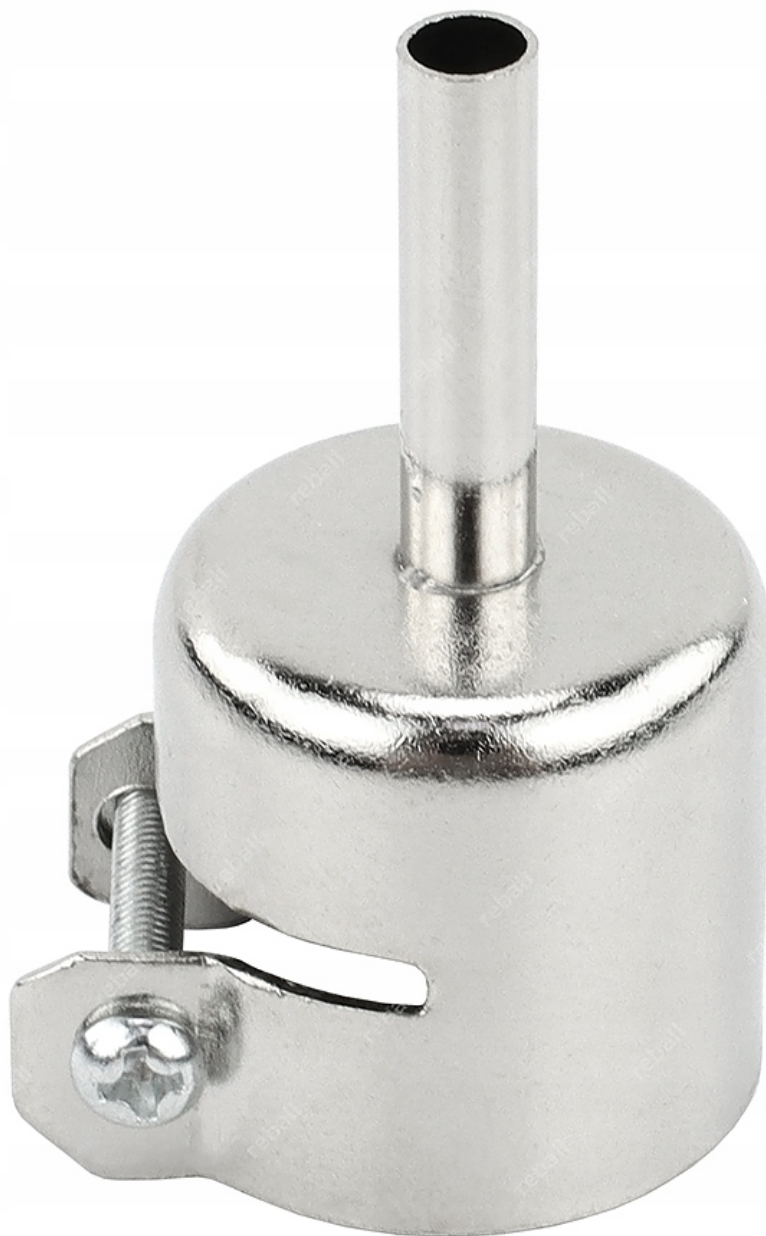

Opis produktu

SLU0000354

ZESTAW 8 DYSZ KRÓTKICH OKRAGŁYCH HOTAIR DO STACJI LUTOWNICZYCH - 22mm

**Dane techniczne:**

- średnica zewnętrzna dysz: 3, 4, 5, 6, 7, 8, 10, 12mm
- materiał: stal
- rozmiar otworu do mocowania dyszy: 22mm
- wysokość samej końcówki wylotowej dyszy: 22mm
- mocowanie: zaciskowe, śrubowe

Zastosowanie:

- stacje lutownicze na gorące powietrze
- spawarki plastiku

Dysza pasuje stacji lutowniczych 868D, 8586B, QUICK 859D+, QUICK K8 oraz do większości stacji lutowniczych na rynku z kolbą o średnicy montażowej 22mm.