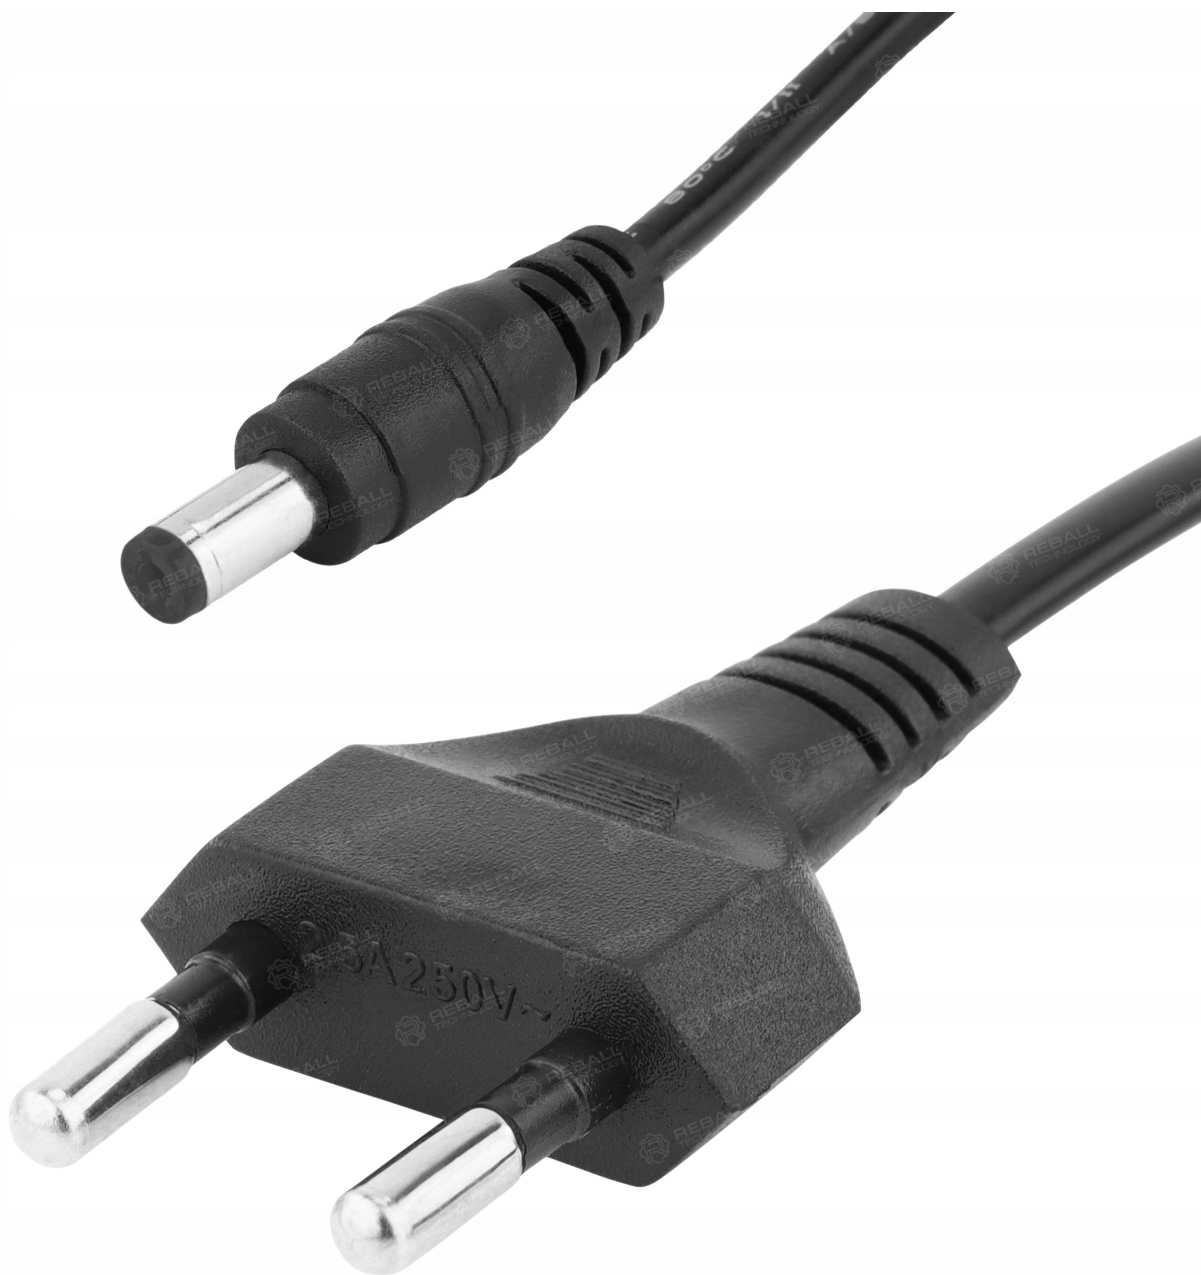

Link do produktu: <https://serwisowe.pl/zasilacz-9v-3a-27w-impulsowy-dc-sieciowy-universalny-reball-2155mm-p-15402.html>

## ZASILACZ 9V 3A 27W IMPULSOWY DC SIECIOWY UNIWERSALNY REBALL 2.1/5.5mm

|                  |                      |
|------------------|----------------------|
| Cena brutto      | <b>22,38 zł</b>      |
| Cena netto       | <b>18,20 zł</b>      |
| Dostępność       | <b>Dostępny</b>      |
| Czas wysyłki     | <b>24 godziny</b>    |
| Numer katalogowy | <b>XELE0000107</b>   |
| Kod EAN          | <b>5903815944598</b> |

## ZASILACZ IMPULSOWY REBALL TECHNOLOGY - 9V 3A 27W

- **WTYK PROSTY 2.1/5.5mm**
- **POLARYZACJA (+) W ŚRODKU**
- **DŁUGOŚĆ PRZEWODU 140cm**
- **ZASTOSOWANIE: TABLETY, MODEMY, KASY, DRUKARKI, ROUTERY, MONITORING, ETC..**

## SPECYFIKACJA

- → producent: **Reball Technology**
- → marka: **Reball**

- → model: **JSG-0930**
- → napięcie wejściowe AC: **100-240V**
- → częstotliwość: **50-60 Hz**
- → napięcie wyjściowe DC: **9V**
- → natężenie wyjściowe: **3000mA**
- → moc maksymalna: **27W**
- → wtyczka: **2.1/5.5 mm**
- → polaryzacja: **(+) w środku wtyczki**
- → długość kabla: **1.4 m**
- → wymiary opakowania: **145x80x40 mm**
- → zawartość opakowania: **zasilacz**
- → opakowanie: **kartonowe**
- → waga brutto: **~0.116g**