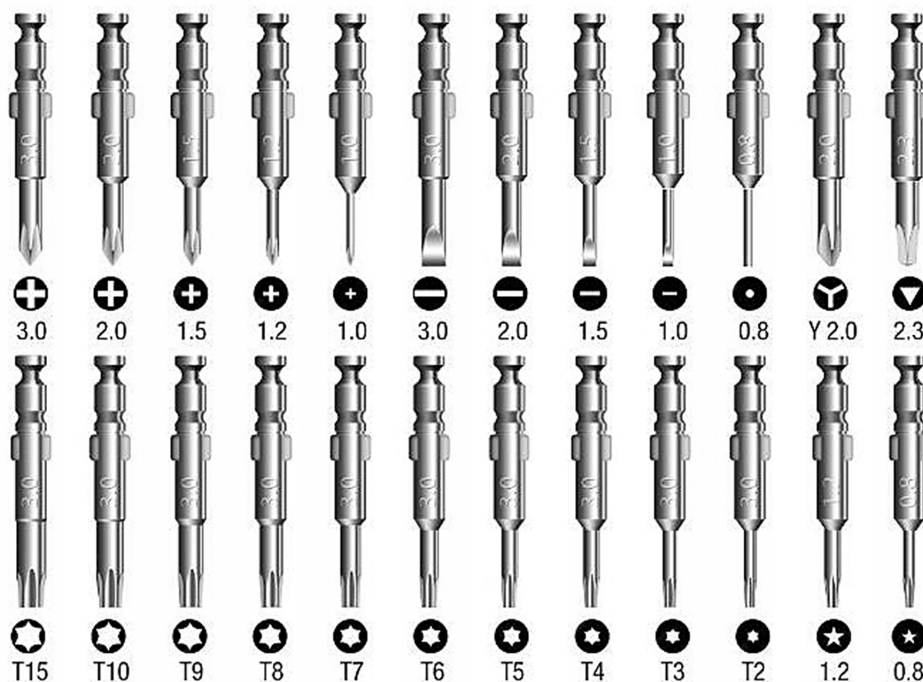

ZESTAW WKRĘTAKÓW 25 ELEMENTÓW

W obecnych czasach **potrzeba wykręcenia śrubki jest jednym z najczęściej występujących zagrożeń** dla naszych nerwów. Dlatego nasz **zestaw survivalowy zawiera pakiet 24 bitów ratunkowych** z uchwytem.

Mały, ale ratujący z opresji możliwe, że częściej niż reszta zestawu.