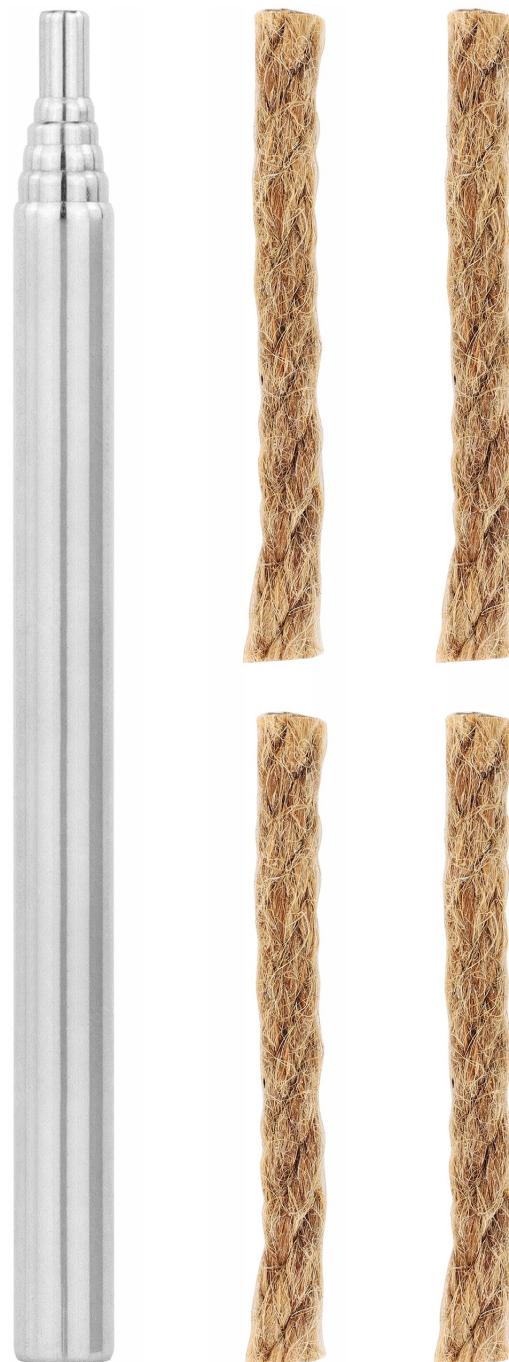

Akcesoria do rozpalania ognia

Krzesiwo magnezowe z blaszką, które nie tylko pomaga w rozpalaniu ognia w trudnych warunkach, ale również pełni rolę praktycznego narzędzia z wbudowanymi dodatkowymi funkcjami.

Charakterystyka

- **Krzesiwo Magnezowe:** Zapewnia niezawodny i skuteczny sposób na rozpalenie ognia w każdych warunkach, nawet podczas wilgotnej pogody czy wietrznych warunków,
- **Wbudowany Otwieracz do Kapsli:** Doskonały dodatek podczas relaksu po trudnym dniu, umożliwiający szybkie otwieranie butelek z napojami
- **Miarka:** Ułatwiająca precyzyjne odmierzenie potrzebnych ilości wody czy składników podczas przygotowywania posiłków w terenie.

Ilość: 1 sztuka.