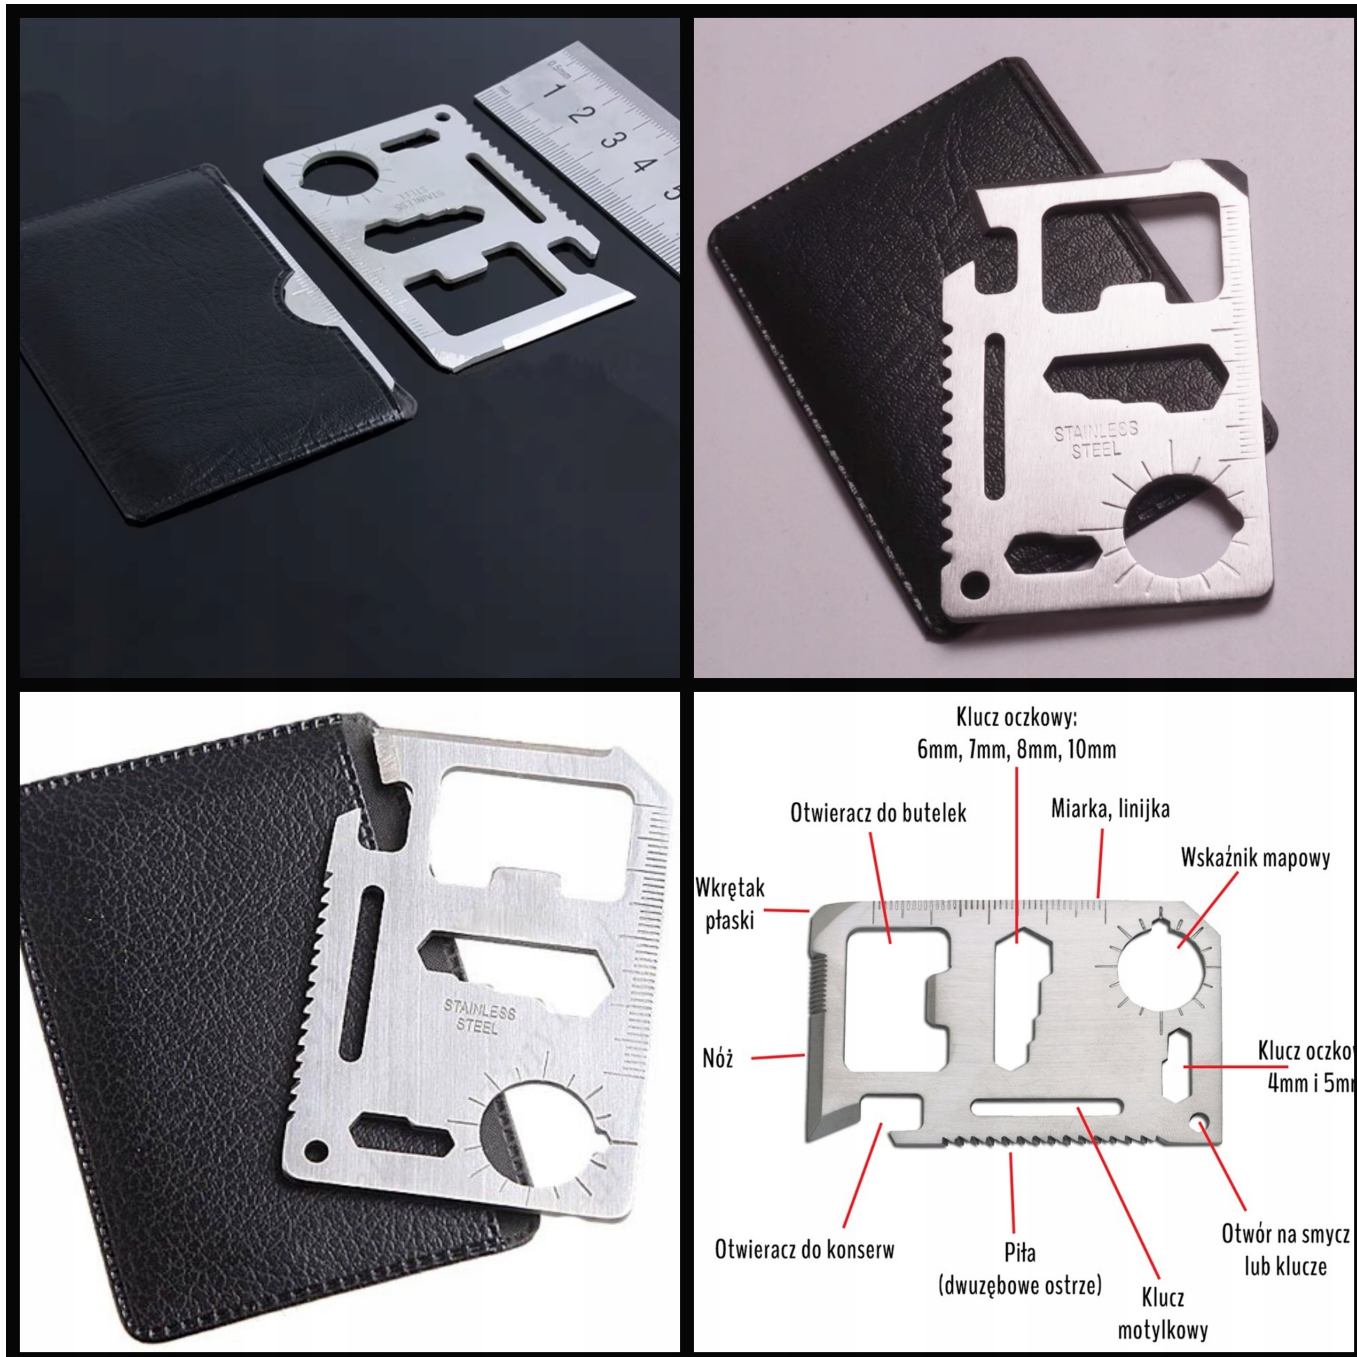

- **Kompaktowy Rozmiar:** Dzięki niewielkim wymiarom i lekkości, piła jest łatwa w przenoszeniu i może być łatwo zabrana w każdą wyprawę,
- **Uniwersalne Zastosowanie:** Piła ręczna linkowa może być używana zarówno przez profesjonalistów, jak i amatorów, stanowiąc nieocenione narzędzie w różnych sytuacjach.

Ilość: 1 sztuka.

Wielofunkcyjna karta 11w1

Rewelacyjną kartą multitool survivalowa 11w1 wykonana ze stali nierdzewnej, nieodłączny element wyposażenia dla każdego, kto szuka niezastąpionego towarzysza podczas przygód na łonie natury.

Charakterystyka

- otwieracz do puszek,