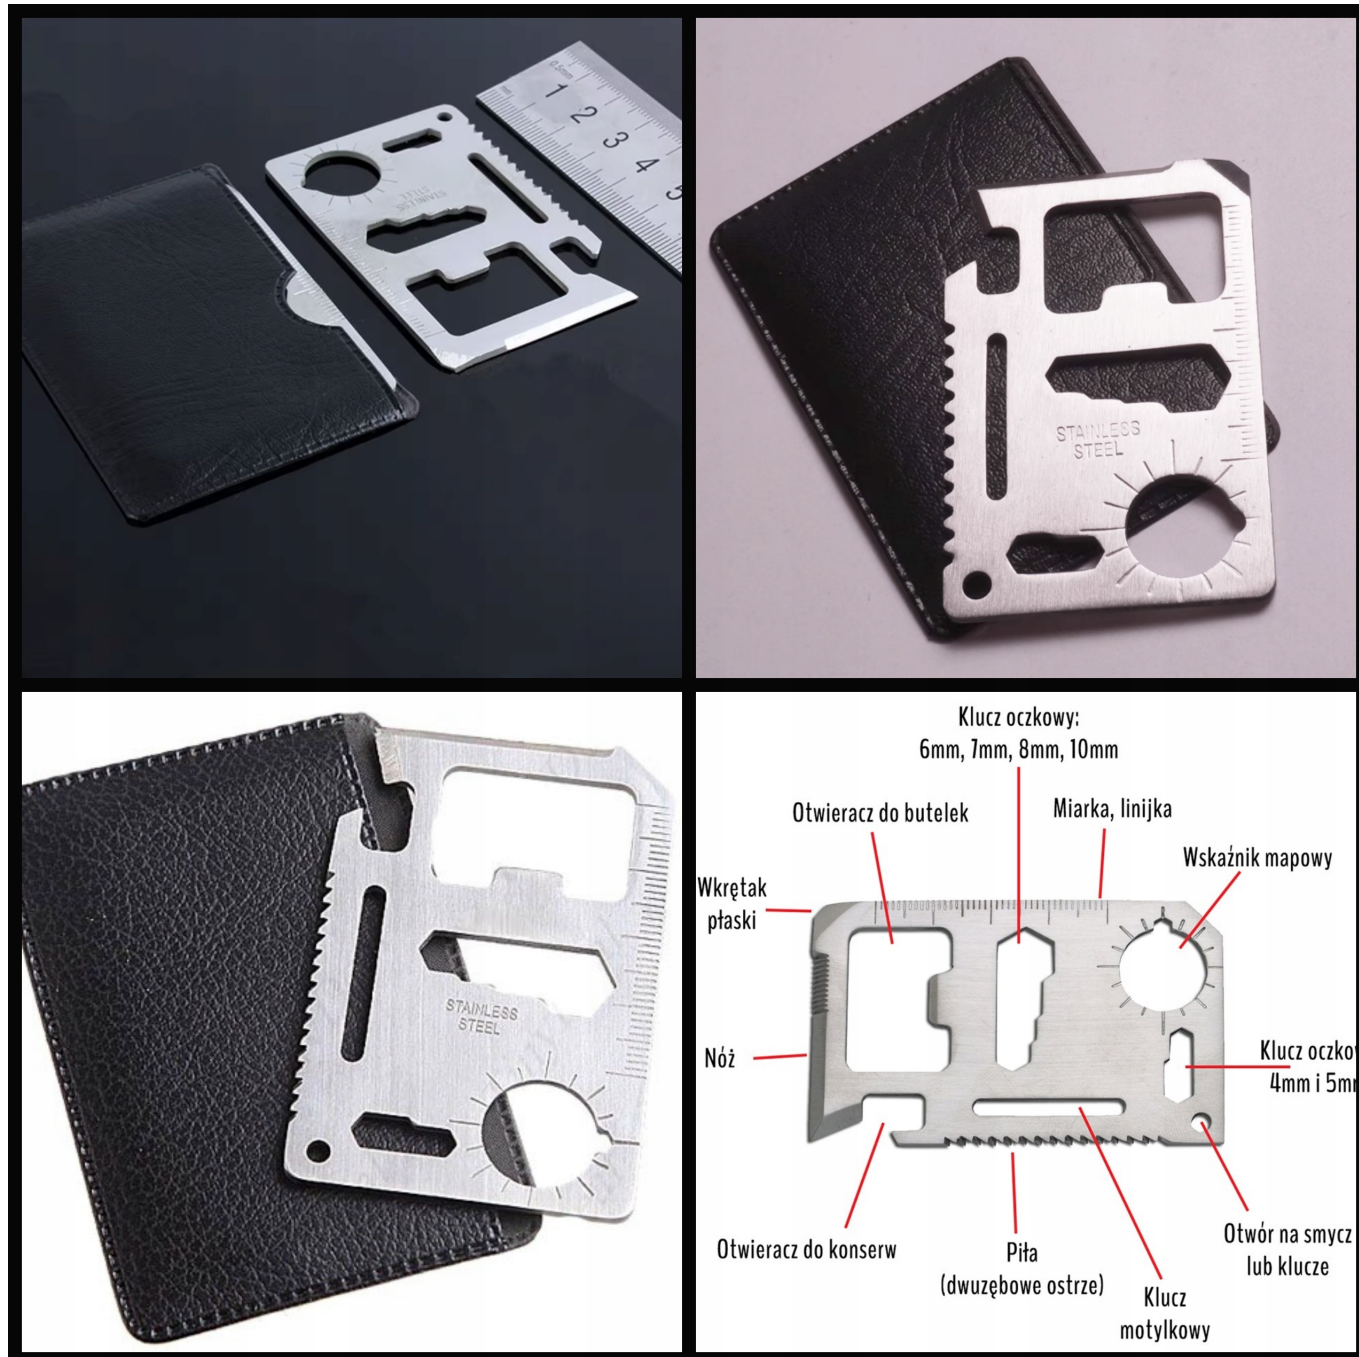

- **Kompaktowy Rozmiar:** Dzięki niewielkim wymiarom i lekkości, piła jest łatwa w przenoszeniu i może być łatwo zabrana w każdą wyprawę,
- **Uniwersalne Zastosowanie:** Piła ręczna linkowa może być używana zarówno przez profesjonalistów, jak i amatorów, stanowiąc nieocenione narzędzie w różnych sytuacjach.

Ilość: 1 sztuka.

Wielofunkcyjna karta 11w1

Rewelacyjną kartą multitool survivalowa 11w1 wykonana ze stali nierdzewnej, nieodłączny element wyposażenia dla każdego, kto szuka niezastąpionego towarzysza podczas przygód na łonie natury.

Charakterystyka

- otwieracz do puszek,