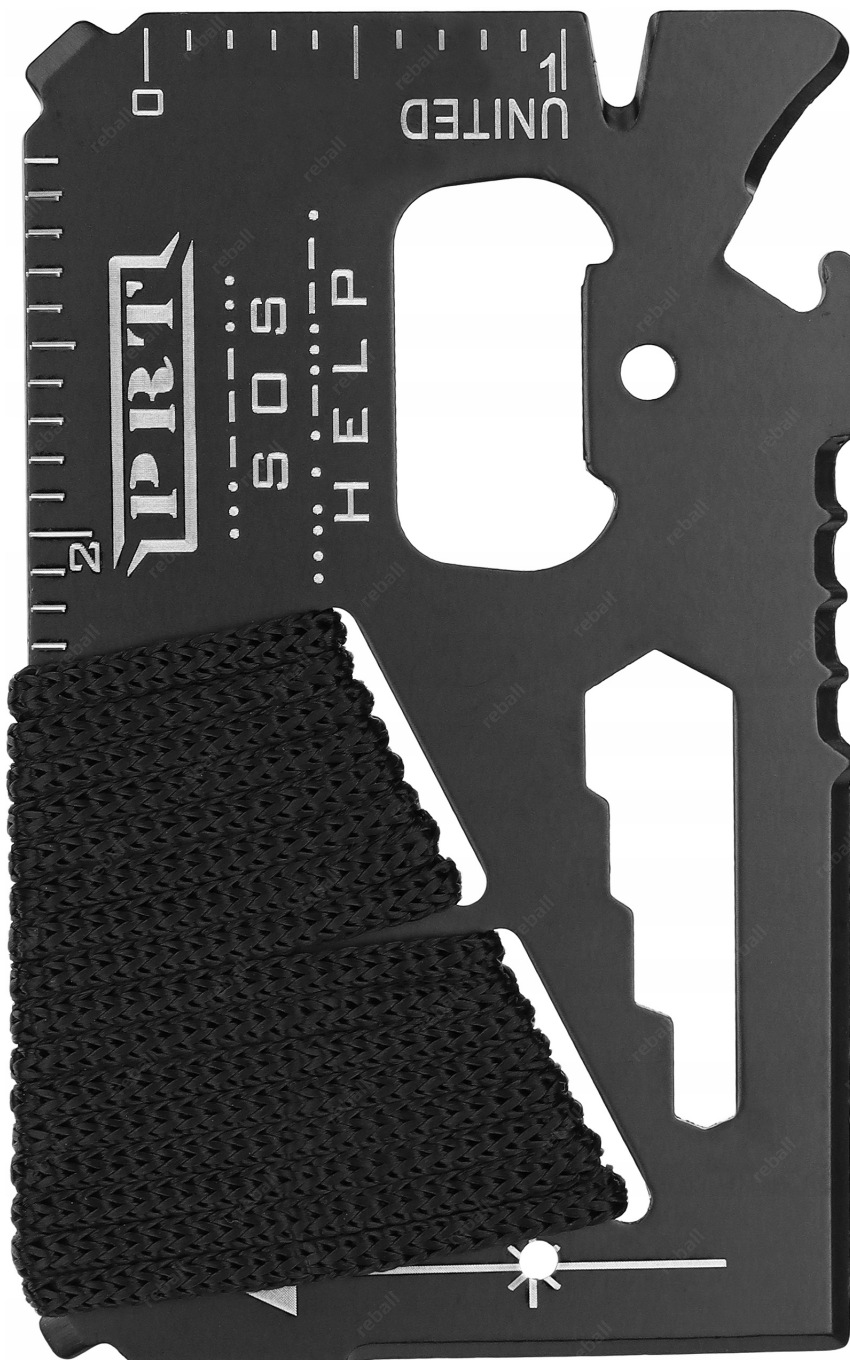

- Niezależnie od tego, czy planujesz długą wyprawę w góry, wędrowkę przez las czy też eksplorację dzikich terenów, kompas będzie niezastąpionym narzędziem nawigacyjnym,
- Kompas posiada możliwość naświetlania powierzchni co w efekcie pozwala na jego użytkowanie w ograniczonych przez światło przestrzeniach.

Ilość: 1 sztuka.

Wielofunkcyjna karta 13w1

Rewelacyjną kartą multitool survivalowa 13w1 wykonana ze stali nierdzewnej, nieodłączny element wyposażenia dla każdego, kto szuka niezastąpionego towarzysza podczas przygód na łonie natury.

Charakterystyka

1. **otwieracz do puszek,**