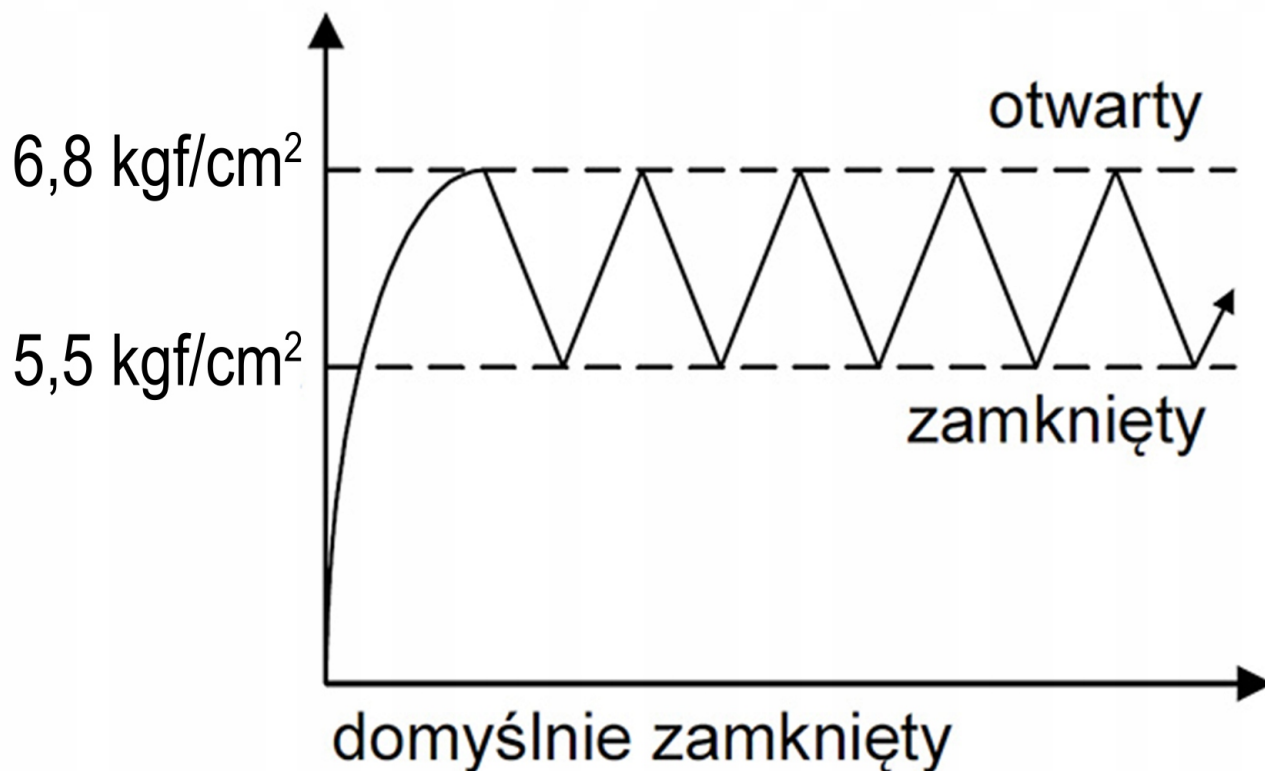

Opis produktu

AK00558

Wyłącznik/włącznik ciśnieniowy pracujący w zakresie 0,539 - 0,667MPa na gwint 1/2"

Przedmiotem sprzedaży jest **ciśnieniowy wyłącznik/włącznik pracujący w zakresie 0,539 - 0,667MPa** na gwint 1/2". Wyłącznik jest domyślnie zamknięty. Po osiągnięciu **0,667MPa** otwiera obwód w który podłączony jest szeregowo. Przy spadku ciśnienia do **0,539MPa** załącza obwód ponownie.

Schemat działania wyłącznika podany jest niżej na rysunku.

Dane techniczne:

- typ wyłącznika: pneumatyczno-elektryczny
- rozmiar gwintu: 1/2"
- temperatura pracy: od -20°C do +60°C
- ciśnienie robocze: 0,539 - 0,667MPa
- obciążalność styków: 1A/250VAC