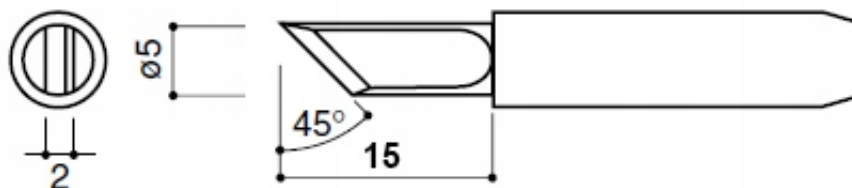

Opis produktu

SLU0000370

GROT MIEDZIANY Z SERII 936/900M T-K

KOMPATYBILNY Z LUTOWNICAMI AOYUE, YIHUA, ZHAOXIN, PT, BAKON, QUICK ORAZ ICH POLSKIMI KLONAMI WEP, REPRO

Groty miedziane (cooper) są w całości miedziane, **najlepiej przewodzą ciepło z pośród wszystkich dostępnych grotów.**

Dane techniczne:

- średnica zewnętrzna: 6mm
- średnica wewnętrzna: 4mm

Na pozostałych naszych aukcjach znajdziesz zestawy grotów 936/900M oraz inne modele grotów tj. T12, T13, C245, C210, T115.

900M-T-K

Potrzebujesz inne akcesoria lutownicze bądź serwisowe - sprawdź nasze pozostałe aukcje.