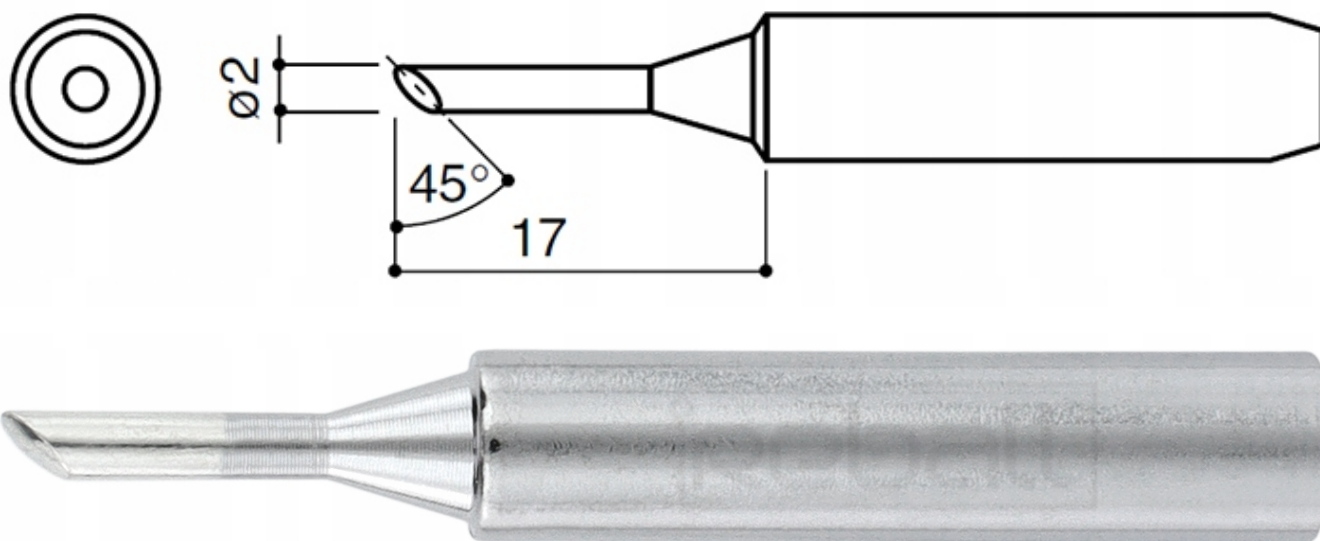

900M-T-2C

Potrzebujesz inne akcesoria lutownicze bądź serwisowe - sprawdź nasze pozostałe aukcje.