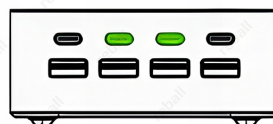

PD(1+2)65W+45W