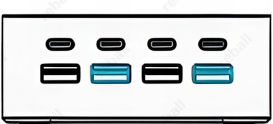

QC(2+4)22.5W+22.5W