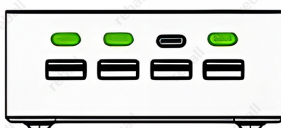

QC(2+3)22.5W+22.5W

PD(1+2+4)100W Max