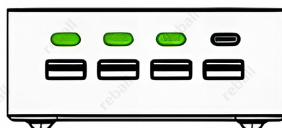

QC(1+4)22.5W+22.5W

PD(1+2+3)100W Max