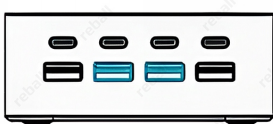

QC(2+3)22.5W+22.5W