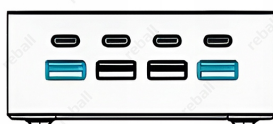

QC(1+4)22.5W+22.5W