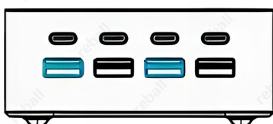

PD(1+3)22.5W+22.5W