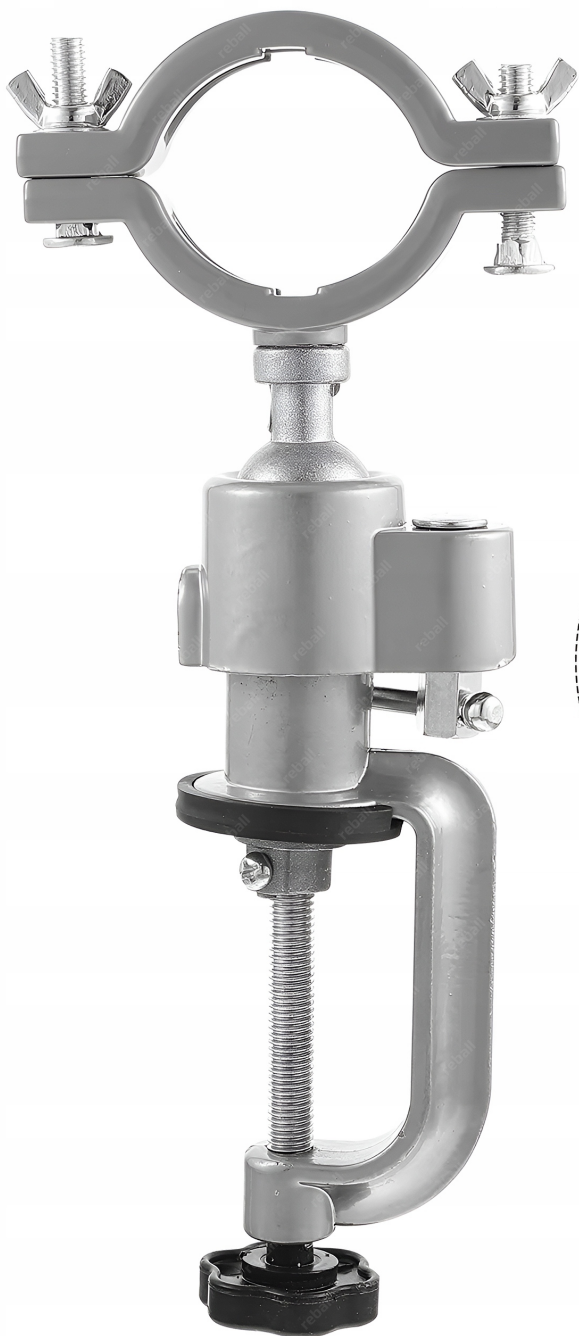

Opis produktu

XNWA0001674

UCHWYT STATYW DO WIERTARKI SZLIFIERKI KĄTOWY 360° 45-60mm

ATUTY

- ŁATWOŚĆ MONTAŻU
- DUŻE MOŻLIWOŚCI KONFIGURACJI
- SOLIDNA STALOWA KONSTRUKCJA
- GUMOWA OBEJMA OCHRONNA W PIERŚCIENIU
- GUMOWA NAKŁADKA UCHWYTU BLATU

UCHWYT REGULOWANY 360° 45-60mm

- **Statyw kątowy to narzędzie**, które stanowi nieocenioną pomoc przy wykonywaniu prac precyzyjnych z zastosowaniem **wiertarki, wkrętarki lub szlifierek**.
- **Uchwyt przytwierdzamy w łatwy sposób do blatu stołu, biurka. Gumowa nakładka przeciwdziała przesuwaniu się statywu podczas pracy.**
- **W łatwy sposób instalujemy w obejmie wiertarkę lub szlifierkę.**
- **Od tej pory możemy w łatwy sposób wykorzystać urządzenie do prac wymagających stabilnego przytwierdzenia.**
- **To narzędzie pozwala znacznie zwiększyć możliwości i komfort pracy.**

DANE TECHNICZNE

- materiał: **metal**
- wysokość całkowita: **~282mm**
- wysokość uchwytu: **~178mm**
- zakres zacisku szczęk: **45-60mm**
- montaż do stołu: **tak**
- zakres grubości blatu do montażu: **0-55mm**
- mocowanie: **w pionie**

W SKŁADZIE ZESTAWU WCHODZĄ

- ☐ uchwyt statyw regulowany - **1 szt**

- □ obejma gumowa dzielona 40mm - **1 szt**
- □ gumowa osłona blatu - **1 szt**

□ Potrzebujesz inne akcesoria serwisowe bądź lutownicze - sprawdź nasze pozostałe aukcje.