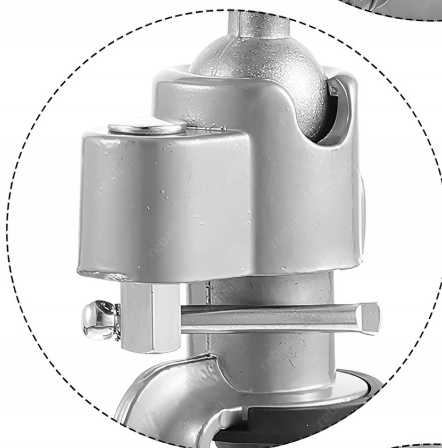

Opis produktu

XNWA0001674

UCHWYT STATYW DO WIERTARKI SZLIFIERKI KĄTOWY 360° 45-60mm

ATUTY

- ŁATWOŚĆ MONTAŻU
- DUŻE MOŻLIWOŚCI KONFIGURACJI
- SOLIDNA STALOWA KONSTRUKCJA
- GUMOWA OBEJMA OCHRONNA W PIERŚCIENIU
- GUMOWA NAKŁADKA UCHWYTU BLATU

UCHWYT REGULOWANY 360° 45-60mm

- **Statyw kątowy to narzędzie**, które stanowi nieocenioną pomoc przy wykonywaniu prac precyzyjnych z zastosowaniem **wiertarki, wkrętarki lub szlifierek**.
- **Uchwyt przytwierdzamy w łatwy sposób do blatu stołu, biurka. Gumowa nakładka przeciwdziała przesuwaniu się statywu podczas pracy.**
- **W łatwy sposób instalujemy w obejmie wiertarkę lub szlifierkę.**
- **Od tej pory możemy w łatwy sposób wykorzystać urządzenie do prac wymagających stabilnego przytwierdzenia.**
- **To narzędzie pozwala znacznie zwiększyć możliwości i komfort pracy.**

DANE TECHNICZNE

- materiał: **metal**
- wysokość całkowita: **~282mm**
- wysokość uchwytu: **~178mm**
- zakres zacisku szczęk: **45-60mm**
- montaż do stołu: **tak**
- zakres grubości blatu do montażu: **0-55mm**
- mocowanie: **w pionie**

W SKŁADZIE ZESTAWU WCHODZĄ

- ☐ uchwyt statyw regulowany - **1 szt**

- □ obejma gumowa dzielona 40mm - **1 szt**
- □ gumowa osłona blatu - **1 szt**

□ Potrzebujesz inne akcesoria serwisowe bądź lutownicze - sprawdź nasze pozostałe aukcje.