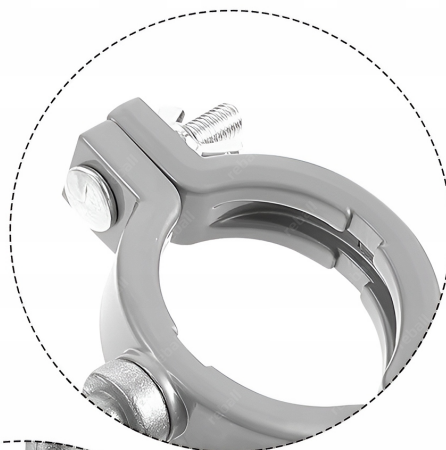

Opis produktu

XNWA0001674

UCHWYT STATYW DO WIERTARKI SZLIFIERKI KĄTOWY 360° 45-60mm

ATUTY

- ŁATWOŚĆ MONTAŻU
- DUŻE MOŻLIWOŚCI KONFIGURACJI
- SOLIDNA STALOWA KONSTRUKCJA
- GUMOWA OBEJMA OCHRONNA W PIERŚCIENIU
- GUMOWA NAKŁADKA UCHWYTU BLATU

UCHWYT REGULOWANY 360° 45-60mm

- **Statyw kątowy to narzędzie**, które stanowi nieocenioną pomoc przy wykonywaniu prac precyzyjnych z zastosowaniem **wiertarki, wkrętarki lub szlifierek**.
- **Uchwyt przytwierdzamy w łatwy sposób do blatu stołu, biurka. Gumowa nakładka przeciwdziała przesuwaniu się statywu podczas pracy.**
- **W łatwy sposób instalujemy w obejmie wiertarkę lub szlifierkę.**
- **Od tej pory możemy w łatwy sposób wykorzystać urządzenie do prac wymagających stabilnego przytwierdzenia.**
- **To narzędzie pozwala znacznie zwiększyć możliwości i komfort pracy.**

☐ Elektronarzędzia przedstawione na zdjęciach służą jedynie celom poglądowym i nie są zawarte w ofercie aukcji.

ZASTOSOWANIE

- ☐ Uchwyt dedykowany do elektronarzędzi takich jak wiertarki, szlifierki, wkrętarki.
- ☐ Idealnie sprawuje się podczas trzymania lub stabilizowania takich narzędzi np. podczas frezowania, wiercenia czy prac serwisowych, projektowych, modelarskich.
- ☐ **Solidne i bardzo praktyczne narzędzie w Twoim warsztacie.**

W SKŁADZIE ZESTAWU WCHODZĄ

- ☐ uchwyt statyw regulowany - **1 szt**

- □ obejma gumowa dzielona 40mm - **1 szt**
- □ gumowa osłona blatu - **1 szt**

□ Potrzebujesz inne akcesoria serwisowe bądź lutownicze - sprawdź nasze pozostałe aukcje.