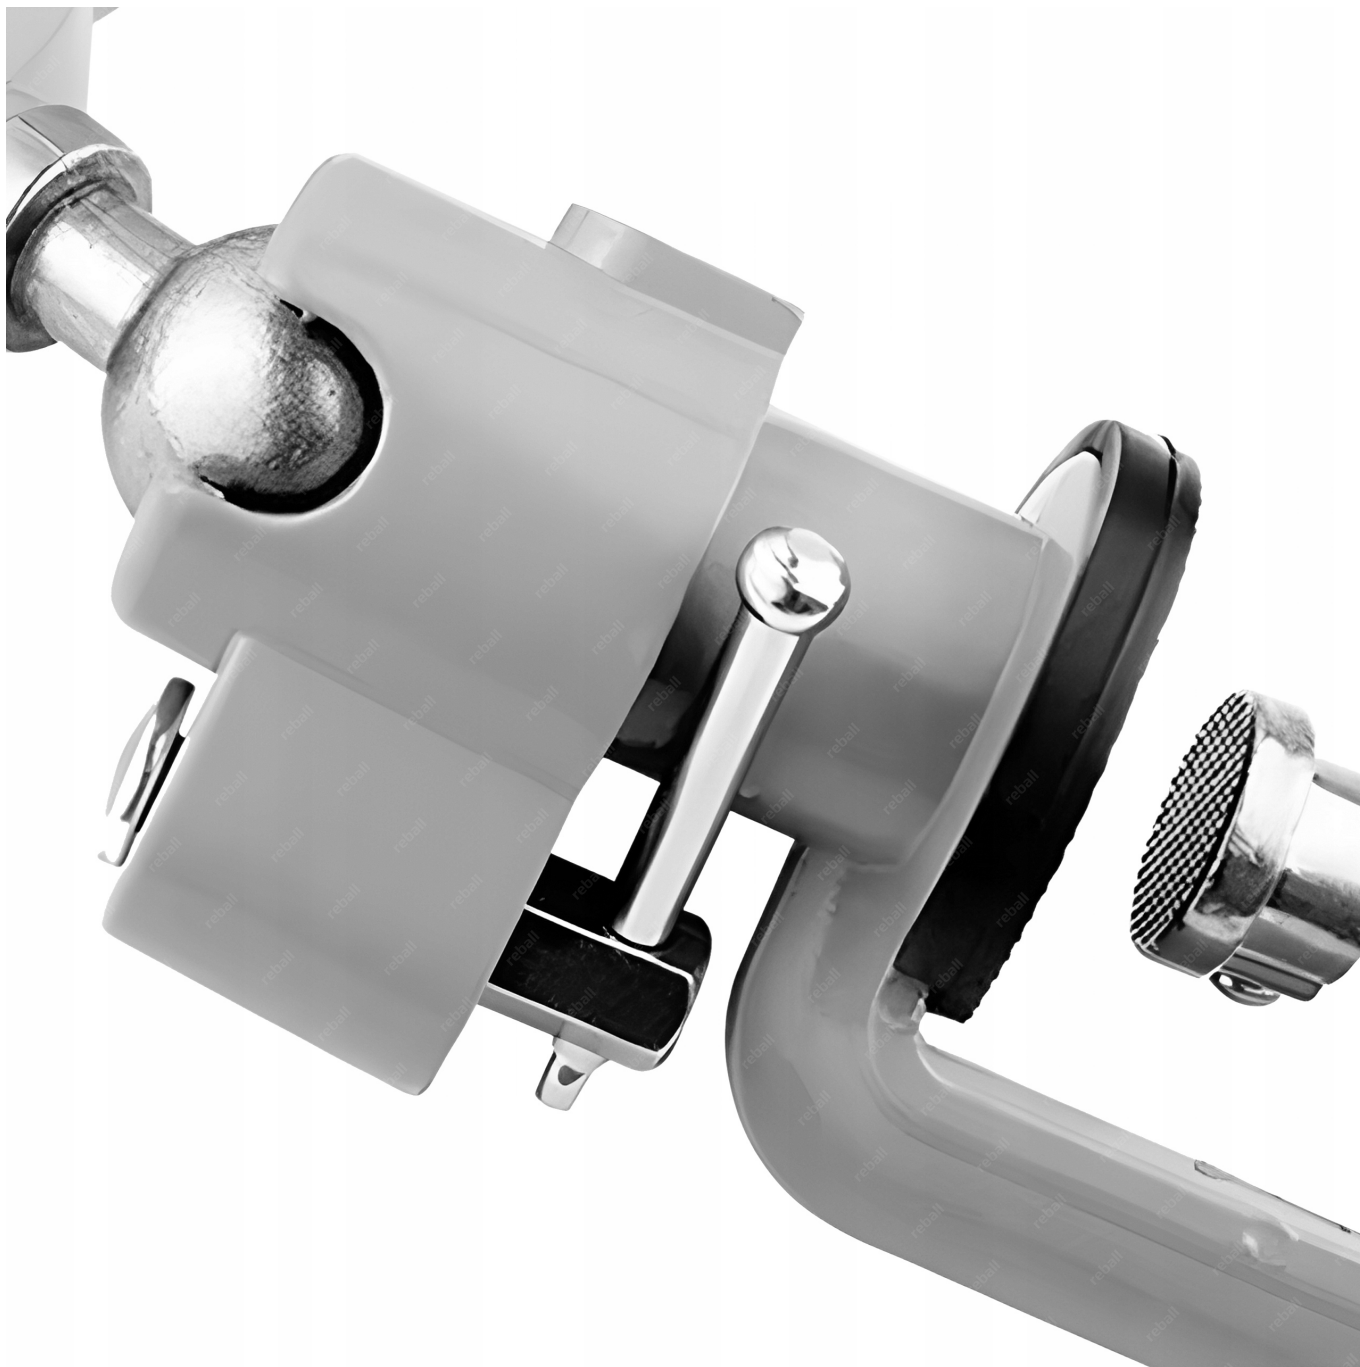

Opis produktu

XNWA0001674

UCHWYT STATYW DO WIERTARKI SZLIFIERKI KĄTOWY 360° 45-60mm

ATUTY

- ŁATWOŚĆ MONTAŻU
- DUŻE MOŻLIWOŚCI KONFIGURACJI
- SOLIDNA STALOWA KONSTRUKCJA
- GUMOWA OBEJMA OCHRONNA W PIERŚCIENIU
- GUMOWA NAKŁADKA UCHWYTU BLATU

UCHWYT REGULOWANY 360° 45-60mm

- **Statyw kątowy to narzędzie**, które stanowi nieocenioną pomoc przy wykonywaniu prac precyzyjnych z zastosowaniem **wiertarki, wkrętarki lub szlifierek**.
- **Uchwyt przytwierdzamy w łatwy sposób do blatu stołu, biurka. Gumowa nakładka przeciwdziała przesuwaniu się statywu podczas pracy.**
- **W łatwy sposób instalujemy w obejmie wiertarkę lub szlifierkę.**
- **Od tej pory możemy w łatwy sposób wykorzystać urządzenie do prac wymagających stabilnego przytwierdzenia.**
- **To narzędzie pozwala znacznie zwiększyć możliwości i komfort pracy.**

DANE TECHNICZNE

- materiał: **metal**
- wysokość całkowita: **~282mm**
- wysokość uchwytu: **~178mm**
- zakres zacisku szczęk: **45-60mm**
- montaż do stołu: **tak**
- zakres grubości blatu do montażu: **0-55mm**
- mocowanie: **w pionie**

W SKŁADZIE ZESTAWU WCHODZĄ

- ☐ uchwyt statyw regulowany - **1 szt**

- □ obejma gumowa dzielona 40mm - **1 szt**
- □ gumowa osłona blatu - **1 szt**

□ Potrzebujesz inne akcesoria serwisowe bądź lutownicze - sprawdź nasze pozostałe aukcje.