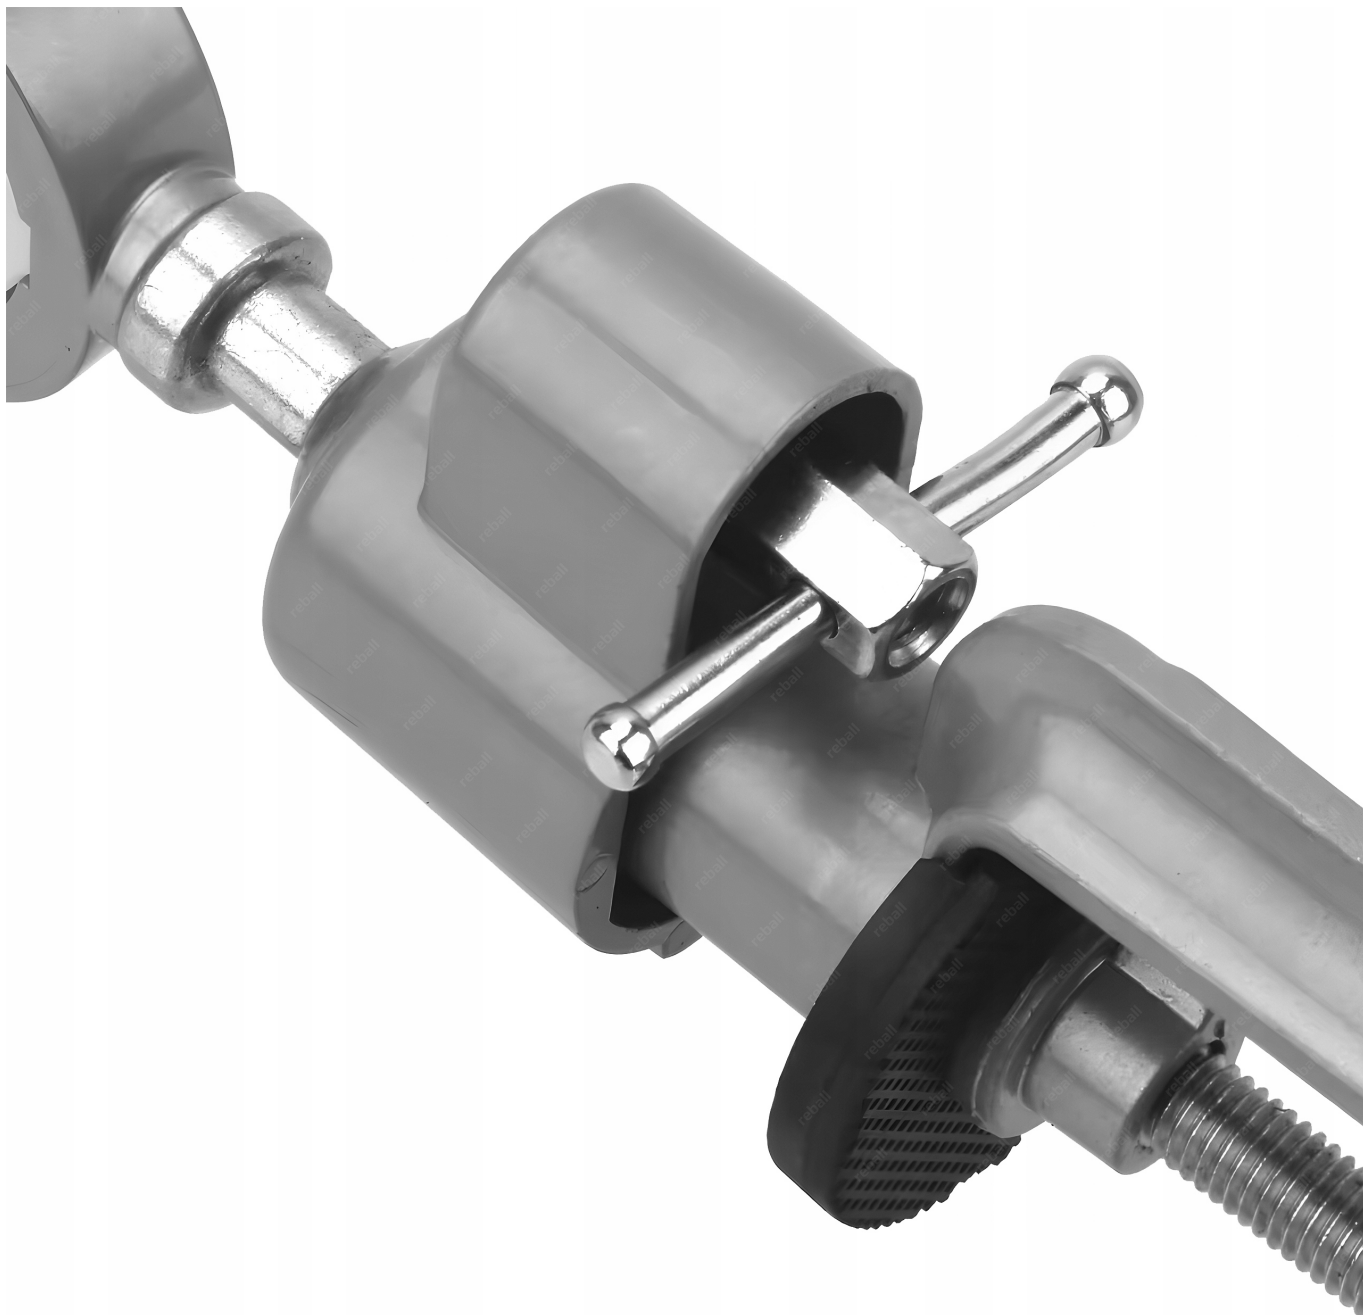

Opis produktu

XNWA0001674

UCHWYT STATYW DO WIERTARKI SZLIFIERKI KĄTOWY 360° 45-60mm

ATUTY

- ŁATWOŚĆ MONTAŻU
- DUŻE MOŻLIWOŚCI KONFIGURACJI
- SOLIDNA STALOWA KONSTRUKCJA
- GUMOWA OBEJMA OCHRONNA W PIERŚCIENIU
- GUMOWA NAKŁADKA UCHWYTU BLATU

UCHWYT REGULOWANY 360° 45-60mm

- **Statyw kątowy to narzędzie**, które stanowi nieocenioną pomoc przy wykonywaniu prac precyzyjnych z zastosowaniem **wiertarki, wkrętarki lub szlifierek**.
- **Uchwyt przytwierdzamy w łatwy sposób do blatu stołu, biurka. Gumowa nakładka przeciwdziała przesuwaniu się statywu podczas pracy.**
- **W łatwy sposób instalujemy w obejmie wiertarkę lub szlifierkę.**
- **Od tej pory możemy w łatwy sposób wykorzystać urządzenie do prac wymagających stabilnego przytwierdzenia.**
- **To narzędzie pozwala znacznie zwiększyć możliwości i komfort pracy.**

DANE TECHNICZNE

- materiał: **metal**
- wysokość całkowita: **~282mm**
- wysokość uchwytu: **~178mm**
- zakres zacisku szczęk: **45-60mm**
- montaż do stołu: **tak**
- zakres grubości blatu do montażu: **0-55mm**
- mocowanie: **w pionie**

W SKŁADZIE ZESTAWU WCHODZĄ

- ☐ uchwyt statyw regulowany - **1 szt**

- □ obejma gumowa dzielona 40mm - **1 szt**
- □ gumowa osłona blatu - **1 szt**

□ Potrzebujesz inne akcesoria serwisowe bądź lutownicze - sprawdź nasze pozostałe aukcje.