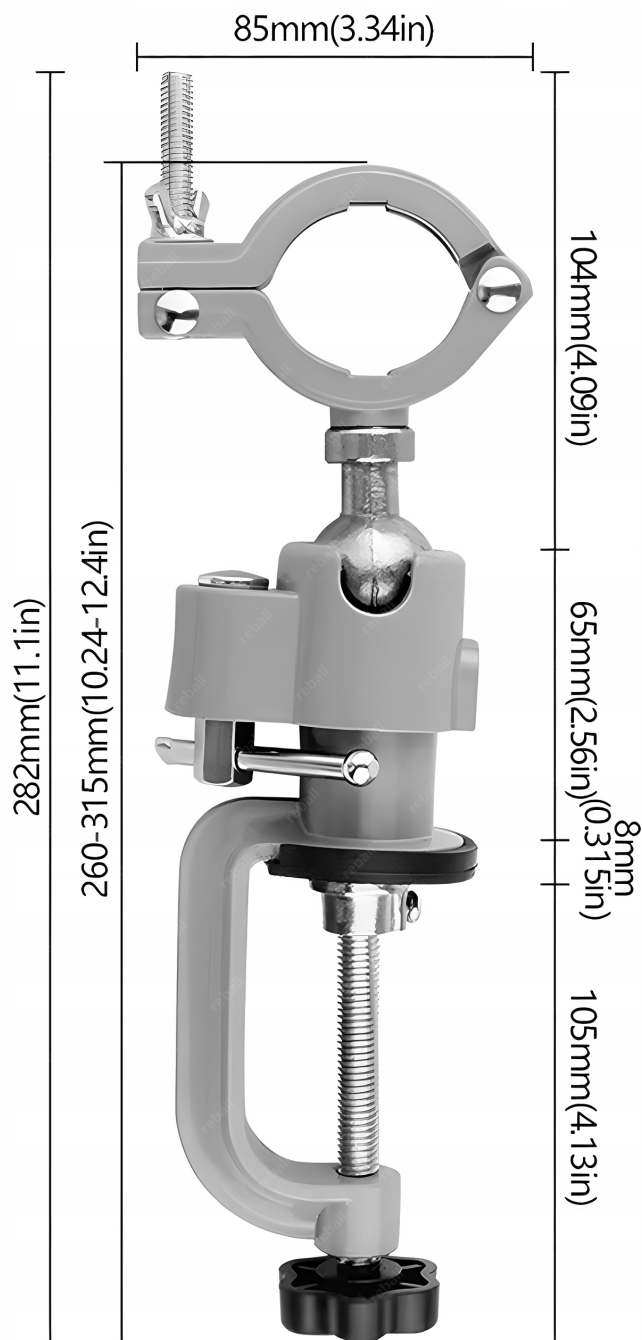

Opis produktu

XNWA0001673

UCHWYT STATYW DO WIERTARKI SZLIFIERKI KĄTOWY 360° 25-43mm

ATUTY

- ŁATWOŚĆ MONTAŻU
- DUŻE MOŻLIWOŚCI KONFIGURACJI
- SOLIDNA STALOWA KONSTRUKCJA
- GUMOWA OBEJMA OCHRONNA W PIERŚCIENIU
- GUMOWA NAKŁADKA UCHWYTU BLATU

UCHWYT REGULOWANY 360° 25-43mm

- **Statyw kątowy to narzędzie**, które stanowi nieocenioną pomoc przy wykonywaniu prac precyzyjnych z zastosowaniem wiertarki, wkrętarki lub szlifierek.
- **Uchwyt przytwierdzamy w łatwy sposób do blatu stołu, biurka. Gumowa nakładka przeciwdziała przesuwaniu się statywu podczas pracy.**
- **W łatwy sposób instalujemy w obejmie wiertarkę lub szlifierkę.**
- **Od tej pory możemy w łatwy sposób wykorzystać urządzenie do prac wymagających stabilnego przytwierdzenia.**
- **To narzędzie pozwala znacznie zwiększyć możliwości i komfort pracy.**

DANE TECHNICZNE

- materiał: **metal**
- wysokość całkowita: ~**282mm**
- wysokość uchwytu: ~**178mm**
- zakres zacisku szczęk: **25-43mm**
- montaż do stołu: **tak**
- zakres grubości blatu do montażu: **0-55mm**
- mocowanie: **w pionie**

W SKŁADZIE ZESTAWU WCHODZĄ

- □ uchwyt statyw regulowany - **1 szt**
- □ obejmę gumową dzieloną 25mm - **1 szt**
- □ gumową osłonę blatu - **1 szt**

☐ Elektronarzędzia przedstawione na zdjęciach służą jedynie celom poglądowym i nie są zawarte w ofercie aukcji.