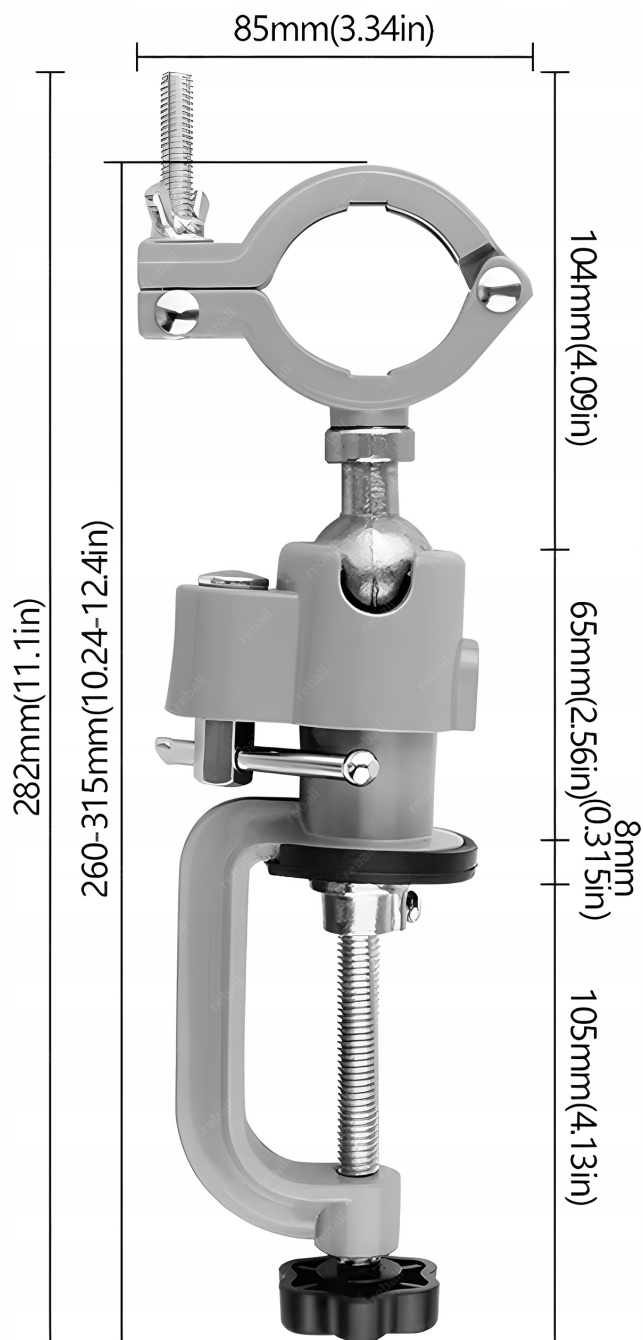

Opis produktu

XNWA0001673

UCHWYT STATYW DO WIERTARKI SZLIFIERKI KĄTOWY 360° 25-43mm

ATUTY

- ŁATWOŚĆ MONTAŻU
- DUŻE MOŻLIWOŚCI KONFIGURACJI
- SOLIDNA STALOWA KONSTRUKCJA
- GUMOWA OBEJMA OCHRONNA W PIERŚCIENIU
- GUMOWA NAKŁADKA UCHWYTU BLATU

UCHWYT REGULOWANY 360° 25-43mm

- **Statyw kątowy to narzędzie**, które stanowi nieocenioną pomoc przy wykonywaniu prac precyzyjnych z zastosowaniem wiertarki, wkrętarki lub szlifierek.
- **Uchwyt przytwierdzamy w łatwy sposób do blatu stołu, biurka. Gumowa nakładka przeciwdziała przesuwaniu się statywu podczas pracy.**
- **W łatwy sposób instalujemy w obejmie wiertarkę lub szlifierkę.**
- **Od tej pory możemy w łatwy sposób wykorzystać urządzenie do prac wymagających stabilnego przytwierdzenia.**
- **To narzędzie pozwala znacznie zwiększyć możliwości i komfort pracy.**

DANE TECHNICZNE

- materiał: **metal**
- wysokość całkowita: ~**282mm**
- wysokość uchwytu: ~**178mm**
- zakres zacisku szczęk: **25-43mm**
- montaż do stołu: **tak**
- zakres grubości blatu do montażu: **0-55mm**
- mocowanie: **w pionie**

W SKŁADZIE ZESTAWU WCHODZĄ

- □ uchwyt statyw regulowany - **1 szt**
- □ obejmę gumową dzieloną 25mm - **1 szt**
- □ gumową osłonę blatu - **1 szt**

☐ Elektronarzędzia przedstawione na zdjęciach służą jedynie celom poglądowym i nie są zawarte w ofercie aukcji.