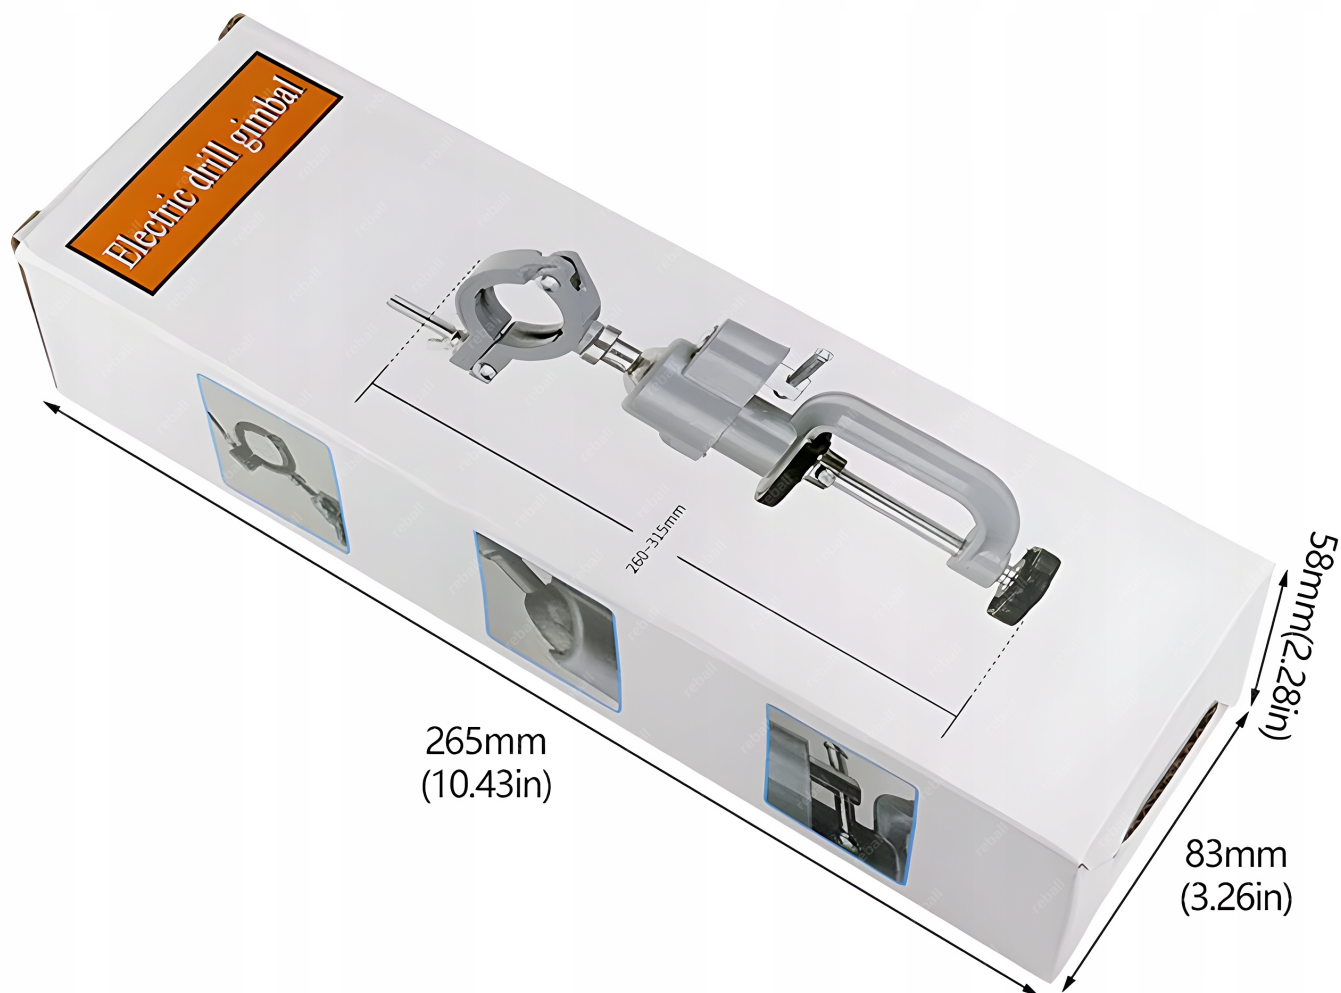

## DANE TECHNICZNE

- materiał: **metal**
- wysokość całkowita: ~**282mm**
- wysokość uchwytu: ~**178mm**
- zakres zacisku szczęk: **25-43mm**
- montaż do stołu: **tak**
- zakres grubości blatu do montażu: **0-55mm**
- mocowanie: **w pionie**

### W SKŁADZIE ZESTAWU WCHODZĄ

- □ uchwyt statyw regulowany - **1 szt**
- □ obejma gumowa dzielona 25mm - **1 szt**
- □ gumowa osłona blatu - **1 szt**

☐ Elektronarzędzia przedstawione na zdjęciach służą jedynie celom poglądowym i nie są zawarte w ofercie aukcji.