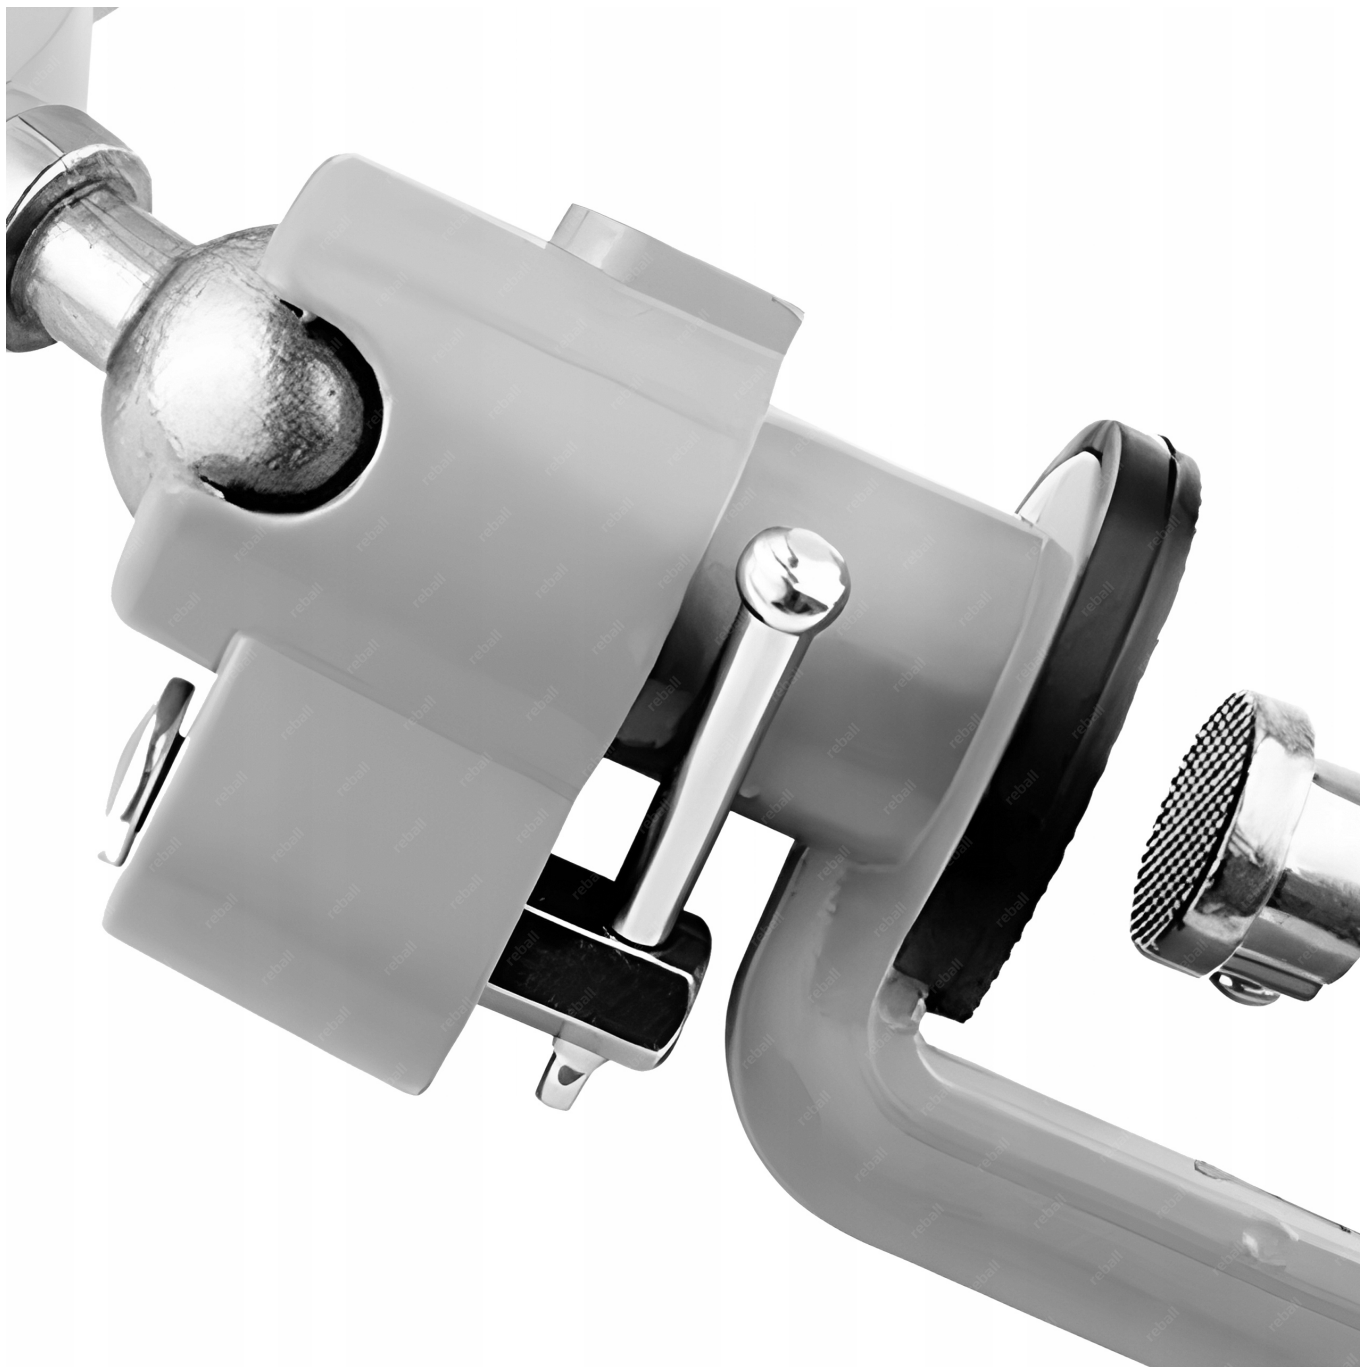

UCHWYT REGULOWANY 360° 25-43mm

- **Statyw kątowy to narzędzie**, które stanowi nieocenioną pomoc przy wykonywaniu prac precyzyjnych z zastosowaniem wiertarki, wkrętarki lub szlifierek.
- **Uchwyt przytwierdzamy w łatwy sposób do blatu stołu, biurka. Gumowa nakładka przeciwdziała przesuwaniu się statywu podczas pracy.**
- **W łatwy sposób instalujemy w obejmie wiertarkę lub szlifierkę.**
- **Od tej pory możemy w łatwy sposób wykorzystać urządzenie do prac wymagających stabilnego przytwierdzenia.**
- **To narzędzie pozwala znacznie zwiększyć możliwości i komfort pracy.**

DANE TECHNICZNE

- materiał: **metal**
- wysokość całkowita: ~**282mm**
- wysokość uchwytu: ~**178mm**
- zakres zacisku szczęk: **25-43mm**
- montaż do stołu: **tak**
- zakres grubości blatu do montażu: **0-55mm**
- mocowanie: **w pionie**

ZASTOSOWANIE

- Uchwyt dedykowany do elektronarzędzi takich jak wiertarki, szlifierki.
- Idealnie sprawuje się podczas trzymania lub stabilizowania takich narzędzi np. podczas frezowania, wiercenia czy prac serwisowych, projektowych, modelarskich.
- **Solidne i bardzo praktyczne narzędzie w Twoim warsztacie.**

W SKŁADZIE ZESTAWU WCHODZĄ

- □ uchwyt statyw regulowany - **1 szt**
- □ obejmę gumową dzieloną 25mm - **1 szt**
- □ gumową osłonę blatu - **1 szt**

☐ Elektronarzędzia przedstawione na zdjęciach służą jedynie celom poglądowym i nie są zawarte w ofercie aukcji.