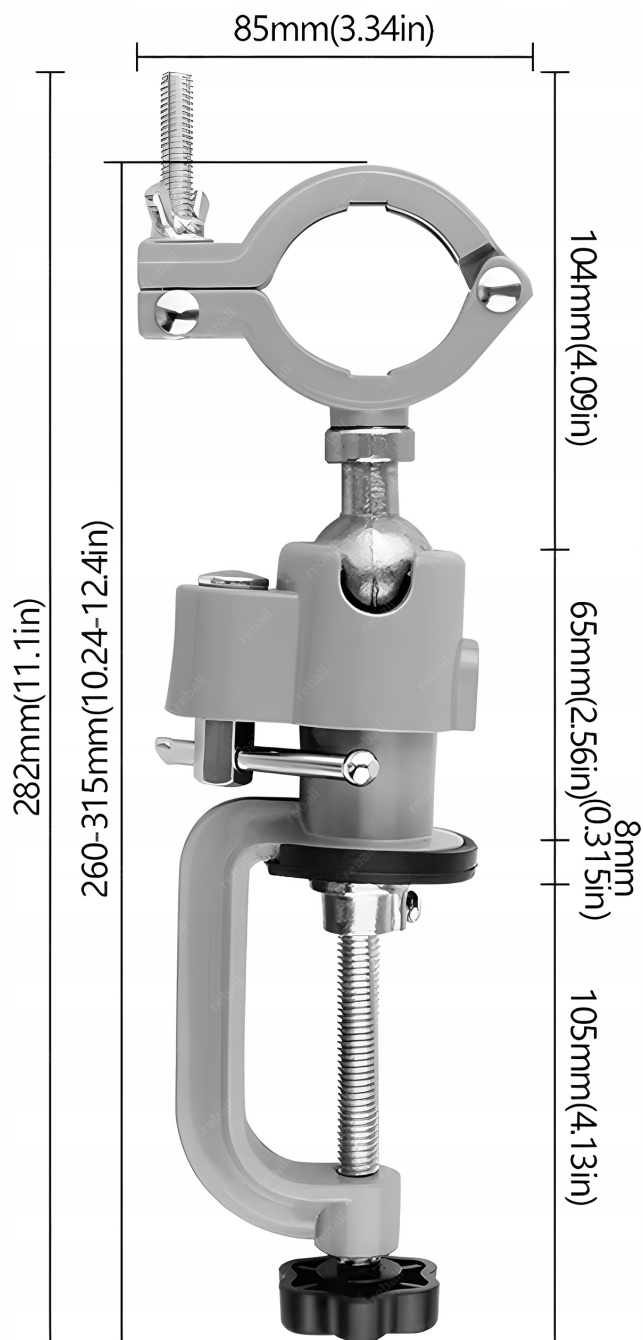

## UCHWYT STATYW DO WIERTARKI SZLIFIERKI KĄTOWY 360° 25-43mm

## UCHWYT REGULOWANY 360° 25-43mm

- **Statyw kątowy to narzędzie**, które stanowi nieocenioną pomoc przy wykonywaniu prac precyzyjnych z zastosowaniem wiertarki, wkrętarki lub szlifierek.
- **Uchwyt przytwierdzamy w łatwy sposób do blatu stołu, biurka. Gumowa nakładka przeciwdziała przesuwaniu się statywu podczas pracy.**
- **W łatwy sposób instalujemy w obejmie wiertarkę lub szlifierkę.**
- **Od tej pory możemy w łatwy sposób wykorzystać urządzenie do prac wymagających stabilnego przytwierdzenia.**
- **To narzędzie pozwala znacznie zwiększyć możliwości i komfort pracy.**

## DANE TECHNICZNE

- materiał: **metal**
- wysokość całkowita: ~**282mm**
- wysokość uchwytu: ~**178mm**
- zakres zacisku szczęk: **25-43mm**
- montaż do stołu: **tak**
- zakres grubości blatu do montażu: **0-55mm**
- mocowanie: **w pionie**

### W SKŁADZIE ZESTAWU WCHODZĄ

- □ uchwyt statyw regulowany - **1 szt**
- □ obejma gumowa dzielona 25mm - **1 szt**
- □ gumowa osłona blatu - **1 szt**

☐ Elektronarzędzia przedstawione na zdjęciach służą jedynie celom poglądowym i nie są zawarte w ofercie aukcji.