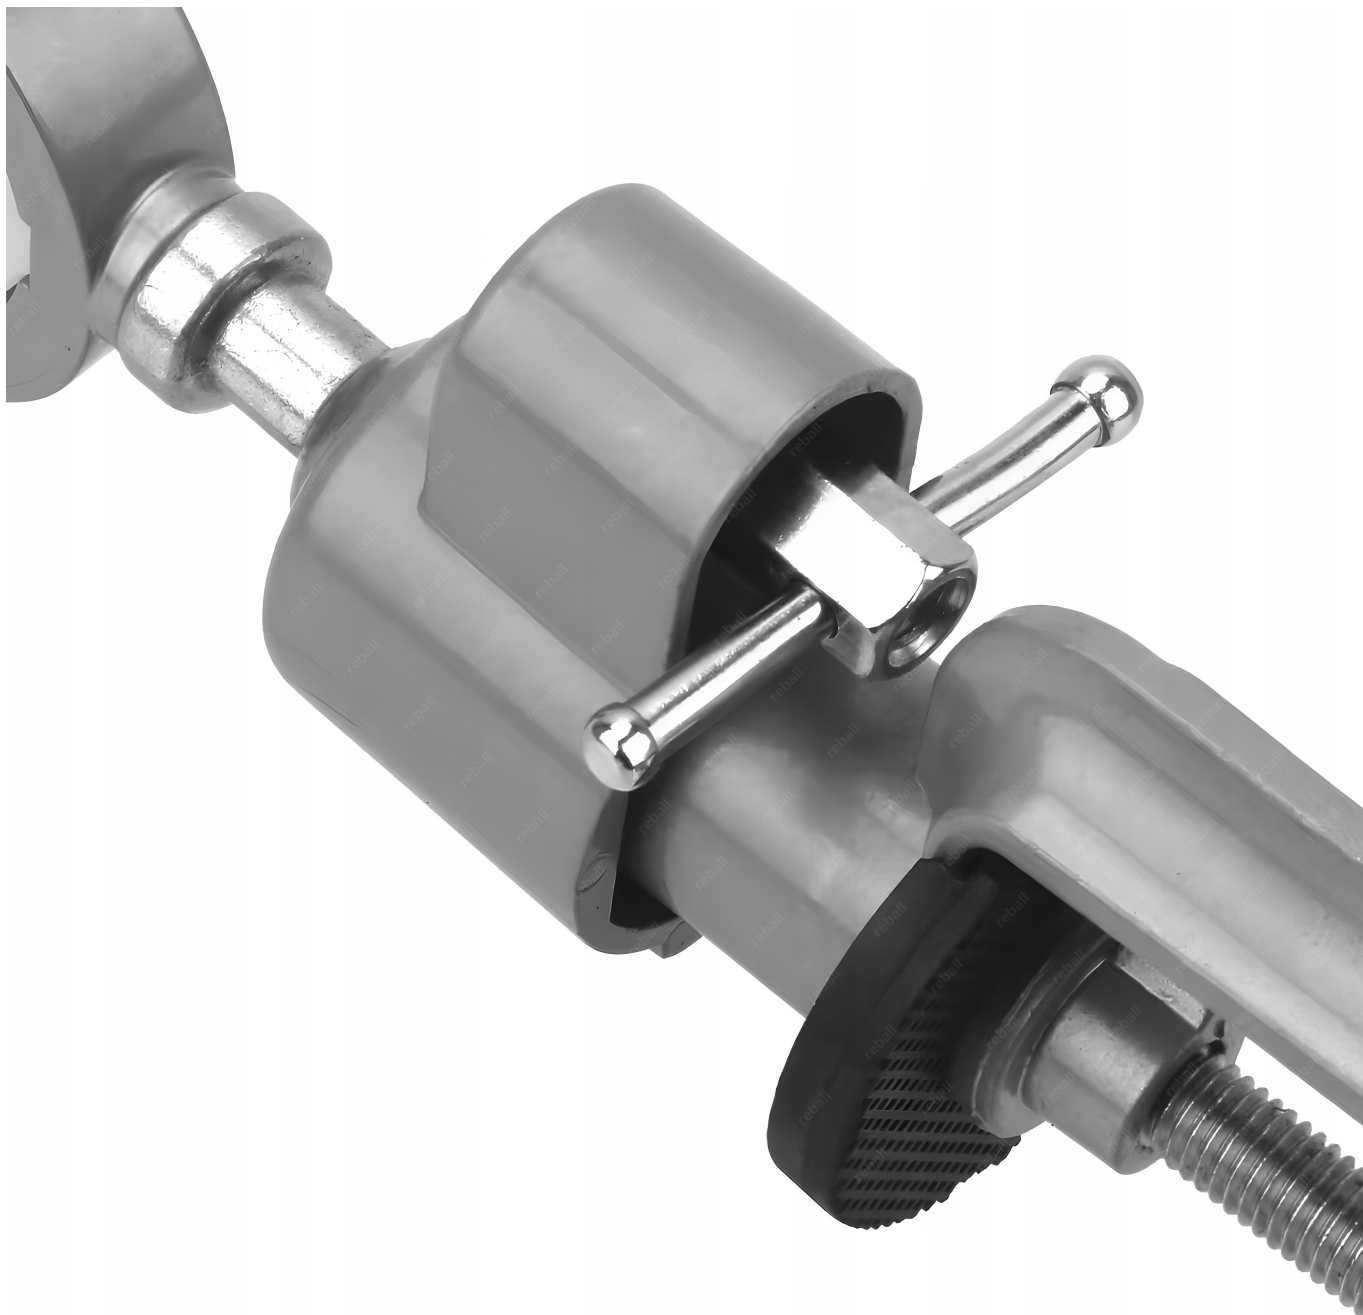

### W SKŁADZIE ZESTAWU WCHODZĄ

- □ uchwyt statyw regulowany - **1 szt**
- □ obejma gumowa dzielona 25mm - **1 szt**
- □ gumowa osłona blatu - **1 szt**

☐ Elektronarzędzia przedstawione na zdjęciach służą jedynie celom poglądowym i nie są zawarte w ofercie aukcji.