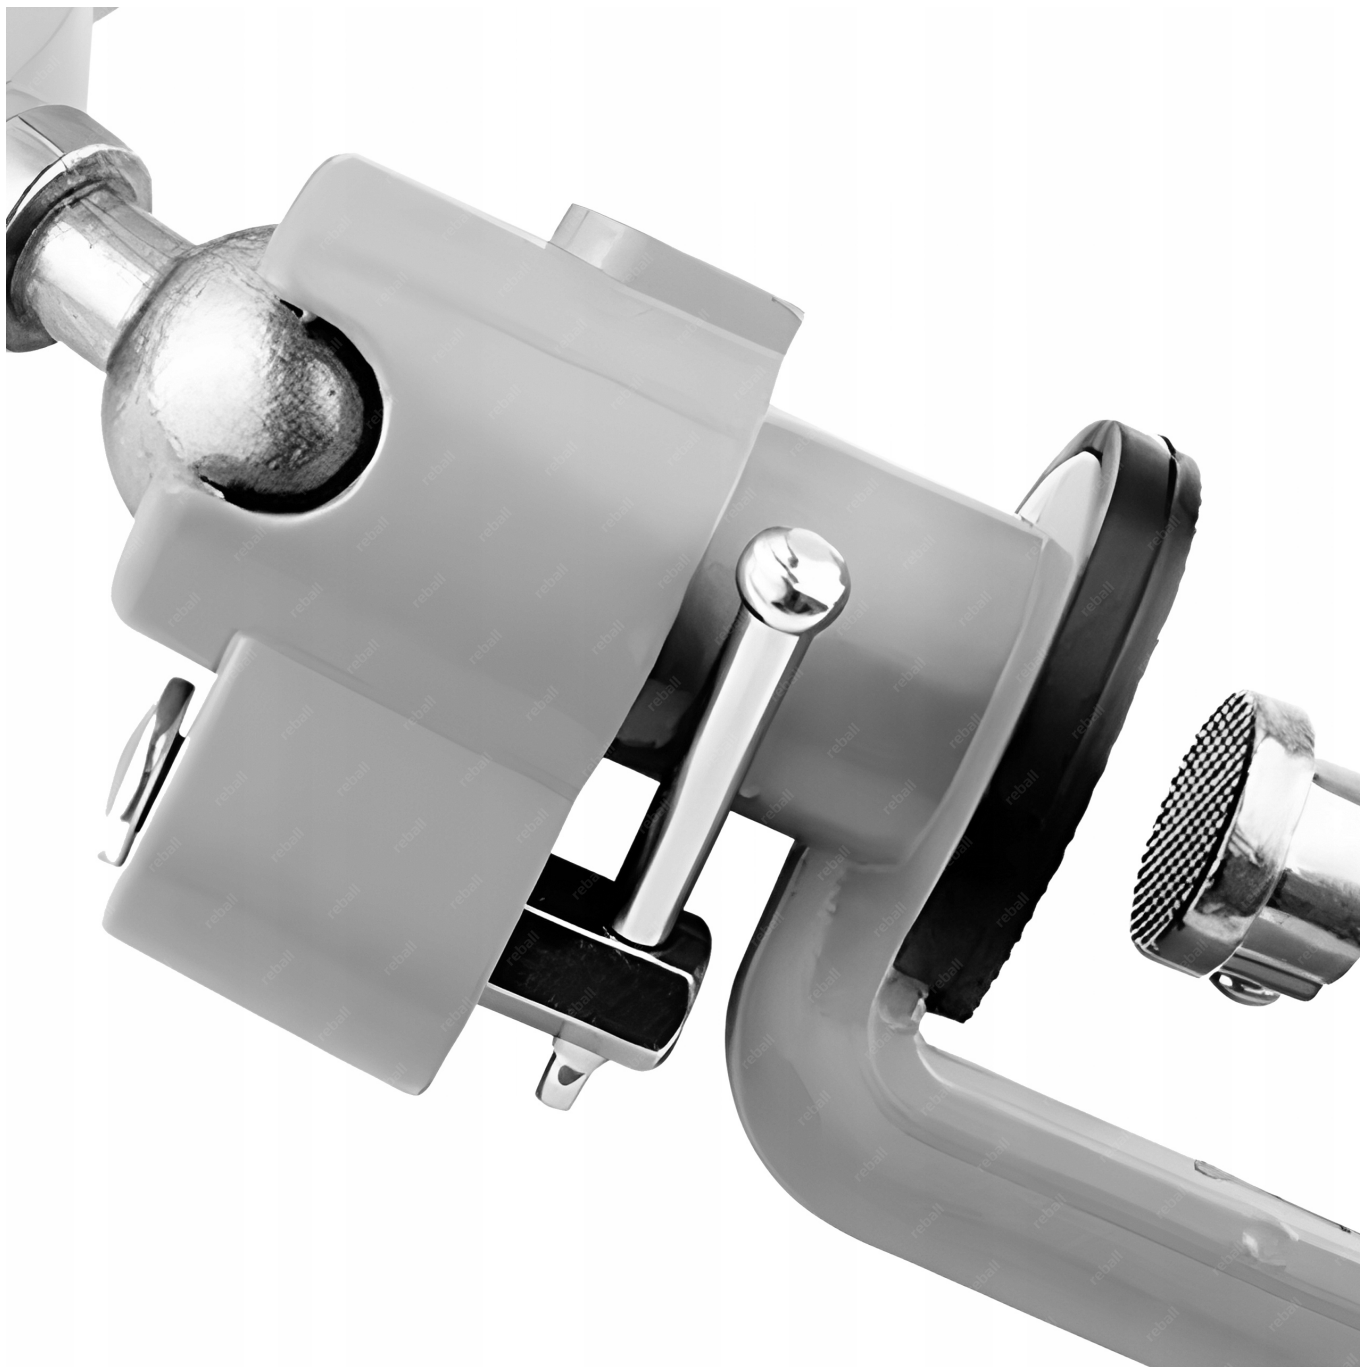

### W SKŁADZIE ZESTAWU WCHODZĄ

- □ uchwyt statyw regulowany - **1 szt**
- □ obejma gumowa dzielona 25mm - **1 szt**
- □ gumowa osłona blatu - **1 szt**

☐ Elektronarzędzia przedstawione na zdjęciach służą jedynie celom poglądowym i nie są zawarte w ofercie aukcji.