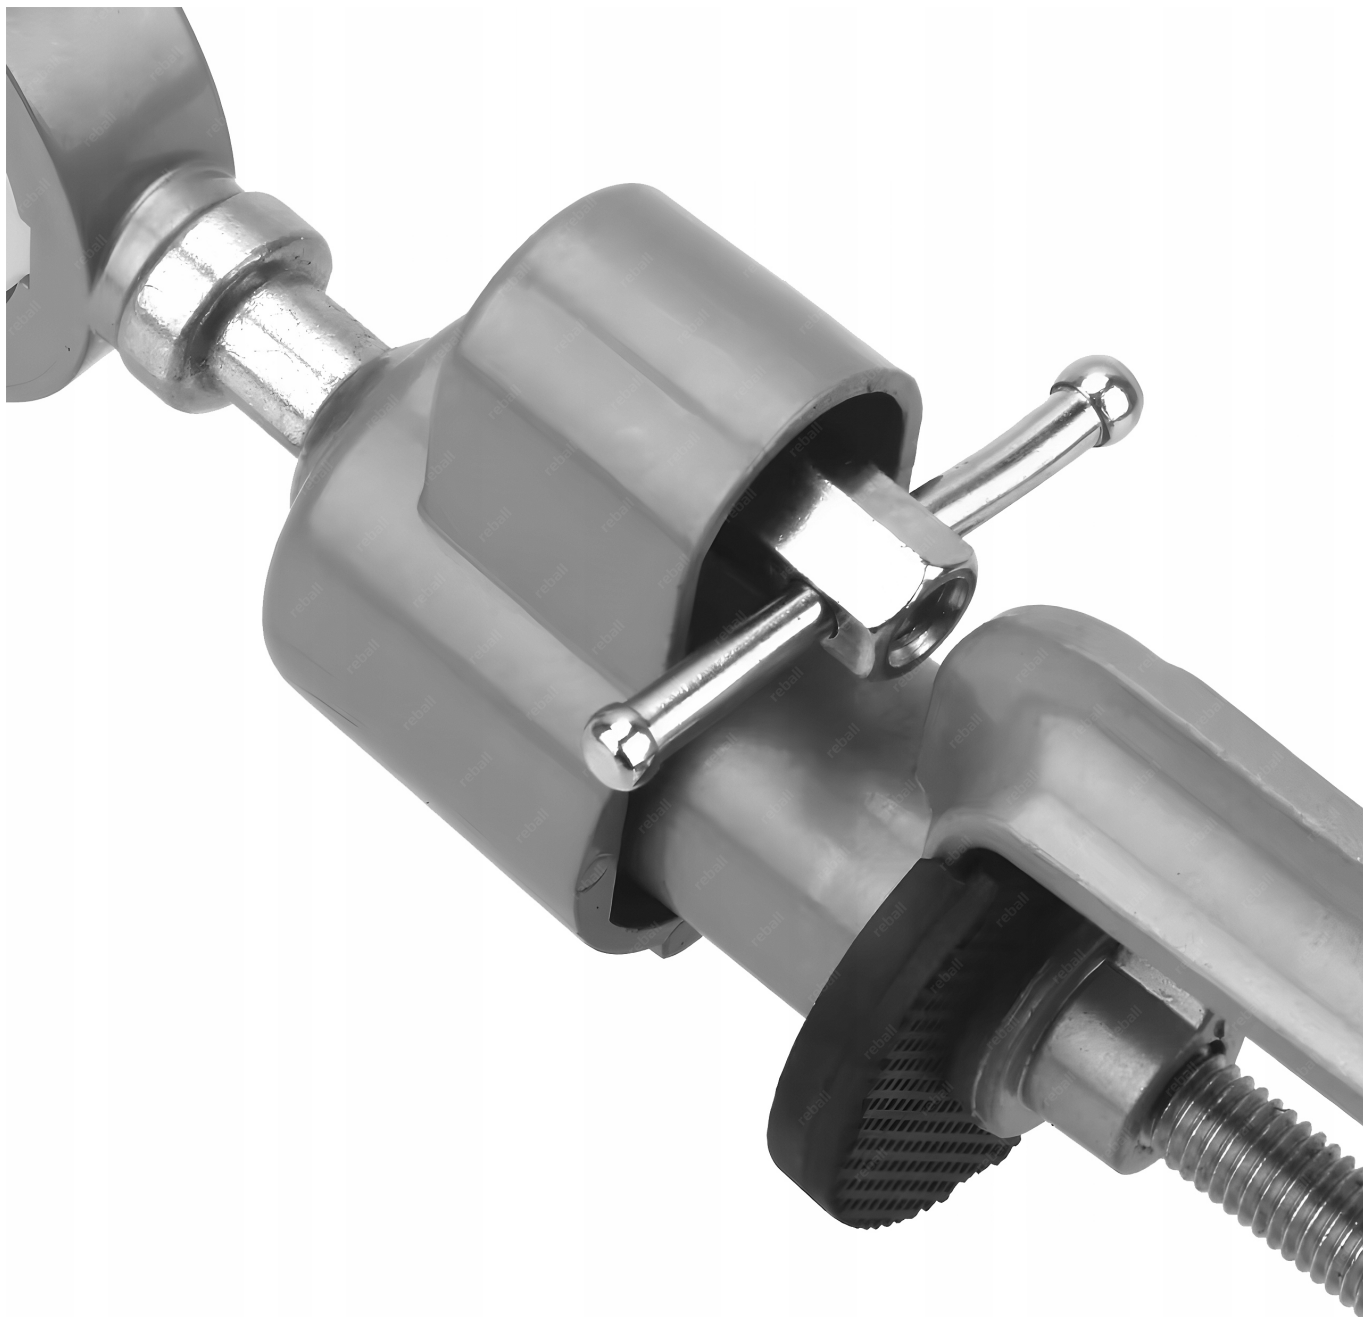

UCHWYT REGULOWANY 360° 25-43mm

- **Statyw kątowy to narzędzie**, które stanowi nieocenioną pomoc przy wykonywaniu prac precyzyjnych z zastosowaniem wiertarki, wkrętarki lub szlifierek.
- **Uchwyt przytwierdzamy w łatwy sposób do blatu stołu, biurka. Gumowa nakładka przeciwdziała przesuwaniu się statywu podczas pracy.**
- **W łatwy sposób instalujemy w obejmie wiertarkę lub szlifierkę.**
- **Od tej pory możemy w łatwy sposób wykorzystać urządzenie do prac wymagających stabilnego przytwierdzenia.**
- **To narzędzie pozwala znacznie zwiększyć możliwości i komfort pracy.**

DANE TECHNICZNE

- materiał: **metal**
- wysokość całkowita: ~**282mm**
- wysokość uchwytu: ~**178mm**
- zakres zacisku szczęk: **25-43mm**
- montaż do stołu: **tak**
- zakres grubości blatu do montażu: **0-55mm**
- mocowanie: **w pionie**

W SKŁADZIE ZESTAWU WCHODZĄ

- □ uchwyt statyw regulowany - **1 szt**
- □ obejmę gumową dzieloną 25mm - **1 szt**
- □ gumową osłonę blatu - **1 szt**

☐ Elektronarzędzia przedstawione na zdjęciach służą jedynie celom poglądowym i nie są zawarte w ofercie aukcji.