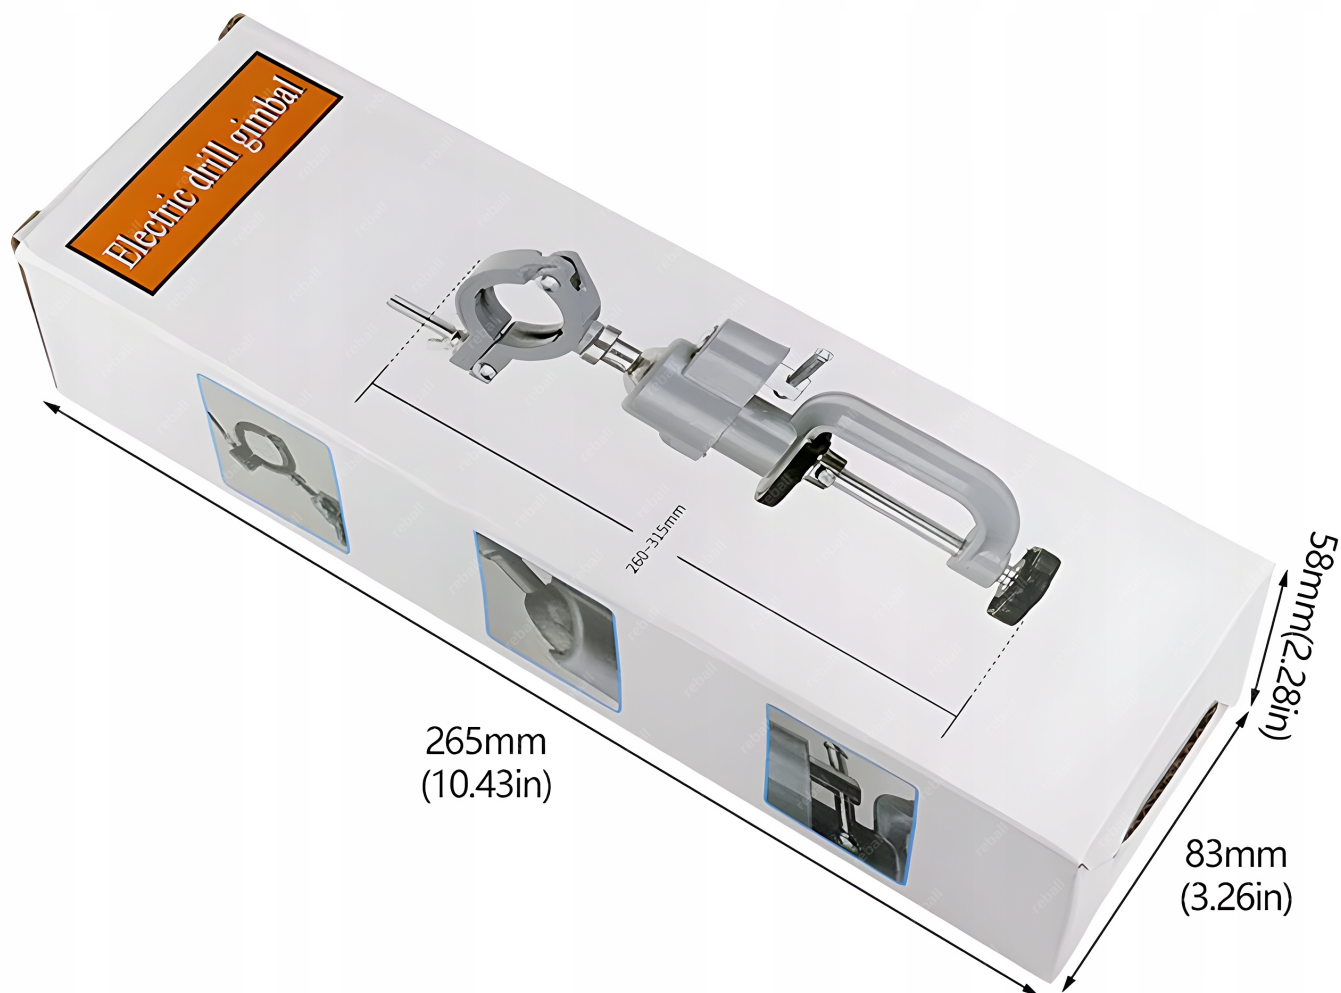

UCHWYT REGULOWANY 360° 25-43mm

- **Statyw kątowy to narzędzie**, które stanowi nieocenioną pomoc przy wykonywaniu prac precyzyjnych z zastosowaniem wiertarki, wkrętarki lub szlifierek.
- **Uchwyt przytwierdzamy w łatwy sposób do blatu stołu, biurka. Gumowa nakładka przeciwdziała przesuwaniu się statywu podczas pracy.**
- **W łatwy sposób instalujemy w obejmie wiertarkę lub szlifierkę.**
- **Od tej pory możemy w łatwy sposób wykorzystać urządzenie do prac wymagających stabilnego przytwierdzenia.**
- **To narzędzie pozwala znacznie zwiększyć możliwości i komfort pracy.**

DANE TECHNICZNE

- materiał: **metal**
- wysokość całkowita: ~**282mm**
- wysokość uchwytu: ~**178mm**
- zakres zacisku szczęk: **25-43mm**
- montaż do stołu: **tak**
- zakres grubości blatu do montażu: **0-55mm**
- mocowanie: **w pionie**

W SKŁADZIE ZESTAWU WCHODZĄ

- □ uchwyt statyw regulowany - **1 szt**
- □ obejmę gumową dzieloną 25mm - **1 szt**
- □ gumową osłonę blatu - **1 szt**

☐ Elektronarzędzia przedstawione na zdjęciach służą jedynie celom poglądowym i nie są zawarte w ofercie aukcji.