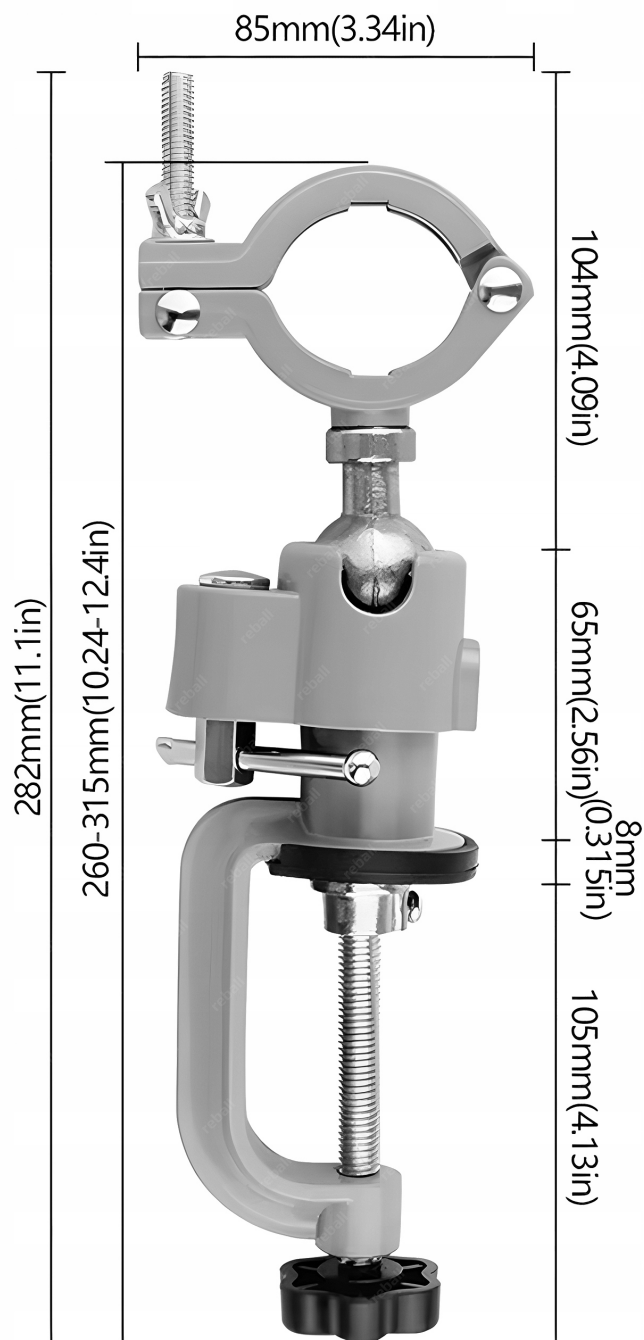

## UCHWYT STATYW DO WIERTARKI SZLIFIERKI KĄTOWY 360° 25-43mm

## UCHWYT REGULOWANY 360° 25-43mm

- **Statyw kątowy to narzędzie**, które stanowi nieocenioną pomoc przy wykonywaniu prac precyzyjnych z zastosowaniem wiertarki, wkrętarki lub szlifierek.
- **Uchwyt przytwierdzamy w łatwy sposób do blatu stołu, biurka. Gumowa nakładka przeciwdziała przesuwaniu się statywu podczas pracy.**
- **W łatwy sposób instalujemy w obejmie wiertarkę lub szlifierkę.**
- **Od tej pory możemy w łatwy sposób wykorzystać urządzenie do prac wymagających stabilnego przytwierdzenia.**
- **To narzędzie pozwala znacznie zwiększyć możliwości i komfort pracy.**

## DANE TECHNICZNE

- materiał: **metal**
- wysokość całkowita: ~**282mm**
- wysokość uchwytu: ~**178mm**
- zakres zacisku szczęk: **25-43mm**
- montaż do stołu: **tak**
- zakres grubości blatu do montażu: **0-55mm**
- mocowanie: **w pionie**

### W SKŁADZIE ZESTAWU WCHODZĄ

- □ uchwyt statyw regulowany - **1 szt**
- □ obejma gumowa dzielona 25mm - **1 szt**
- □ gumowa osłona blatu - **1 szt**

☐ Elektronarzędzia przedstawione na zdjęciach służą jedynie celom poglądowym i nie są zawarte w ofercie aukcji.