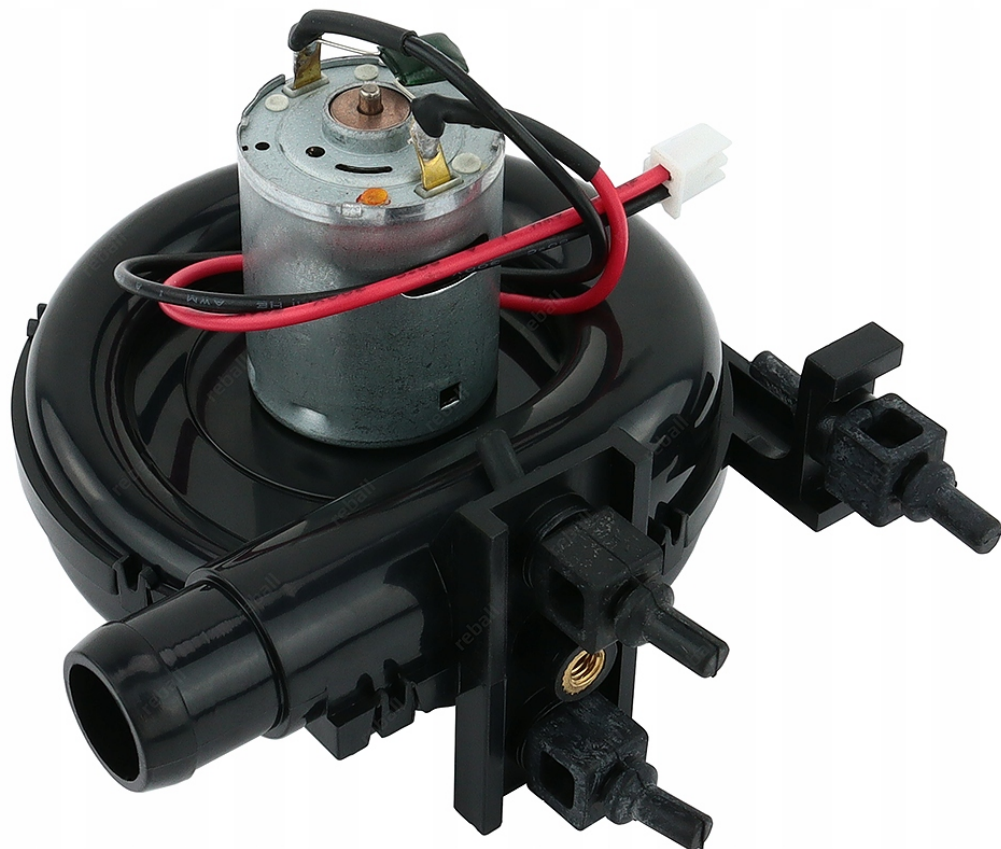

Link do produktu: <https://serwisowe.pl/turbina-kompresor-do-stacji-lutowniczej-yihua-706-p-12259.html>

TURBINA KOMPRESOR DO STACJI LUTOWNICZEJ YIHUA 706

Cena brutto	89,00 zł
Cena netto	72,36 zł
Dostępność	Aktualnie niedostępny
Czas wysyłki	24 godziny
Numer katalogowy	XSLU0000266
Kod EAN	6949639107633

Opis produktu

SLU0000266

KOMPRESOR (TURBINA) Z SILNIKIEM DO STACJI LUTOWNICZEJ YIHUA 706

Parametry techniczne:

- model stacji: YIHUA 706
- moc: 640W

Na pozostałych naszych aukcjach znajdziesz artykuły lutownicze i serwisowe - zapraszamy.