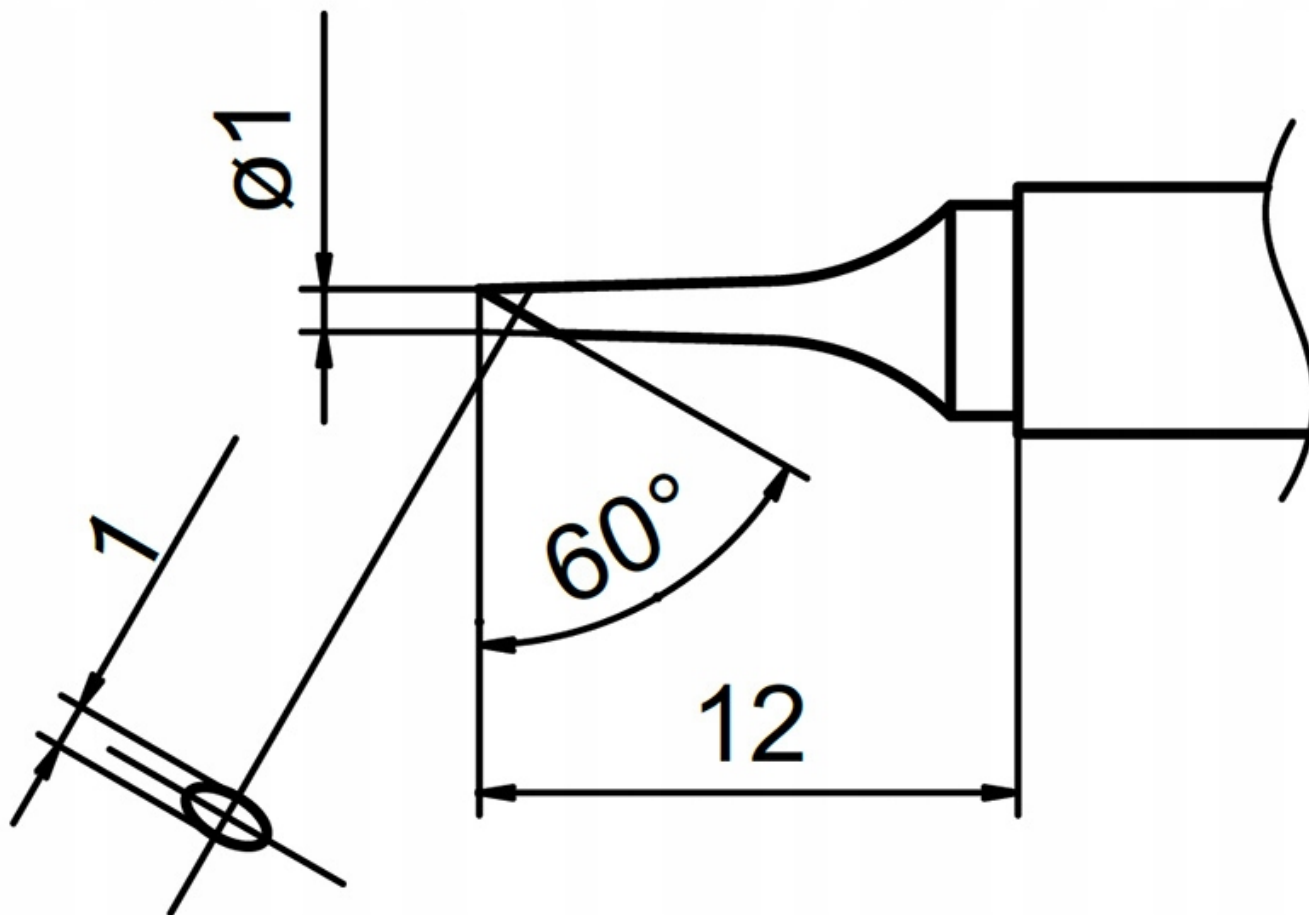

Opis produktu

LT00229

Oryginalny grot TS-C1 do lutownic MiniDSO TS100 TS101

Lutownice znajdują się na pozostałych naszych aukcjach.

Długość całkowita grotu ok 105mm.

Potrzebujesz inne akcesoria lutownicze bądź serwisowe - sprawdź nasze pozostałe aukcje.