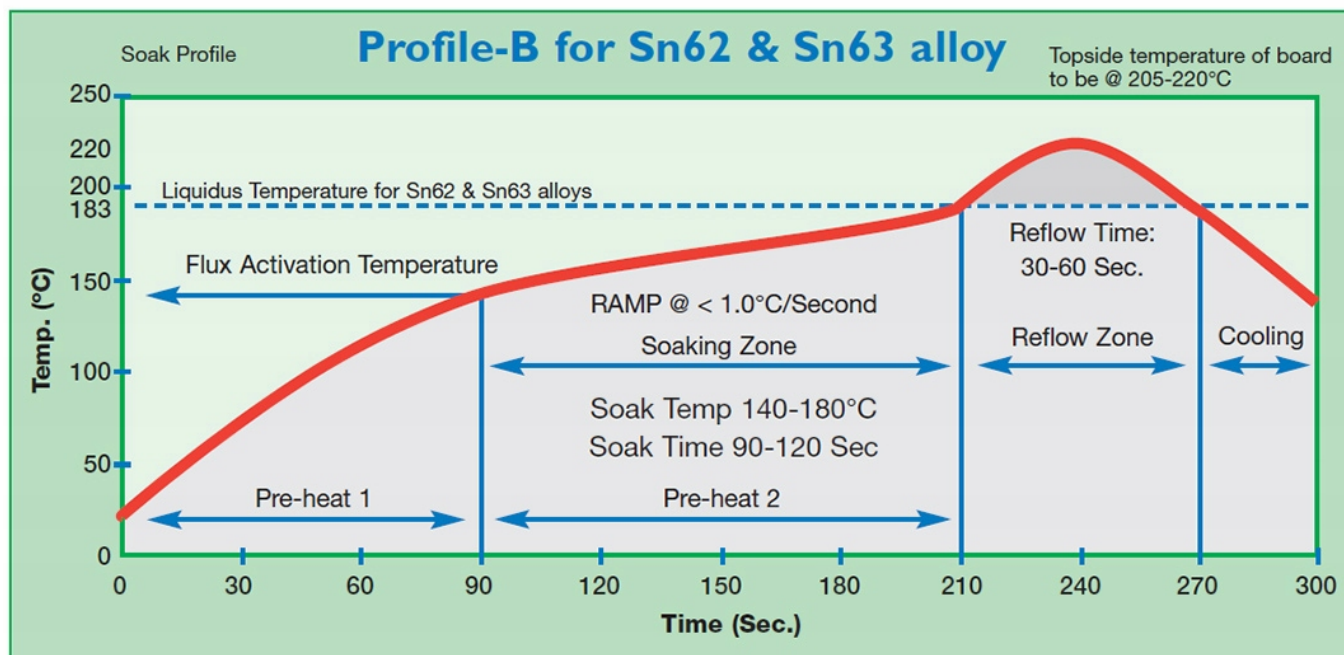

Parametry igły:

- zewnętrzna średnica: 1,81mm,
- wewnętrzna średnica: 1,37mm,
- długość całkowita: 30mm,
- długość części metalowej: 12mm,

Ilość: 2 sztuki.

Zalecane profile lutownicze:

Potrzebujesz inne akcesoria lutownicze bądź serwisowe - sprawdź nasze pozostałe aukcje.