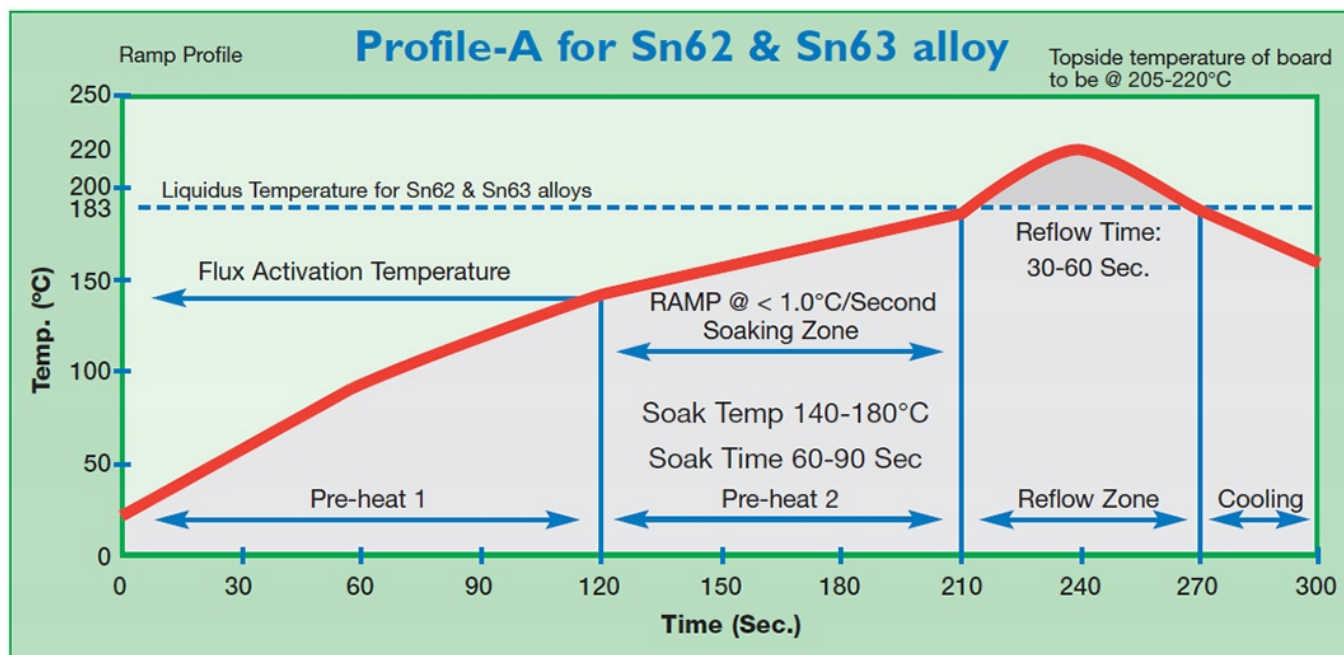

Parametry igły:

- zewnętrzna średnica: 1,81mm,
- wewnętrzna średnica: 1,37mm,
- długość całkowita: 30mm,
- długość części metalowej: 12mm,

Ilość: 2 sztuki.

Zalecane profile lutownicze:

Potrzebujesz inne akcesoria lutownicze bądź serwisowe - sprawdź nasze pozostałe aukcje.