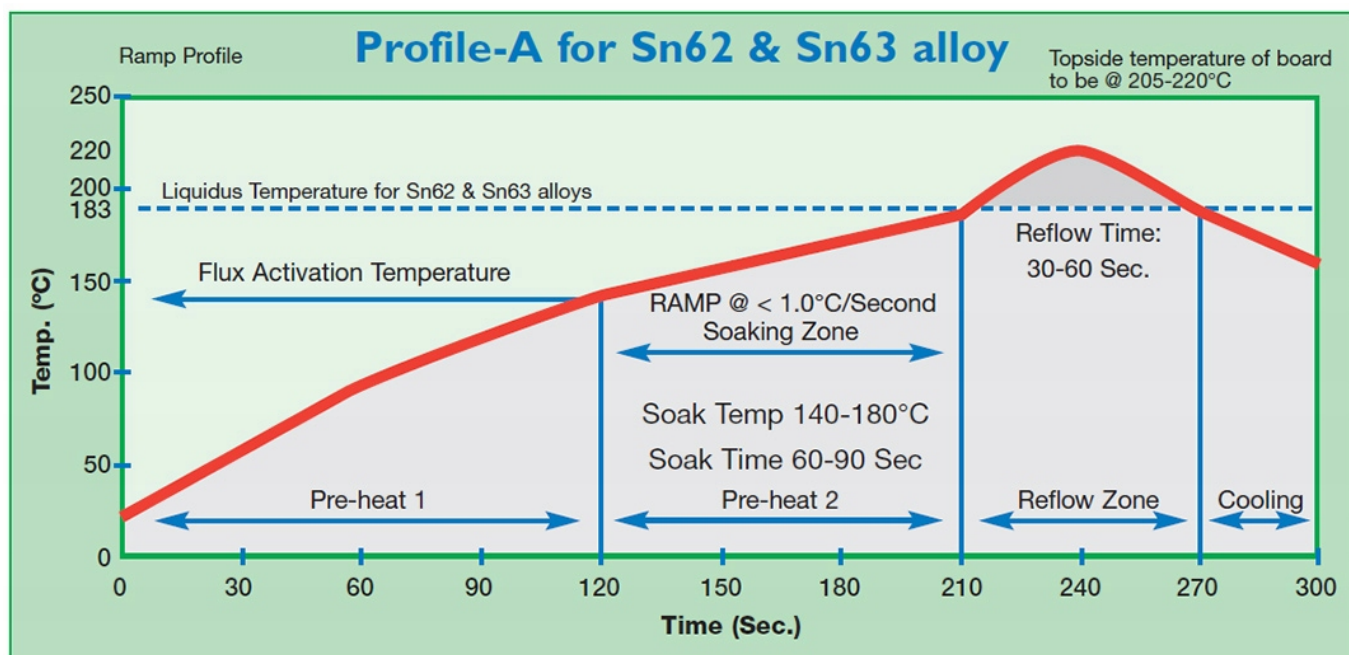

Sprawdź pozostałe topniki firmy KEK dostępne w naszej ofercie.

Przedstawione poniżej zestaw topników służy jedynie celom poglądowym i poza wymienionym wyżej inne nie wchodzi w skład przedmiotu sprzedaży.