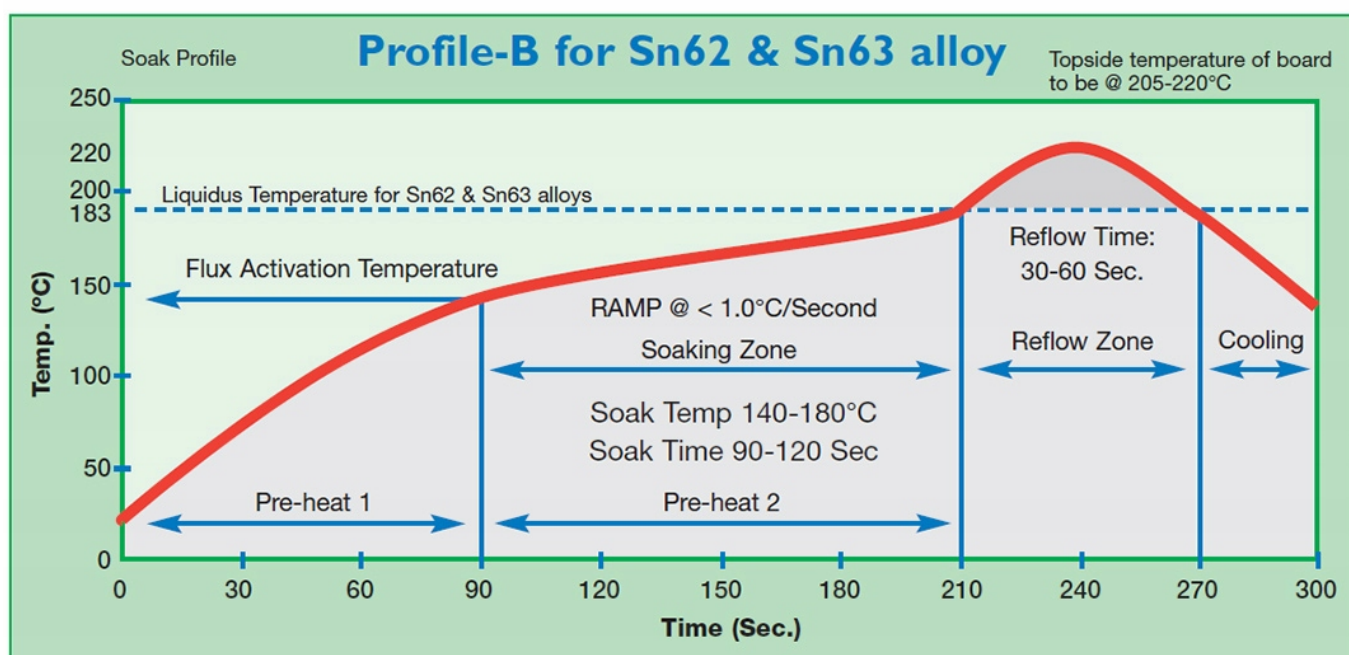

Sprawdź pozostałe topniki firmy KEK dostępne w naszej ofercie.

Przedstawione poniżej zestaw topników służy jedynie celom poglądowym i poza wymienionym wyżej inne nie wchodzi w skład przedmiotu sprzedaży.