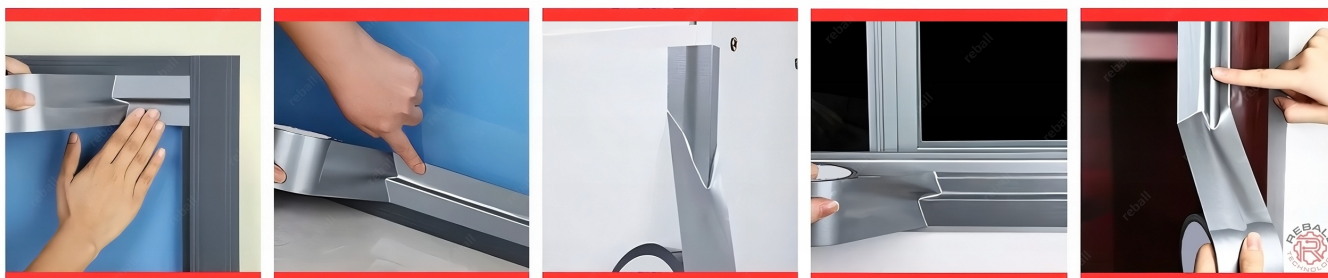

Link do produktu: <https://serwisowe.pl/tasma-naprawcza-srebrna-zbrojona-duct-tape-strong-mocna-trwala-48mm-x-10m-p-2396.html>

TAŚMA NAPRAWCZA SREBRNA ZBROJONA DUCT TAPE STRONG MOCNA TRWAŁA 48MM X 10M

Cena brutto	9,49 zł
Cena netto	7,72 zł
Dostępność	Aktualnie niedostępny
Czas wysyłki	24 godziny
Numer katalogowy	XDIO0000037
Kod EAN	5903815934971

Opis produktu

XDIO0000037

TAŚMA NAPRAWCZA ZBROJONA DUCT TAPE STRONG 48mm/10m

ATUTY

- wysoka odporność na zrywanie**
- odporność na warunki atmosferyczne**
- dobrze łączy ciężkie elementy**
- uszczelnia połączenia klimatyzacji, wentylacji**
- uzupełnia przerwane ubytki w plandekach**
- niezbędna narzędzie do napraw w domu, garażu, ogrodzie**
- często stosowana przy uszkodzeniach karoserii auta, pęknięciach szyb**
- możliwość stosowania do połączeń na podłogach**

TAŚMA NAPRAWCZA DUCT TAPE DT-4810

- **Taśma posiada wysoką wytrzymałość mechaniczną, którą zapewnia wewnętrzne zbrojenie**, oraz bardzo dobrą przyczepność do materiałów porowatych o niskiej energii powierzchniowej.
- Jest również **odporna na wstrząsy i drgania**.
- **Swoją sławę zyskała dzięki bohaterowi w znanym serialu amerykańskim. Z tą taśmą przetrwasz, każdą trudną sytuację!**
- **Nie jest jej straszne słońce, deszcz, zimno, promienie UV.**
- **Taśma jest obowiązkowym elementem wyposażenia twojej skrzynki narzędziowej!**

Ilość: 1 rolka 10m

ZASTOSOWANIE

- □ łączenie ciężkich elementów
- □ instalacje wentylacyjne, klimatyzacji, grzewcze
- □ łączenie, uszczelnianie plandek, namiotów
- □ na zewnątrz budynków (zimno, ciepło, UV)
- □ łączenie wykładzin podłogowych
- □ uszczelnianie, mocowanie, łączenie hydrauliki
- □ zabezpieczanie pęknięć szyb, pleksi
- □ mocowanie naderwanych elementów w aucie