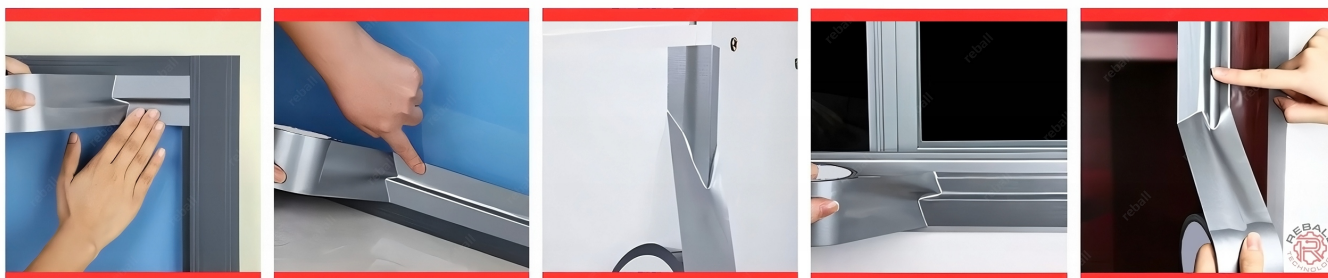

TAŚMA NAPRAWCZA DUCT TAPE DT-4810

- **Taśma posiada wysoką wytrzymałość mechaniczną, którą zapewnia wewnętrzne zbrojenie**, oraz bardzo dobrą przyczepność do materiałów porowatych o niskiej energii powierzchniowej.
- Jest również **odporna na wstrząsy i drgania**.
- **Swoją sławę zyskała dzięki bohaterowi w znanym serialu amerykańskim. Z tą taśmą przetrwasz, każdą trudną sytuację!**
- **Nie jest jej straszne słońce, deszcz, zimno, promienie UV.**
- **Taśma jest obowiązkowym elementem wyposażenia twojej skrzynki narzędziowej!**

Ilość: 1 rolka 10m

ZASTOSOWANIE

- □ łączenie ciężkich elementów
- □ instalacje wentylacyjne, klimatyzacji, grzewcze
- □ łączenie, uszczelnianie plandek, namiotów
- □ na zewnątrz budynków (zimno, ciepło, UV)
- □ łączenie wykładzin podłogowych
- □ uszczelnianie, mocowanie, łączenie hydrauliki
- □ zabezpieczanie pęknięć szyb, pleksi
- □ mocowanie naderwanych elementów w aucie

FREE CUTTING AND INSTANT GLUING

FREE CUTTING OPERATION IS SIMPLE AND EASY TO USE.

Strong viscosity
Strong adhesion and long usage time

STRONG PASTE AND FIRM SEAL

NO TRACE, NO GLUE, EASY TO USE

☐ Potrzebujesz inne rodzaje taśm - zapraszamy na nasze pozostałe aukcje.