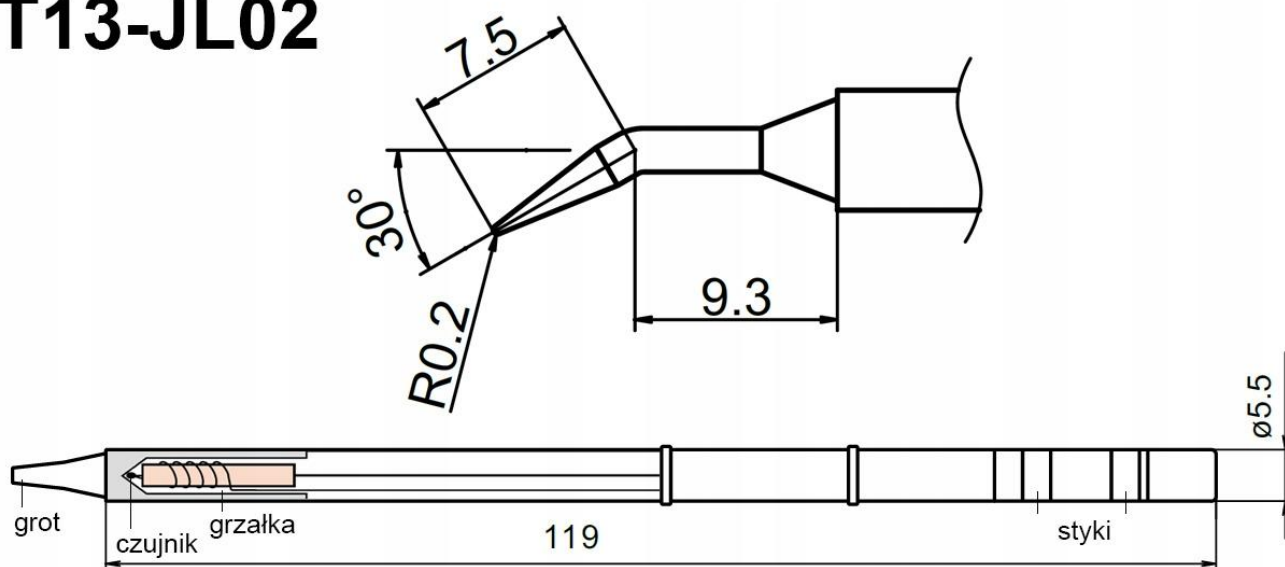

T13-JL02

Grot T13-JL02 do lutownicy BAKON 950D

Dane techniczne:

- kompatybilność: kolba Bakon LF007
- długość grotów: 119mm
- średnica grotów: 5,5mm

Groty T13 są krótsze od modeli T12 a razem z kolbą LF007 i lutownicą Bakon 950D stanowią ciekawy zestaw do prac lutowniczych w terenie.