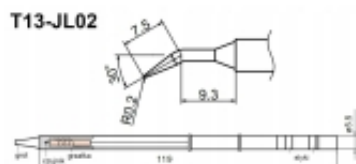

## T13-JL02 GROT STACJA LUTOWNICZA LUTOWNICA PRECYZYJNA OSS TEAM YIHUA BAKON

Cena brutto	<b>22,38 zł</b>
Cena netto	<b>18,20 zł</b>
Dostępność	<b>Aktualnie niedostępny</b>
Czas wysyłki	<b>24 godziny</b>
Numer katalogowy	<b>XSLU0000078</b>
Kod EAN	<b>5903815917769</b>

### Opis produktu

XSLU0000078

### Dane techniczne:

- kompatybilność: kolba Bakon LF007
- długość grotów: 119mm
- średnica grotów: 5,5mm

Groty T13 są krótsze od modeli T12 a razem z kolbą LF007 i lutownicą Bakon 950D stanowią ciekawy zestaw do prac lutowniczych w terenie.