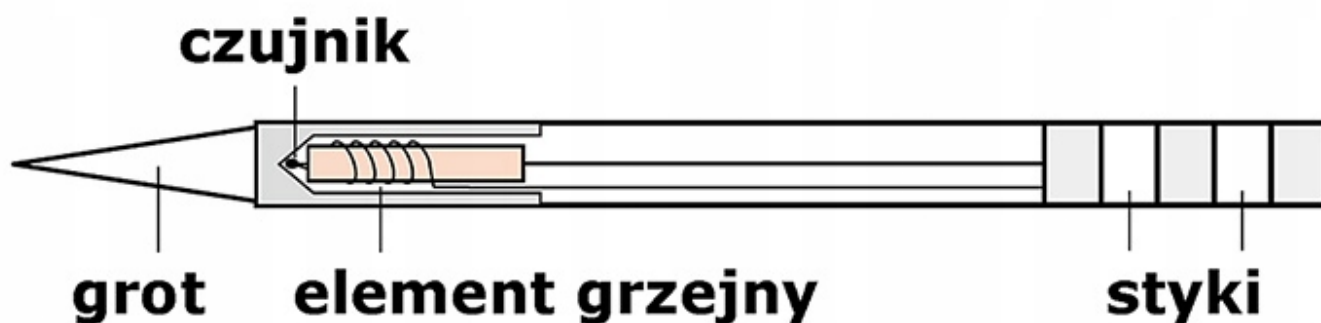

GROT Z WBUDOWANĄ GRZAŁKĄ OSS TEAM T12-SKUS

Kompatybilny z większością lutownic na groty T12 m.in. z BAKON 950D, GM-951, AOYUE 2702, T12-X, KSGER, Kailiwei oraz wybranymi modelami HAKKO, JOVY.

Pełna gama grotów dostępna jest na pozostałych naszych aukcjach.