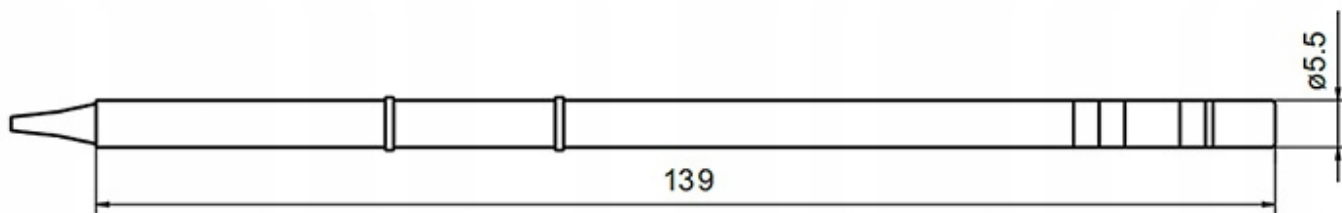

Na naszych pozostałych aukcjach dostępne są inne akcesoria lutownicze oraz serwisowe.