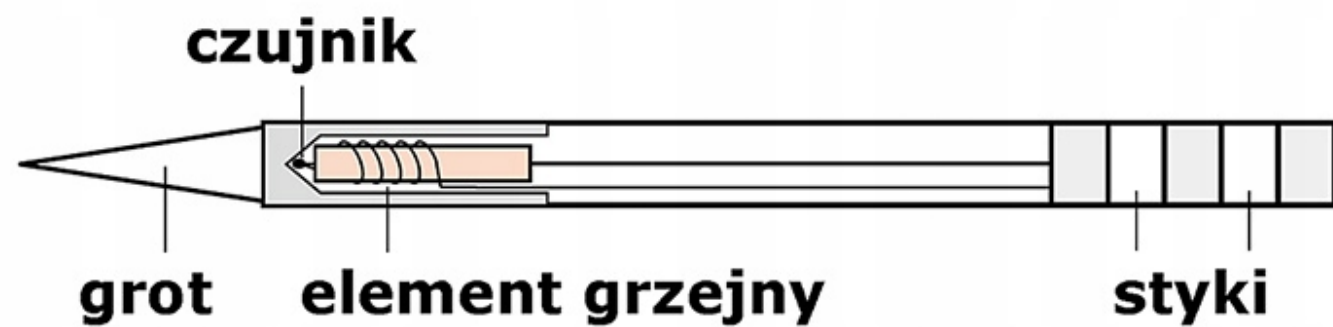

Na naszych pozostałych aukcjach dostępne są inne akcesoria lutownicze oraz serwisowe.