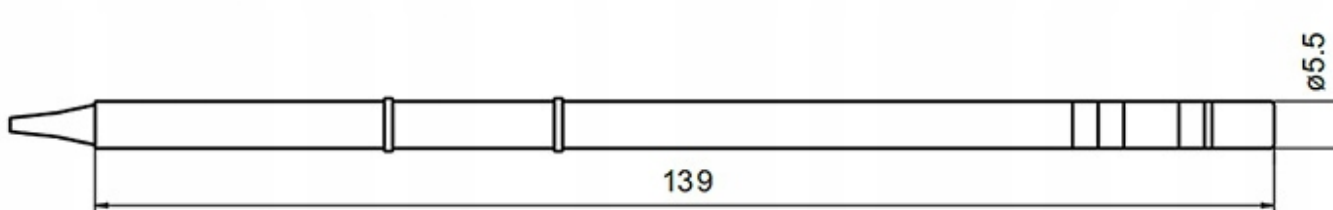

Na naszych pozostałych aukcjach dostępne są inne akcesoria lutownicze oraz serwisowe.